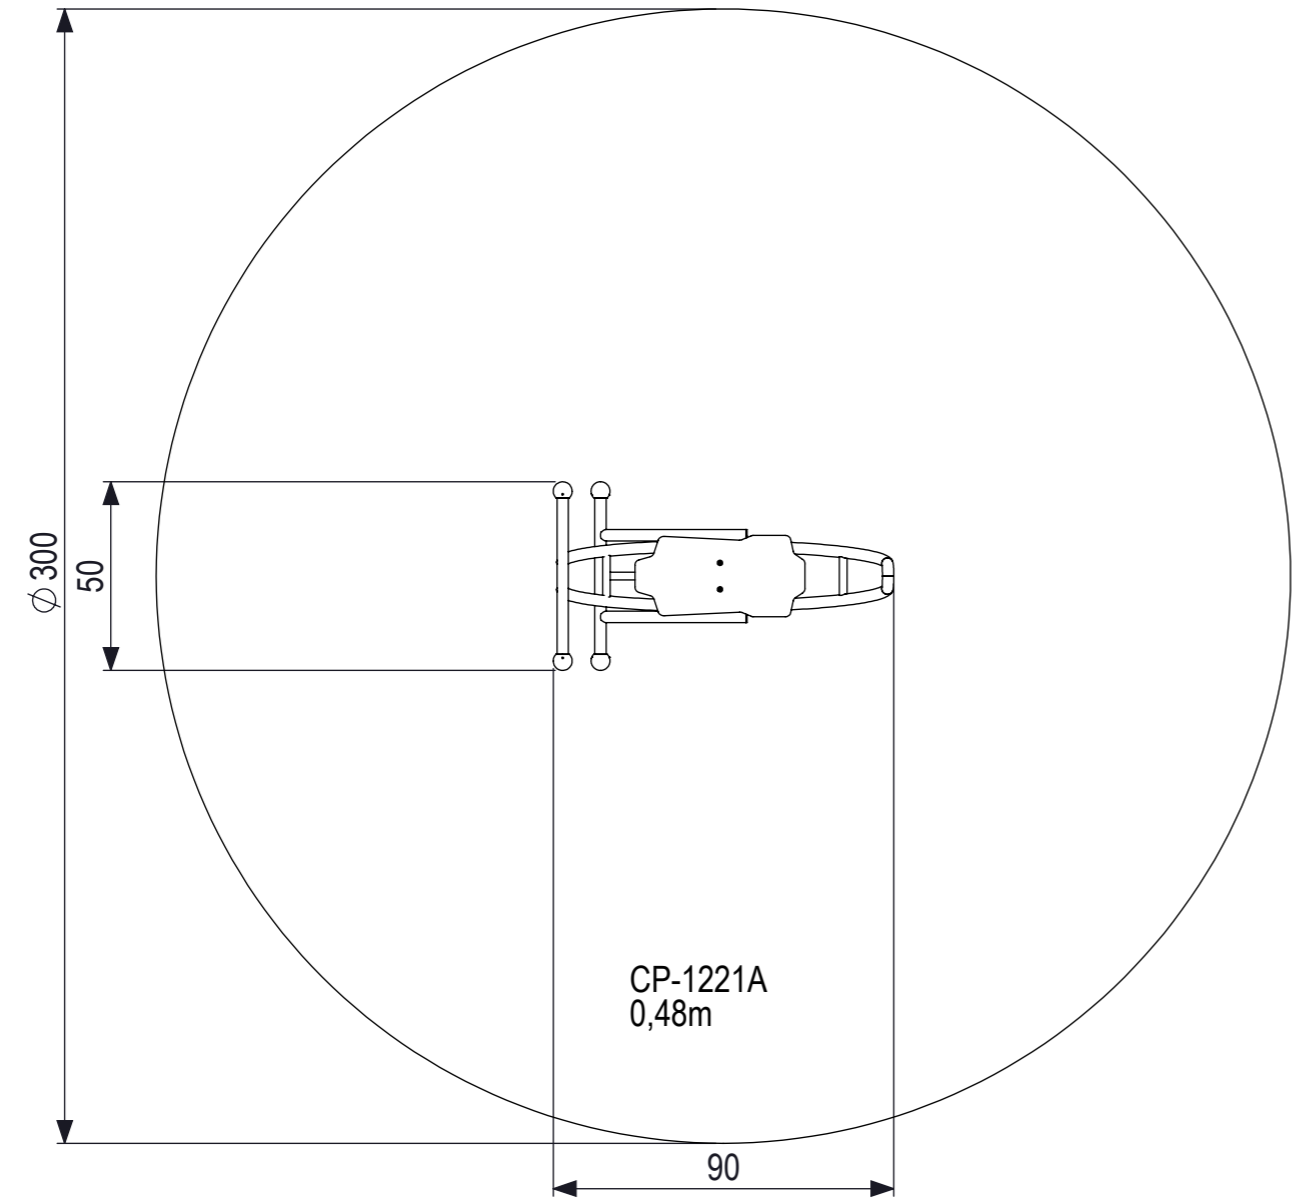

IJSLANDER	IJslander BV Oude Dijk 10 8096 RK Oldebroek | The Netherlands T +31 (0)525 633420 | F +31 (0)525 631067 info@ijslander.com | www.ijslander.com		benaming/name Click & Play - Hobbeleend					
	proj. 	eenheid/unit cm	getekend drawn 8-8-2017	datum date 8-8-2017	naam name	paraaf signature	wijz./rev.	
	schaal/scale 1:20	tekeningnummer/drawingnumber CP-1221A-INS			blad/sheet 1 - 1	wijz./rev. -	form./size A3