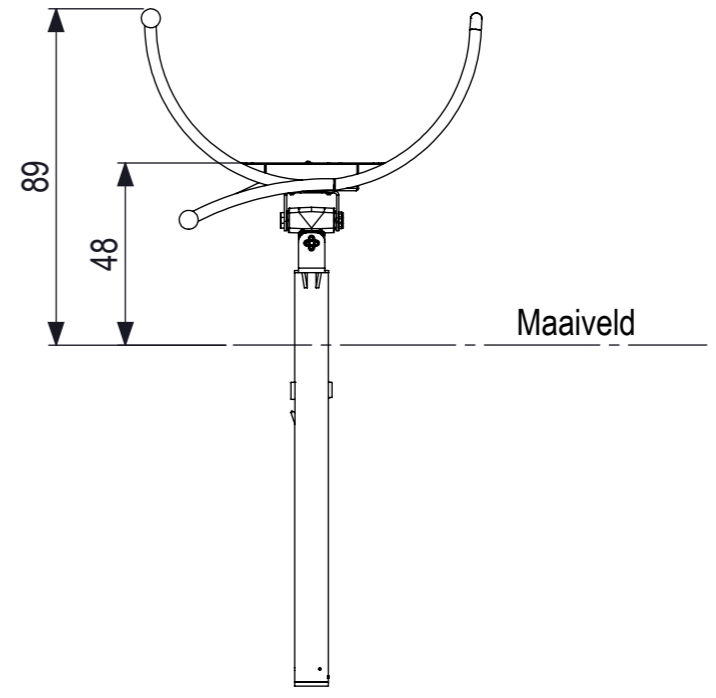

IJSLANDER	IJslander BV Oude Dijk 10 8096 RK Oldebroek | The Netherlands T +31 (0)525 633420 | F +31 (0)525 631067 info@ijslander.com | www.ijslander.com		benaming/name Click & Play - Hobbeleend					
	proj. 	eenheid/unit cm	getekend drawn 8-8-2017	datum date 8-8-2017	naam name	paraaf signature	wijz./rev.	
	schaal/scale 1:20	tekeningnummer/drawingnumber CP-1221A-INS			blad/sheet 1 - 1	wijz./rev. -	form./size A3