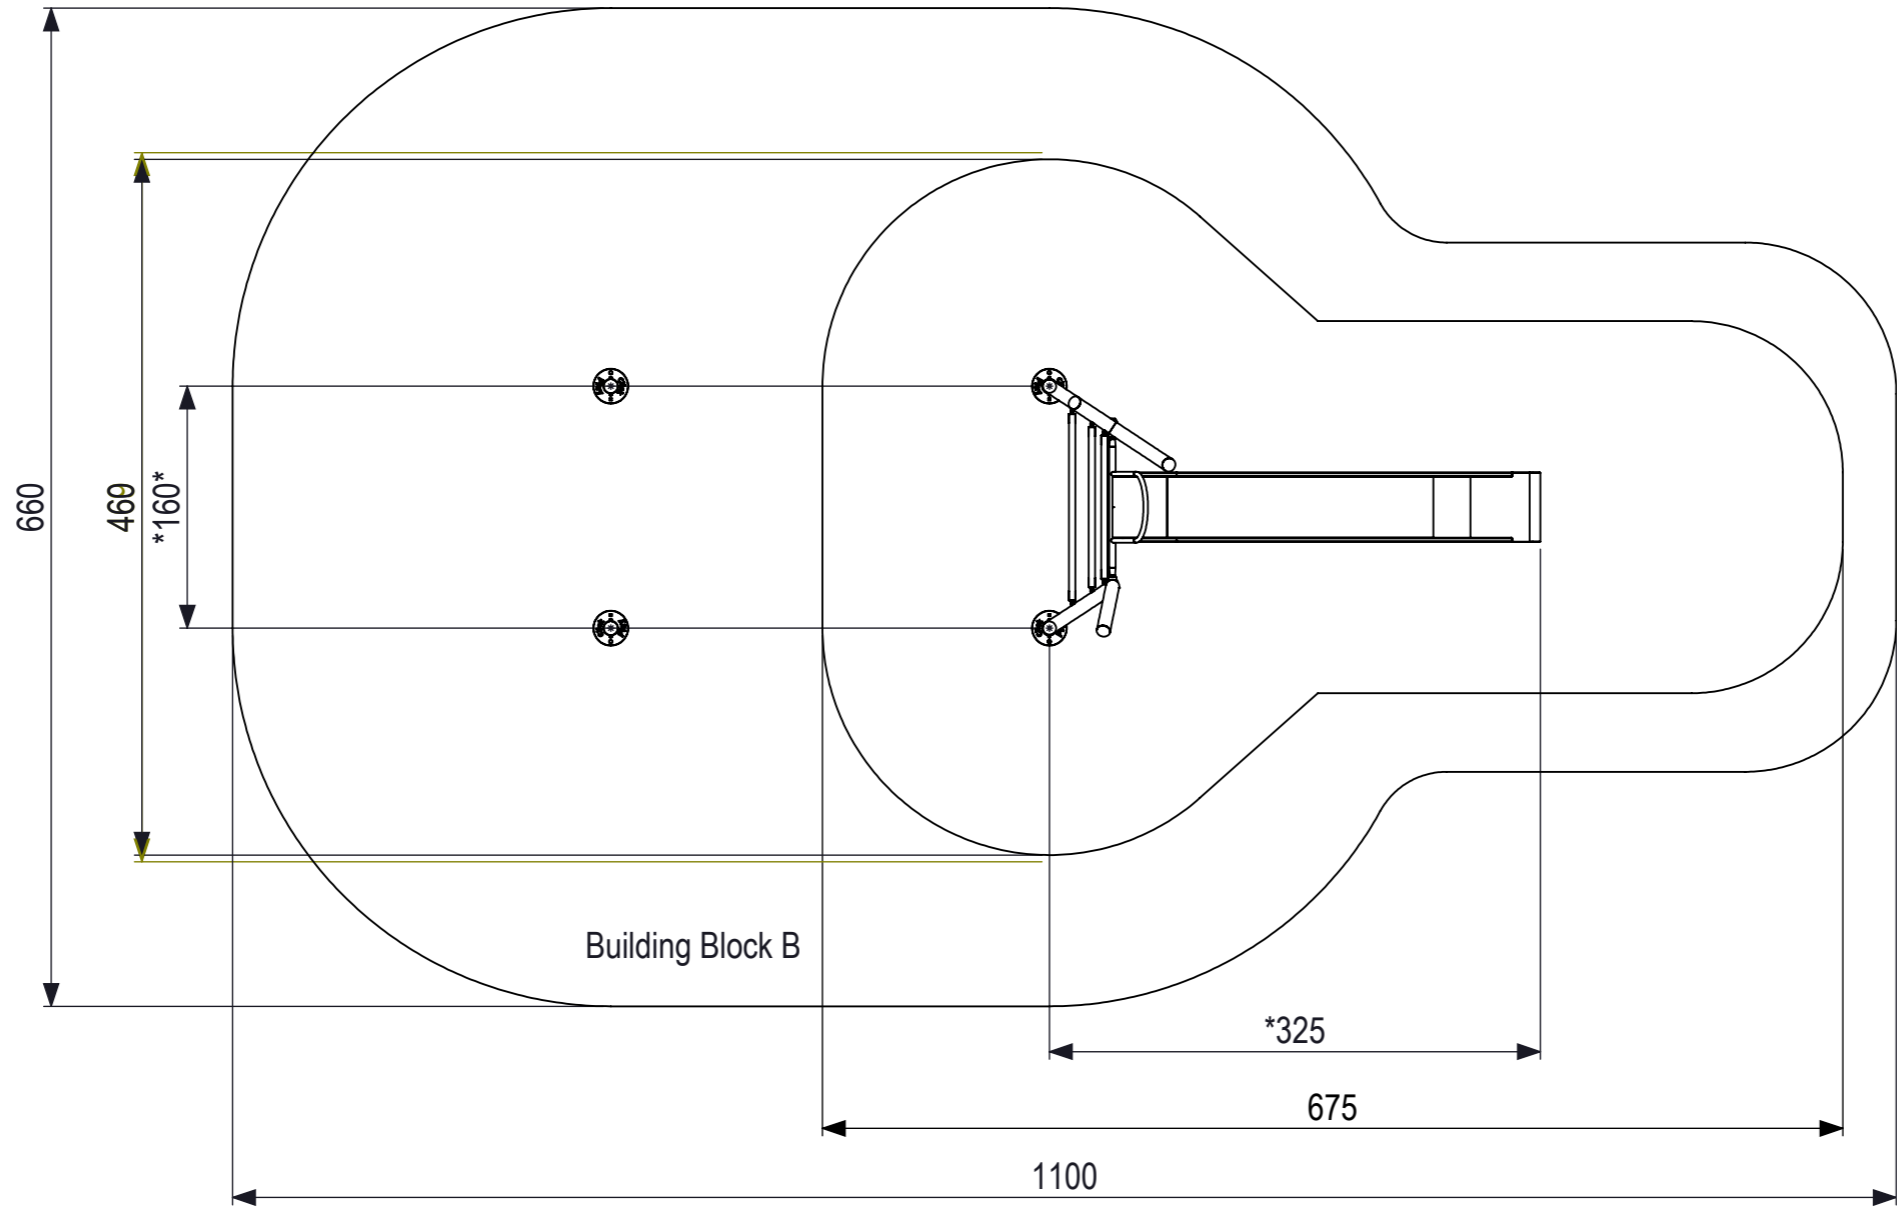

Bij bouten zonder borgmoeren LOCTITE gebruiken!! Maten met een * zijn hart maten

 <p>IJSLANDER</p>	<p>Ijlander BV Oude Dijk 10 8096 RK Oldebroek The Netherlands T +31 (0)525 633420 F +31 (0)525 631067 info@ijlander.com www.ijlander.com</p>		<p>benaming/name Click&Play Spriet roetsj H=1,5m</p>			
	<p>proj. </p>	<p>eenheid/unit cm</p>	<p>getekend/drawn MH</p>	<p>datum/date 19-4-2018</p>	<p>naam/name MH</p>	<p>paraaf/signature</p>
	<p>schaal/scale 1:50</p>	<p>tekeningnummer/drawingnumber CP-1825A-INS</p>			<p>blad/sheet 1-2</p>	<p>wijz./rev. -</p>

Plaatsing volgens NEN-EN 1176 blijft van kracht.
 Maten met een * zijn hart maten

 IJSLANDER		IJslander BV Oude Dijk 10 8096 RK Oldebroek The Netherlands T +31 (0)525 633420 F +31 (0)525 631067 info@ijslander.com www.ijslander.com		benaming/name Click&Play Spriet roetsj H=1,5m			
		proj. 	eenheid/unit cm	getekend/drawn MH	datum/date 19-4-2018	naam/name MH	paraaf/signature
schaal/scale 1:50	tekeningnummer/drawingnumber CP-1825A-INS			blad/sheet 2 - 2	wijz./rev. -	form./size A3	