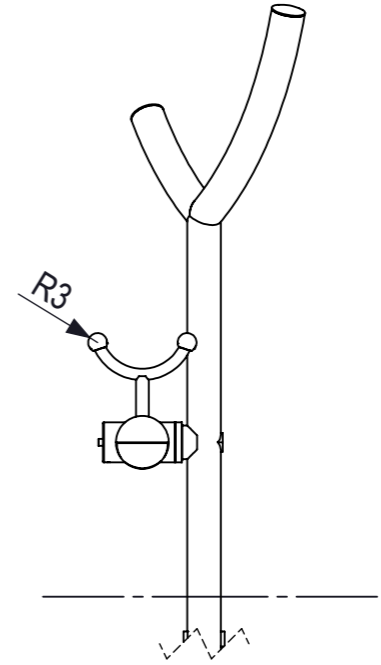

Maaiveld

IJSLANDER
IJslander BV
Oude Dijk 10
8096 RK Oldebroek | The Netherlands
T +31 (0)525 633420 | F +31 (0)525 631067
info@ijslander.com | www.ijslander.com

benaming/name						Click & Play - Spriet wip		
proj.	⊕ ⊖	eenheid/unit	getekend/drawn	datum/date	naam/name	paraaf/signature		
		cm		4-9-2018	MV			
schaal/scale	tekeningnummer/drawingnumber			blad/sheet	wijz./rev.	form./size		
1:20	CP-1822B-INS			1-2	-	A3