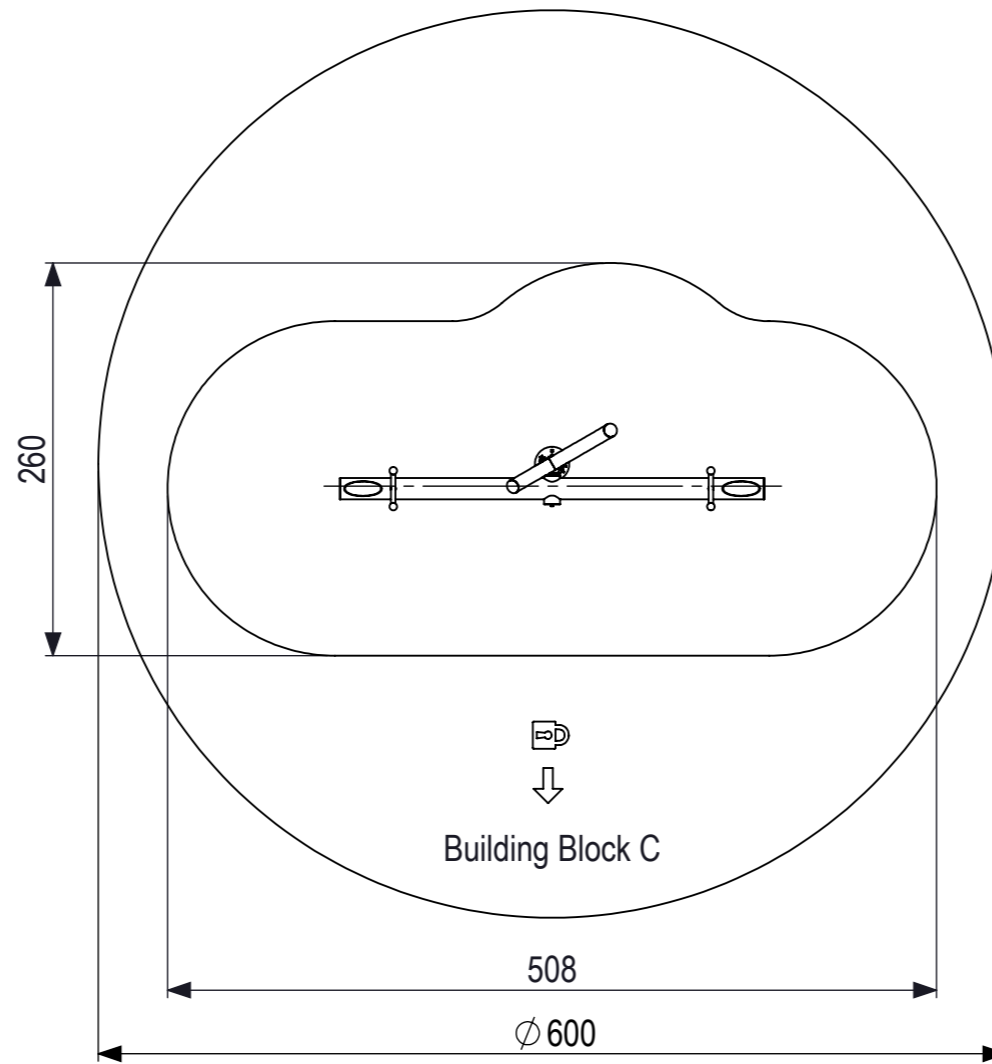

Plaatsing volgens NEN-EN 1176 blijft van kracht.

 IJSLANDER		IJslander BV Oude Dijk 10 8096 RK Oldebroek The Netherlands T +31 (0)525 633420 F +31 (0)525 631067 info@ijslander.com www.ijslander.com		benaming/name				Click & Play - Spriet wip		
		proj.		eenheid/unit cm	getekend drawn	datum date 4-9-2018	naam name PT	paraaf signature		
schaal/scale 1:50		tekeningnummer/drawingnumber CP-1822B-INS				blad/sheet 2 - 2	wijz./rev. -	form./size A3		