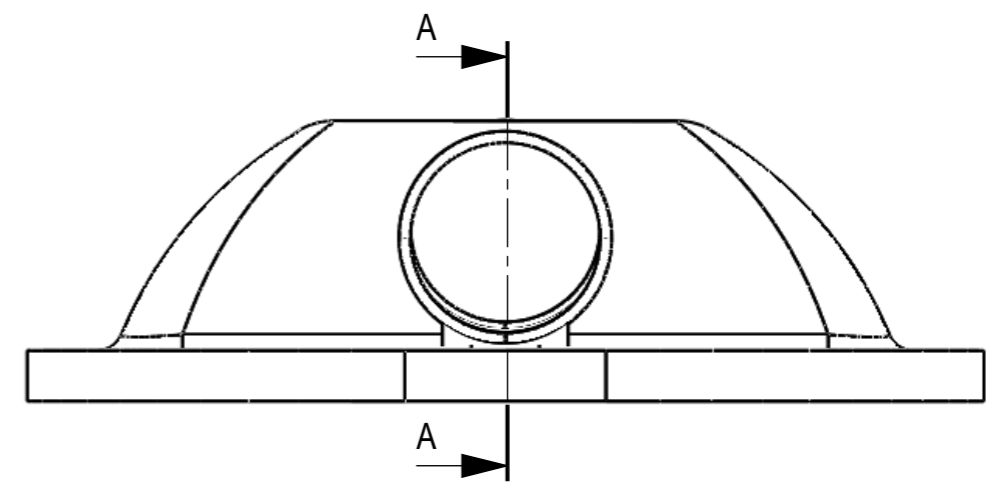

SECTION A-A

 IJSLANDER	Ijlander BV Oude Dijk 10 8096 RK Oldebroek The Netherlands T +31 (0)525 633420 F +31 (0)525 631067 info@ijlander.com www.ijlander.com		benaming/name Kruiptunnell ø80x250cm			
	proj. 	eenheid/unit cm	datum date 14-3-2017	naam name MH	paraaf signature	
	schaal/scale 1:30	tekeningnummer/drawingnumber 1999-330-INS		blad/sheet 1 - 1	wijz./rev. -	form./size A3