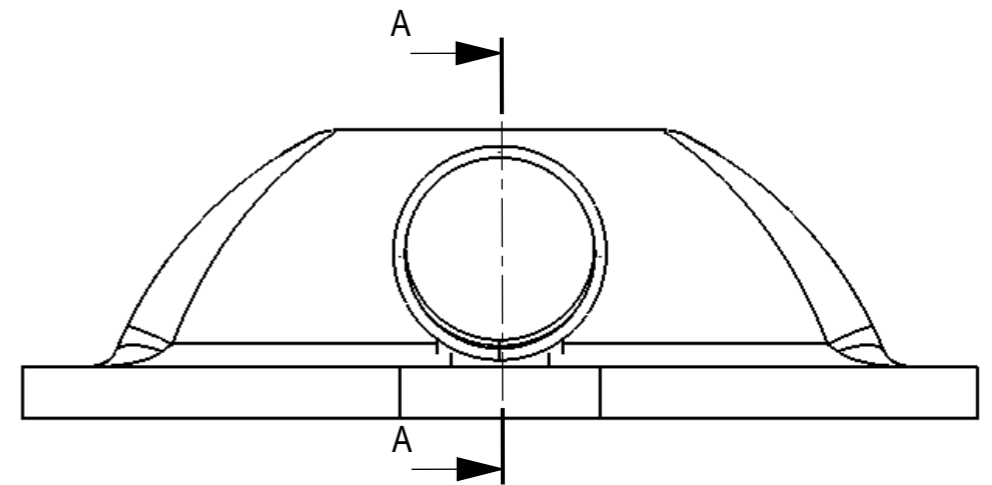

SECTION A-A

 IJSLANDER	Ijlander BV Oude Dijk 10 8096 RK Oldebroek The Netherlands T +31 (0)525 633420 F +31 (0)525 631067 info@ijlander.com www.ijlander.com		benaming/name <h3>Kruiptunnel ø80x190cm</h3>			
	proj. 	eenheid/unit cm	getekend/drawn MH	datum/date 14-3-2017	naam/name MH	paraaf/signature
	schaal/scale 1:30	tekeningnummer/drawingnumber 1999-329-INS			blad/sheet 1 - 1	wijz./rev. -