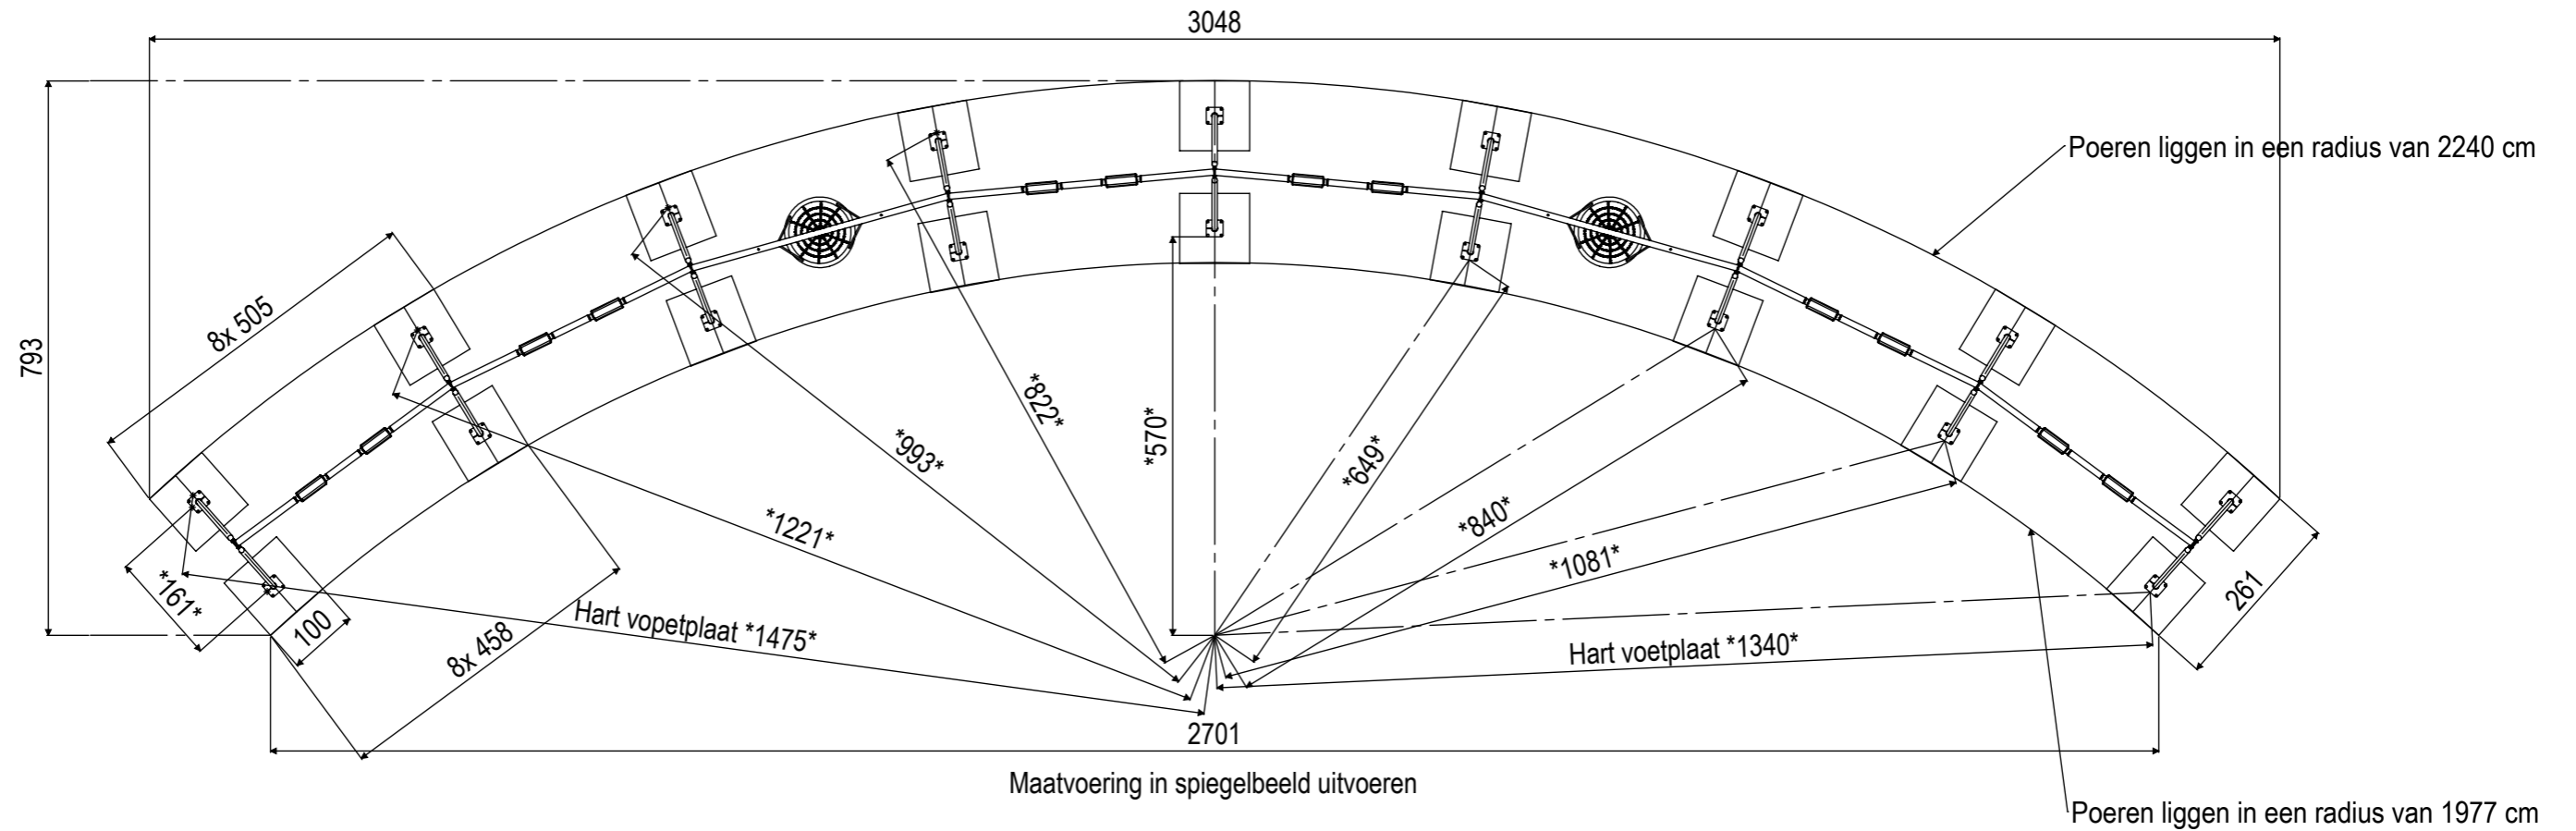

### Deze maatvoering geldt voor bijde vogelnest schommels

Bij bouten zonder borgmoeren LOCTITE gebruiken!! **Maten met een \* zijn hart maten**

 <b>IJSLANDER</b>		IJslander BV Oude Dijk 10 8096 RK Oldebroek   The Netherlands T +31 (0)525 633420   F +31 (0)525 631067 info@ijslander.com   www.ijslander.com		benaming/name <b>Schommelconstructie Den Haag</b>		
		proj. 	eenheid/unit cm	datum date 13-6-2018	naam name MvdG	paraaf signature
schaal/scale 1:150		tekeningnummer/drawingnumber 1999-249B-INS		wijz./rev. -	form./size A3	