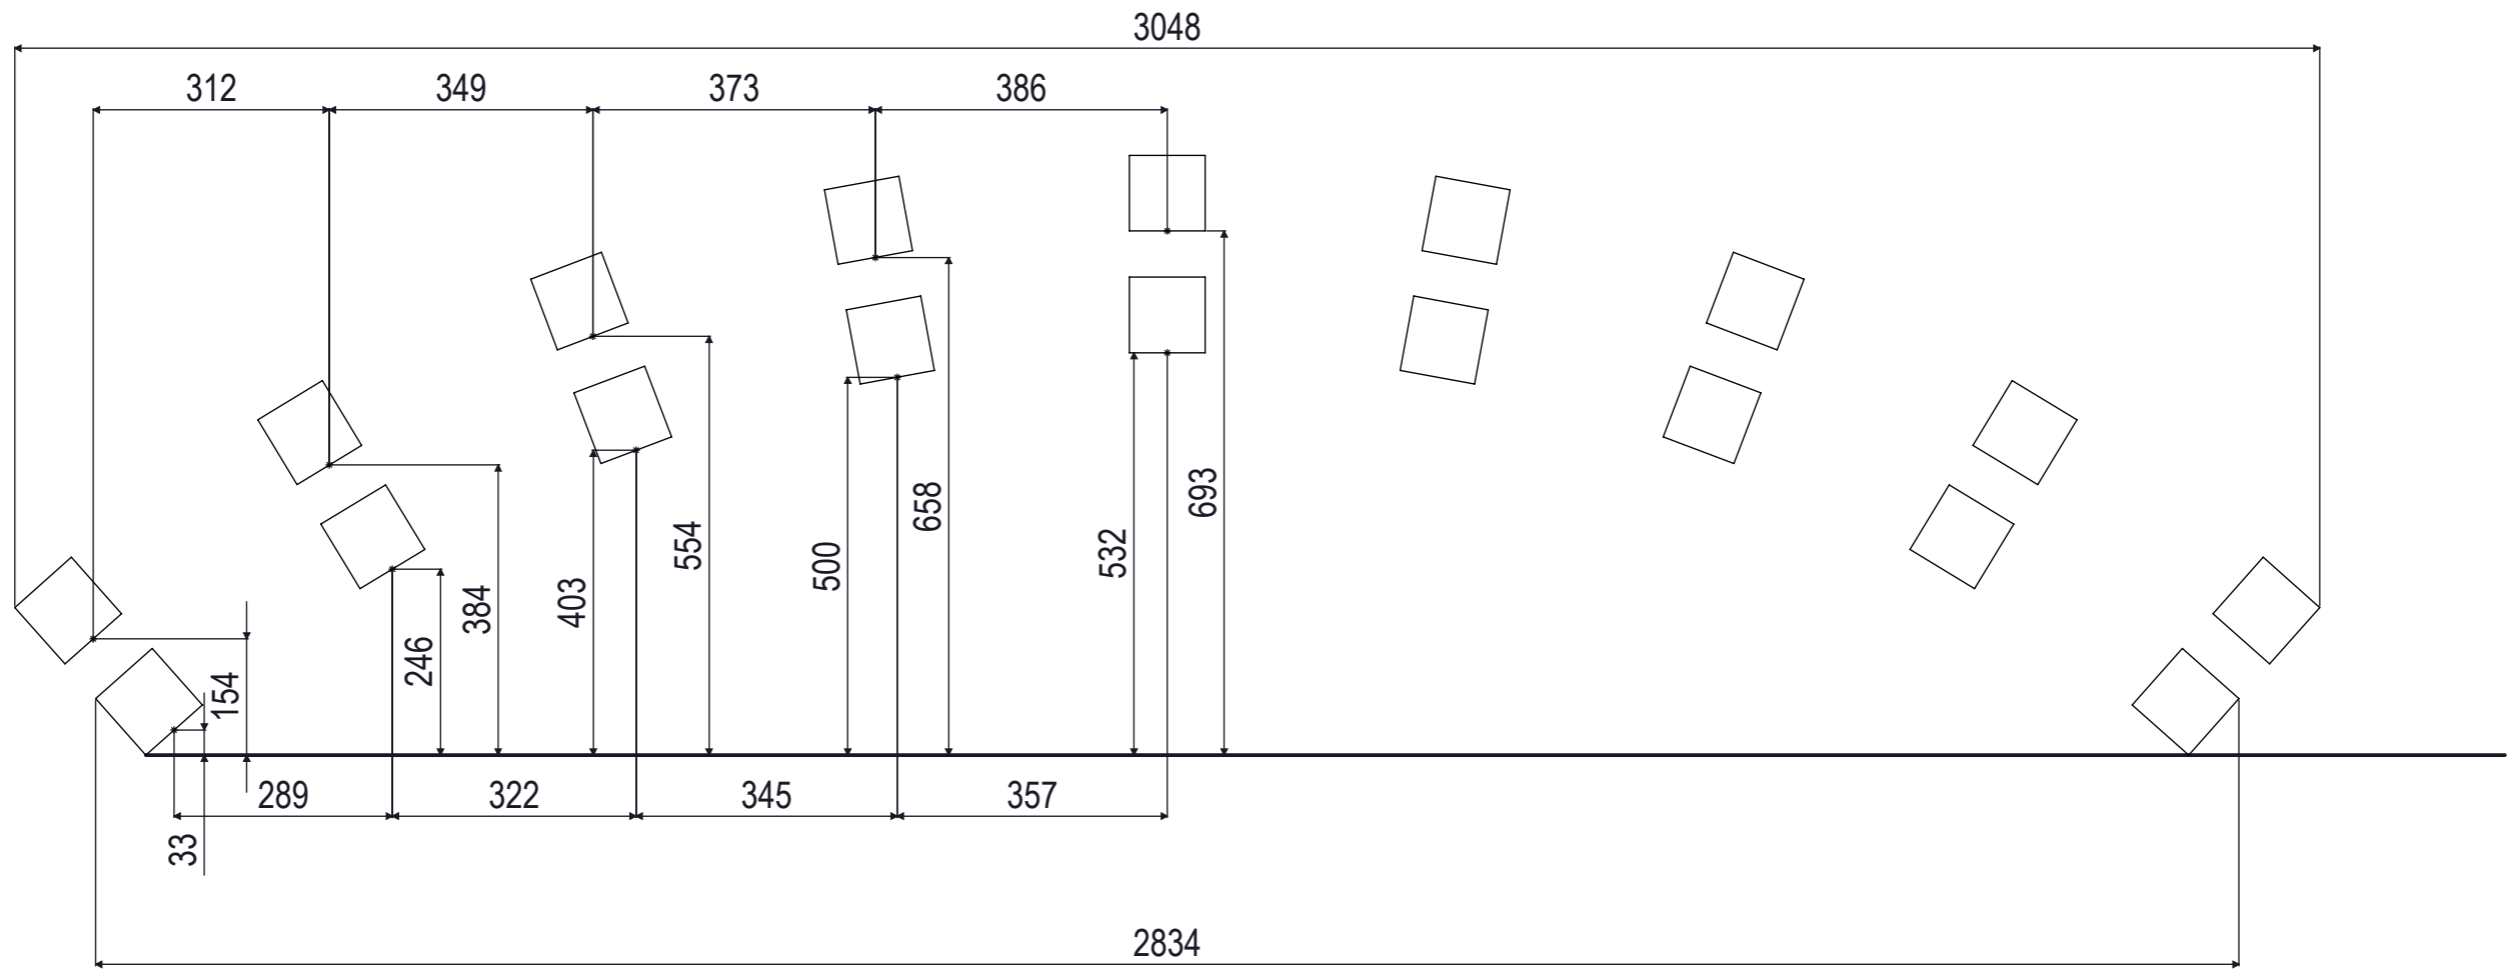

Maatvoering geldt voor alle dubbele schommels

Bij bouten zonder borgmoeren LOCTITE gebruiken!! Maten met een \* zijn hart maten

 <b>IJSLANDER</b> IJslander BV Oude Dijk 10 8096 RK Oldebroek   The Netherlands T +31 (0)525 633420   F +31 (0)525 631067 info@ijslander.com   www.ijslander.com		benaming/name		Schommelconstructie Den Haag			
		proj.		eenheid/unit cm	getekend drawn	datum date 13-6-2018	naam name MvdG
schaal/scale 1:100		tekeningnummer/drawingnumber 1999-249B-INS			blad/sheet 3 - 4	wijz./rev. -	form./size A3