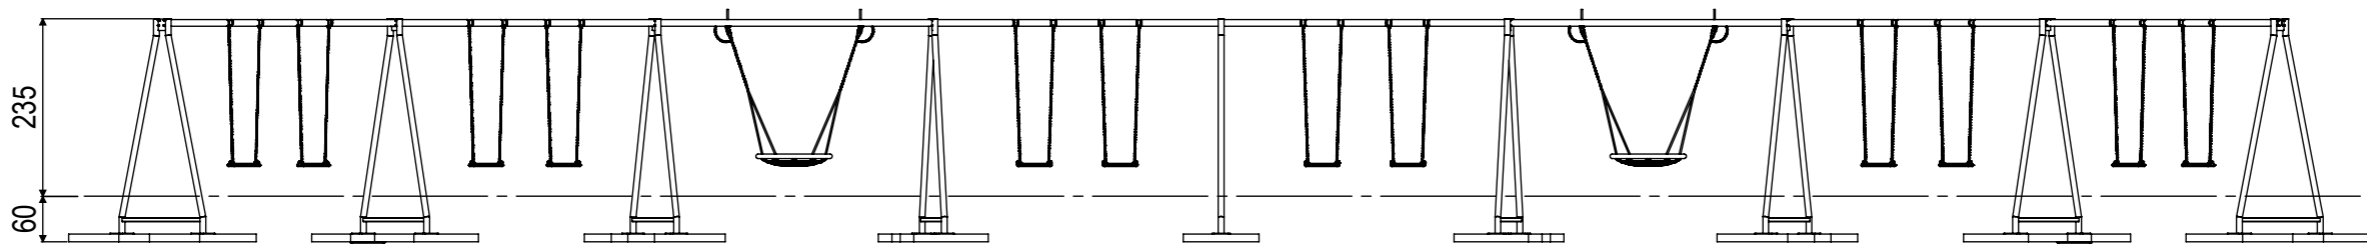

### Deze maatvoering geldt voor bijde vogelnest schommels

Bij bouten zonder borgmoeren LOCTITE gebruiken!! **Maten met een \* zijn hart maten**

 <b>IJSLANDER</b>		IJslander BV Oude Dijk 10 8096 RK Oldebroek   The Netherlands T +31 (0)525 633420   F +31 (0)525 631067 info@ijslander.com   www.ijslander.com		benaming/name <b>Schommelconstructie Den Haag</b>		
		proj. 	eenheid/unit cm	datum date 13-6-2018	naam name MvdG	paraaf signature
schaal/scale 1:150		tekeningnummer/drawingnumber 1999-249B-INS		wijz./rev. -	form./size A3	