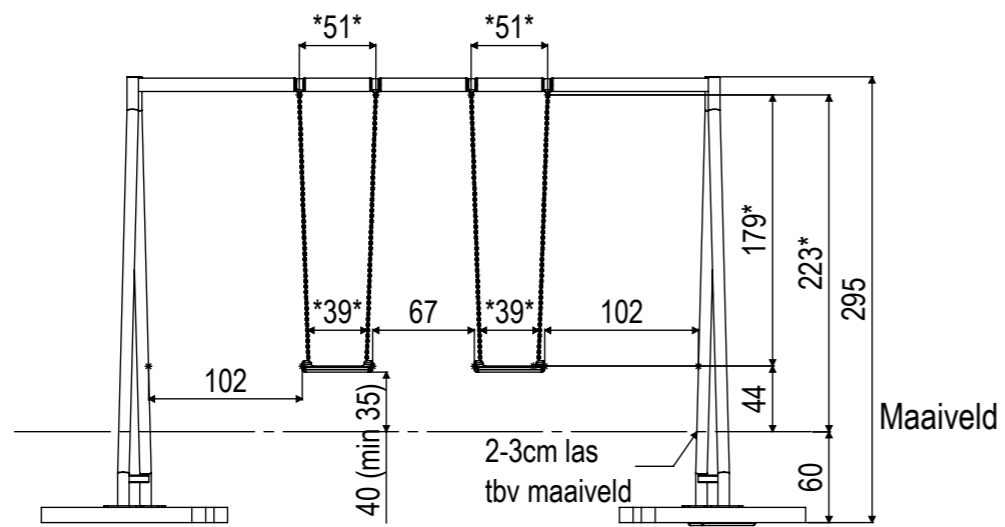

Maatvoering geldt voor alle dubbele schommels

Bij bouten zonder borgmoeren LOCTITE gebruiken!! Maten met een * zijn hart maten

IJSLANDER IJslander BV Oude Dijk 10 8096 RK Oldebroek | The Netherlands T +31 (0)525 633420 | F +31 (0)525 631067 info@ijslander.com | www.ijslander.com		benaming/name		Schommelconstructie Den Haag				
		proj.		eenheid/unit cm	getekend drawn	datum date 13-6-2018	naam name MvdG	paraaf signature
schaal/scale 1:100		tekeningnummer/drawingnumber 1999-249B-INS			blad/sheet 3 - 4	wijz./rev. -	form./size A3