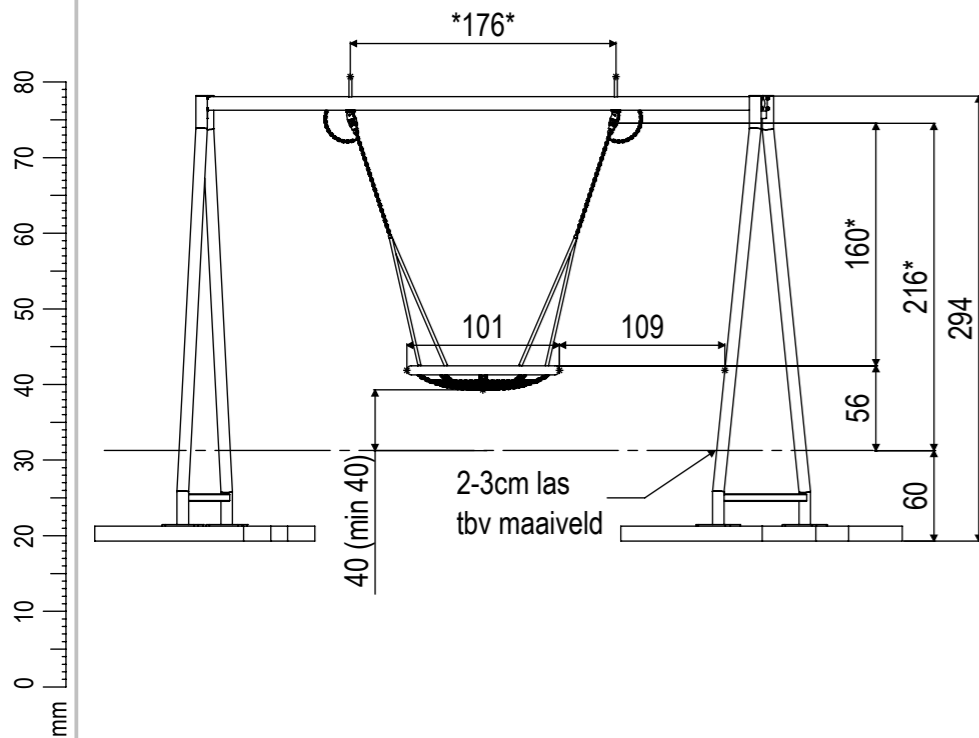

Deze maatvoering geldt voor bijde vogelnest schommels

Bij bouten zonder borgmoeren LOCTITE gebruiken!! **Maten met een * zijn hart maten**

  IJSLANDER		IJslander BV Oude Dijk 10 8096 RK Oldebroek | The Netherlands T +31 (0)525 633420 | F +31 (0)525 631067 info@ijslander.com | www.ijslander.com		benaming/name Schommelconstructie Den Haag			
		proj. 	eenheid/unit cm	datum date 13-6-2018	naam name MvdG	paraaf signature	blad/sheet 1 - 4
schaal/scale 1:150		tekeningnummer/drawingnumber 1999-249B-INS		wijz./rev. -	form./size A3