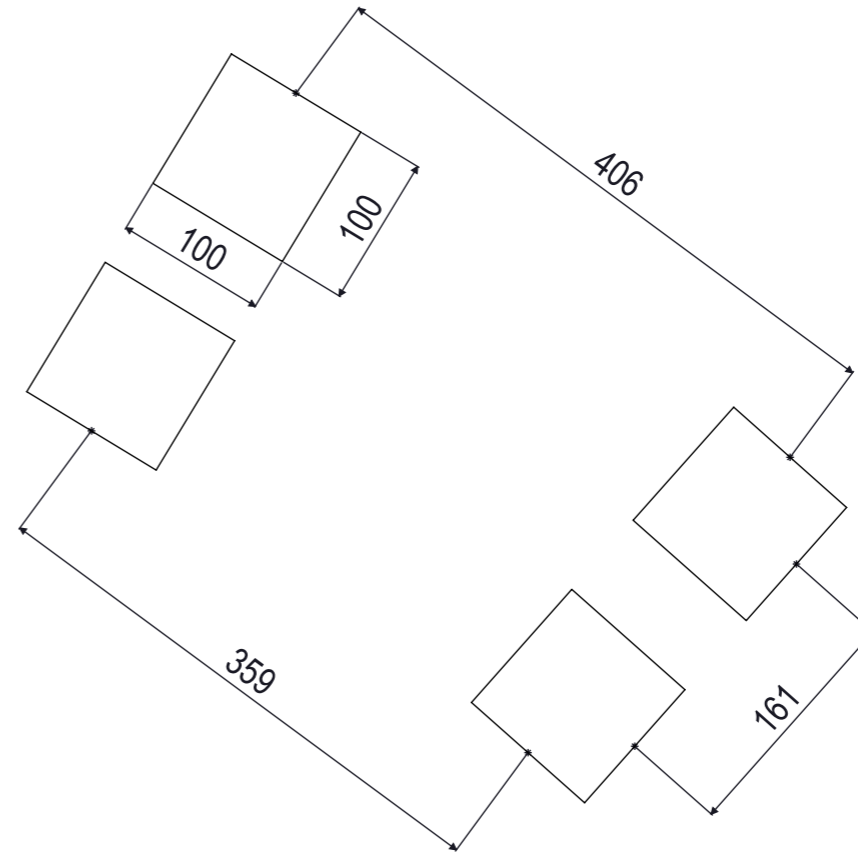

Maatvoering geldt voor alle dubbele schommels

Bij bouten zonder borgmoeren LOCTITE gebruiken!! Maten met een * zijn hart maten

IJSLANDER IJslander BV Oude Dijk 10 8096 RK Oldebroek | The Netherlands T +31 (0)525 633420 | F +31 (0)525 631067 info@ijslander.com | www.ijslander.com		benaming/name		Schommelconstructie Den Haag				
		proj.		eenheid/unit cm	getekend drawn	datum date 13-6-2018	naam name MvdG	paraaf signature
schaal/scale 1:100		tekeningnummer/drawingnumber 1999-249B-INS			blad/sheet 3 - 4	wijz./rev. -	form./size A3