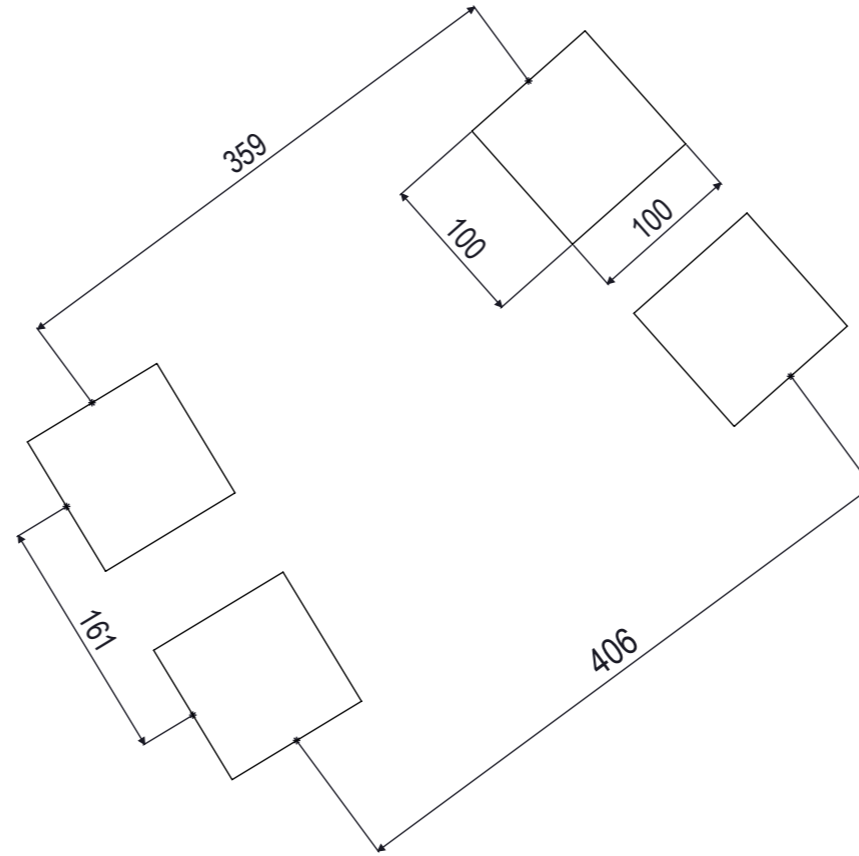

Deze maatvoering geldt voor bijde vogelnest schommels

Bij bouten zonder borgmoeren LOCTITE gebruiken!! **Maten met een * zijn hart maten**

  IJSLANDER		IJslander BV Oude Dijk 10 8096 RK Oldebroek | The Netherlands T +31 (0)525 633420 | F +31 (0)525 631067 info@ijslander.com | www.ijslander.com		benaming/name Schommelconstructie Den Haag			
		proj. 	eenheid/unit cm	datum date 13-6-2018	naam name MvdG	paraaf signature	blad/sheet 1 - 4
schaal/scale 1:150		tekeningnummer/drawingnumber 1999-249B-INS		wijz./rev. -	form./size A3