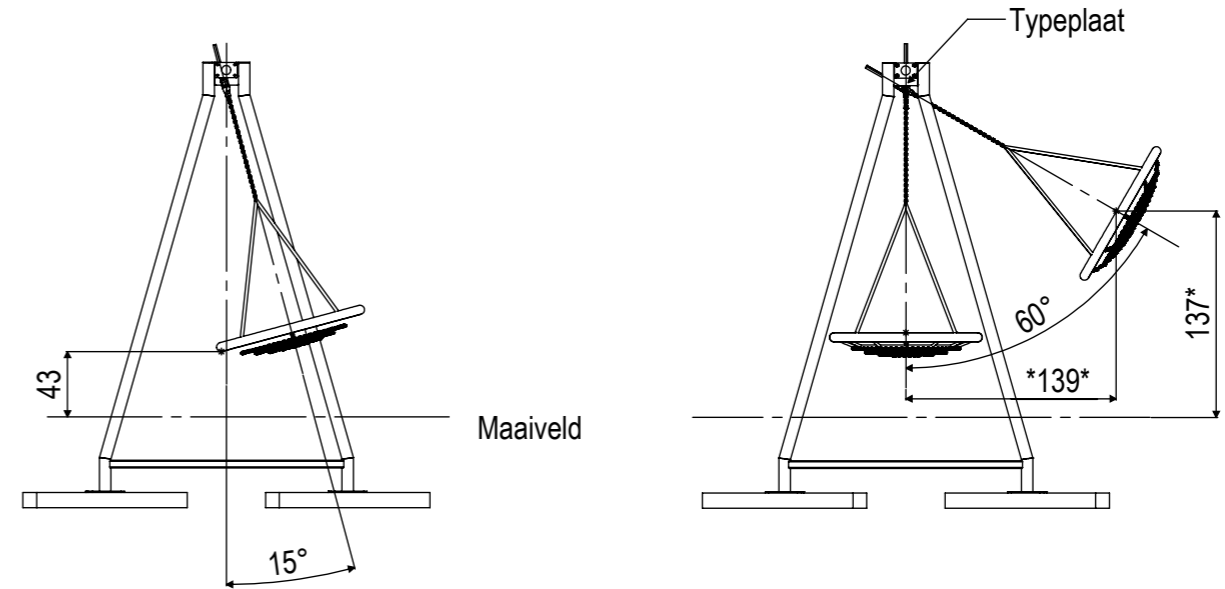

Deze maatvoering geldt voor bijde vogelnest schommels

Bij bouten zonder borgmoeren LOCTITE gebruiken!! **Maten met een * zijn hart maten**

  IJSLANDER		IJslander BV Oude Dijk 10 8096 RK Oldebroek | The Netherlands T +31 (0)525 633420 | F +31 (0)525 631067 info@ijslander.com | www.ijslander.com		benaming/name Schommelconstructie Den Haag			
		proj. 	eenheid/unit cm	datum date 13-6-2018	naam name MvdG	paraaf signature	blad/sheet 1 - 4
schaal/scale 1:150		tekeningnummer/drawingnumber 1999-249B-INS		wijz./rev. -	form./size A3