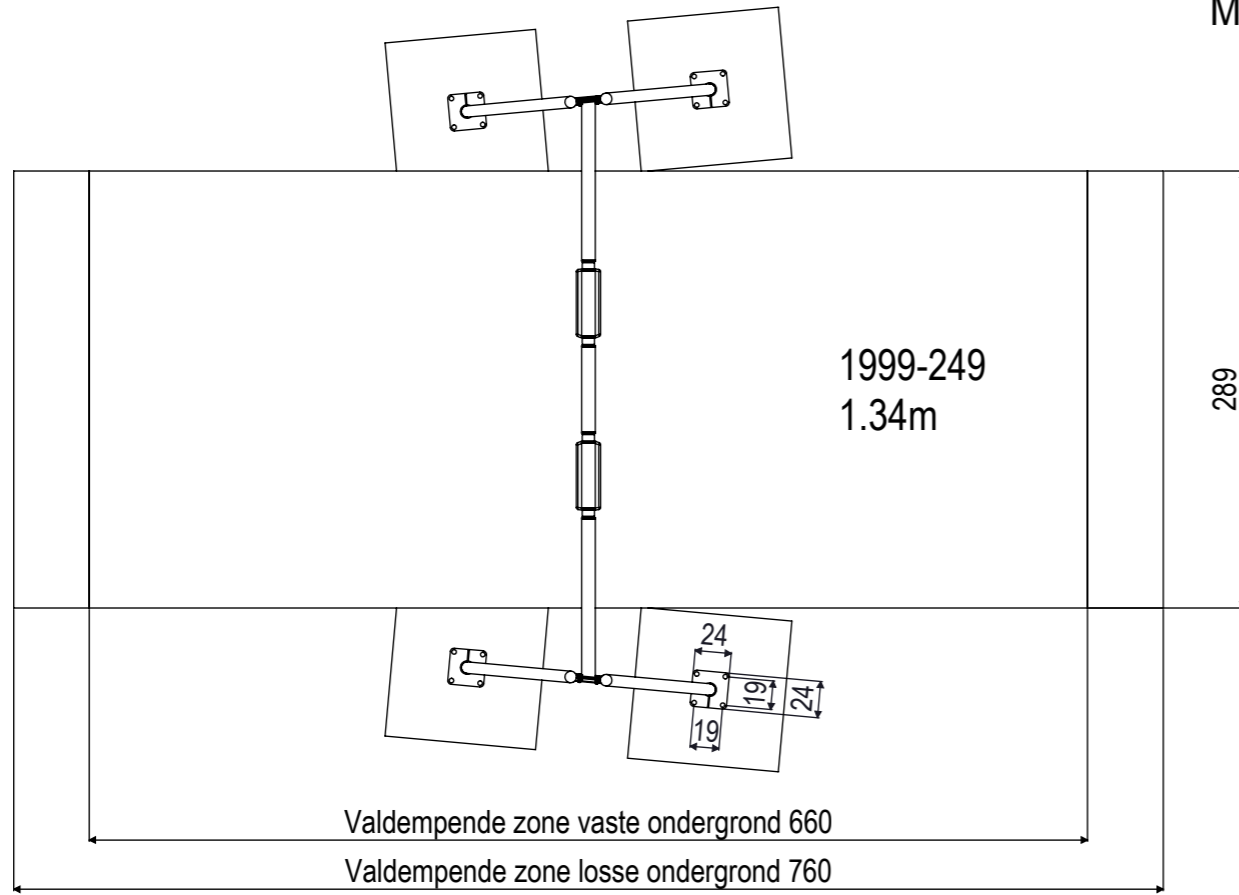

Maatvoering geldt voor alle dubbele schommels

Bij bouten zonder borgmoeren LOCTITE gebruiken!! Maten met een * zijn hart maten

IJSLANDER IJslander BV Oude Dijk 10 8096 RK Oldebroek | The Netherlands T +31 (0)525 633420 | F +31 (0)525 631067 info@ijslander.com | www.ijslander.com		benaming/name		Schommelconstructie Den Haag				
		proj.		eenheid/unit cm	getekend drawn	datum date 13-6-2018	naam name MvdG	paraaf signature
schaal/scale 1:100		tekeningnummer/drawingnumber 1999-249B-INS			blad/sheet 3 - 4	wijz./rev. -	form./size A3