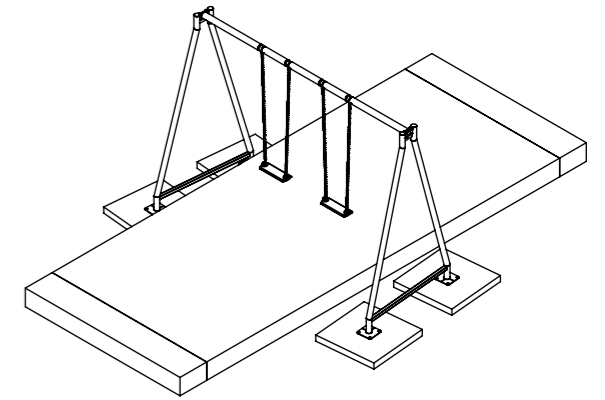

Maatvoering geldt voor alle dubbele schommels

Bij bouten zonder borgmoeren LOCTITE gebruiken!! Maten met een * zijn hart maten

IJSLANDER IJslander BV Oude Dijk 10 8096 RK Oldebroek | The Netherlands T +31 (0)525 633420 | F +31 (0)525 631067 info@ijslander.com | www.ijslander.com		benaming/name		Schommelconstructie Den Haag				
		proj.		eenheid/unit cm	getekend drawn	datum date 13-6-2018	naam name MvdG	paraaf signature
schaal/scale 1:100		tekeningnummer/drawingnumber 1999-249B-INS			blad/sheet 3 - 4	wijz./rev. -	form./size A3