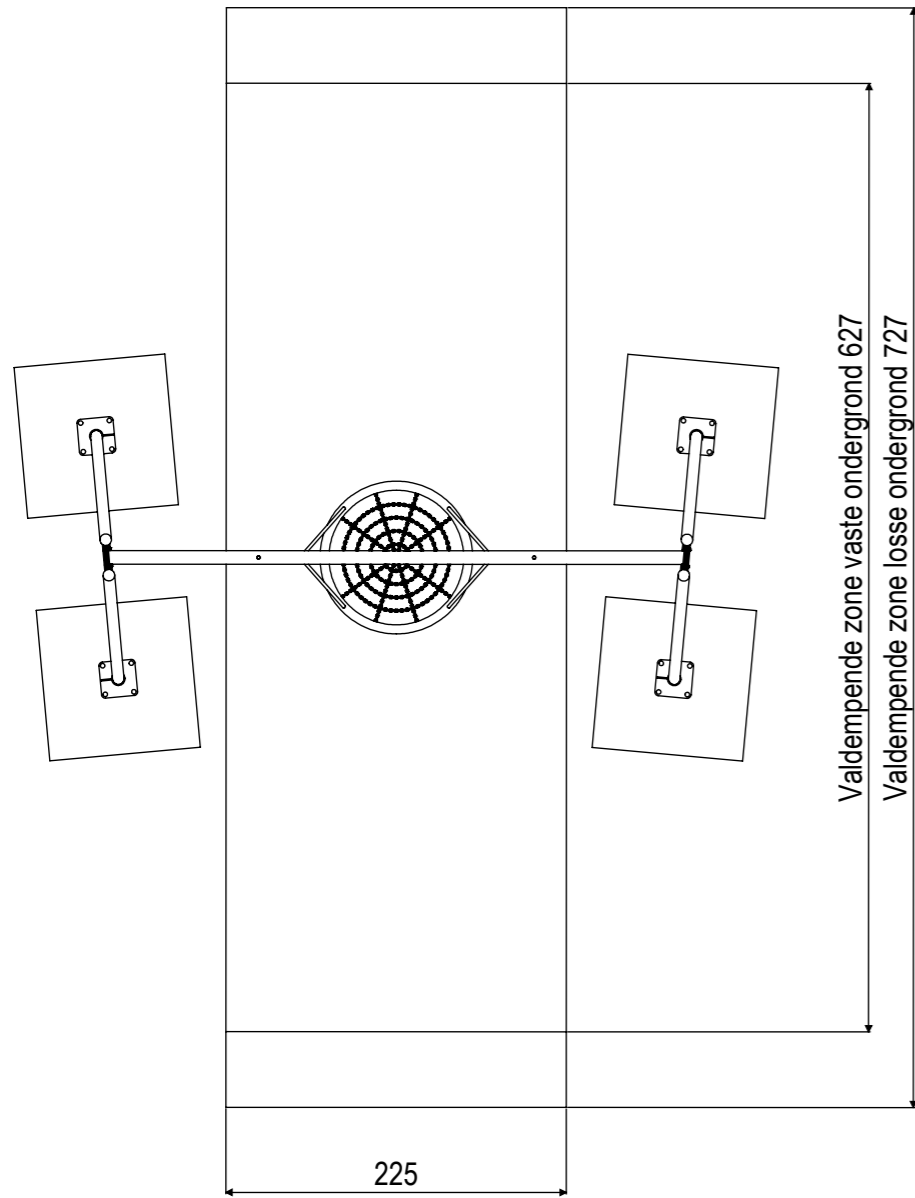

Deze maatvoering geldt voor bijde vogelnest schommels

Bij bouten zonder borgmoeren LOCTITE gebruiken!! **Maten met een * zijn hart maten**

  IJSLANDER		IJslander BV Oude Dijk 10 8096 RK Oldebroek | The Netherlands T +31 (0)525 633420 | F +31 (0)525 631067 info@ijslander.com | www.ijslander.com		benaming/name Schommelconstructie Den Haag			
		proj. 	eenheid/unit cm	datum date 13-6-2018	naam name MvdG	paraaf signature	blad/sheet 1 - 4
schaal/scale 1:150		tekeningnummer/drawingnumber 1999-249B-INS		wijz./rev. -	form./size A3