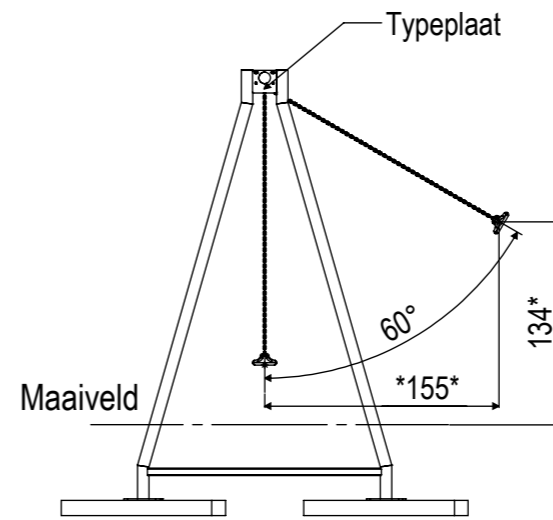

Maatvoering geldt voor alle dubbele schommels

Bij bouten zonder borgmoeren LOCTITE gebruiken!! Maten met een * zijn hart maten

IJSLANDER IJslander BV Oude Dijk 10 8096 RK Oldebroek | The Netherlands T +31 (0)525 633420 | F +31 (0)525 631067 info@ijslander.com | www.ijslander.com		benaming/name		Schommelconstructie Den Haag				
		proj.		eenheid/unit cm	getekend drawn	datum date 13-6-2018	naam name MvdG	paraaf signature
schaal/scale 1:100		tekeningnummer/drawingnumber 1999-249B-INS			blad/sheet 3 - 4	wijz./rev. -	form./size A3