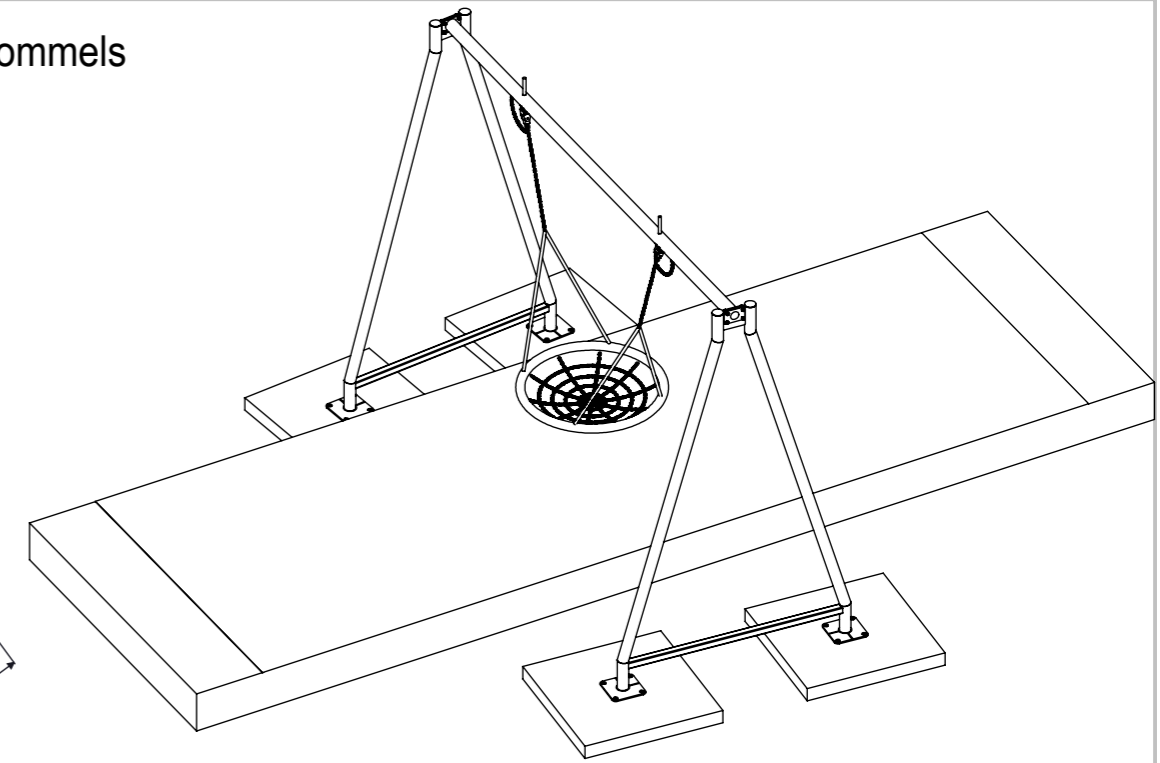

Deze maatvoering geldt voor bijde vogelnest schommels

Bij bouten zonder borgmoeren LOCTITE gebruiken!! **Maten met een * zijn hart maten**

  IJSLANDER		IJslander BV Oude Dijk 10 8096 RK Oldebroek | The Netherlands T +31 (0)525 633420 | F +31 (0)525 631067 info@ijslander.com | www.ijslander.com		benaming/name Schommelconstructie Den Haag			
		proj. 	eenheid/unit cm	datum date 13-6-2018	naam name MvdG	paraaf signature	blad/sheet 1 - 4
schaal/scale 1:150		tekeningnummer/drawingnumber 1999-249B-INS		wijz./rev. -	form./size A3