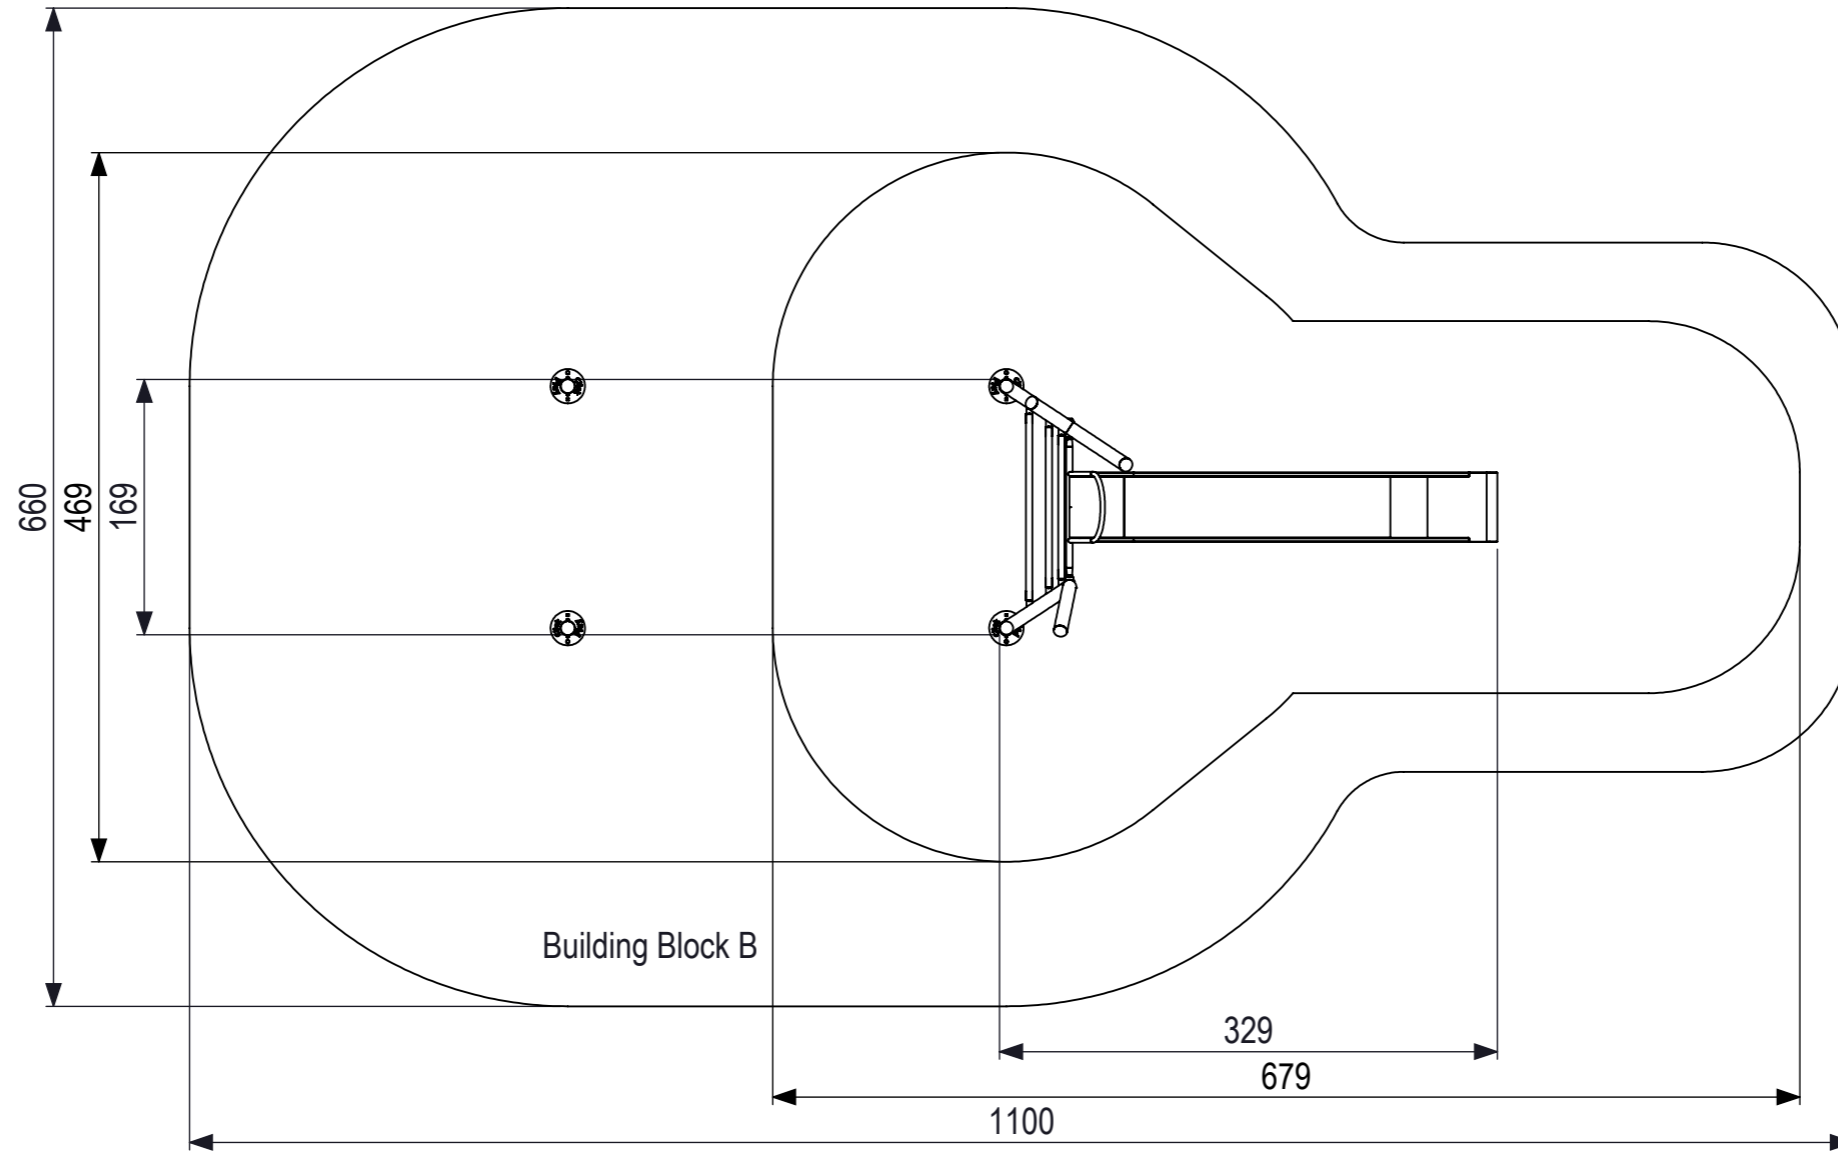

Plaatsing volgens NEN-EN 1176 blijft van kracht.

 <b>IJSLANDER</b>	<b>Ijslander BV</b> Oude Dijk 10 8096 RK Oldebroek   The Netherlands T +31 (0)525 633420   F +31 (0)525 631067 info@ijslander.com   www.ijslander.com		benaming/name <h3>Click&amp;Play Glijbaan H=1,5m</h3>			
	proj. 	eenheid/unit cm	getekend drawn	datum date 20-7-2016	naam name PT	paraaf signature
	schaal/scale 1:50	tekeningnummer/drawingnumber 1825-INS		blad/sheet 2 - 2	wijz./rev. -	form./size A3