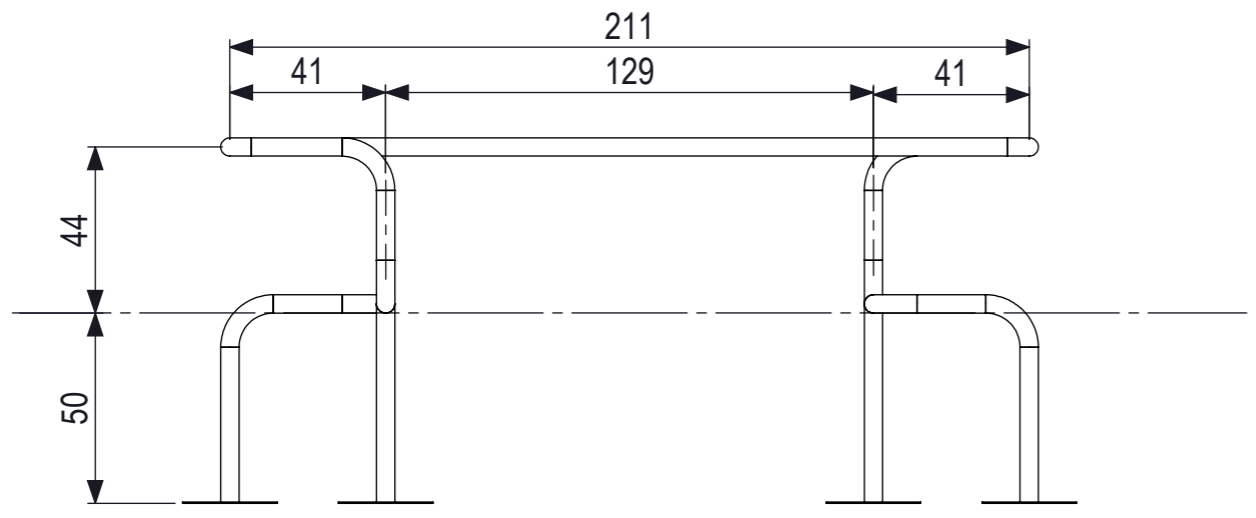

All rights reserved. Reproduction in whole or in part without the written permission of the author is prohibited.

0 10 20 30 40 50 60 70 80 mm

IJSLANDER
IJslander BV
Oude Dijk 10
8096 RK Oldebroek | The Netherlands
T +31 (0)525 633420 | F +31 (0)525 631067
info@ijslander.com | www.ijslander.com

benaming/name							Linekt ZigZagbank links		
proj.	⊕ ⊖	eenheid/unit	getekend drawn	datum date	naam name	paraaf signature			
schaal/scale	1:20		tekeningsnummer/drawingnumber	1708-INS		blad/sheet	wijz./rev.	form./size	A3
		cm		30-3-2017	PT				
						1 - 1	-