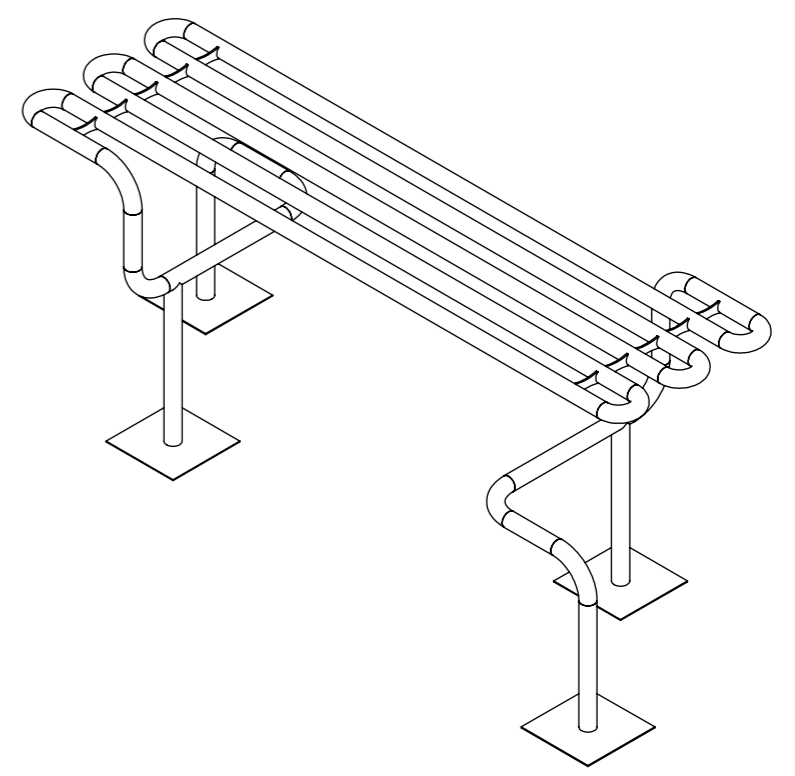

All rights reserved. Reproduction in whole or in part without the written permission of the author is prohibited.

0 10 20 30 40 50 60 70 80 mm

IJSLANDER
IJslander BV
Oude Dijk 10
8096 RK Oldebroek | The Netherlands
T +31 (0)525 633420 | F +31 (0)525 631067
info@ijslander.com | www.ijslander.com

benaming/name							Linekt ZigZagbank links		
proj.	⊕ ⊖	eenheid/unit	getekend drawn	datum date	naam name	paraaf signature			
schaal/scale	1:20		tekeningsnummer/drawingnumber	1708-INS		blad/sheet	wijz./rev.	form./size	A3
		cm		30-3-2017	PT				
						1 - 1	-