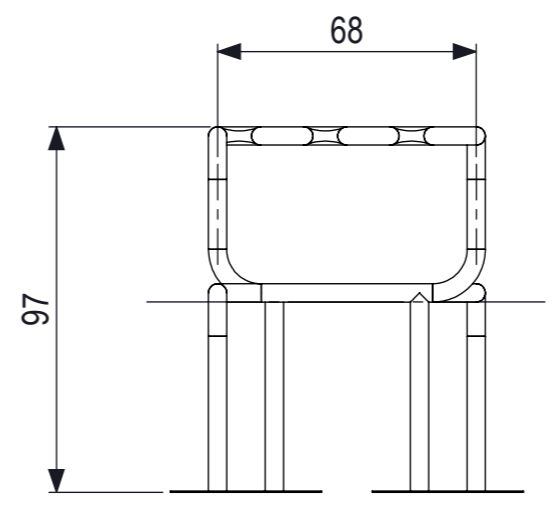

All rights reserved. Reproduction in whole or in part without the written permission of the author is prohibited.

0 10 20 30 40 50 60 70 80 mm

IJSLANDER
IJslander BV
Oude Dijk 10
8096 RK Oldebroek | The Netherlands
T +31 (0)525 633420 | F +31 (0)525 631067
info@ijslander.com | www.ijslander.com

benaming/name							Linekt ZigZagbank links		
proj.	⊕ ⊖	eenheid/unit	getekend drawn	datum date	naam name	paraaf signature			
schaal/scale	1:20		tekeningsnummer/drawingnumber	1708-INS		blad/sheet	wijz./rev.	form./size	A3
		cm		30-3-2017	PT				
						1 - 1	-