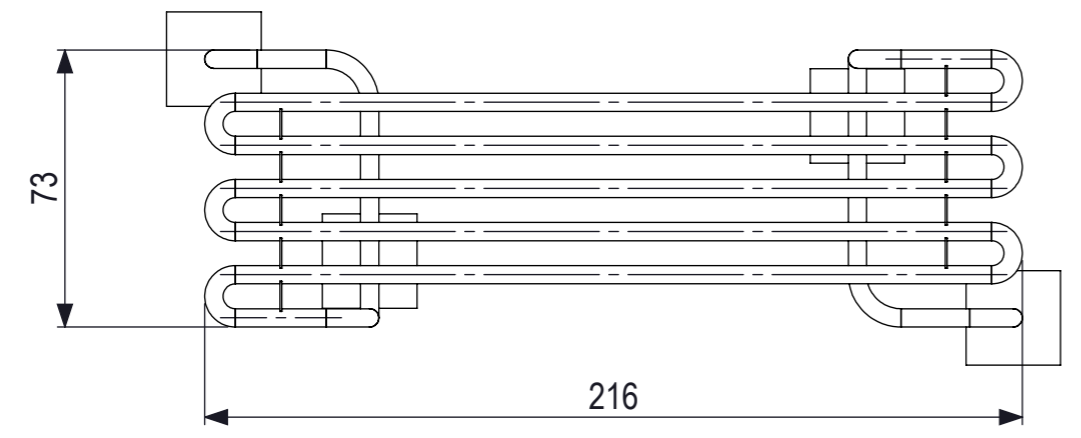

All rights reserved. Reproduction in whole or in part without the written permission of the author is prohibited.

0 10 20 30 40 50 60 70 80 mm

IJSLANDER
IJslander BV
Oude Dijk 10
8096 RK Oldebroek | The Netherlands
T +31 (0)525 633420 | F +31 (0)525 631067
info@ijslander.com | www.ijslander.com

benaming/name							Linekt ZigZagbank links		
proj.	⊕ ⊖	eenheid/unit	getekend drawn	datum date	naam name	paraaf signature			
schaal/scale	1:20		tekeningsnummer/drawingnumber	1708-INS		blad/sheet	wijz./rev.	form./size	A3
		cm		30-3-2017	PT				
						1 - 1	-