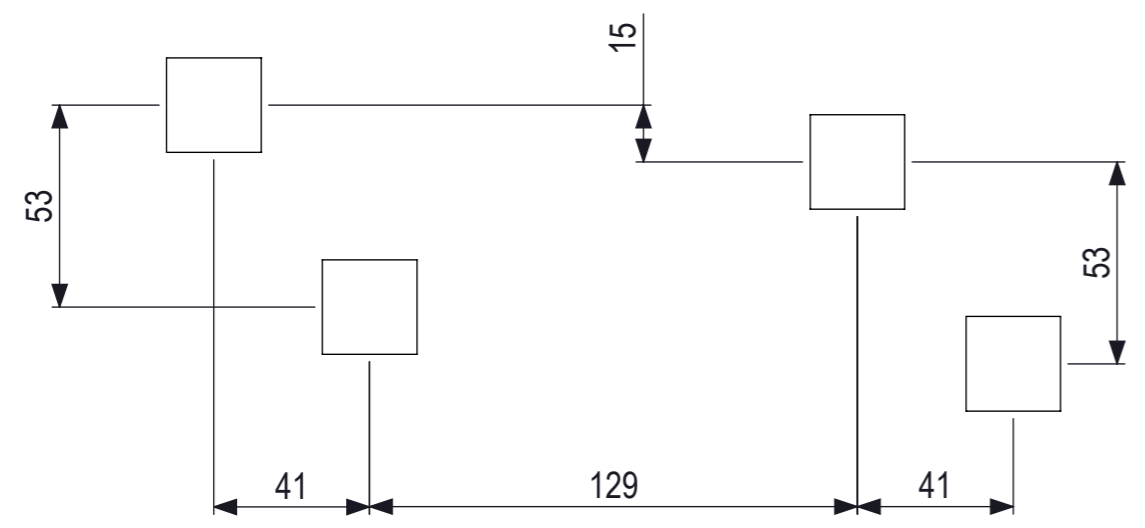

All rights reserved. Reproduction in whole or in part without the written permission of the author is prohibited.

0 10 20 30 40 50 60 70 80 mm

IJSLANDER
IJslander BV
Oude Dijk 10
8096 RK Oldebroek | The Netherlands
T +31 (0)525 633420 | F +31 (0)525 631067
info@ijslander.com | www.ijslander.com

benaming/name							Linekt ZigZagbank links		
proj.	⊕ ⊖	eenheid/unit	getekend drawn	datum date	naam name	paraaf signature			
schaal/scale	1:20		tekeningsnummer/drawingnumber	1708-INS		blad/sheet	wijz./rev.	form./size	A3
		cm		30-3-2017	PT				
						1 - 1	-