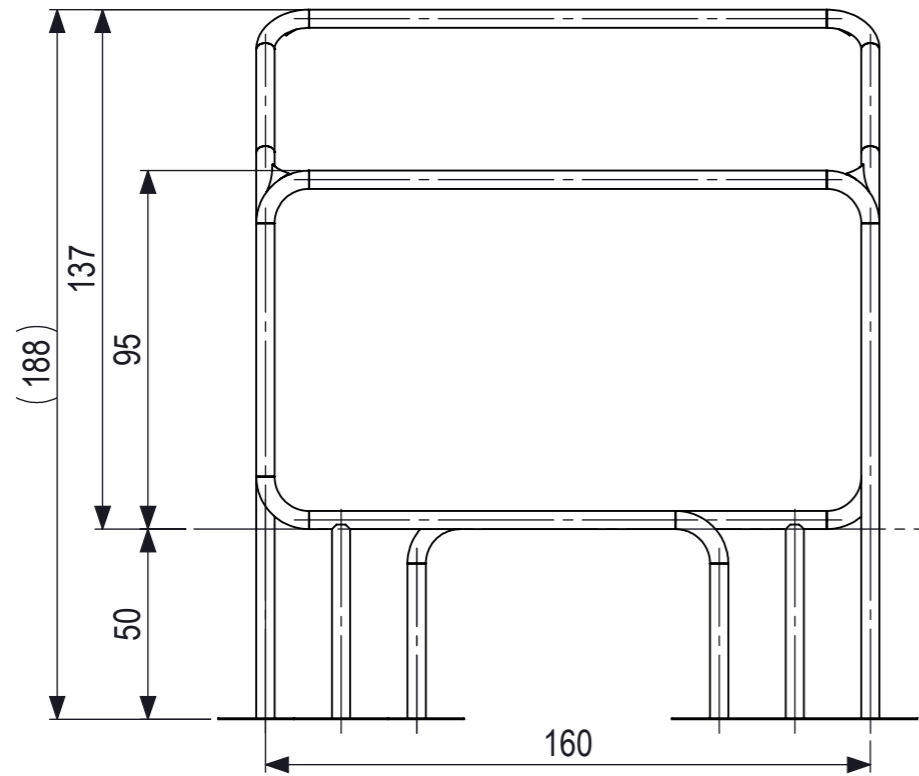

SCALE 1:50

Maaiveld

Ijlander BV
 Oude Dijk 10
 8096 RK Oldebroek | The Netherlands
 T +31 (0)525 633420 | F +31 (0)525 631067
 info@ijlander.com | www.ijlander.com

benaming/name						Linekt Huis		
proj.	eenheid/unit	getekend/drawn	datum/date	naam/name	paraaf/signature	blad/sheet	wijz./rev.	form./size
	cm	PT	30-3-2017	PT		1 - 1	-	A3
schaal/scale	tekeningnummer/drawingnumber							
1:20	1705-INS							