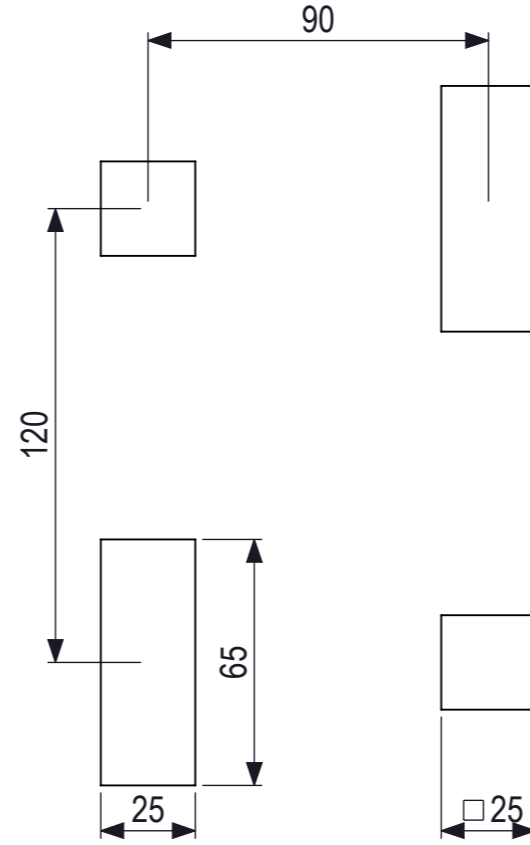

SCALE 1:50

Maaiveld

Ijlander BV
 Oude Dijk 10
 8096 RK Oldebroek | The Netherlands
 T +31 (0)525 633420 | F +31 (0)525 631067
 info@ijlander.com | www.ijlander.com

benaming/name						Linekt Huis		
proj.	eenheid/unit	getekend/drawn	datum/date	naam/name	paraaf/signature	blad/sheet	wijz./rev.	form./size
	cm	PT	30-3-2017	PT		1 - 1	-	A3
schaal/scale	tekeningnummer/drawingnumber							
1:20	1705-INS							