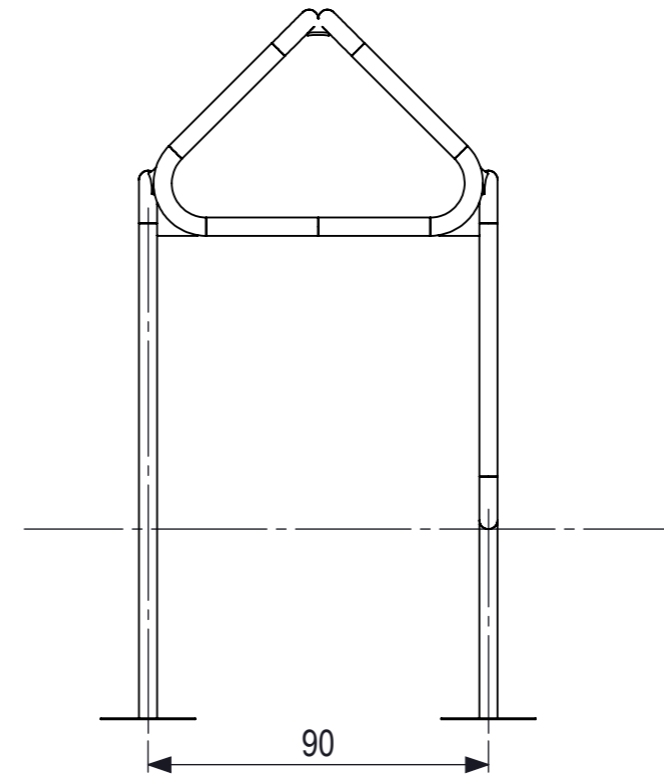

SCALE 1:50

Maaiveld

Ijlander BV
 Oude Dijk 10
 8096 RK Oldebroek | The Netherlands
 T +31 (0)525 633420 | F +31 (0)525 631067
 info@ijlander.com | www.ijlander.com

benaming/name						Linekt Huis		
proj.	eenheid/unit	getekend/drawn	datum/date	naam/name	paraaf/signature	blad/sheet	wijz./rev.	form./size
	cm	PT	30-3-2017	PT		1 - 1	-	A3
schaal/scale	tekeningnummer/drawingnumber							
1:20	1705-INS							