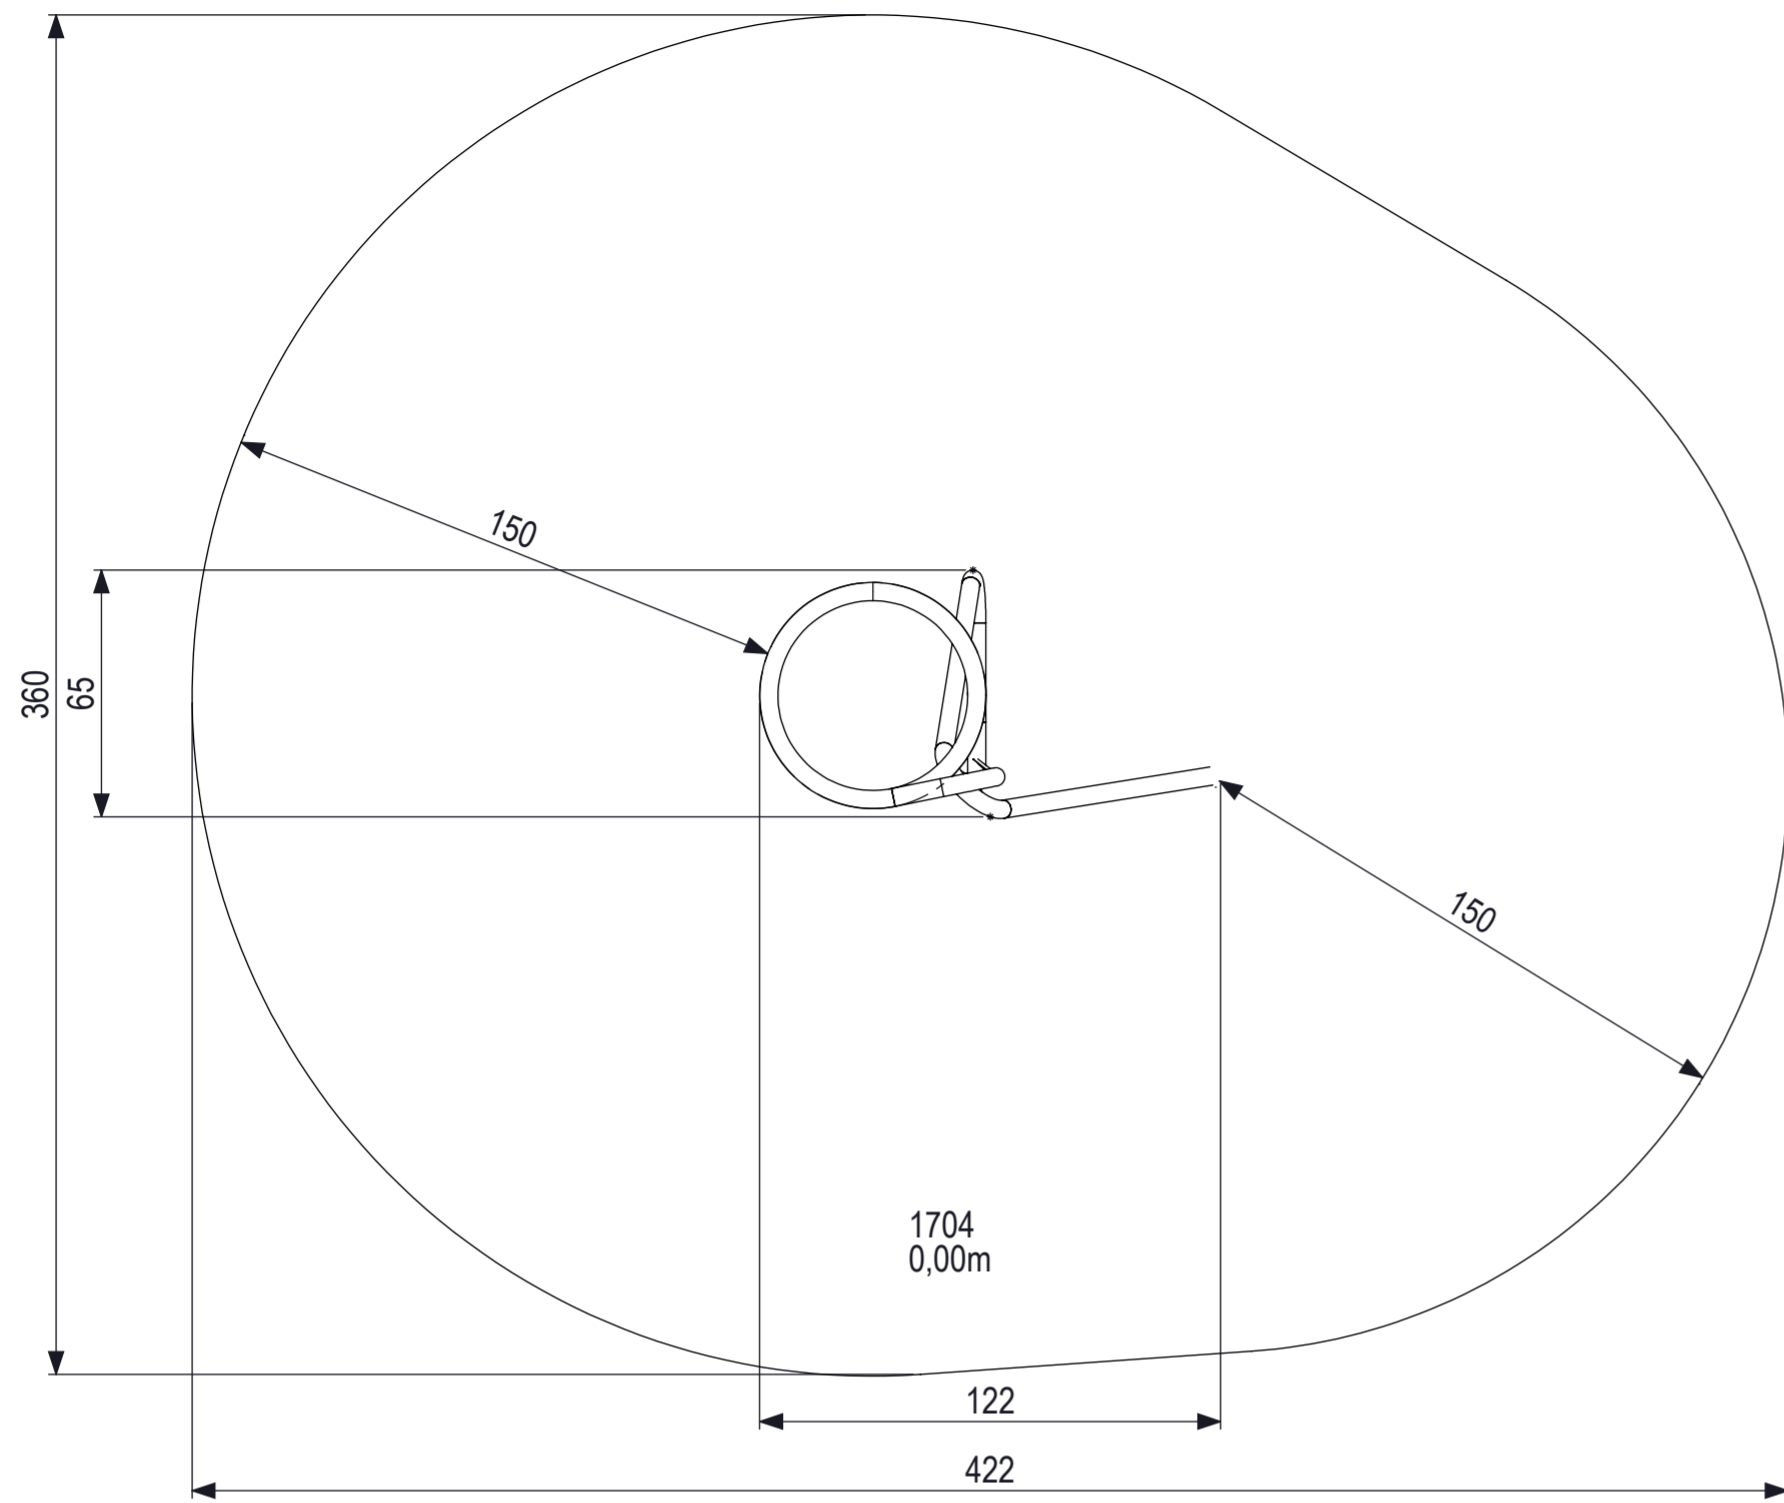

0 10 20 30 40 50 60 70 80
mm

IJSLANDER IJSLANDER BV Oude Dijk 10 8096 RK Oldebroek | The Netherlands T +31 (0)525 633420 | F +31 (0)525 631067 info@ijslander.com | www.ijslander.com		benaming/name Linekt Korf		
proj. 	eenheid/unit cm	datum/date 30-3-2017	naam/naming PT	status klant akk.
schaal/scale 1:20	tekeningnummer/drawingnumber 1704-INS		blad/sheet 1-1	wijz./rev. | form./size - | A2