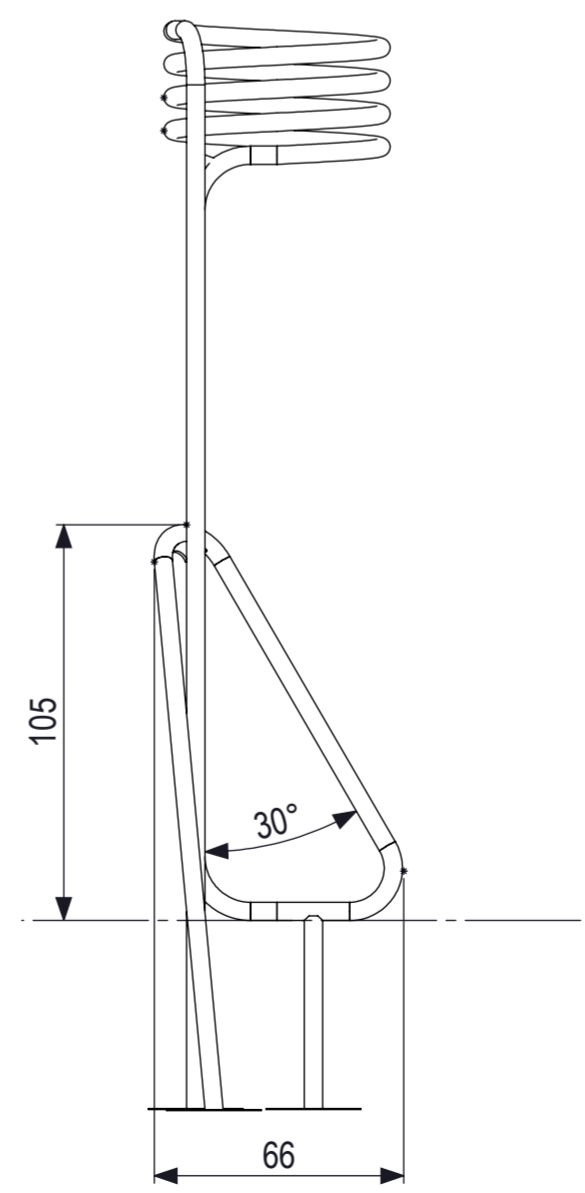

0 10 20 30 40 50 60 70 80
mm

IJSLANDER IJSLANDER BV Oude Dijk 10 8096 RK Oldebroek | The Netherlands T +31 (0)525 633420 | F +31 (0)525 631067 info@ijslander.com | www.ijslander.com		benaming/name Linekt Korf		
proj. 	eenheid/unit cm	datum/date 30-3-2017	naam/naming PT	status klant akk.
schaal/scale 1:20	tekeningnummer/drawingnumber 1704-INS		blad/sheet 1-1	wijz./rev. | form./size - | A2