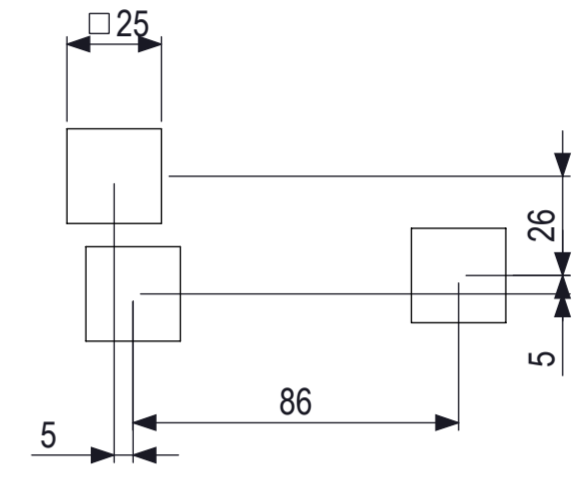

0 10 20 30 40 50 60 70 80
mm

IJSLANDER IJSLANDER BV Oude Dijk 10 8096 RK Oldebroek | The Netherlands T +31 (0)525 633420 | F +31 (0)525 631067 info@ijslander.com | www.ijslander.com		benaming/name Linekt Korf		
proj. 	eenheid/unit cm	datum/date 30-3-2017	naam/naming PT	status klant akk.
schaal/scale 1:20	tekeningnummer/drawingnumber 1704-INS		blad/sheet 1-1	wijz./rev. | form./size - | A2