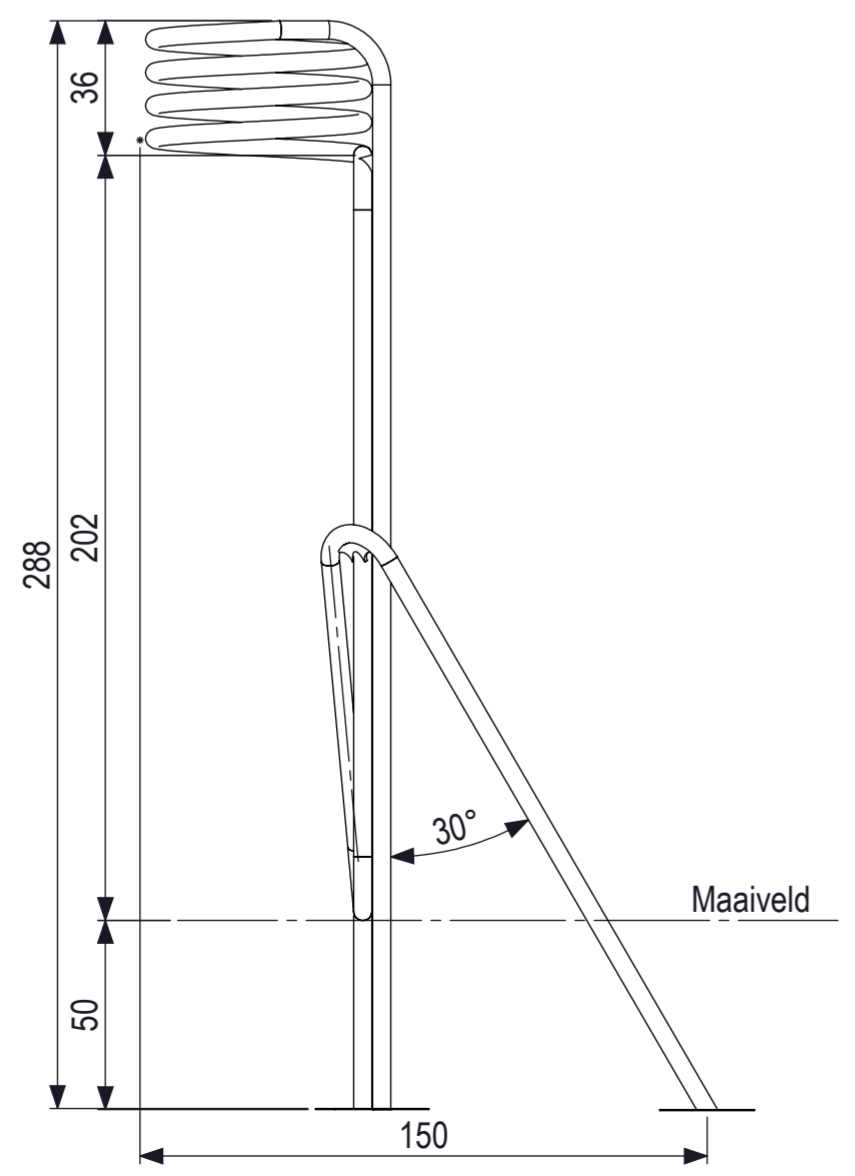

0 10 20 30 40 50 60 70 80
mm

IJSLANDER IJSLANDER BV Oude Dijk 10 8096 RK Oldebroek | The Netherlands T +31 (0)525 633420 | F +31 (0)525 631067 info@ijslander.com | www.ijslander.com		benaming/name Linekt Korf		
proj. 	eenheid/unit cm	datum/date 30-3-2017	naam/naming PT	status klant akk.
schaal/scale 1:20	tekeningnummer/drawingnumber 1704-INS		blad/sheet 1-1	wijz./rev. | form./size - | A2