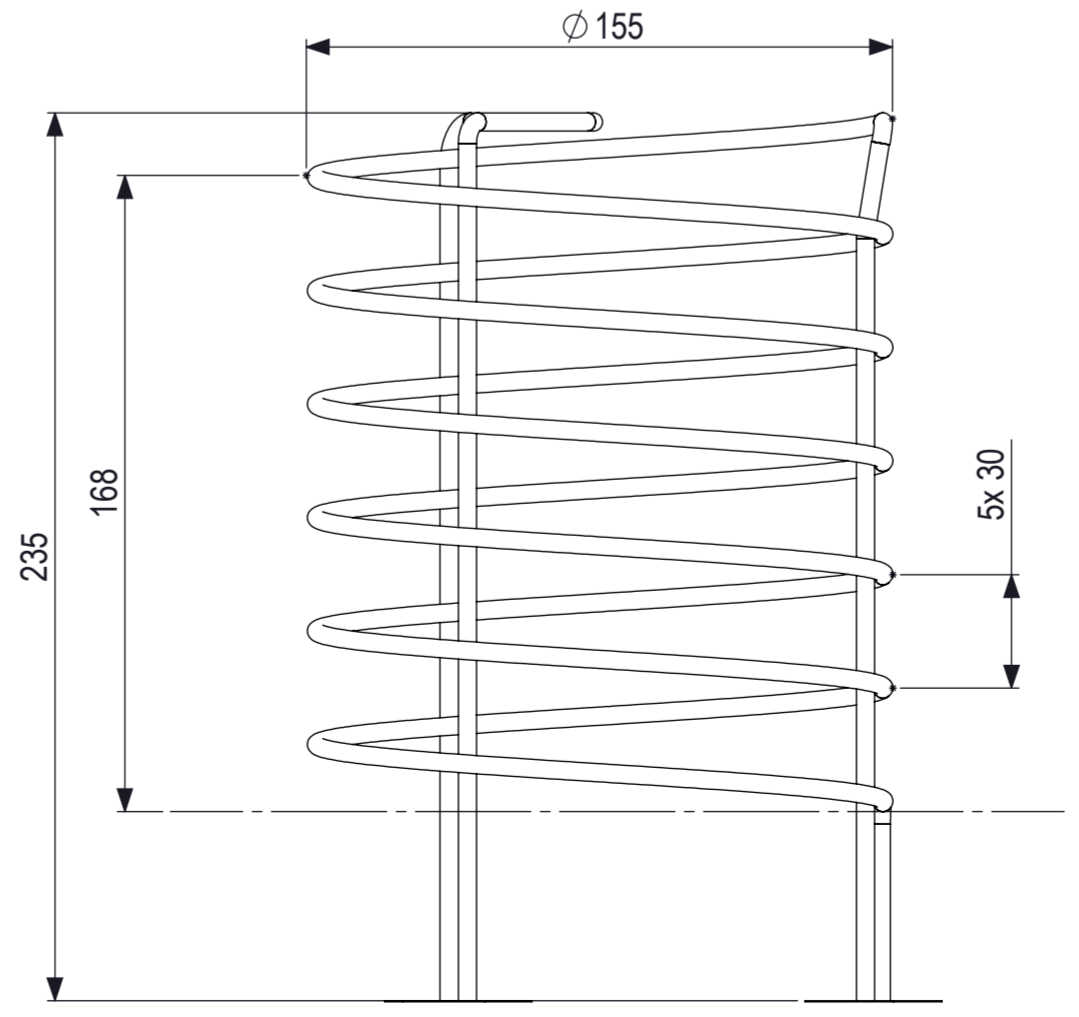

0 10 20 30 40 50 60 70 80
mm