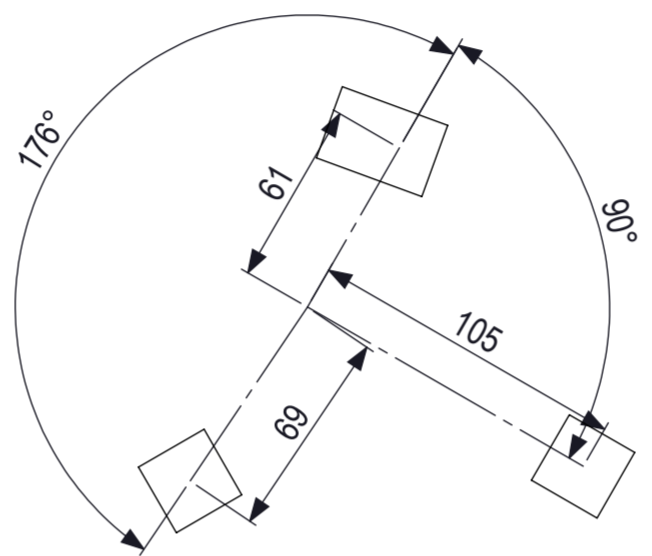

0 10 20 30 40 50 60 70 80
mm

IJSLANDER
Ijslander BV
Oude Dijk 10
8096 RK Oldebroek | The Netherlands
T +31 (0)525 633420 | F +31 (0)525 631067
info@ijslander.com | www.ijslander.com

benaming		Linekt Klimobject			
proj.	eenheid/unit	datum	naam	status	Tekening definitief
	cm	29-3-2017	PT	klant akk.	
schaal/scale	tekeningnummer/drawingnumber	blad/sheet		wijz./rev.	form./size
1:20	1701-INS	1-2		-	A2