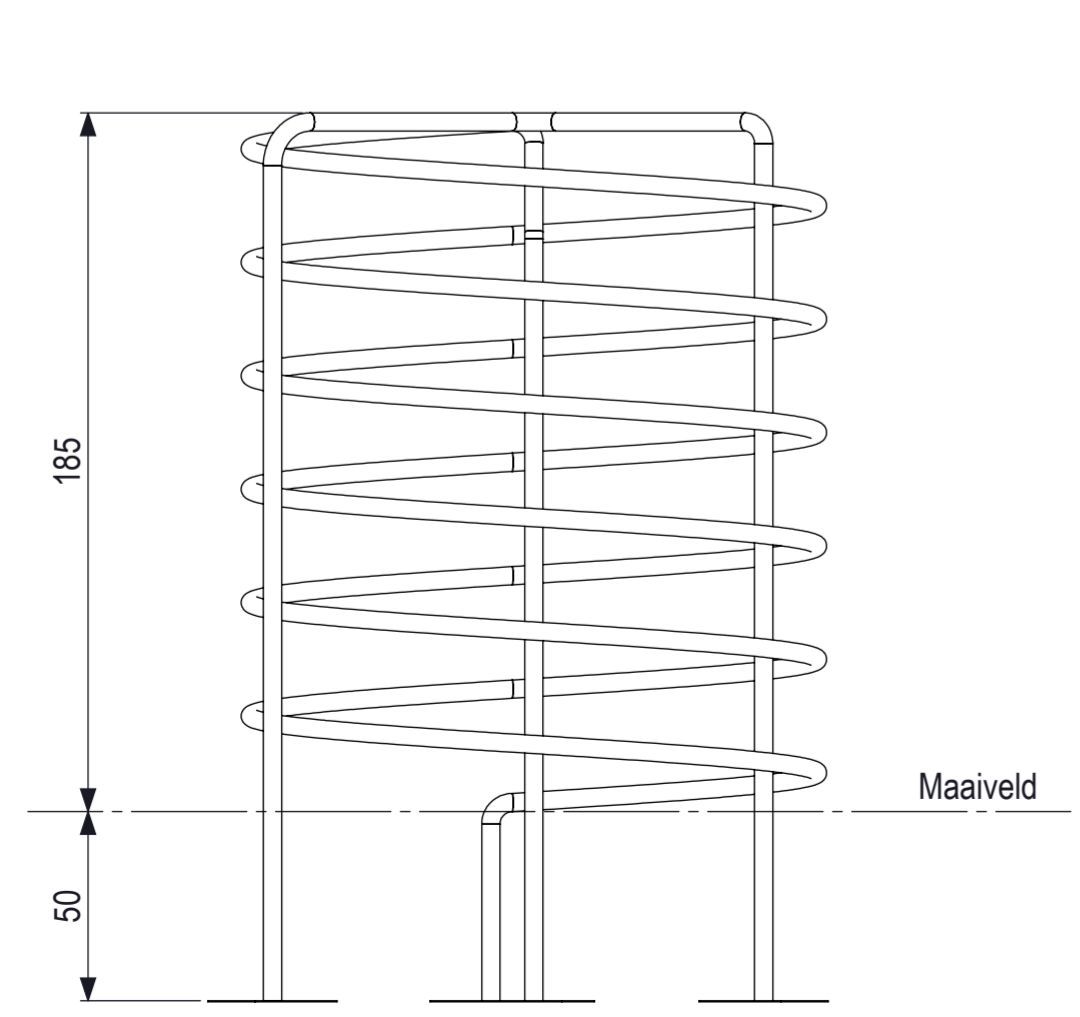

0 10 20 30 40 50 60 70 80
mm