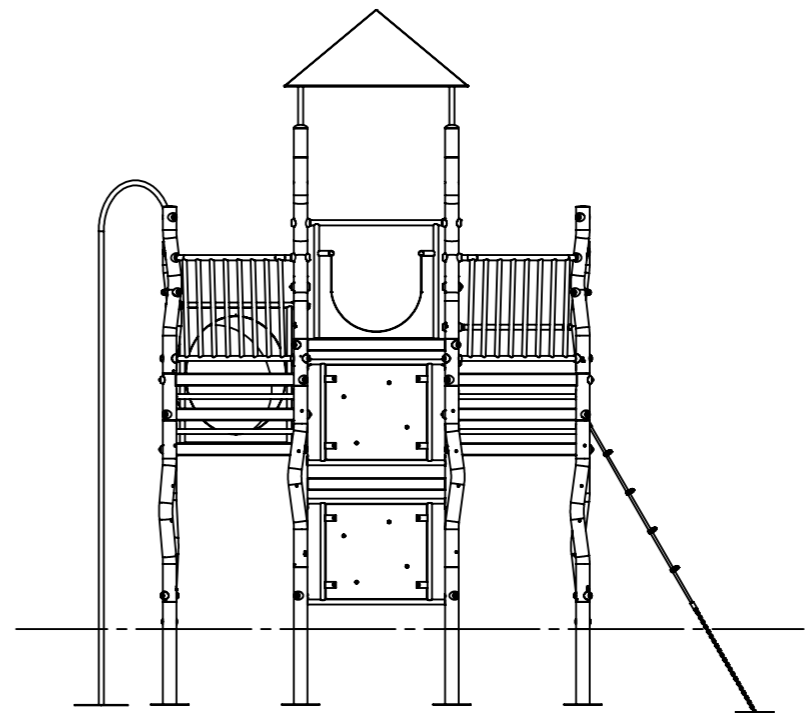

Afmetingen van benodigd talud

 IJSLANDER	IJslander BV Oude Dijk 10 8096 RK Oldebroek The Netherlands T +31 (0)525 633420 F +31 (0)525 631067 info@ijslander.com www.ijslander.com		benaming/name <h2 style="text-align: center;">Madera Branco</h2>			
	proj. 	eenheid/unit cm	datum 18-3-2016	naam PT	paraaf signature	
	schaal/scale 1:100	tekeningnummer/drawingnumber 1418-INS		blad/sheet 4 - 7	wijz./rev. -	form./size A3