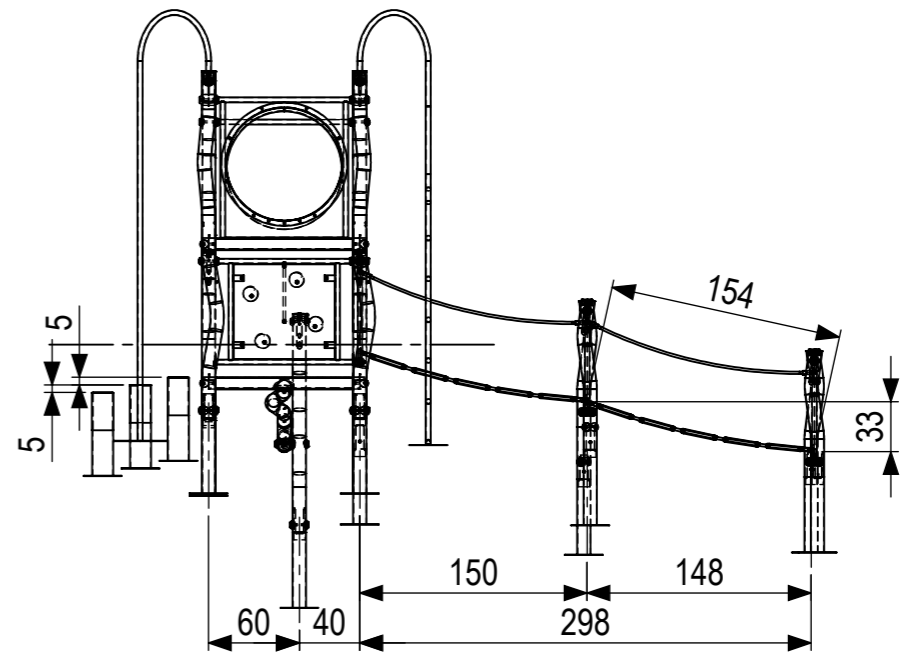

IJSLANDER	Ijlander BV Oude Dijk 10 8096 RK Oldebroek | The Netherlands T +31 (0)525 633420 | F +31 (0)525 631067 info@ijlander.com | www.ijlander.com		benaming/name Madera Branco			
	proj. 	eenheid/unit cm	datum date 18-3-2016	naam name PT	paraaf signature	wijz./rev.
	schaal/scale 1:50	tekeningnummer/drawingnumber 1418-INS		blad/sheet 6 - 7	form./size A3