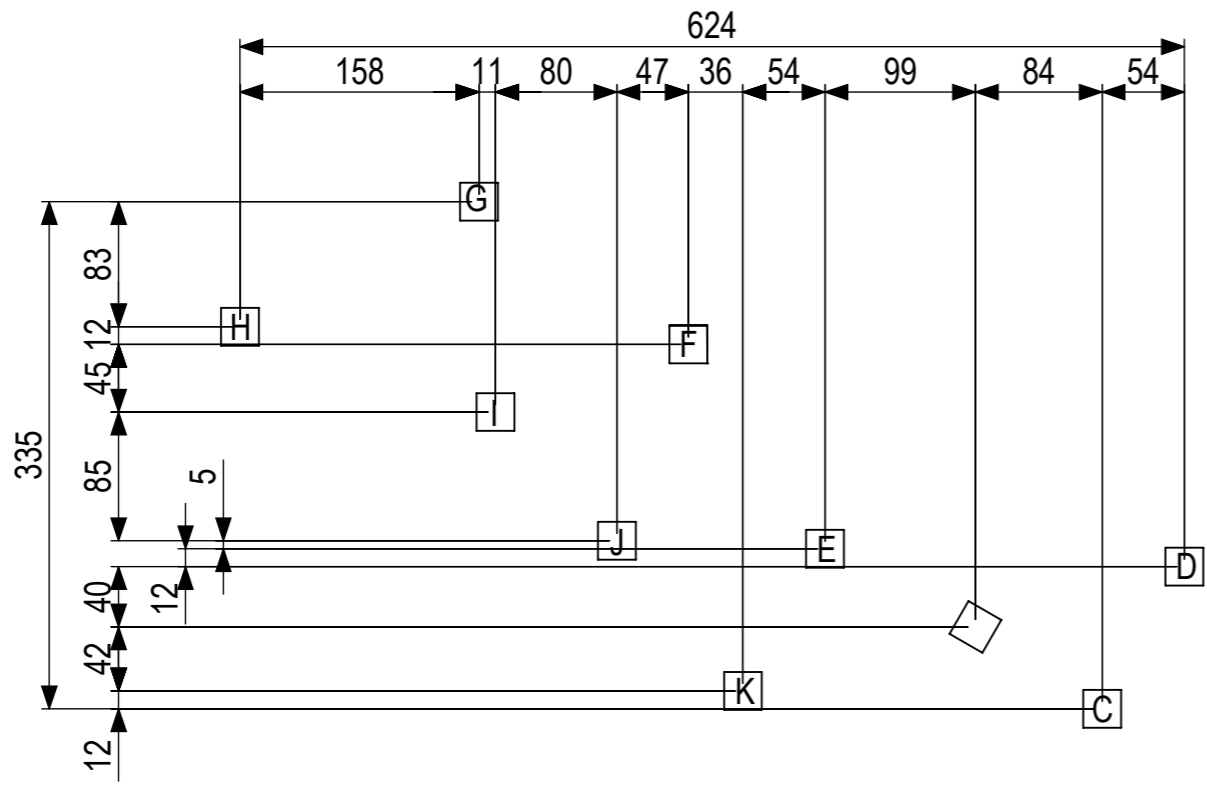

IJSLANDER
IJslander BV
Oude Dijk 10
8096 RK Oldebroek | The Netherlands
T +31 (0)525 633420 | F +31 (0)525 631067
info@ijslander.com | www.ijslander.com

benaming/name						Madera Branco		
proj.	eenheid/unit	getekend/drawn	datum/date	naam/name	paraaf/signature			
	cm		18-3-2016	PT				
schaal/scale		tekeningnummer/drawingnumber		blad/sheet	wijz./rev.	form./size		
1:50		1418-INS		3 - 7	-	A3