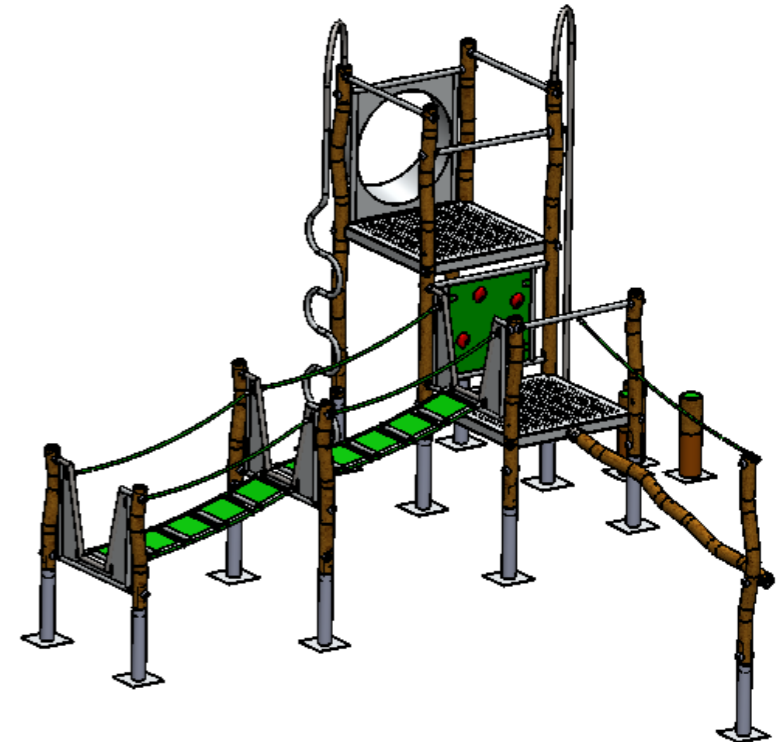

Staander deels ingraven.
Afhankelijk van talud