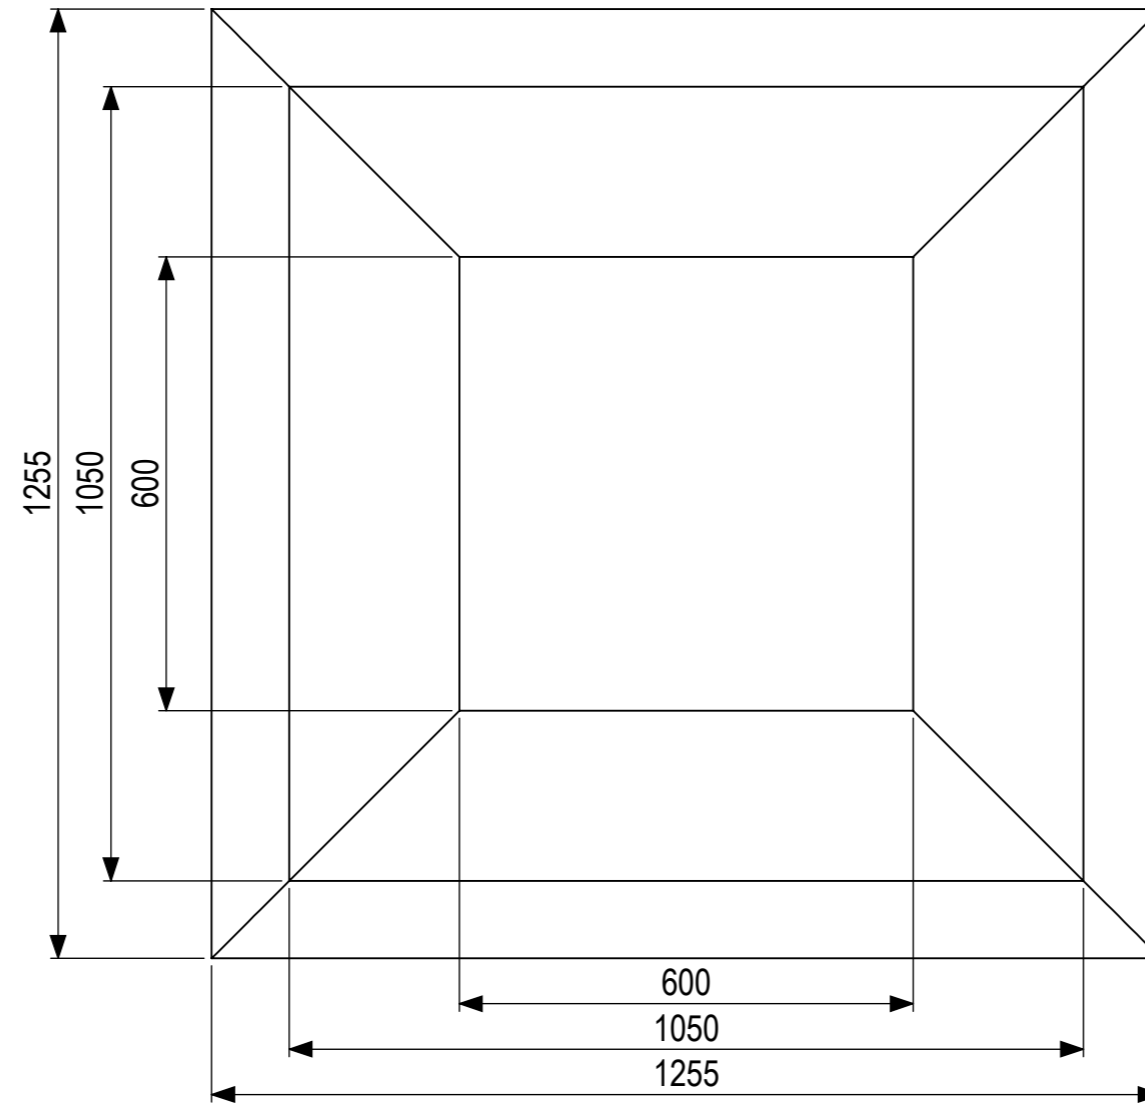

Afmetingen van benodigd talud

 IJSLANDER	IJslander BV Oude Dijk 10 8096 RK Oldebroek The Netherlands T +31 (0)525 633420 F +31 (0)525 631067 info@ijslander.com www.ijslander.com		benaming/name <h2 style="text-align: center;">Madera Branco</h2>			
	proj. 	eenheid/unit cm	datum 18-3-2016	naam PT	paraaf signature	
	schaal/scale 1:100	tekeningnummer/drawingnumber 1418-INS		blad/sheet 4 - 7	wijz./rev. -	form./size A3