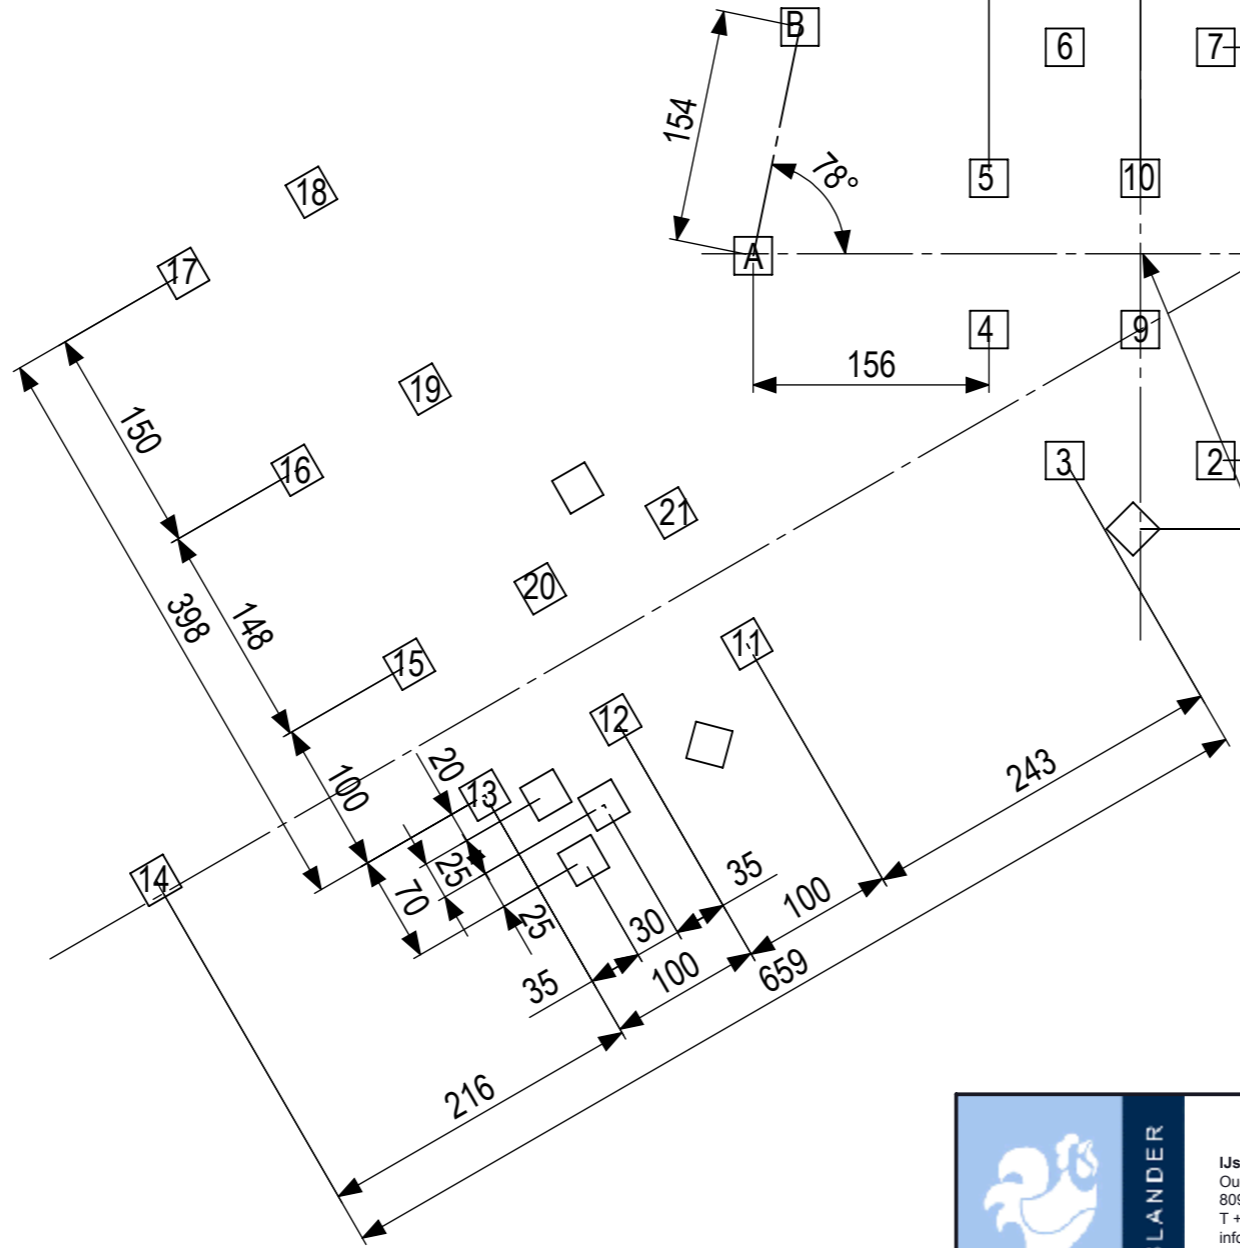

IJSLANDER
IJslander BV
Oude Dijk 10
8096 RK Oldebroek | The Netherlands
T +31 (0)525 633420 | F +31 (0)525 631067
info@ijslander.com | www.ijslander.com

benaming/name						Madera Branco		
proj.	eenheid/unit	getekend/drawn	datum/date	naam/name	paraaf/signature			
	cm		18-3-2016	PT				
schaal/scale		tekeningnummer/drawingnumber		blad/sheet	wijz./rev.	form./size		
1:50		1418-INS		3 - 7	-	A3