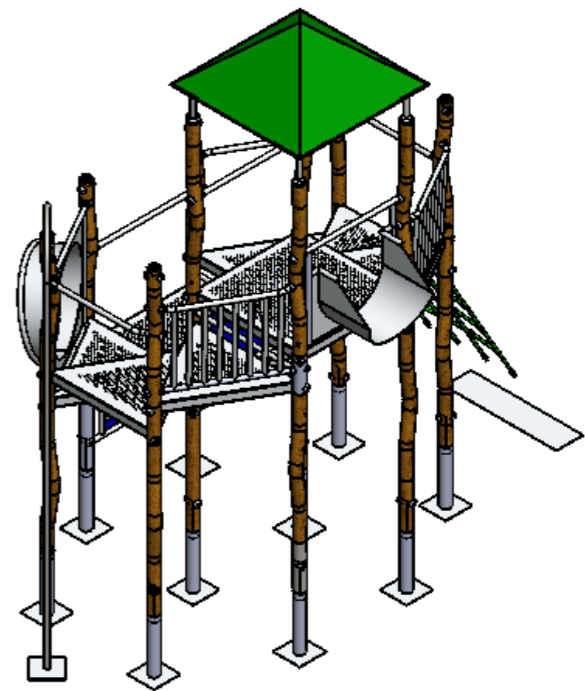

IJSLANDER

IJSLANDER BV
Oude Dijk 10
8096 RK Oldebroek | The Netherlands
T +31 (0)525 633420 | F +31 (0)525 631067
info@ijslander.com | www.ijslander.com

benaming/name		Madera Branco				
proj.	eenheid/unit	getekend/drawn	datum/date	naam/name	paraaf/signature	
	cm		18-3-2016	PT		
schaal/scale	tekeningnummer/drawingnumber			blad/sheet	wijz./rev.	
1:50	1418-INS			5 - 7	-	
					form./size	
					A3