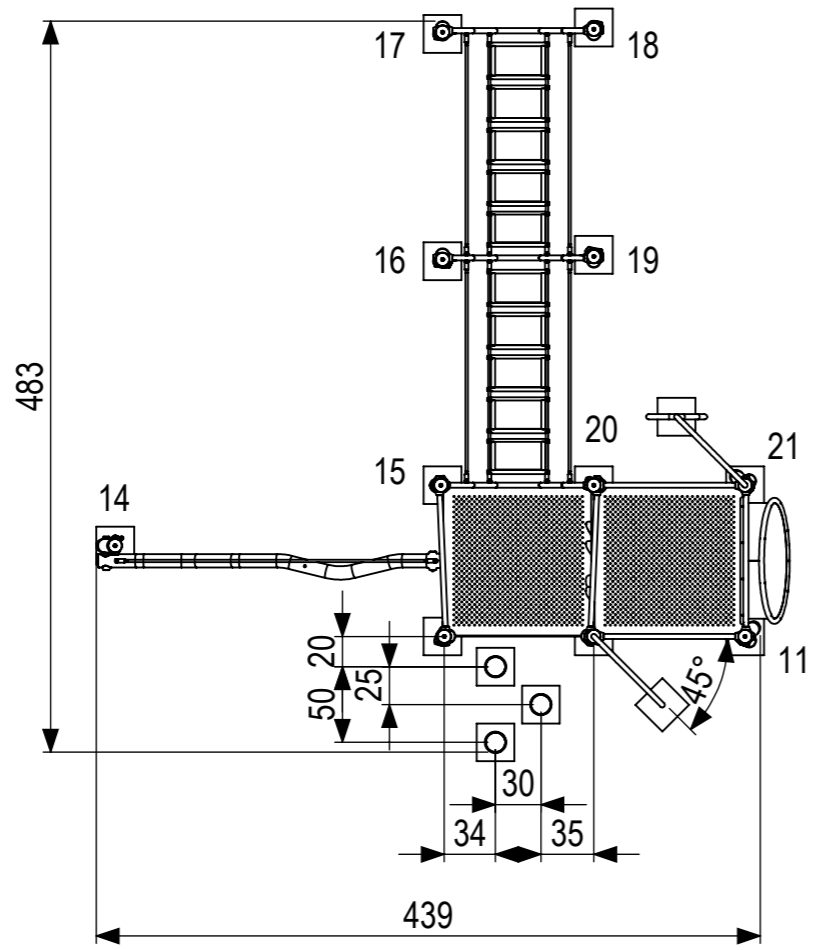

Staander deels ingraven.
Afhankelijk van talud