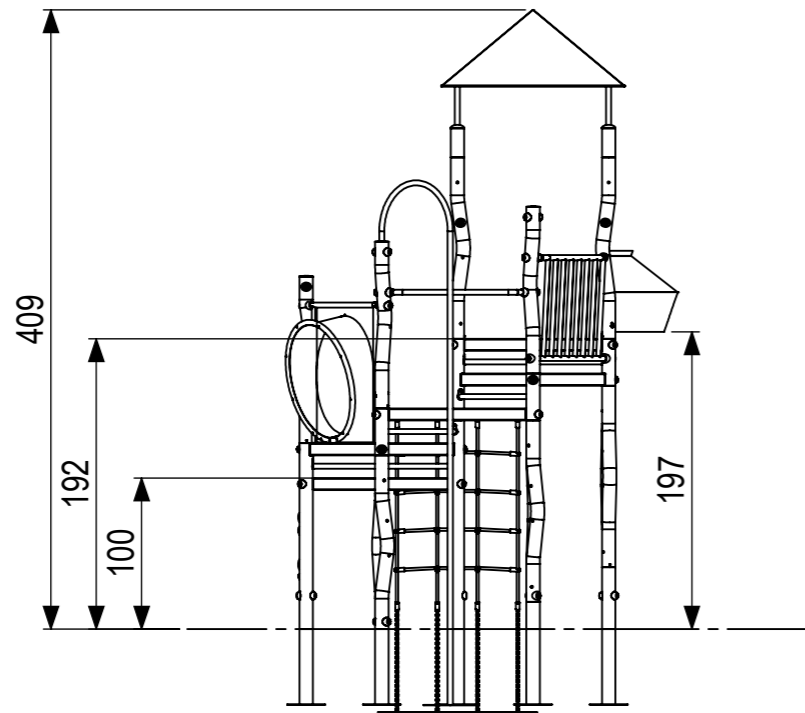

Afmetingen van benodigd talud

 IJSLANDER	IJslander BV Oude Dijk 10 8096 RK Oldebroek The Netherlands T +31 (0)525 633420 F +31 (0)525 631067 info@ijslander.com www.ijslander.com		benaming/name <h2 style="text-align: center;">Madera Branco</h2>			
	proj. 	eenheid/unit cm	datum 18-3-2016	naam PT	paraaf signature	
	schaal/scale 1:100	tekeningnummer/drawingnumber 1418-INS		blad/sheet 4 - 7	wijz./rev. -	form./size A3