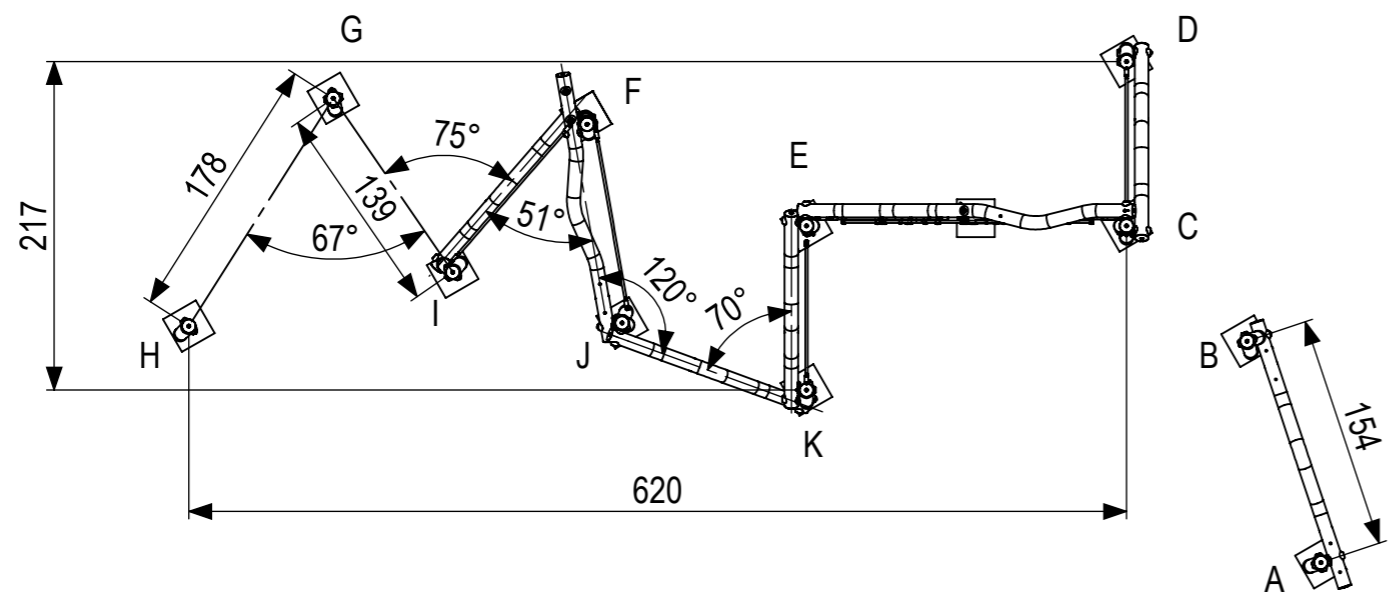

IJSLANDER	Ijlander BV Oude Dijk 10 8096 RK Oldebroek | The Netherlands T +31 (0)525 633420 | F +31 (0)525 631067 info@ijlander.com | www.ijlander.com		benaming/name Madera Branco			
	proj. 	eenheid/unit cm	datum date 18-3-2016	naam name PT	paraaf signature	wijz./rev.
	schaal/scale 1:50	tekeningnummer/drawingnumber 1418-INS		blad/sheet 7-7	form./size A3	-