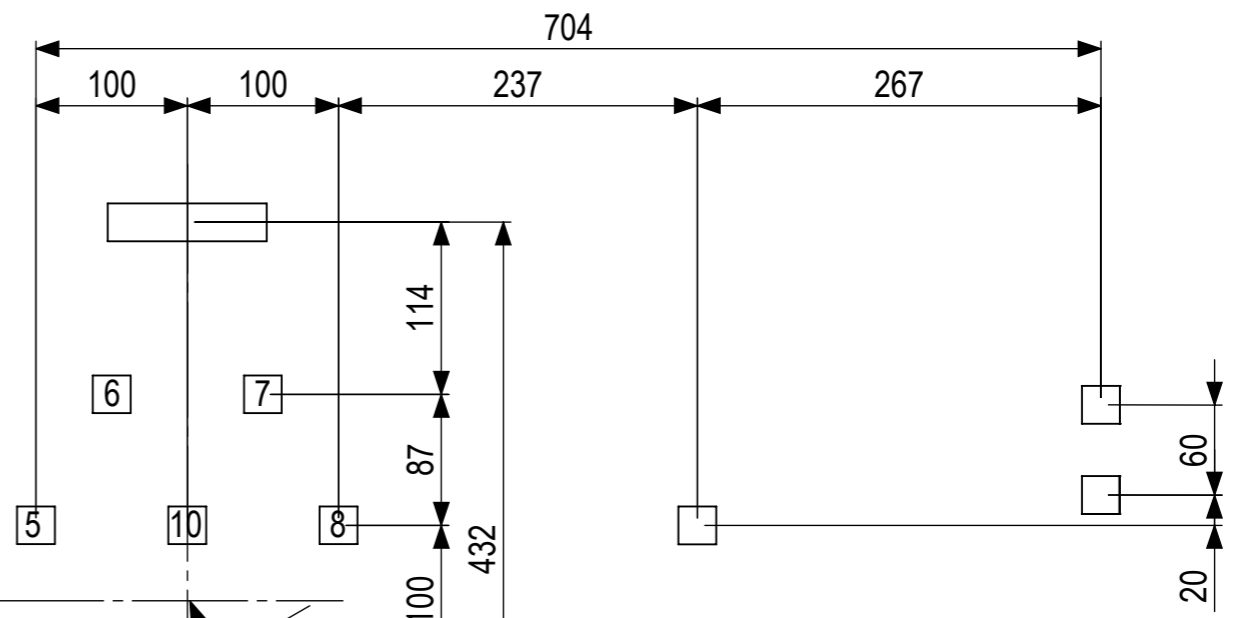

IJSLANDER
IJslander BV
Oude Dijk 10
8096 RK Oldebroek | The Netherlands
T +31 (0)525 633420 | F +31 (0)525 631067
info@ijslander.com | www.ijslander.com

benaming/name						Madera Branco		
proj.	eenheid/unit	getekend/drawn	datum/date	naam/name	paraaf/signature			
	cm		18-3-2016	PT				
schaal/scale		tekeningnummer/drawingnumber		blad/sheet	wijz./rev.	form./size		
1:50		1418-INS		3 - 7	-	A3