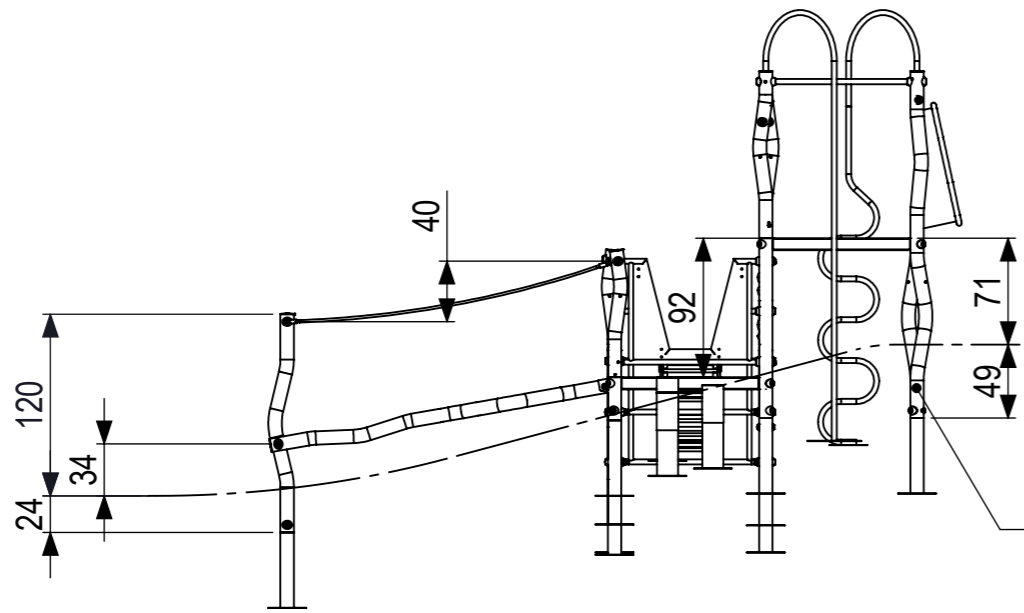

Staander deels ingraven.
Afhankelijk van talud