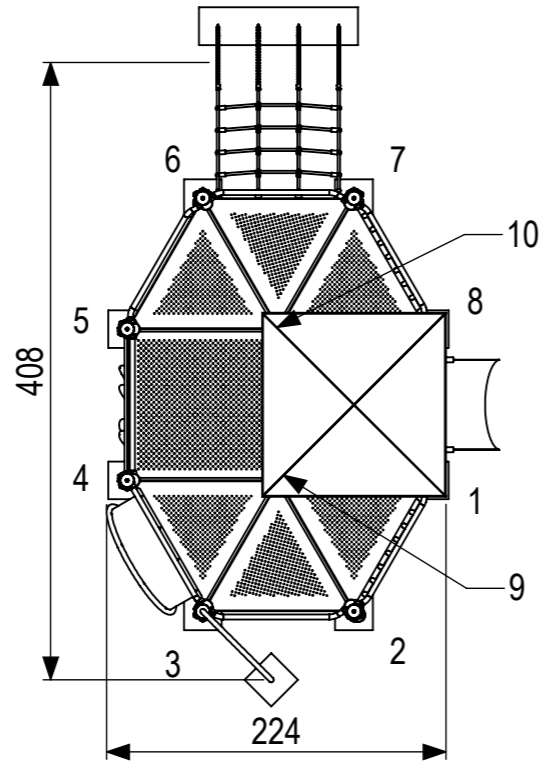

Afmetingen van benodigd talud

 IJSLANDER	IJslander BV Oude Dijk 10 8096 RK Oldebroek The Netherlands T +31 (0)525 633420 F +31 (0)525 631067 info@ijslander.com www.ijslander.com		benaming/name <h2 style="text-align: center;">Madera Branco</h2>			
	proj. 	eenheid/unit cm	datum 18-3-2016	naam PT	paraaf signature	
	schaal/scale 1:100	tekeningnummer/drawingnumber 1418-INS		blad/sheet 4 - 7	wijz./rev. -	form./size A3