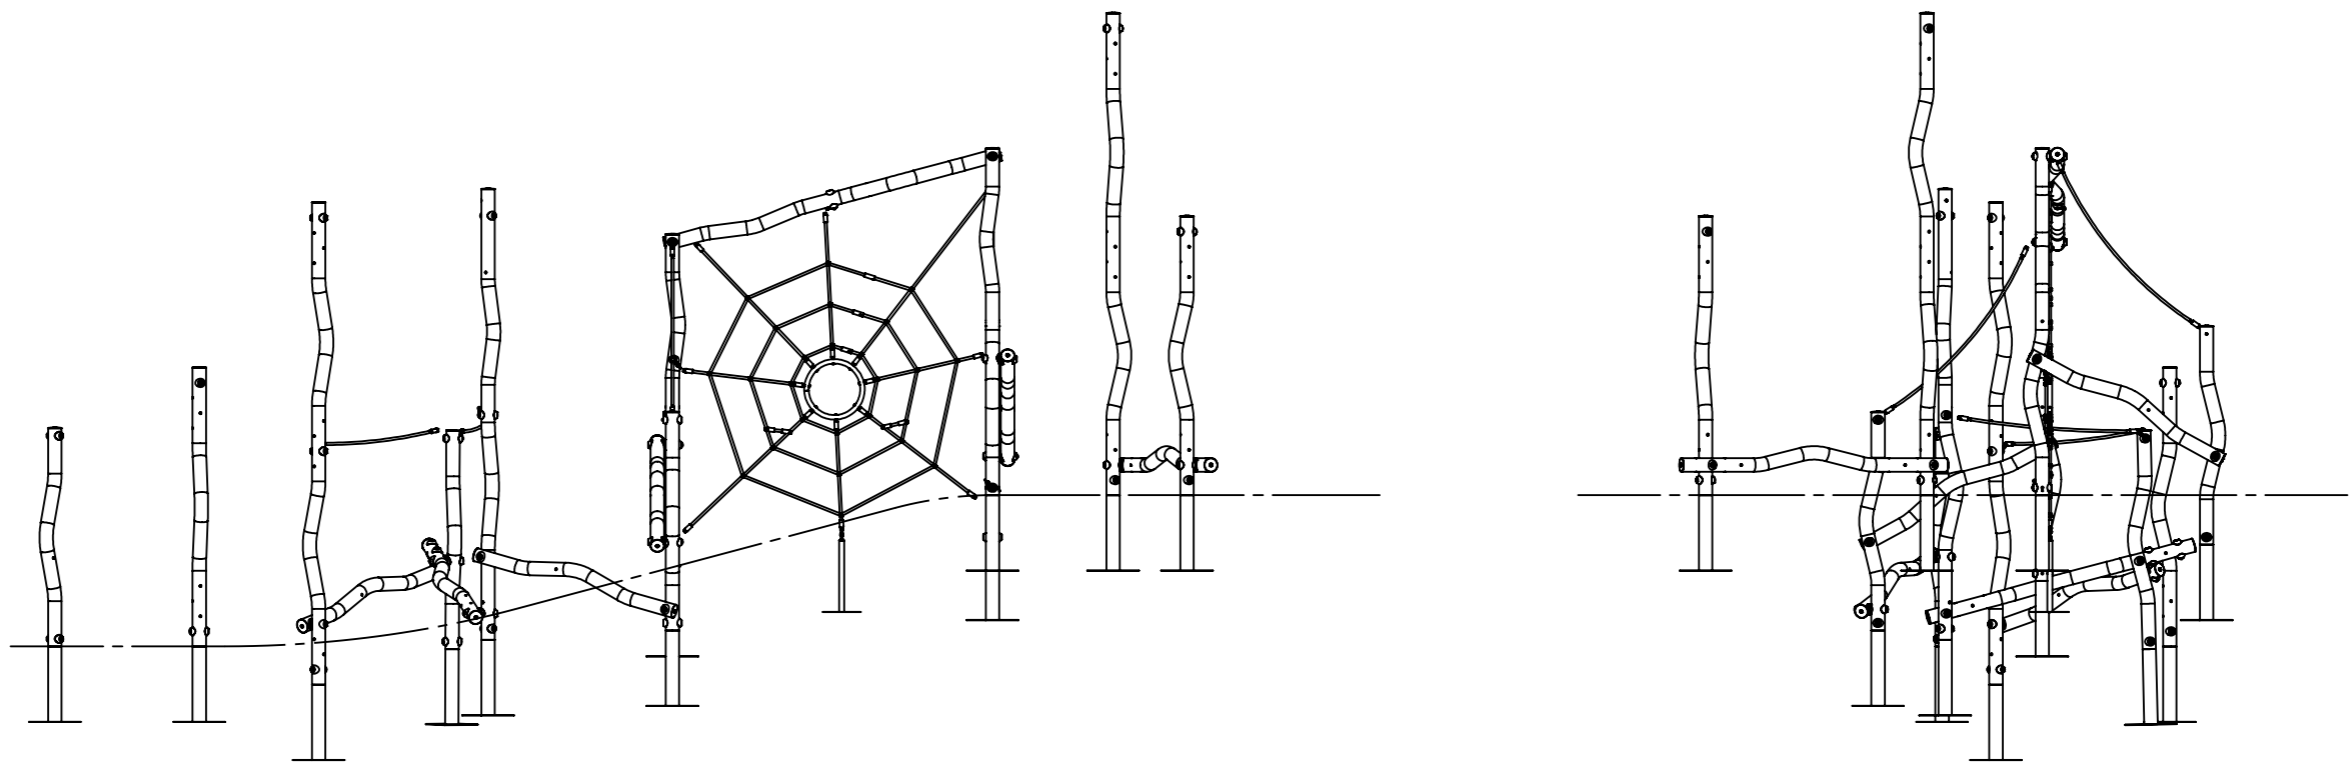

IJSLANDER	Ijlander BV Oude Dijk 10 8096 RK Oldebroek | The Netherlands T +31 (0)525 633420 | F +31 (0)525 631067 info@ijlander.com | www.ijlander.com		benaming/name Madera Branco			
	proj. 	eenheid/unit cm	datum date 18-3-2016	naam name PT	paraaf signature	wijz./rev.
	schaal/scale 1:50	tekeningnummer/drawingnumber 1418-INS		blad/sheet 7-7	form./size A3	-