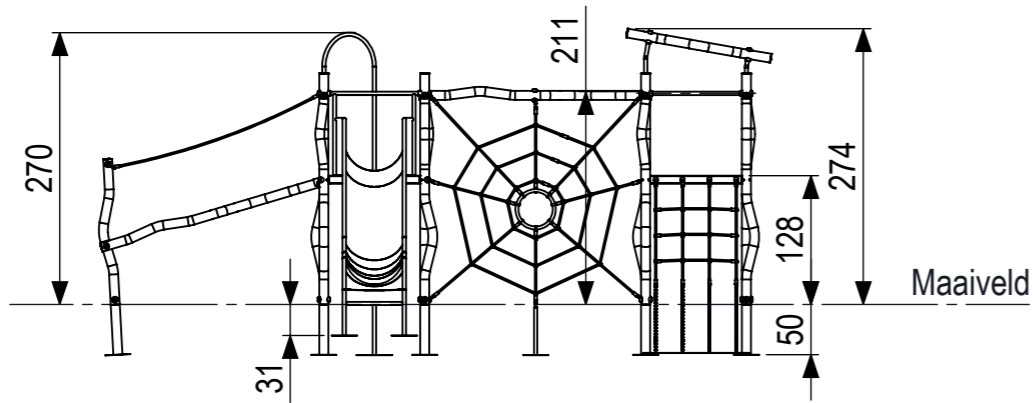

Fundatieplan

 IJSLANDER		IJslander BV Oude Dijk 10 8096 RK Oldebroek The Netherlands T +31 (0)525 633420 F +31 (0)525 631067 info@ijslander.com www.ijslander.com		benaming/name <h3>Madera Combitoestel</h3>			
		proj. 	eenheid/unit cm	getekend/drawn PT	datum/date 26-10-2017	naam/name PT	paraaf/signature
schaal/scale 1:75		tekeningnummer/drawingnumber 1407C-INS			blad/sheet 1 - 1	wijz./rev. -	form./size A3