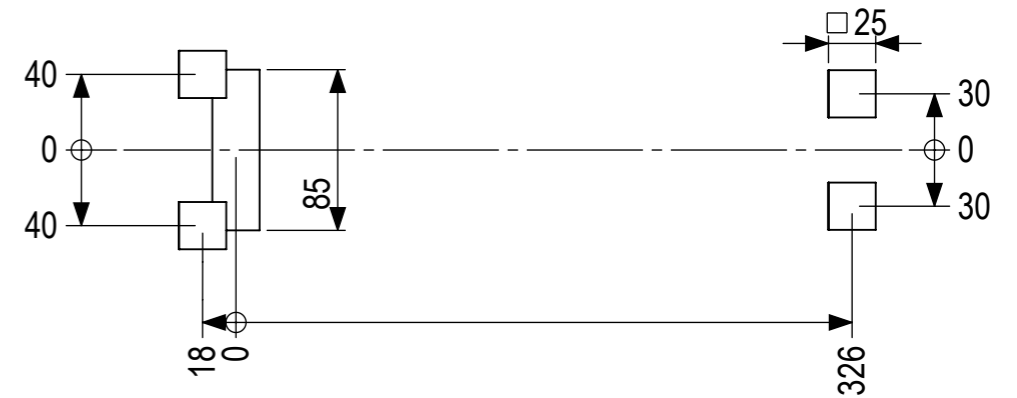

Maaiveld

 <p><b>IJSLANDER</b></p>		<p><b>Ijlander BV</b>                  Oude Dijk 10                  8096 RK Oldebroek   The Netherlands                  T +31 (0)525 633420   F +31 (0)525 631067                  info@ijlander.com   www.ijlander.com</p>		benaming/name <h3>Madera Glijbaan</h3>			
		proj. 	eenheid/unit cm	datum date 11-12-2019	naam name AW	paraaf signature	blad/sheet 1 - 1
schaal/scale 1:40		tekeningnummer/drawingnumber 1403-R05-INS		wijz./rev. -	form./size A3		