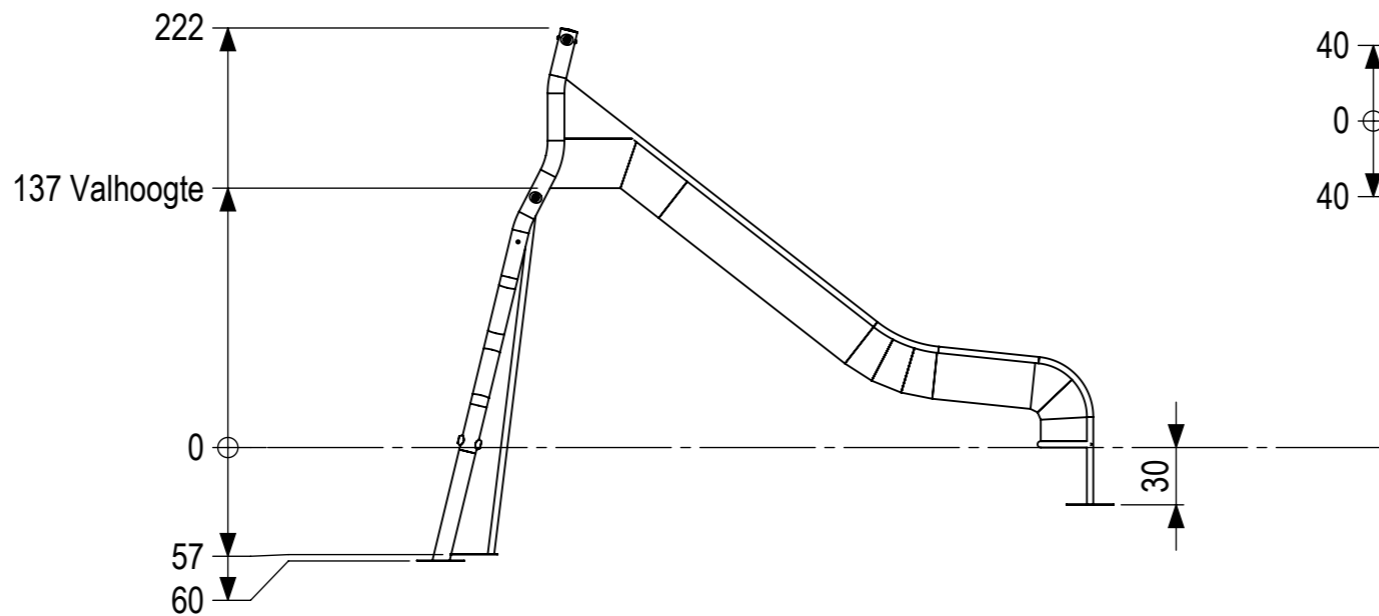

Maaiveld

 <p><b>IJSLANDER</b></p>		<p><b>Ijlander BV</b>                  Oude Dijk 10                  8096 RK Oldebroek   The Netherlands                  T +31 (0)525 633420   F +31 (0)525 631067                  info@ijlander.com   www.ijlander.com</p>		benaming/name <h3>Madera Glijbaan</h3>			
		proj. 	eenheid/unit cm	datum date 11-12-2019	naam name AW	paraaf signature	blad/sheet 1 - 1
schaal/scale 1:40		tekeningnummer/drawingnumber 1403-R05-INS		wijz./rev. -	form./size A3		