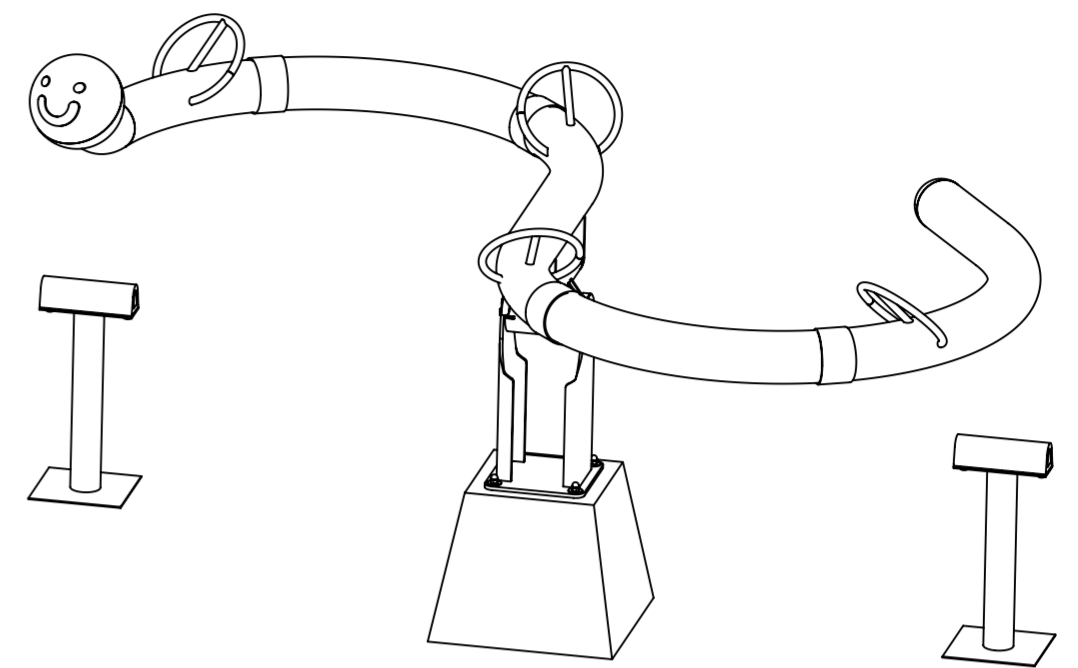

0 10 20 30 40 50 60 70 80
mm

IJSLANDER Ijlander BV Oude Dijk 10 8096 RK Oldebroek | The Netherlands T +31 (0)525 633420 | F +31 (0)525 631067 info@ijlander.com | www.ijlander.com		benaming/naam				Worm			
		proj.	eenheid/unit	datum/datum	naam/naam	status	klant akk.	wijz./rev.	form./size
1:20	cm	gepland/datum	1-11-2017	TB					
tekeningnummer/drawingnumber		1343D-INS		blad/sheet		1-1