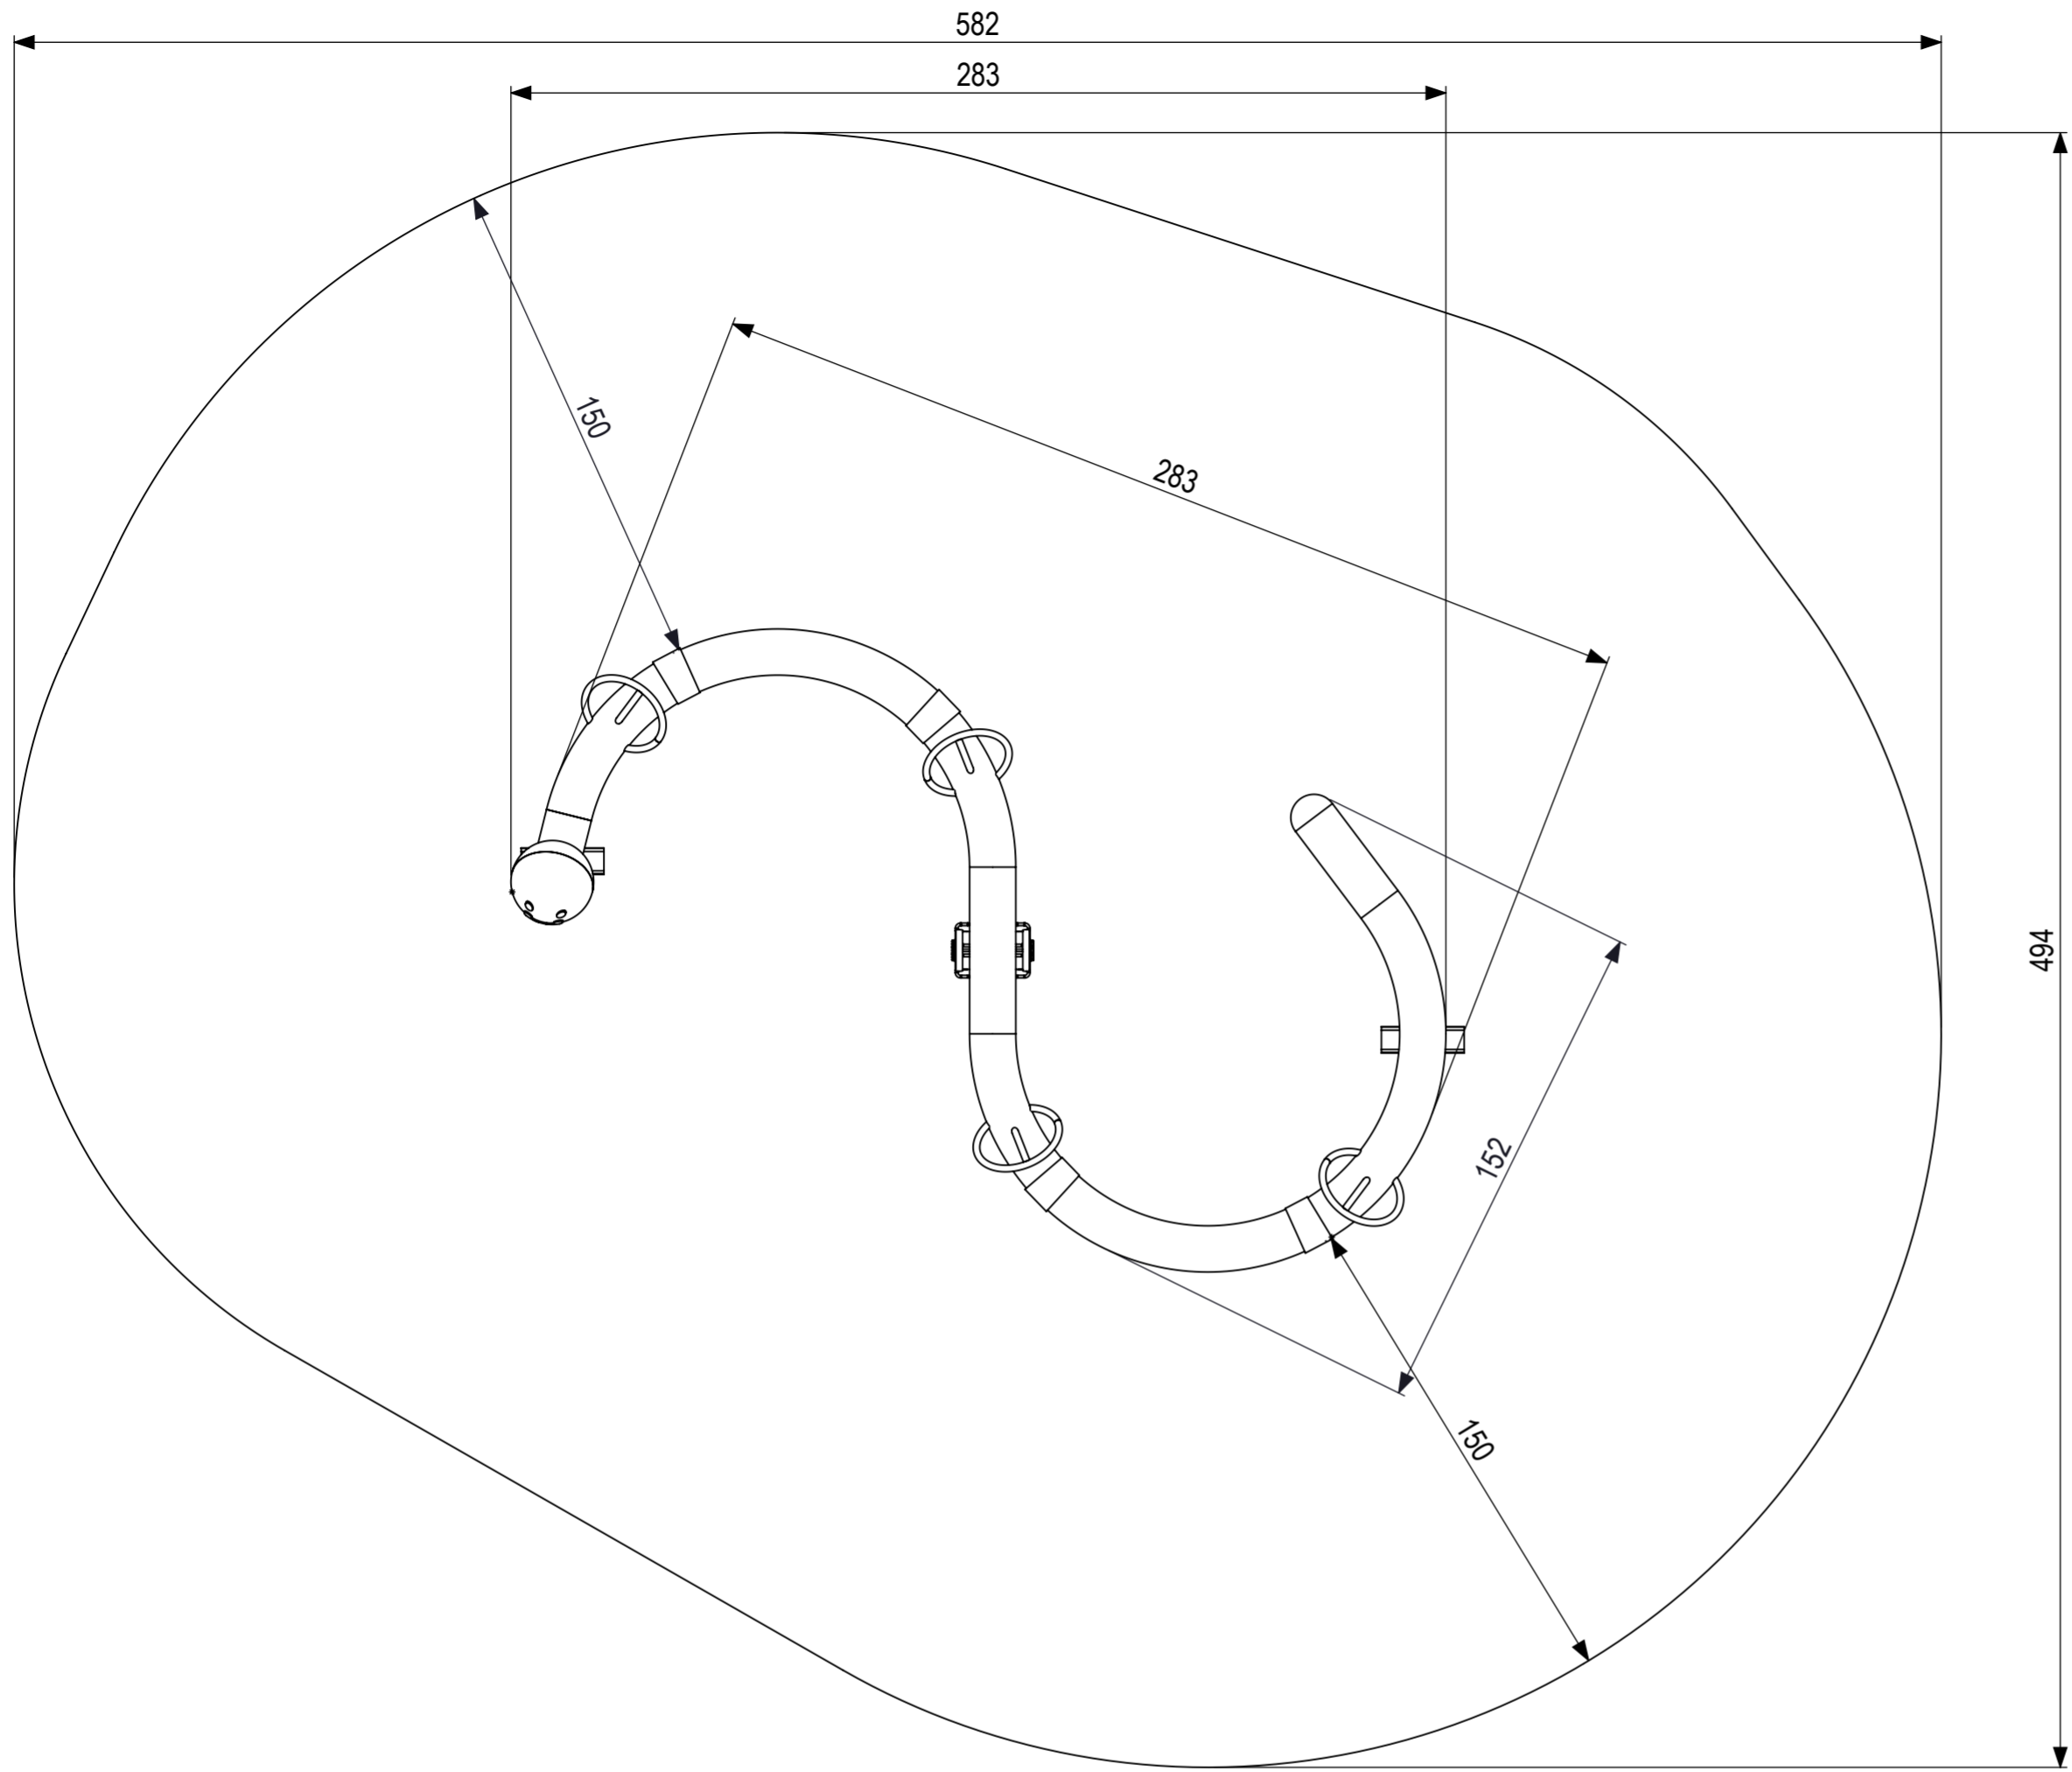

0 10 20 30 40 50 60 70 80
mm

IJSLANDER Ijlander BV Oude Dijk 10 8096 RK Oldebroek | The Netherlands T +31 (0)525 633420 | F +31 (0)525 631067 info@ijlander.com | www.ijlander.com		benaming/naam				Worm			
		proj.	eenheid/unit	datum/datum	naam/naam	status	klant akk.	wijz./rev.	form./size
1:20	cm	gepland/datum	1-11-2017	TB					
tekeningnummer/drawingnumber		1343D-INS		blad/sheet		1-1