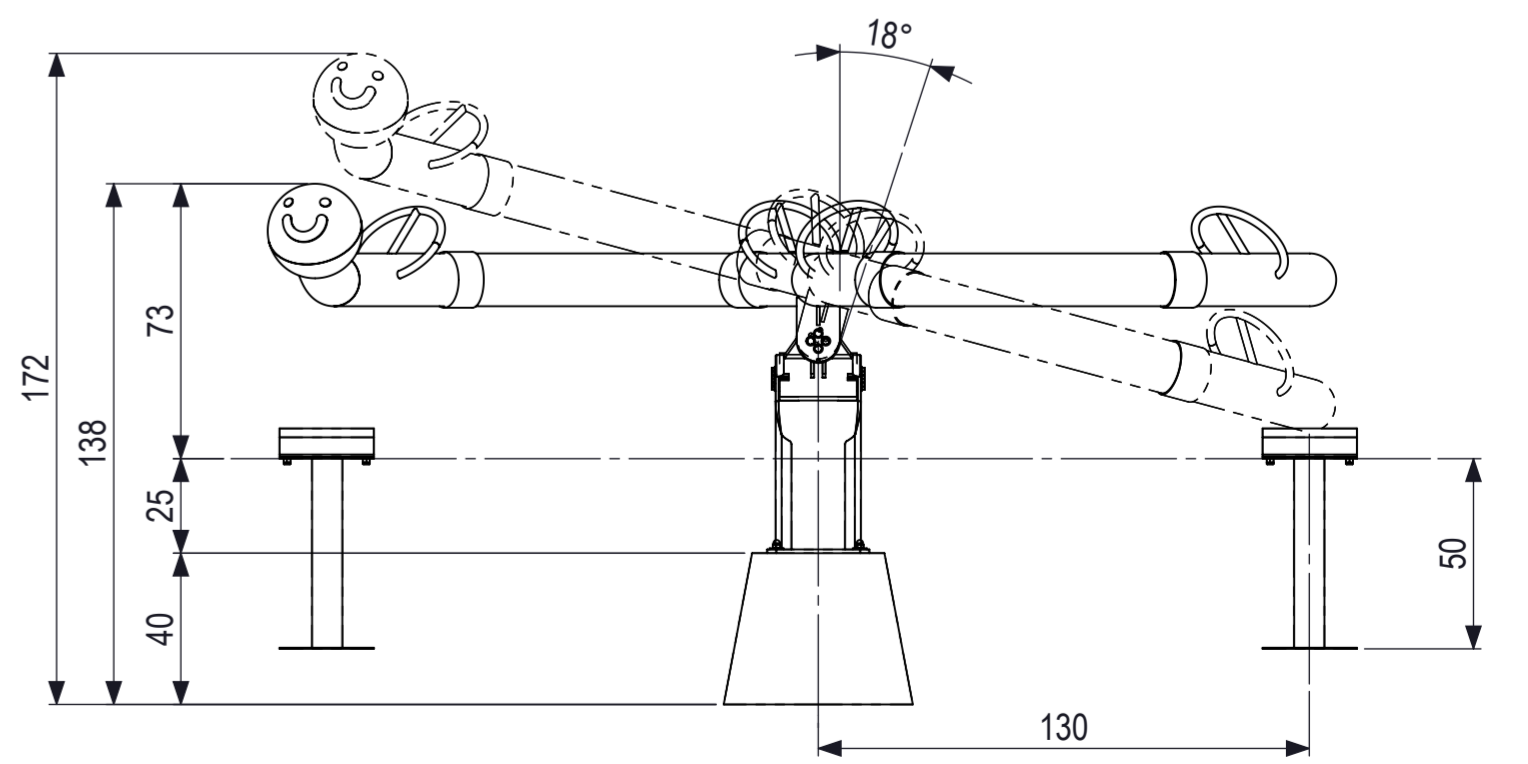

0 10 20 30 40 50 60 70 80
mm

IJSLANDER Ijlander BV Oude Dijk 10 8096 RK Oldebroek | The Netherlands T +31 (0)525 633420 | F +31 (0)525 631067 info@ijlander.com | www.ijlander.com		benaming/naam				Worm			
		proj.	eenheid/unit	datum/datum	naam/naam	status	klant akk.	wijz./rev.	form./size
1:20	cm	gepland/datum	1-11-2017	TB					
tekeningnummer/drawingnumber		1343D-INS		blad/sheet		1-1