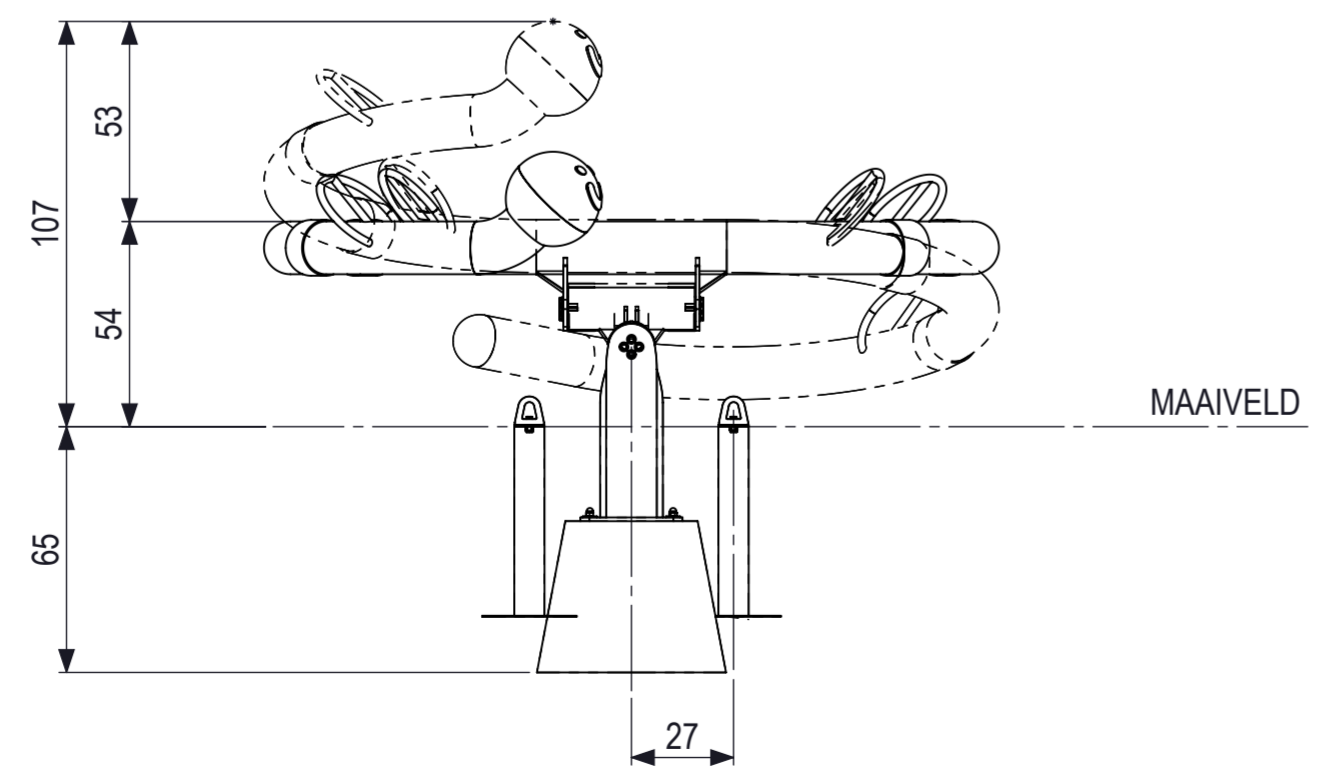

0 10 20 30 40 50 60 70 80
mm

IJSLANDER Ijlander BV Oude Dijk 10 8096 RK Oldebroek | The Netherlands T +31 (0)525 633420 | F +31 (0)525 631067 info@ijlander.com | www.ijlander.com		benaming/naam				Worm			
		proj.	eenheid/unit	datum/datum	naam/naam	status	klant akk.	wijz./rev.	form./size
1:20	cm	gepland/datum	1-11-2017	TB					
tekeningnummer/drawingnumber		1343D-INS		blad/sheet		1-1