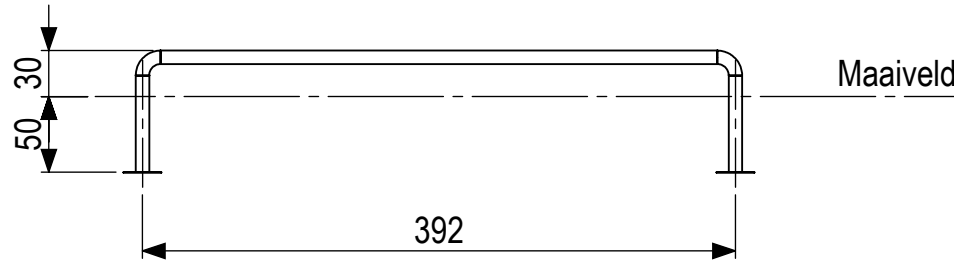

Ijlander BV
Oude Dijk 10
8096 RK Oldebroek | The Netherlands
T +31 (0)525 633420 | F +31 (0)525 631067
info@ijlander.com | www.ijlander.com

benaming/name							Evenwichtsbalk ø 9 cm L 4 m		
proj.		eenheid/unit	getekend/drawn	datum/date	naam/name	status			
		cm		15-3-2017	AW	klant akk.			
schaal/scale		tekeningnummer/drawingnumber			blad/sheet	wijz./rev.	form./size		
1:50		1311-INS			1 - 1	-	A4