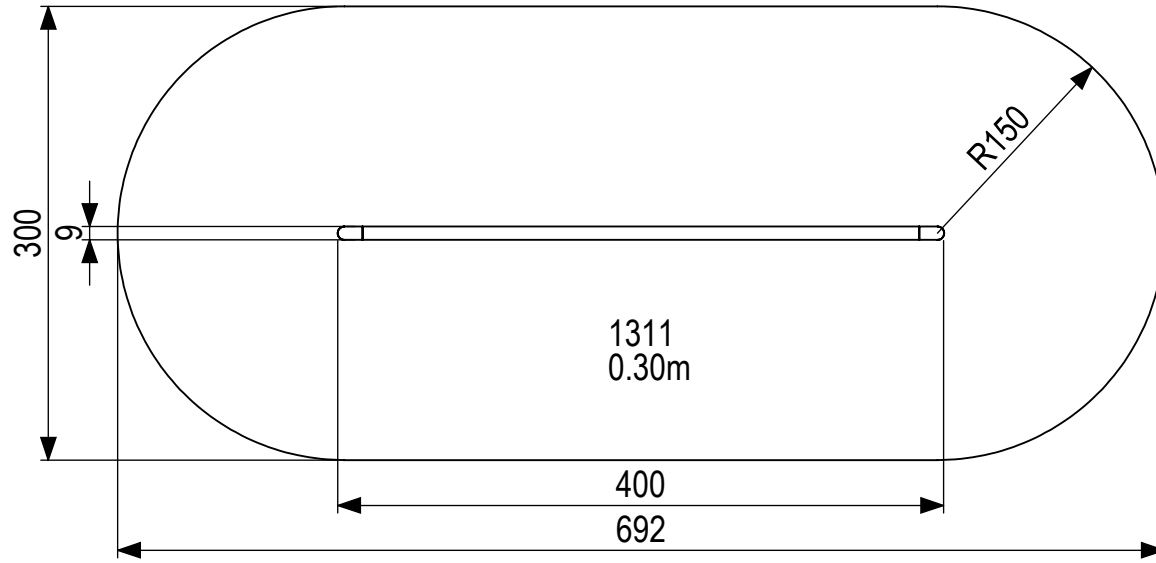

Ijlander BV
Oude Dijk 10
8096 RK Oldebroek | The Netherlands
T +31 (0)525 633420 | F +31 (0)525 631067
info@ijlander.com | www.ijlander.com

benaming/name							Evenwichtsbalk ø 9 cm L 4 m		
proj.		eenheid/unit	getekend/drawn	datum/date	naam/name	status			
		cm		15-3-2017	AW	klant akk.			
schaal/scale		tekeningnummer/drawingnumber			blad/sheet	wijz./rev.	form./size		
1:50		1311-INS			1 - 1	-	A4