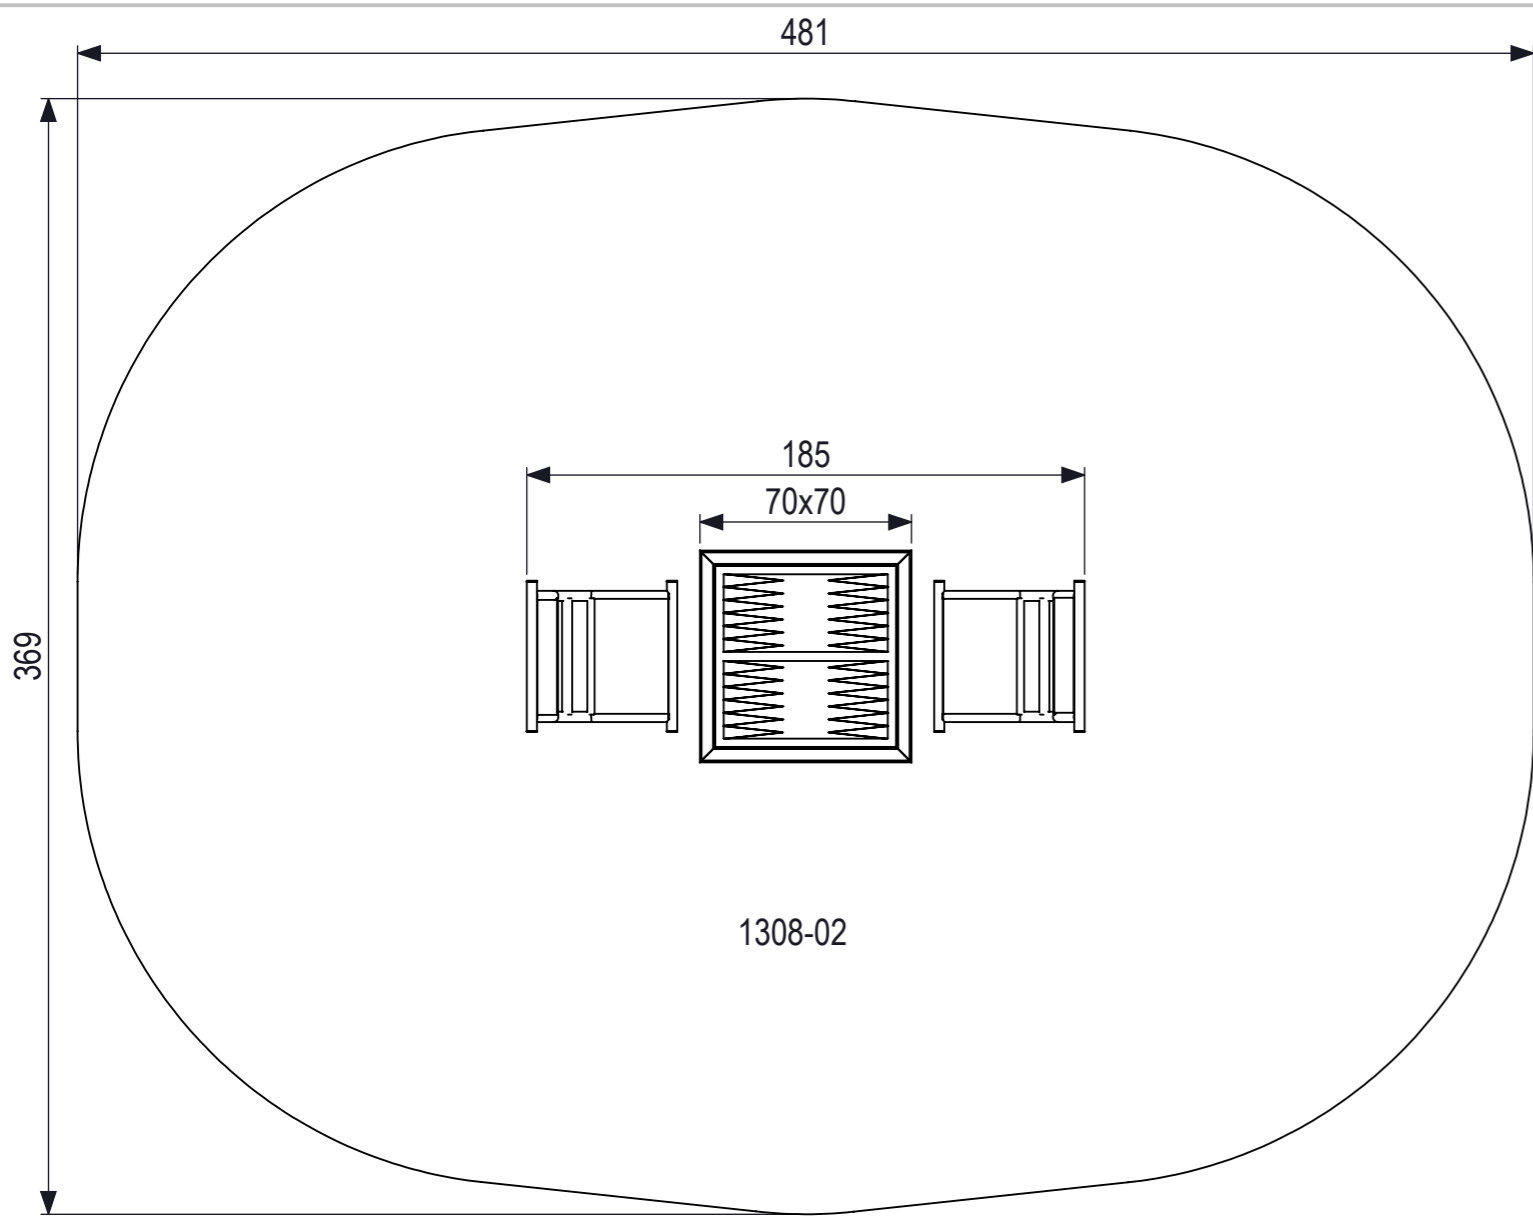

All rights reserved. Reproduction or distribution of this drawing without the written authority from the proprietor.