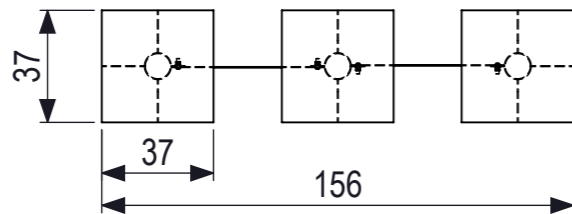

0 10 20 30 40 50 60 70 80
mm

Valhoogte
1308-02A 0,47m