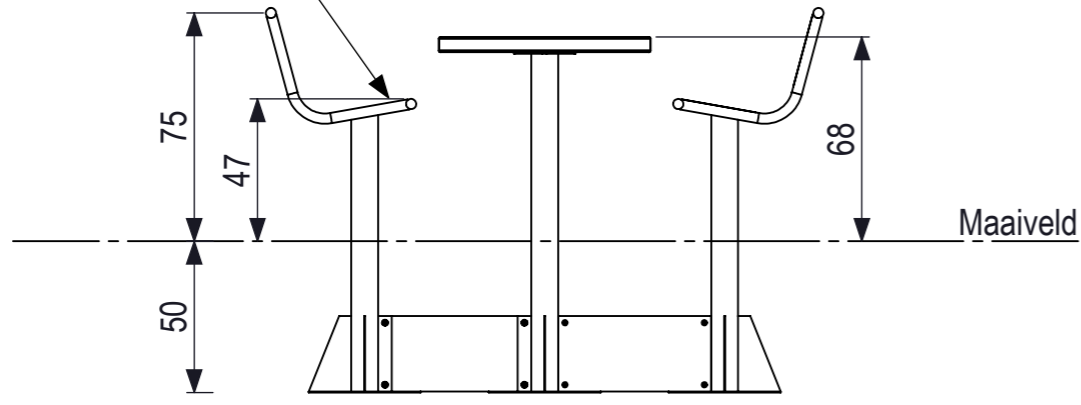

0 10 20 30 40 50 60 70 80
mm

Valhoogte
1308-02A 0,47m