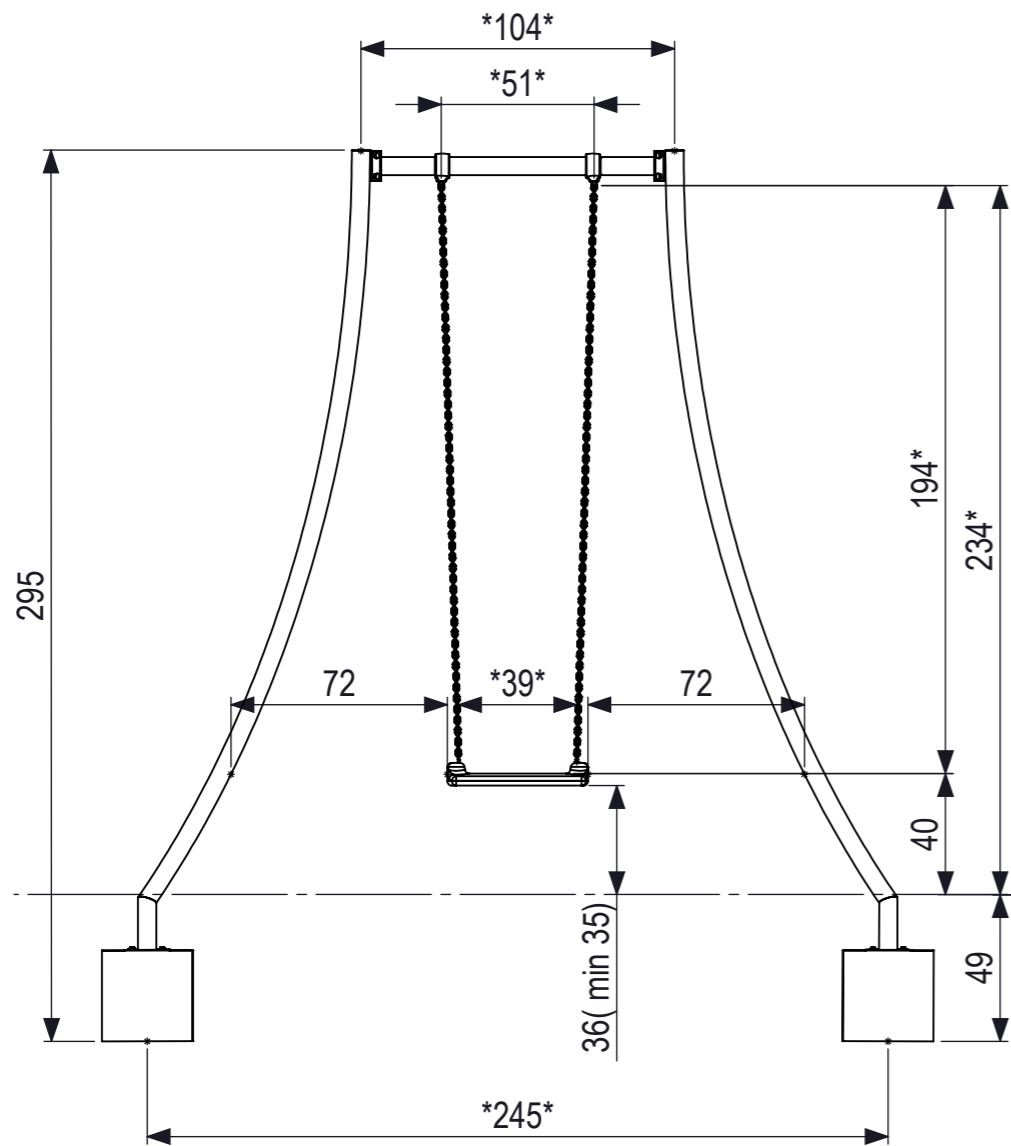

BOVENAANZICHT  
SCHAAL 1:50

Bij bouten zonder borgmoeren LOCTITE gebruiken!!

Maten met een \* zijn hart maten

**IJSLANDER**  
 Ijlander BV  
 Oude Dijk 10  
 8096 RK Oldebroek | The Netherlands  
 T +31 (0)525 633420 | F +31 (0)525 631067  
 info@ijlander.com | www.ijlander.com

benaming/name						Enkele schommel antiwrap		
proj.	eenheid/unit	getekend/drawn	datum/date	naam/name	paraaf/signature			
	cm		13-6-2018	GM				
schaal/scale	tekeningnummer/drawingnumber		blad/sheet		wijz./rev.	form./size		
1:25	1174A-INS		1 - 1		-	A3		