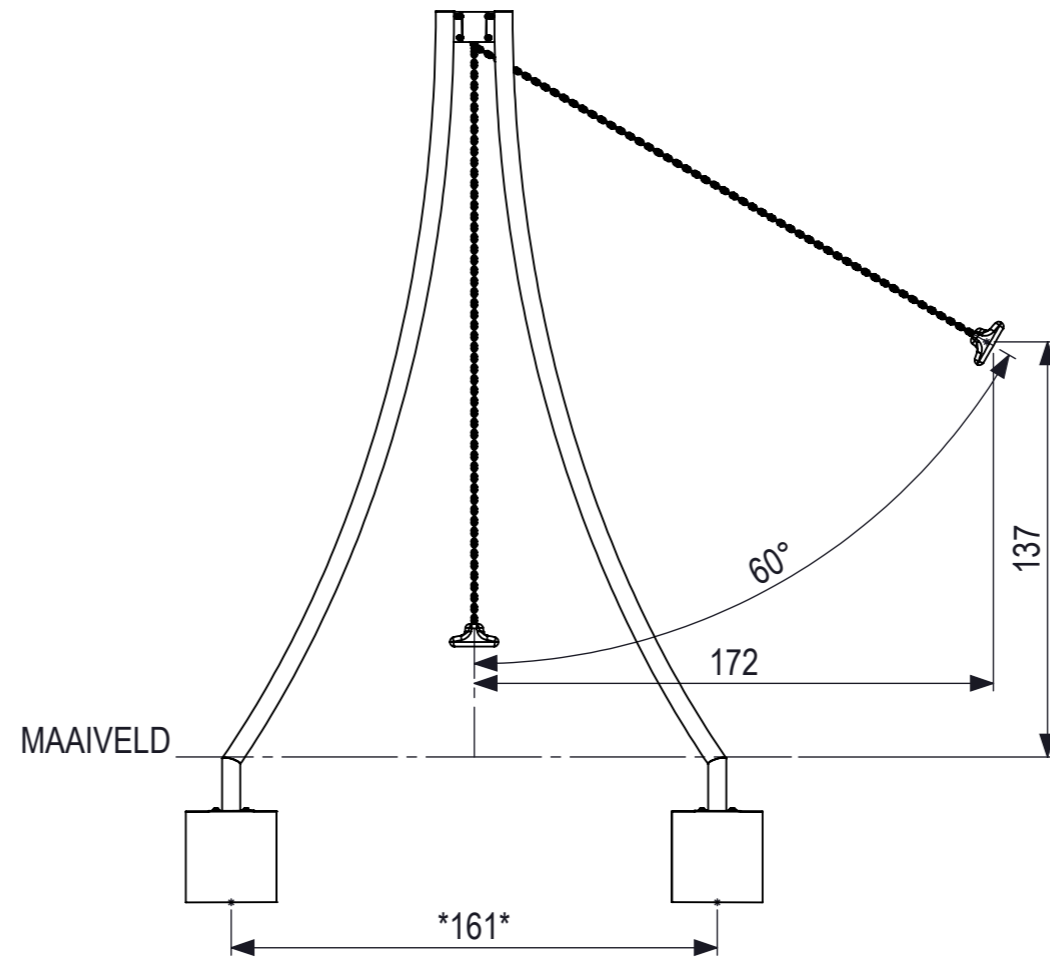

BOVENAANZICHT  
SCHAAL 1:50

Bij bouten zonder borgmoeren LOCTITE gebruiken!!

Maten met een \* zijn hart maten

**IJSLANDER**  
 Ijlander BV  
 Oude Dijk 10  
 8096 RK Oldebroek | The Netherlands  
 T +31 (0)525 633420 | F +31 (0)525 631067  
 info@ijlander.com | www.ijlander.com

benaming/name						Enkele schommel antiwrap		
proj.	eenheid/unit	getekend/drawn	datum/date	naam/name	paraaf/signature			
	cm		13-6-2018	GM				
schaal/scale	tekeningnummer/drawingnumber		blad/sheet		wijz./rev.	form./size		
1:25	1174A-INS		1 - 1		-	A3		