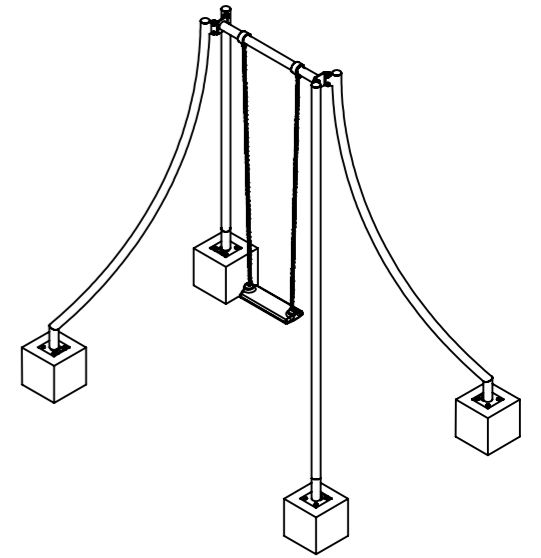

BOVENAANZICHT  
SCHAAL 1:50

Bij bouten zonder borgmoeren LOCTITE gebruiken!!

Maten met een \* zijn hart maten

**IJSLANDER**  
 Ijlander BV  
 Oude Dijk 10  
 8096 RK Oldebroek | The Netherlands  
 T +31 (0)525 633420 | F +31 (0)525 631067  
 info@ijlander.com | www.ijlander.com

benaming/name						Enkele schommel antiwrap		
proj.	eenheid/unit	getekend/drawn	datum/date	naam/name	paraaf/signature			
	cm		13-6-2018	GM				
schaal/scale	tekeningnummer/drawingnumber		blad/sheet		wijz./rev.	form./size		
1:25	1174A-INS		1 - 1		-	A3		