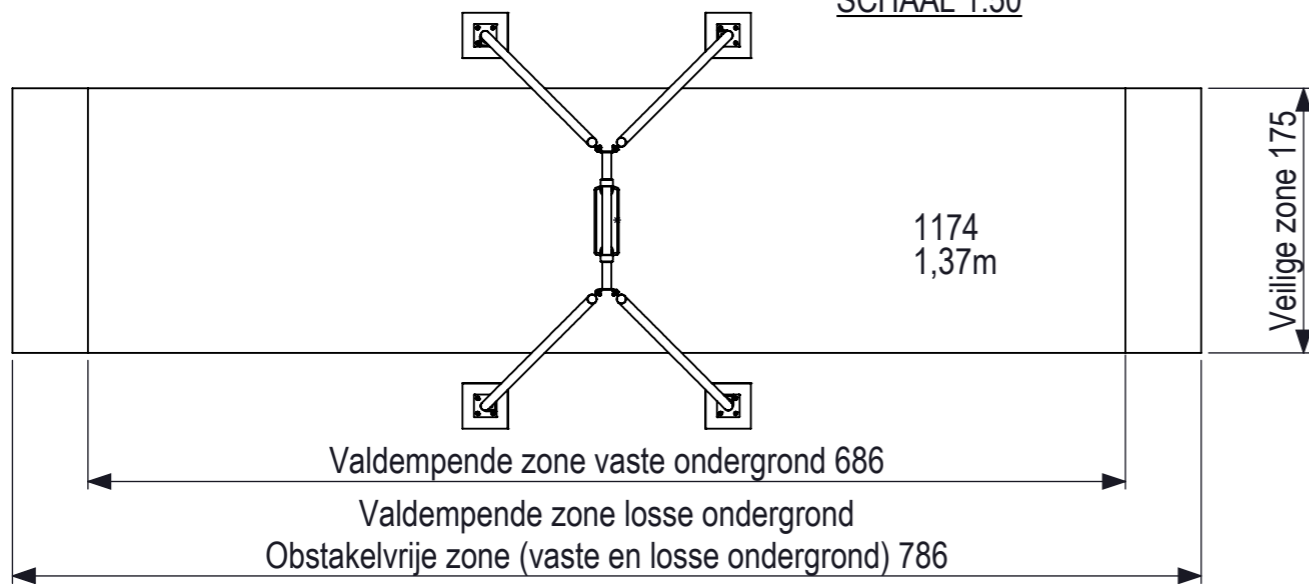

BOVENAANZICHT  
SCHAAL 1:50

Bij bouten zonder borgmoeren LOCTITE gebruiken!!

Maten met een \* zijn hart maten

**IJSLANDER**  
 Ijlander BV  
 Oude Dijk 10  
 8096 RK Oldebroek | The Netherlands  
 T +31 (0)525 633420 | F +31 (0)525 631067  
 info@ijlander.com | www.ijlander.com

benaming/name						Enkele schommel antiwrap		
proj.	eenheid/unit	getekend/drawn	datum/date	naam/name	paraaf/signature			
	cm		13-6-2018	GM				
schaal/scale	tekeningnummer/drawingnumber		blad/sheet		wijz./rev.	form./size		
1:25	1174A-INS		1 - 1		-	A3		