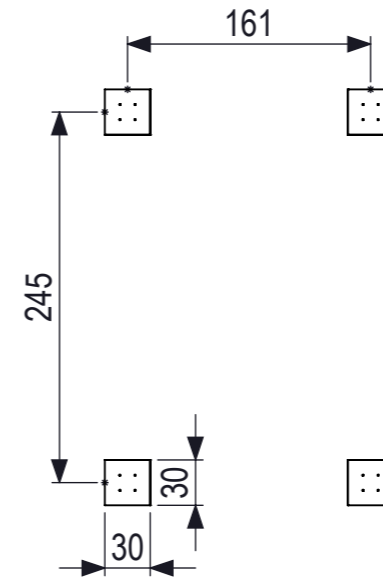

BOVENAANZICHT  
SCHAAL 1:50

Bij bouten zonder borgmoeren LOCTITE gebruiken!!

Maten met een \* zijn hart maten

**IJSLANDER**  
 Ijlander BV  
 Oude Dijk 10  
 8096 RK Oldebroek | The Netherlands  
 T +31 (0)525 633420 | F +31 (0)525 631067  
 info@ijlander.com | www.ijlander.com

benaming/name						Enkele schommel antiwrap		
proj.	eenheid/unit	getekend/drawn	datum/date	naam/name	paraaf/signature			
	cm		13-6-2018	GM				
schaal/scale	tekeningnummer/drawingnumber		blad/sheet		wijz./rev.	form./size		
1:25	1174A-INS		1 - 1		-	A3		