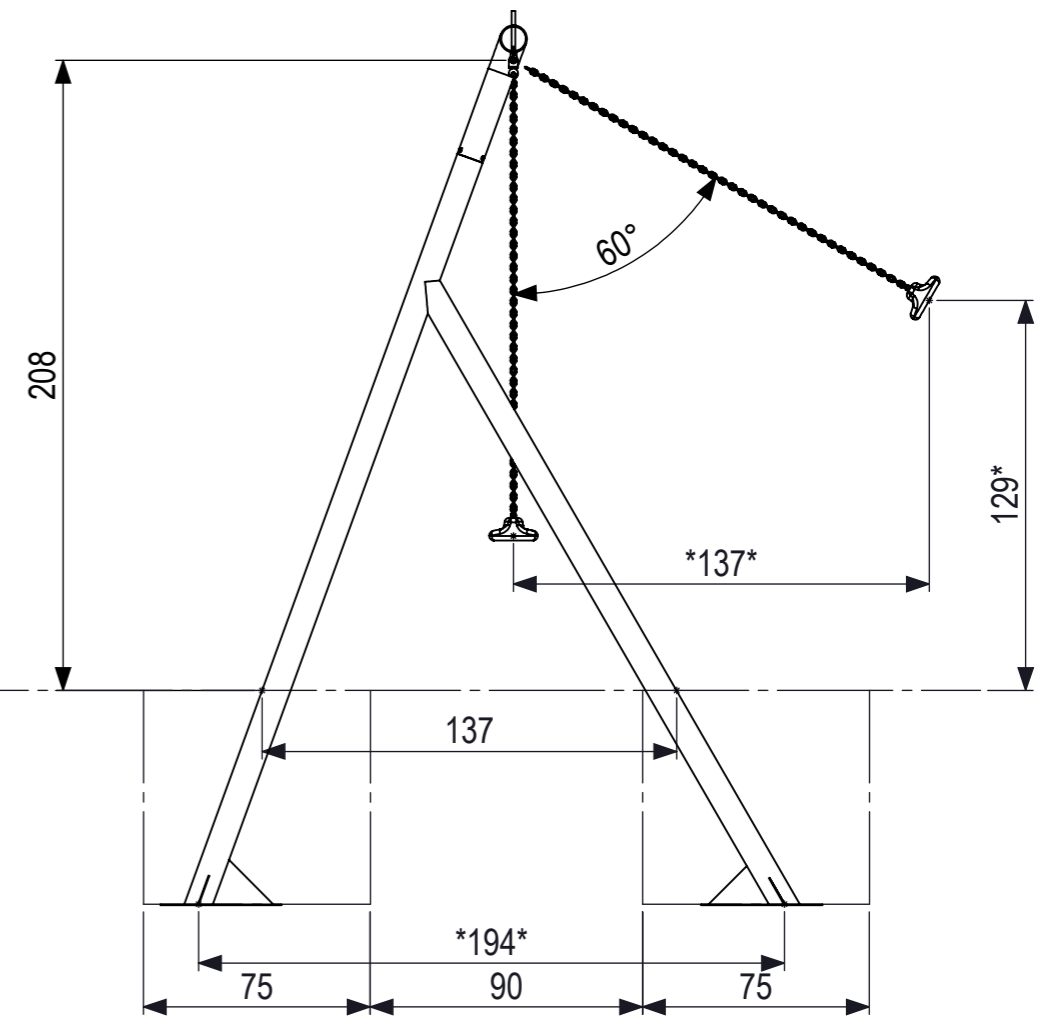

All rights reserved. Reproduction or distribution of this drawing without the written consent of the author is prohibited.

MAAIVELD

Maten met een * zijn hart maten

IJSLANDER

IJslander BV
Oude Dijk 10
8096 RK Oldebroek | The Netherlands
T +31 (0)525 633420 | F +31 (0)525 631067
info@ijslander.com | www.ijslander.com

benaming/name		Dubbele schommel schuin				
proj.	eenheid/unit	getekend/drawn	datum/date	naam/name	paraaf/signature	
	cm		07-06-2018	TB		
schaal/scale	tekeningnummer/drawingnumber		blad/sheet	wijz./rev.	form./size	
1:25	1169A-INS		1 - 1	-	A3