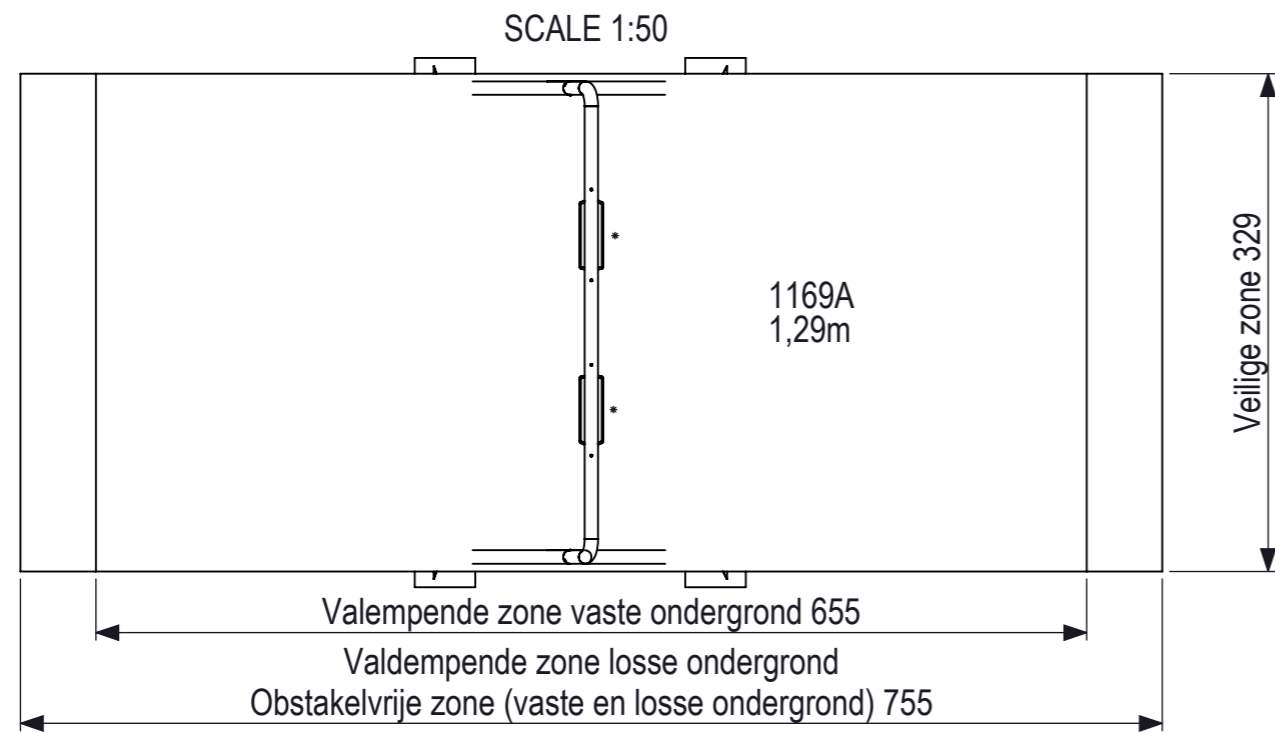

All rights reserved. Reproduction or distribution of this drawing without the written consent of the author is prohibited.