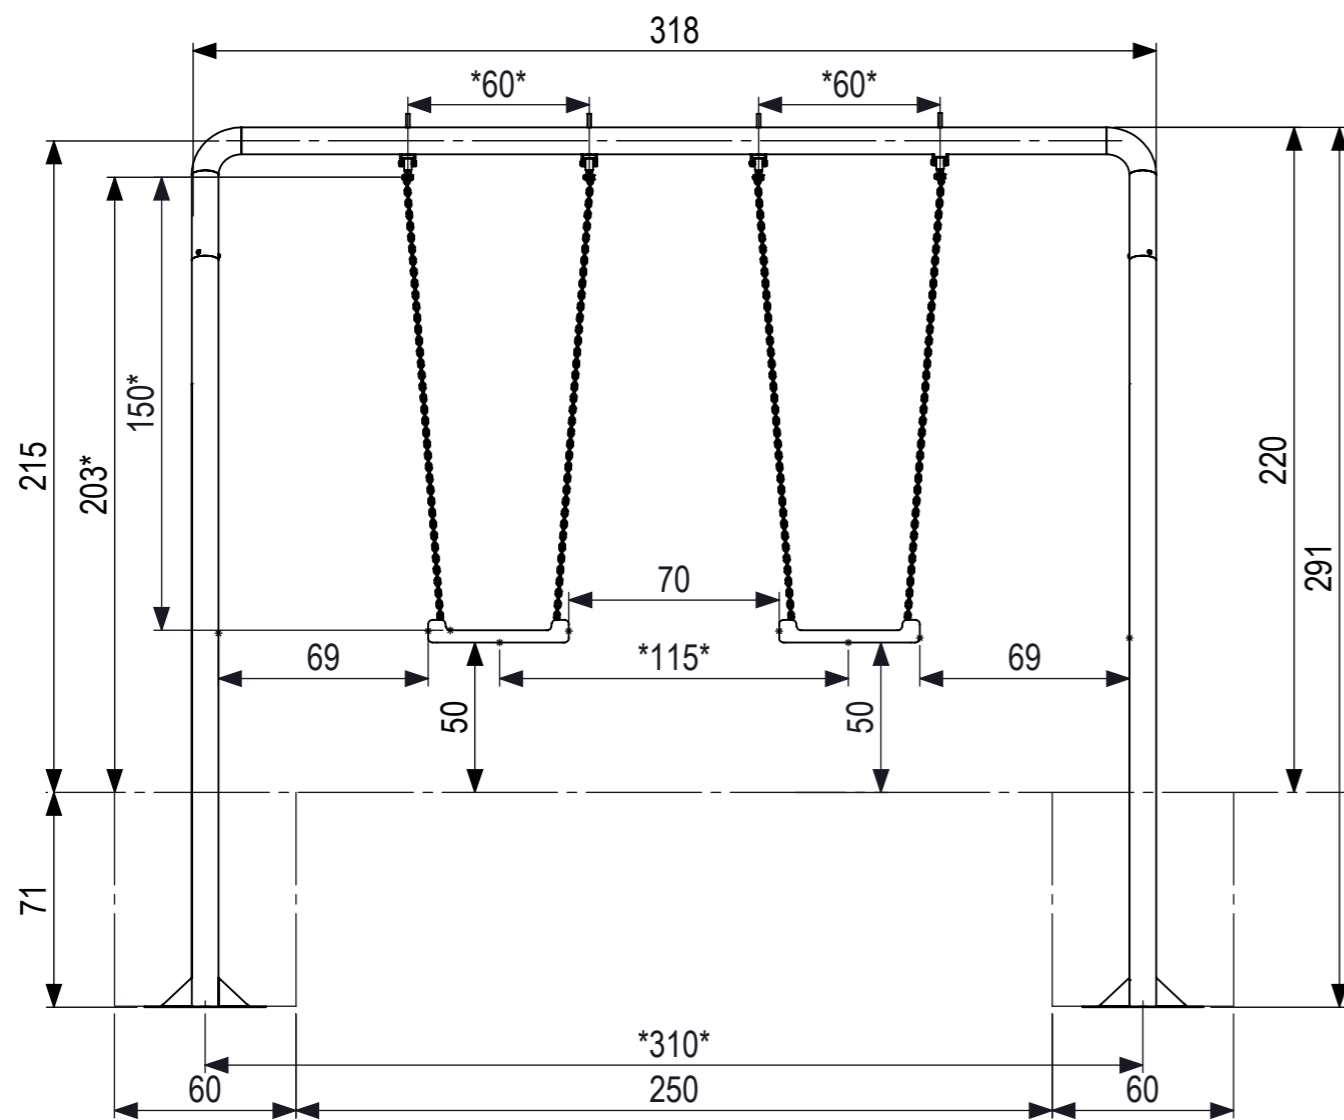

All rights reserved. Reproduction or distribution of this drawing without the written consent of the author is prohibited.