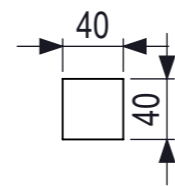

All rights reserved. Reproduction or distribution of this drawing without the written consent of the author is prohibited.