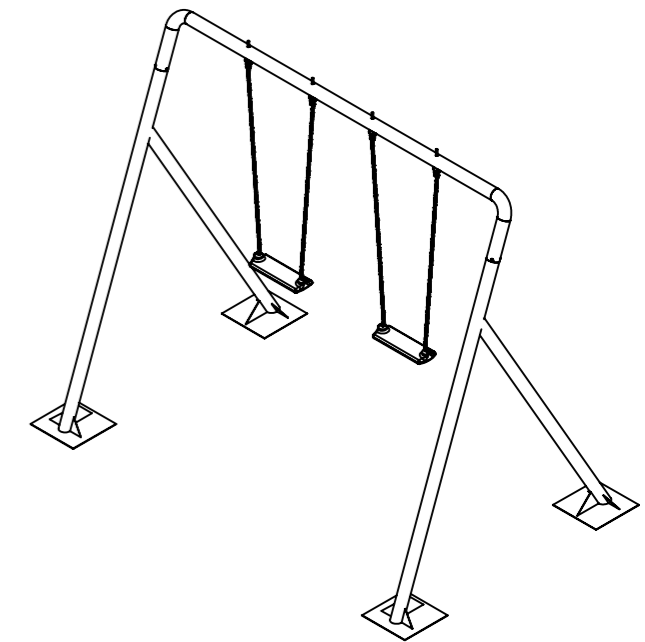

All rights reserved. Reproduction or distribution of this drawing without the written consent of the author is prohibited.