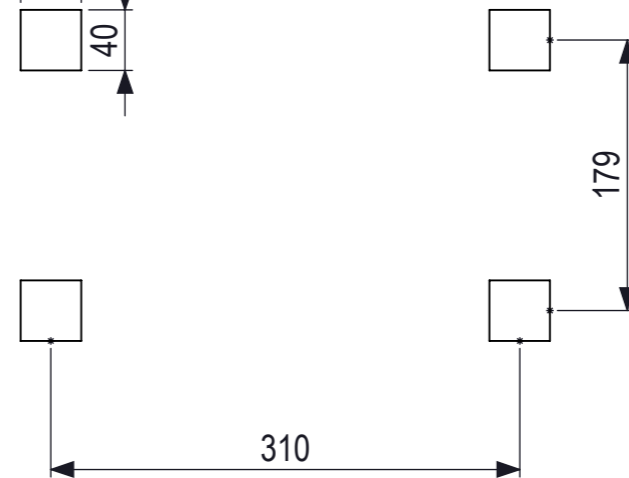

All rights reserved. Reproduction or distribution of this drawing without the written consent of the author is prohibited.