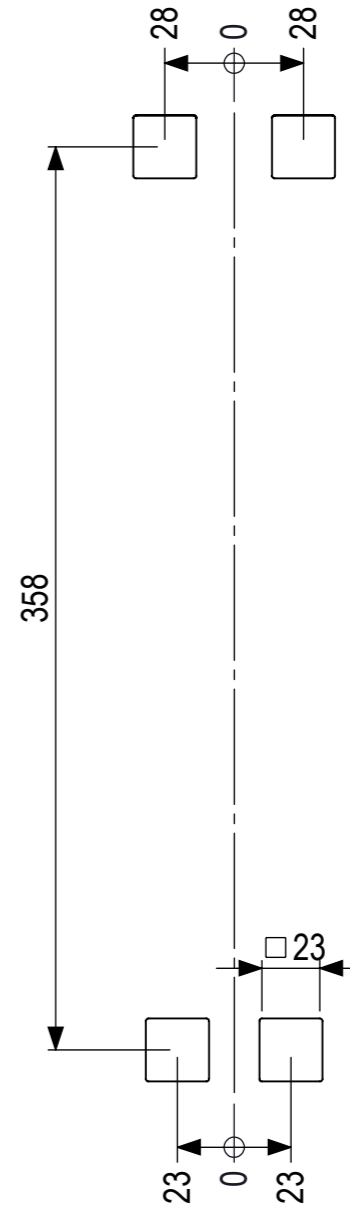

All rights reserved. Reproduction in whole or in part without written authority from the proprietor.

Maaiveld

IJSLANDER		IJslander BV Oude Dijk 10 8096 RK Oldebroek | The Netherlands T +31 (0)525 633420 | F +31 (0)525 631067 info@ijslander.com | www.ijslander.com		benaming/name Glijbaan met trap H: 1.25 m			
		proj.	eenheid/unit cm	getekend/drawn AW	datum/date 16-2-2021	naam/name AW	paraaf/signature
schaal/scale 1:30	tekeningnummer/drawingnumber 1141-R07-INS			blad/sheet 1 - 1	wijz./rev. -	form./size A3