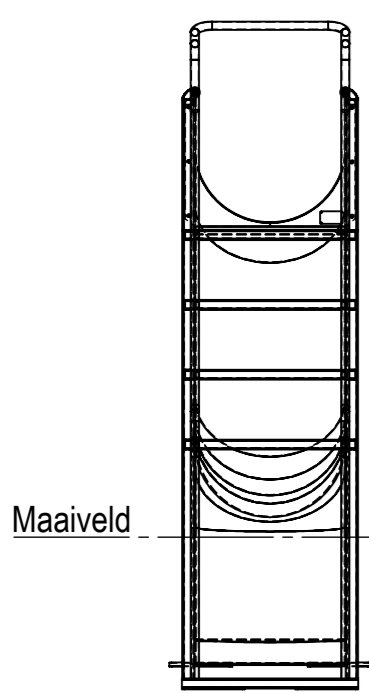

All rights reserved. Reproduction in whole or in part without written authority from the proprietor.

Maaiveld

IJSLANDER		IJslander BV Oude Dijk 10 8096 RK Oldebroek | The Netherlands T +31 (0)525 633420 | F +31 (0)525 631067 info@ijslander.com | www.ijslander.com		benaming/name Glijbaan met trap H: 1.25 m			
		proj.	eenheid/unit cm	getekend/drawn AW	datum/date 16-2-2021	naam/name AW	paraaf/signature
schaal/scale 1:30	tekeningnummer/drawingnumber 1141-R07-INS			blad/sheet 1 - 1	wijz./rev. -	form./size A3