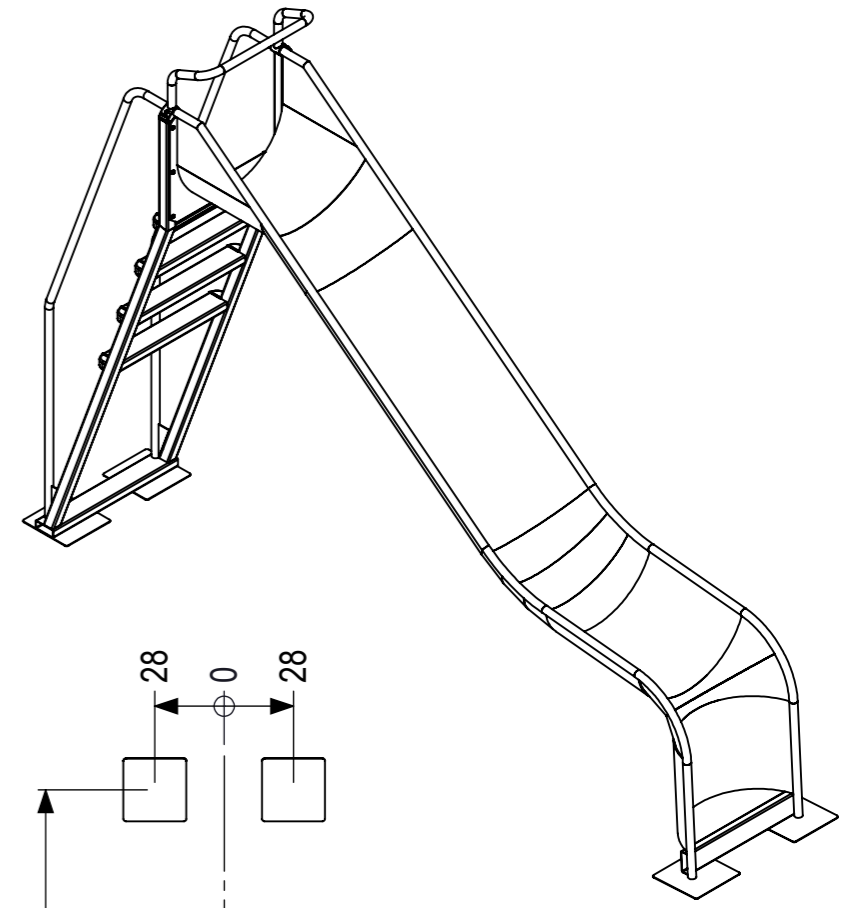

All rights reserved. Reproduction in whole or in part without written authority from the proprietor.

Maaiveld

IJSLANDER		IJslander BV Oude Dijk 10 8096 RK Oldebroek | The Netherlands T +31 (0)525 633420 | F +31 (0)525 631067 info@ijslander.com | www.ijslander.com		benaming/name Glijbaan met trap H: 1.25 m			
		proj.	eenheid/unit cm	getekend/drawn AW	datum/date 16-2-2021	naam/name AW	paraaf/signature
schaal/scale 1:30	tekeningnummer/drawingnumber 1141-R07-INS			blad/sheet 1 - 1	wijz./rev. -	form./size A3