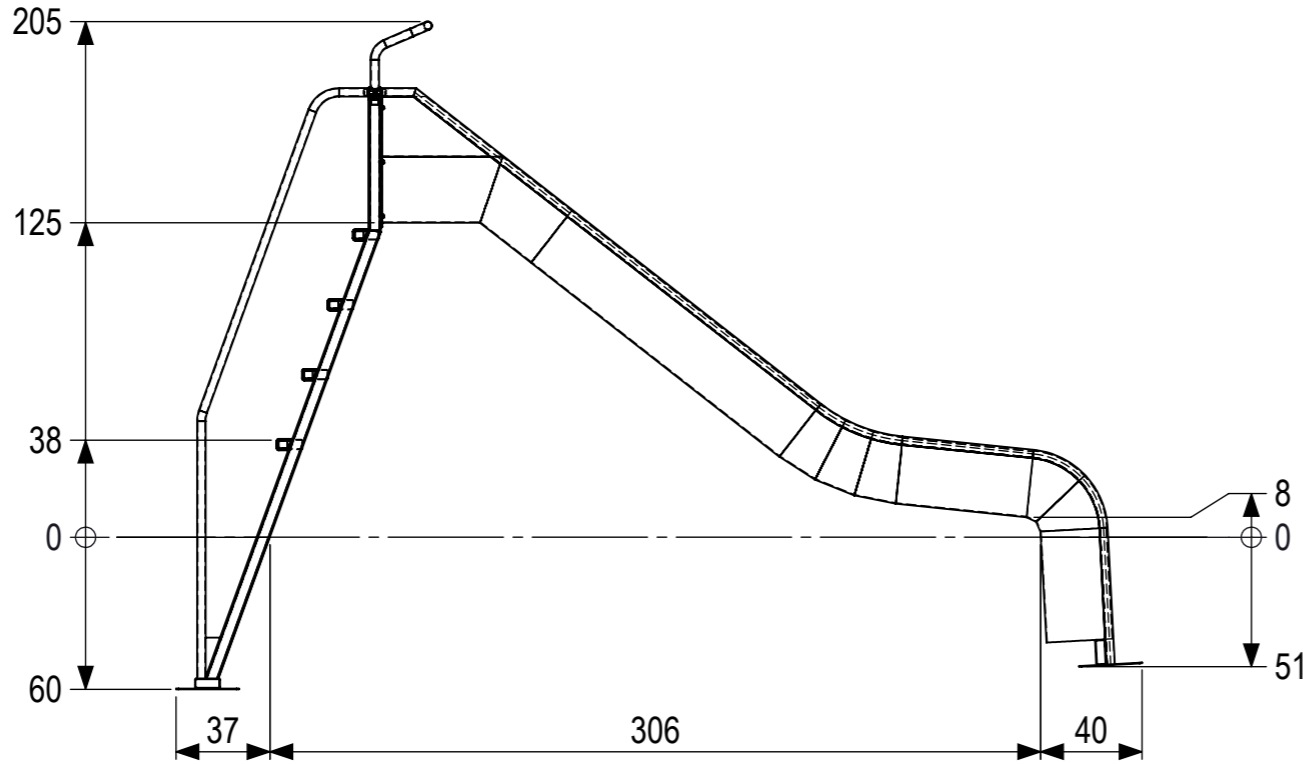

All rights reserved. Reproduction in whole or in part without written authority from the proprietor.

Maaiveld

IJSLANDER		IJslander BV Oude Dijk 10 8096 RK Oldebroek | The Netherlands T +31 (0)525 633420 | F +31 (0)525 631067 info@ijslander.com | www.ijslander.com		benaming/name Glijbaan met trap H: 1.25 m			
		proj.	eenheid/unit cm	getekend/drawn AW	datum/date 16-2-2021	naam/name AW	paraaf/signature
schaal/scale 1:30	tekeningnummer/drawingnumber 1141-R07-INS			blad/sheet 1 - 1	wijz./rev. -	form./size A3