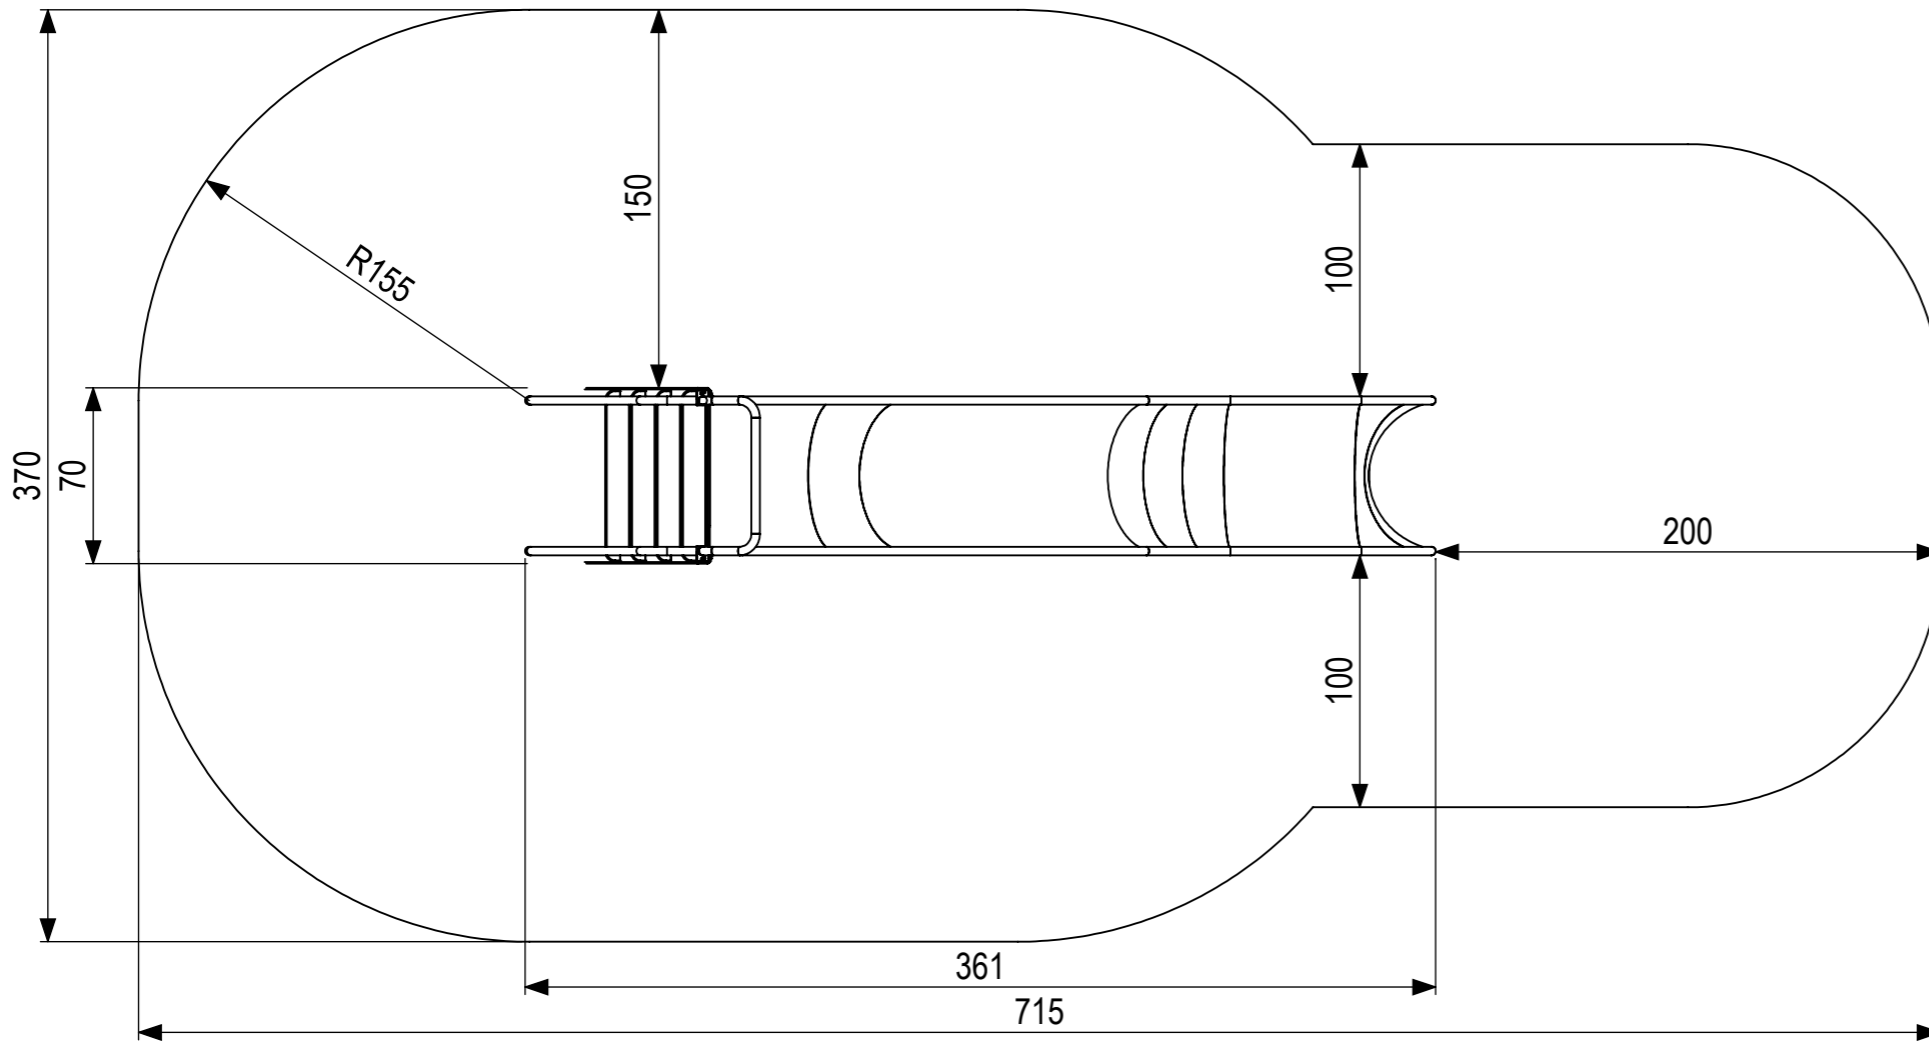

All rights reserved. Reproduction in whole or in part without written authority from the proprietor.

Maaiveld

IJSLANDER		IJslander BV Oude Dijk 10 8096 RK Oldebroek | The Netherlands T +31 (0)525 633420 | F +31 (0)525 631067 info@ijslander.com | www.ijslander.com		benaming/name Glijbaan met trap H: 1.25 m			
		proj.	eenheid/unit cm	getekend/drawn AW	datum/date 16-2-2021	naam/name AW	paraaf/signature
schaal/scale 1:30	tekeningnummer/drawingnumber 1141-R07-INS			blad/sheet 1 - 1	wijz./rev. -	form./size A3