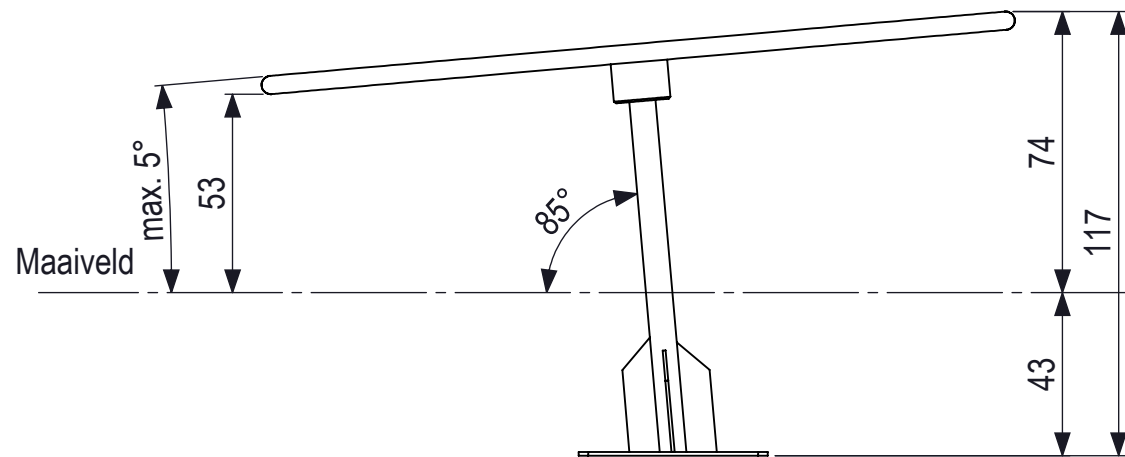

Bovenaanzicht
Schaal 1:50

 IJSLANDER	IJslander BV Oude Dijk 10 8096 RK Oldebroek The Netherlands T +31 (0)525 633420 F +31 (0)525 631067 info@ijslander.com www.ijslander.com		benaming/name <h2 style="text-align: center;">Hollandse Schijf</h2>					
	proj. 	eenheid/unit cm	getekend drawn	datum date 9-12-2021	naam name RVG	paraaf signature		
	schaal/scale 1:20	tekeningnummer/drawingnumber 1111-R03-INS			blad/sheet 1 - 1	wijz./rev. -	form./size A3	