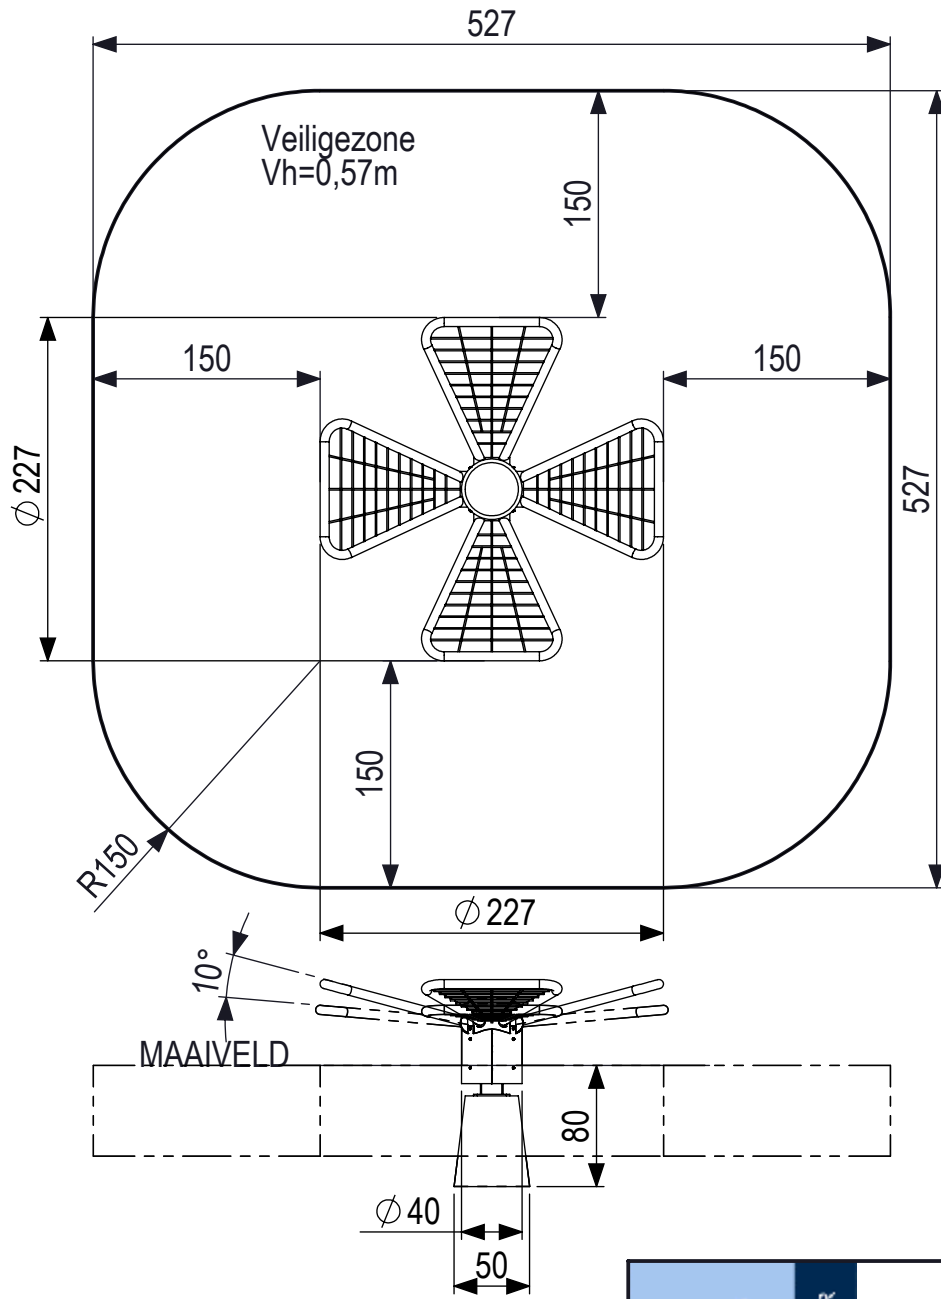

Ijslander BV
Oude Dijk 10
8096 RK Oldebroek | The Netherlands
T +31 (0)525 633420 | F +31 (0)525 631067
info@ijslander.com | www.ijslander.com

benaming/name		Bambino Lounge					
proj.		eenheid/unit	getekend/drawn	datum/date	naam/name	paraaf/signature	
		cm		4-9-2018			
schaal/scale		tekeningnummer/drawingnumber			blad/sheet	wijz./rev.	form./size
1:50		1085A-INS			1 - 2	-	A4