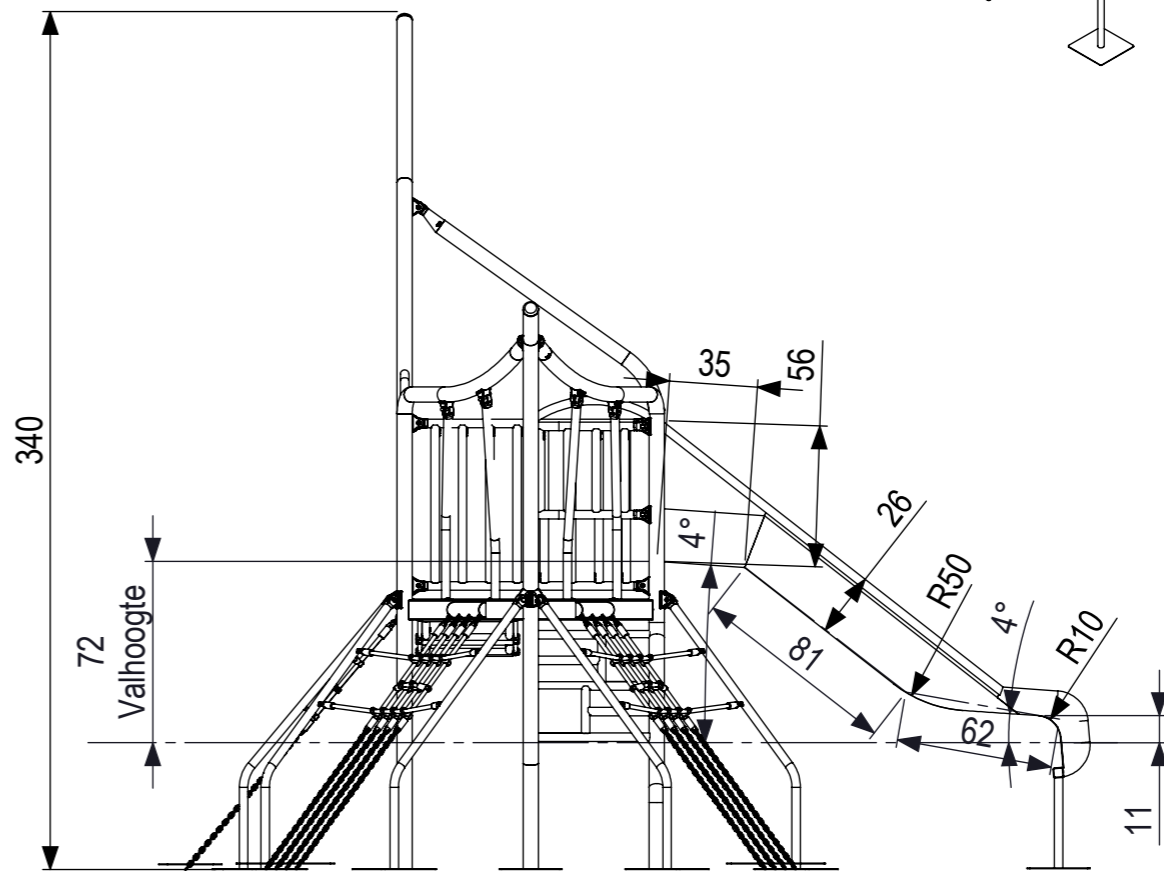

Posnr.	Aantal	Beschrijving	Tekening nummer
8	3	Bevestigingsstuk klimnet 1081 op bordes	911302A
7	3	Klimnet tbv 1081	911148
6	1	Loopbrug 1081	911303-R03
5	1	Hekwerk hoek 1500x500	911299-R04
4	1	Leuning golf tbv 1081	911156A
3	1	911300D	911300D
2	1	Samenstelling Achterdeel Schip 1081	911157-R06
1	1	Samenstelling Boegdeel 1081	911150-R06

IJSLANDER BV
 Oude Dijk 10
 8096 RK Oldebroek | The Netherlands
 T +31 (0)525 633420 | F +31 (0)525 631067
 info@ijslander.com | www.ijslander.com

Bambino Columbus					
proj.		eenheid/unit	datum date	naam name	paraaf signature
		cm	19-9-2022	TB	
schaal/scale	tekeningnummer/drawingnumber		blad/sheet	wijz./rev.	form./size
1:50	1081-R07-INS		1-2	-	A3

SCALE 1:30

 <p>IJSLANDER</p>		<p>IJslander BV Oude Dijk 10 8096 RK Oldebroek The Netherlands T +31 (0)525 633420 F +31 (0)525 631067 info@ijslander.com www.ijslander.com</p>		<p>benaming/name Bambino Columbus</p>			
		<p>proj. </p>	<p>eenheid/unit cm</p>	<p>getekend/drawn TB</p>	<p>datum/date 19-9-2022</p>	<p>naam/name TB</p>	<p>paraaf/signature</p>
<p>schaal/scale 1:50</p>	<p>tekeningnummer/drawingnumber 1081-R07-INS</p>			<p>blad/sheet 2 - 2</p>	<p>wijz./rev. -</p>	<p>form./size A3</p>	