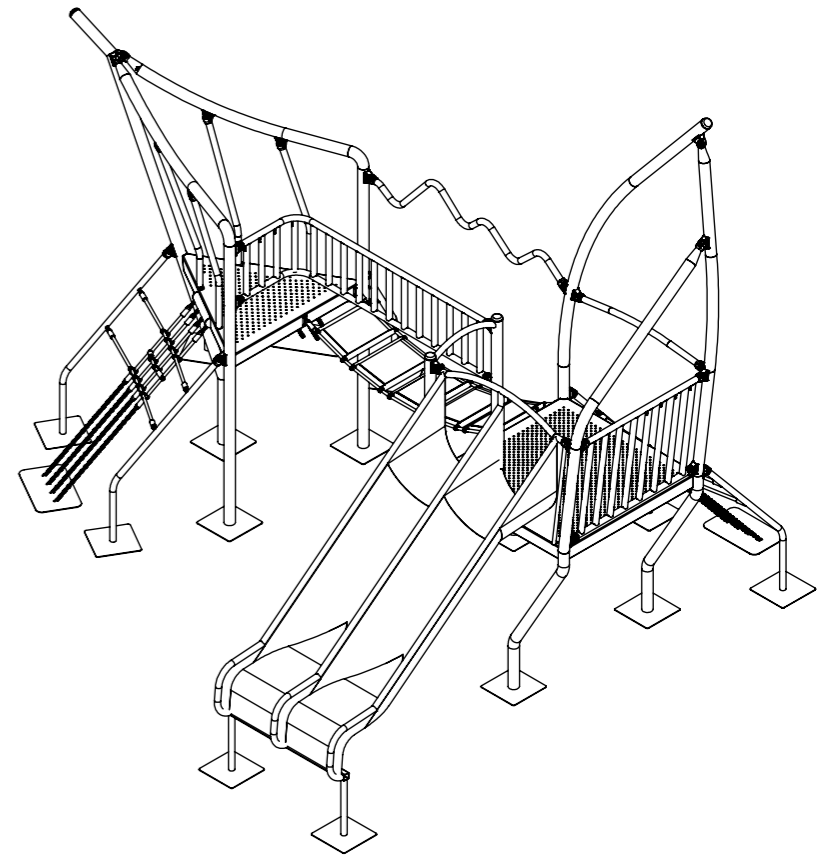

Posnr.	Aantal	Beschrijving	Tekening nummer
8	3	Bevestigingsstuk klimnet 1081 op bordes	911302A
7	3	Klimnet tbv 1081	911148
6	1	Loopbrug 1081	911303-R03
5	1	Hekwerk hoek 1500x500	911299-R04
4	1	Leuning golf tbv 1081	911156A
3	1	911300D	911300D
2	1	Samenstelling Achterdeel Schip 1081	911157-R06
1	1	Samenstelling Boegdeel 1081	911150-R06

IJSLANDER BV
 Oude Dijk 10
 8096 RK Oldebroek | The Netherlands
 T +31 (0)525 633420 | F +31 (0)525 631067
 info@ijslander.com | www.ijslander.com

Bambino Columbus					
proj.		eenheid/unit	datum date	naam name	paraaf signature
		cm	19-9-2022	TB	
schaal/scale	tekeningnummer/drawingnumber		blad/sheet	wijz./rev.	form./size
1:50	1081-R07-INS		1-2	-	A3

SCALE 1:30

 <p>IJSLANDER</p>		<p>IJslander BV Oude Dijk 10 8096 RK Oldebroek The Netherlands T +31 (0)525 633420 F +31 (0)525 631067 info@ijslander.com www.ijslander.com</p>		<p>benaming/name Bambino Columbus</p>			
		<p>proj. </p>	<p>eenheid/unit cm</p>	<p>getekend/drawn TB</p>	<p>datum/date 19-9-2022</p>	<p>naam/name TB</p>	<p>paraaf/signature</p>
<p>schaal/scale 1:50</p>	<p>tekeningnummer/drawingnumber 1081-R07-INS</p>			<p>blad/sheet 2 - 2</p>	<p>wijz./rev. -</p>	<p>form./size A3</p>	