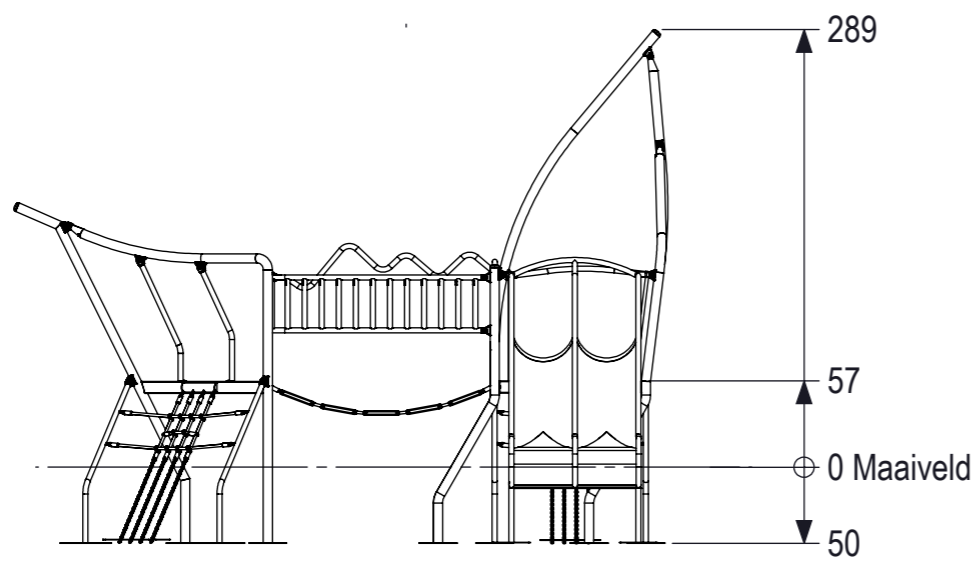

Posnr.	Aantal	Beschrijving	Tekening nummer
8	3	Bevestigingsstuk klimnet 1081 op bordes	911302A
7	3	Klimnet tbv 1081	911148
6	1	Loopbrug 1081	911303-R03
5	1	Hekwerk hoek 1500x500	911299-R04
4	1	Leuning golf tbv 1081	911156A
3	1	911300D	911300D
2	1	Samenstelling Achterdeel Schip 1081	911157-R06
1	1	Samenstelling Boegdeel 1081	911150-R06

IJSLANDER BV
 Oude Dijk 10
 8096 RK Oldebroek | The Netherlands
 T +31 (0)525 633420 | F +31 (0)525 631067
 info@ijslander.com | www.ijslander.com

Bambino Columbus					
proj.		eenheid/unit	datum date	naam name	paraaf signature
		cm	19-9-2022	TB	
schaal/scale	tekeningnummer/drawingnumber		blad/sheet	wijz./rev.	form./size
1:50	1081-R07-INS		1-2	-	A3

SCALE 1:30

 <p>IJSLANDER</p>		<p>IJslander BV Oude Dijk 10 8096 RK Oldebroek The Netherlands T +31 (0)525 633420 F +31 (0)525 631067 info@ijslander.com www.ijslander.com</p>		<p>benaming/name Bambino Columbus</p>			
		<p>proj. </p>	<p>eenheid/unit cm</p>	<p>getekend/drawn TB</p>	<p>datum/date 19-9-2022</p>	<p>naam/name TB</p>	<p>paraaf/signature</p>
<p>schaal/scale 1:50</p>	<p>tekeningnummer/drawingnumber 1081-R07-INS</p>			<p>blad/sheet 2 - 2</p>	<p>wijz./rev. -</p>	<p>form./size A3</p>	