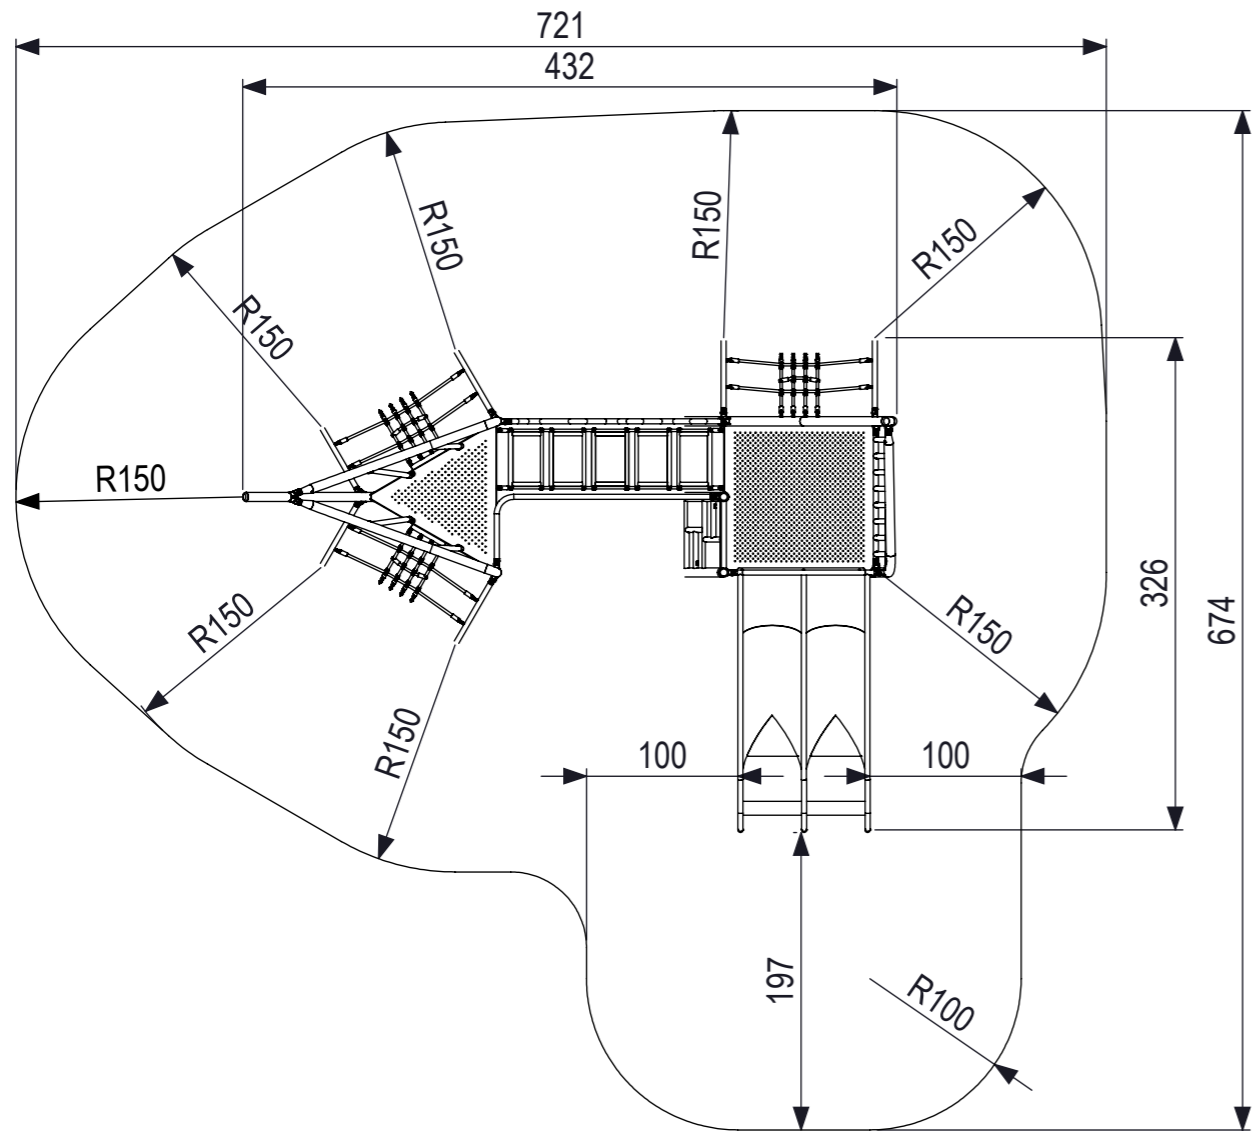

Posnr.	Aantal	Beschrijving	Tekening nummer
8	3	Bevestigingsstuk klimnet 1081 op bordes	911302A
7	3	Klimnet tbv 1081	911148
6	1	Loopbrug 1081	911303-R03
5	1	Hekwerk hoek 1500x500	911299-R04
4	1	Leuning golf tbv 1081	911156A
3	1	911300D	911300D
2	1	Samenstelling Achterdeel Schip 1081	911157-R06
1	1	Samenstelling Boegdeel 1081	911150-R06

IJSLANDER BV
 Oude Dijk 10
 8096 RK Oldebroek | The Netherlands
 T +31 (0)525 633420 | F +31 (0)525 631067
 info@ijslander.com | www.ijslander.com

Bambino Columbus					
proj.		eenheid/unit	datum date	naam name	paraaf signature
		cm	19-9-2022	TB	
schaal/scale	tekeningnummer/drawingnumber		blad/sheet	wijz./rev.	form./size
1:50	1081-R07-INS		1-2	-	A3

SCALE 1:30

 <p>IJSLANDER</p>		<p>IJslander BV Oude Dijk 10 8096 RK Oldebroek The Netherlands T +31 (0)525 633420 F +31 (0)525 631067 info@ijslander.com www.ijslander.com</p>		<p>benaming/name Bambino Columbus</p>			
		<p>proj. </p>	<p>eenheid/unit cm</p>	<p>getekend/drawn TB</p>	<p>datum/date 19-9-2022</p>	<p>naam/name TB</p>	<p>paraaf/signature</p>
<p>schaal/scale 1:50</p>	<p>tekeningnummer/drawingnumber 1081-R07-INS</p>			<p>blad/sheet 2 - 2</p>	<p>wijz./rev. -</p>	<p>form./size A3</p>	