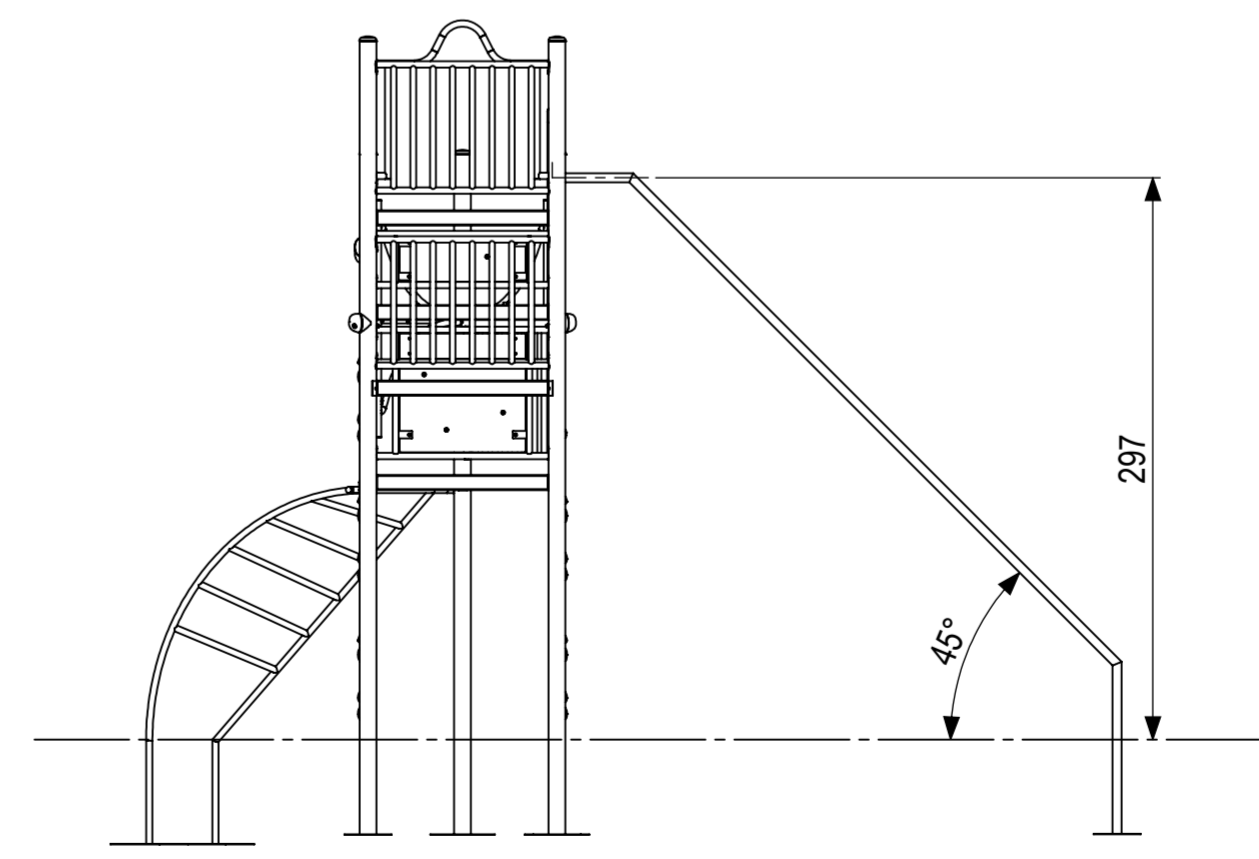

0 10 20 30 40 50 60 70 80 mm

IJSLANDER IJSLANDER BV Oude Dijk 10 8096 RK Oldebroek | The Netherlands T +31 (0)525 633420 | F +31 (0)525 631067 info@ijslander.com | www.ijslander.com		benaming/namen Next Experience Vario				
		proj. 	eenheid/unit cm	datum date 3-7-2018	naam name -	status status -
schaal/scale 1:40	tekeningnummer/drawingnumber 1055A-03-INS		blad/sheet 1-1	wijz./rev. -	form./size A2