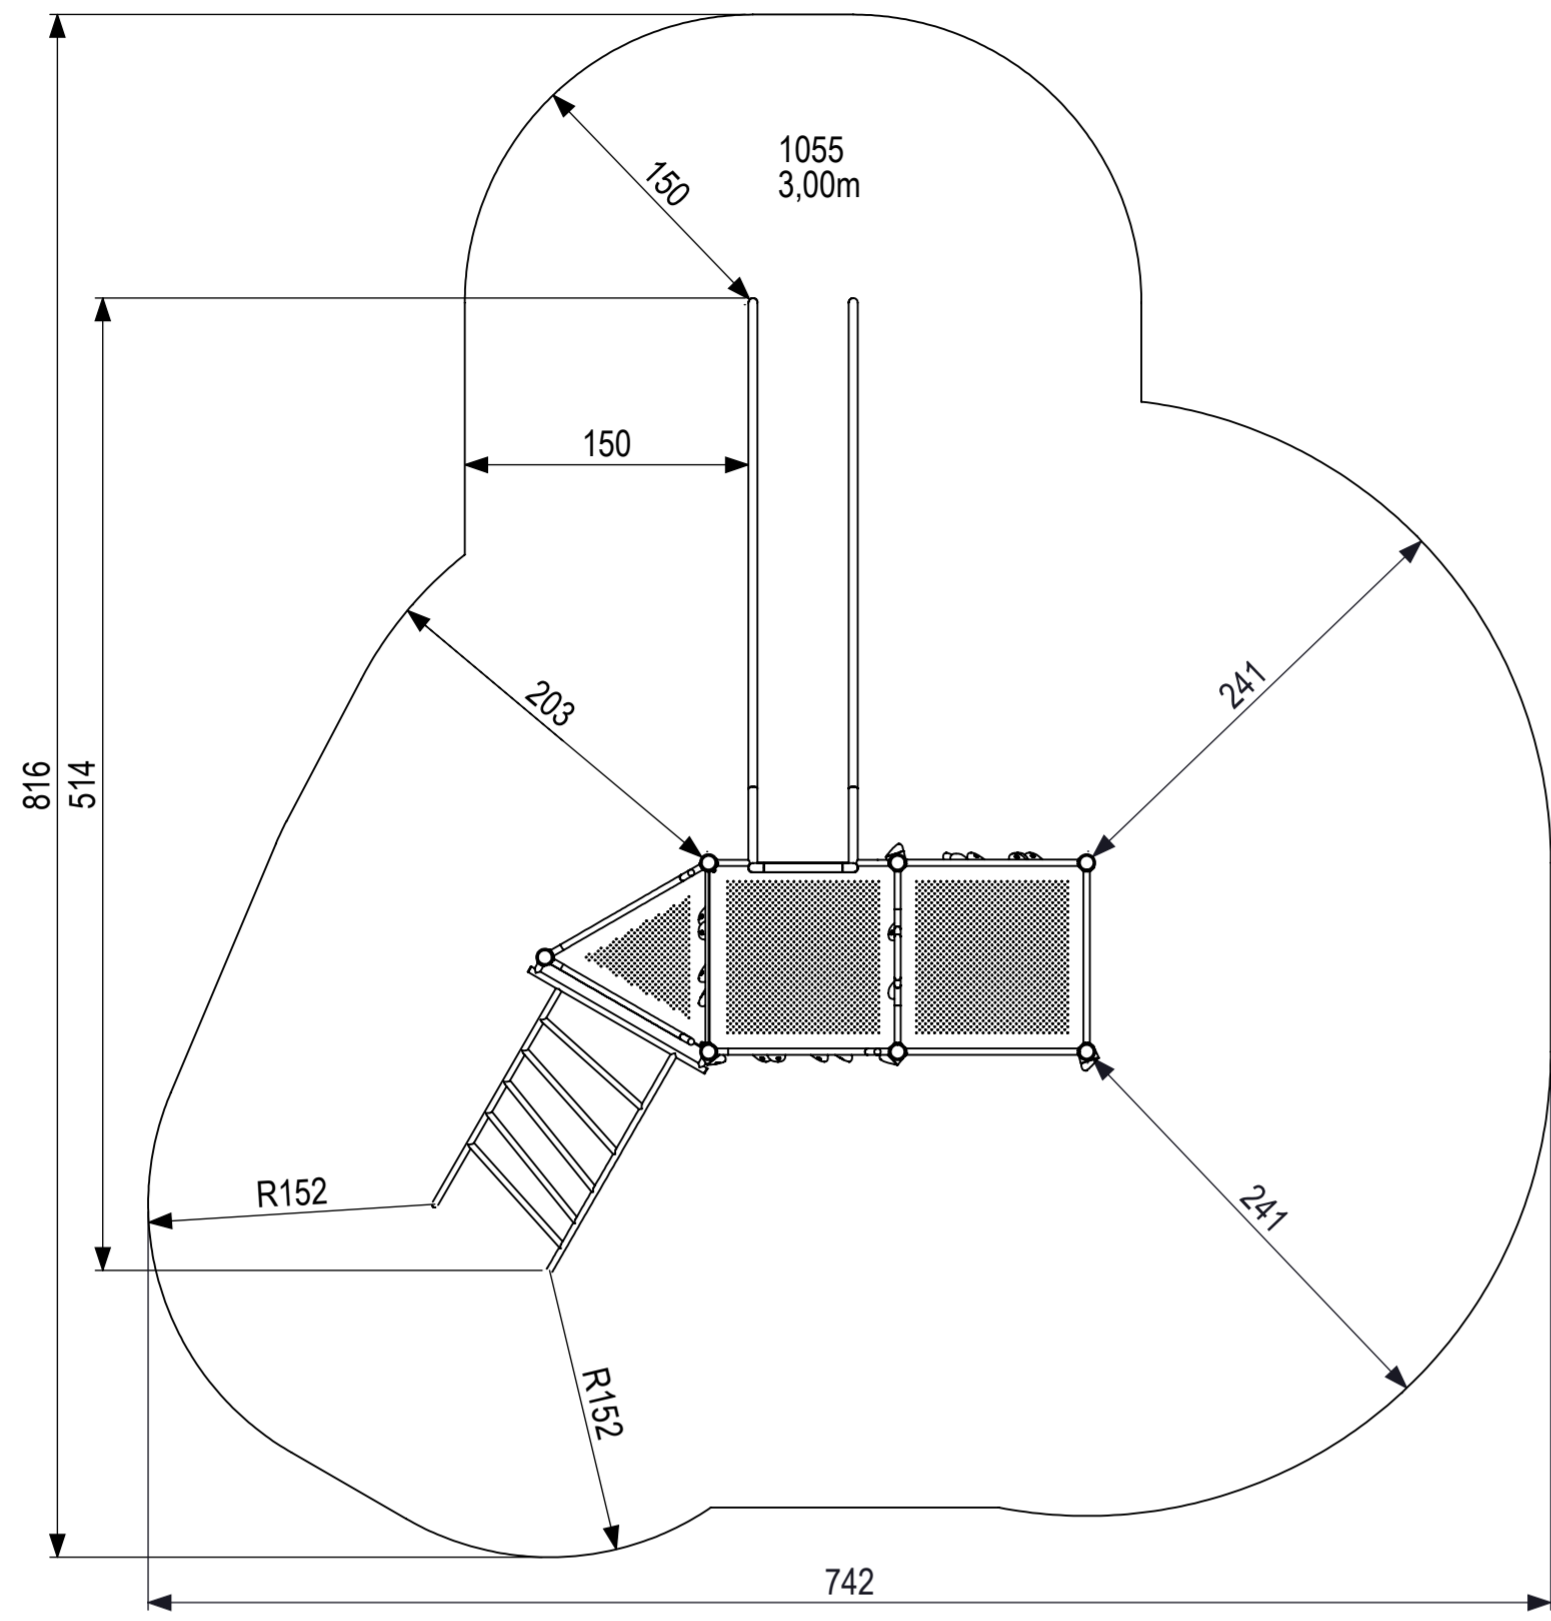

0 10 20 30 40 50 60 70 80 mm

IJSLANDER IJSLANDER BV Oude Dijk 10 8096 RK Oldebroek | The Netherlands T +31 (0)525 633420 | F +31 (0)525 631067 info@ijslander.com | www.ijslander.com		benaming/namen Next Experience Vario				
		proj. 	eenheid/unit cm	datum date 3-7-2018	naam name -	status status -
schaal/scale 1:40	tekeningnummer/drawingnumber 1055A-03-INS		blad/sheet 1-1	wijz./rev. -	form./size A2