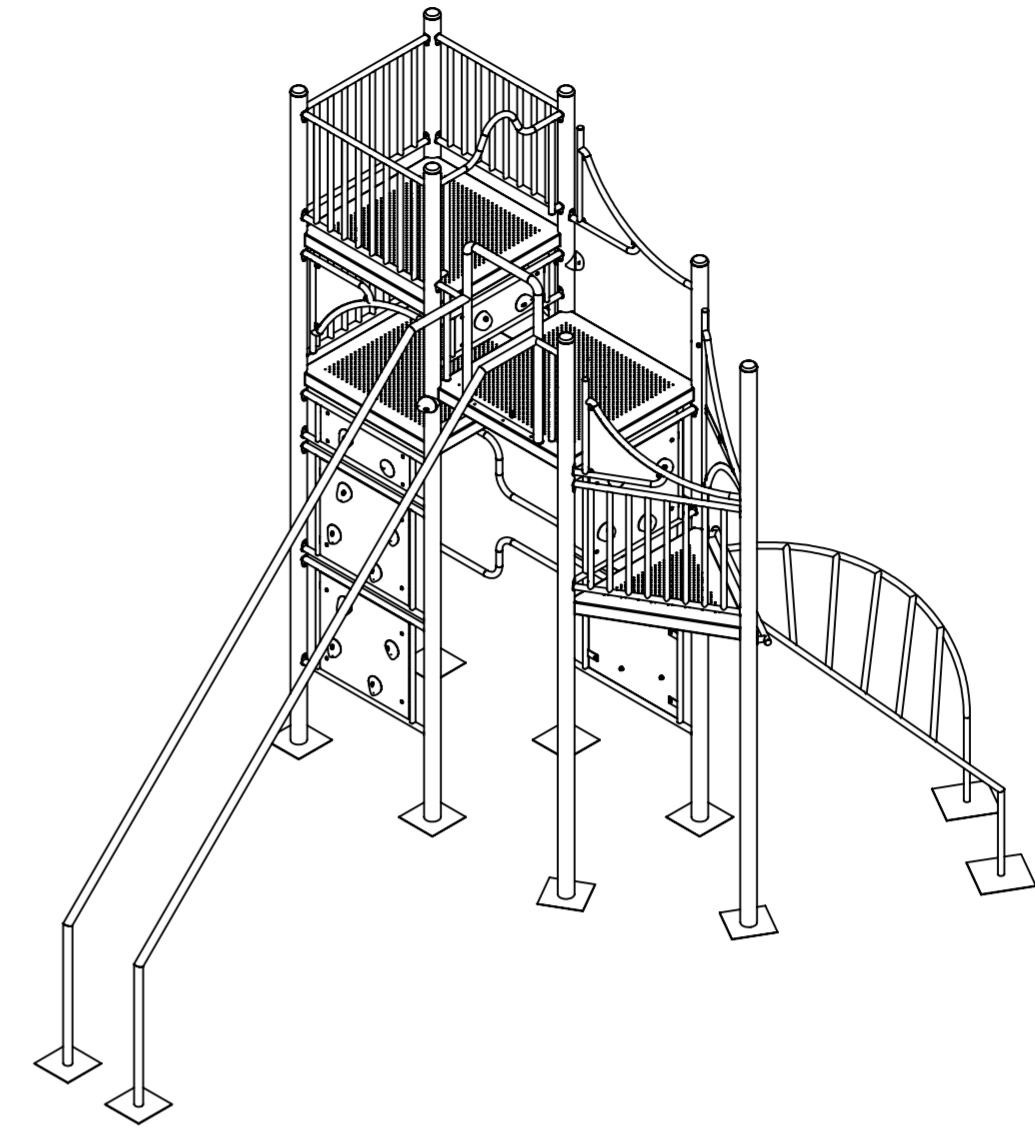

0 10 20 30 40 50 60 70 80 mm

IJSLANDER IJSLANDER BV Oude Dijk 10 8096 RK Oldebroek | The Netherlands T +31 (0)525 633420 | F +31 (0)525 631067 info@ijslander.com | www.ijslander.com		benaming/namen Next Experience Vario				
		proj. 	eenheid/unit cm	datum date 3-7-2018	naam name -	status status -
schaal/scale 1:40	tekeningnummer/drawingnumber 1055A-03-INS		blad/sheet 1-1	wijz./rev. -	form./size A2