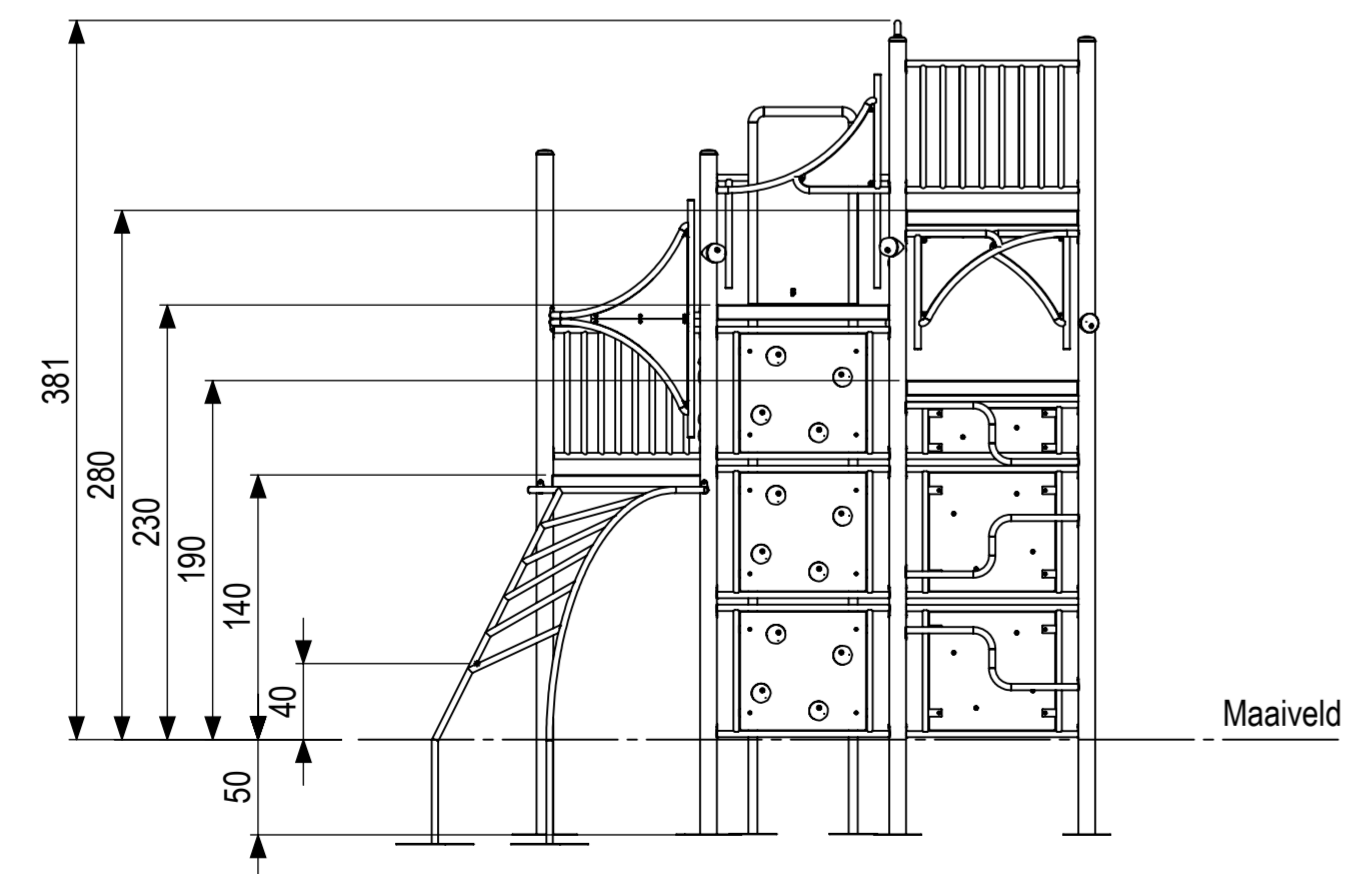

0 10 20 30 40 50 60 70 80 mm

IJSLANDER IJSLANDER BV Oude Dijk 10 8096 RK Oldebroek | The Netherlands T +31 (0)525 633420 | F +31 (0)525 631067 info@ijslander.com | www.ijslander.com		benaming/namen Next Experience Vario				
		proj. 	eenheid/unit cm	datum date 3-7-2018	naam name -	status status -
schaal/scale 1:40	tekeningnummer/drawingnumber 1055A-03-INS		blad/sheet 1-1	wijz./rev. -	form./size A2