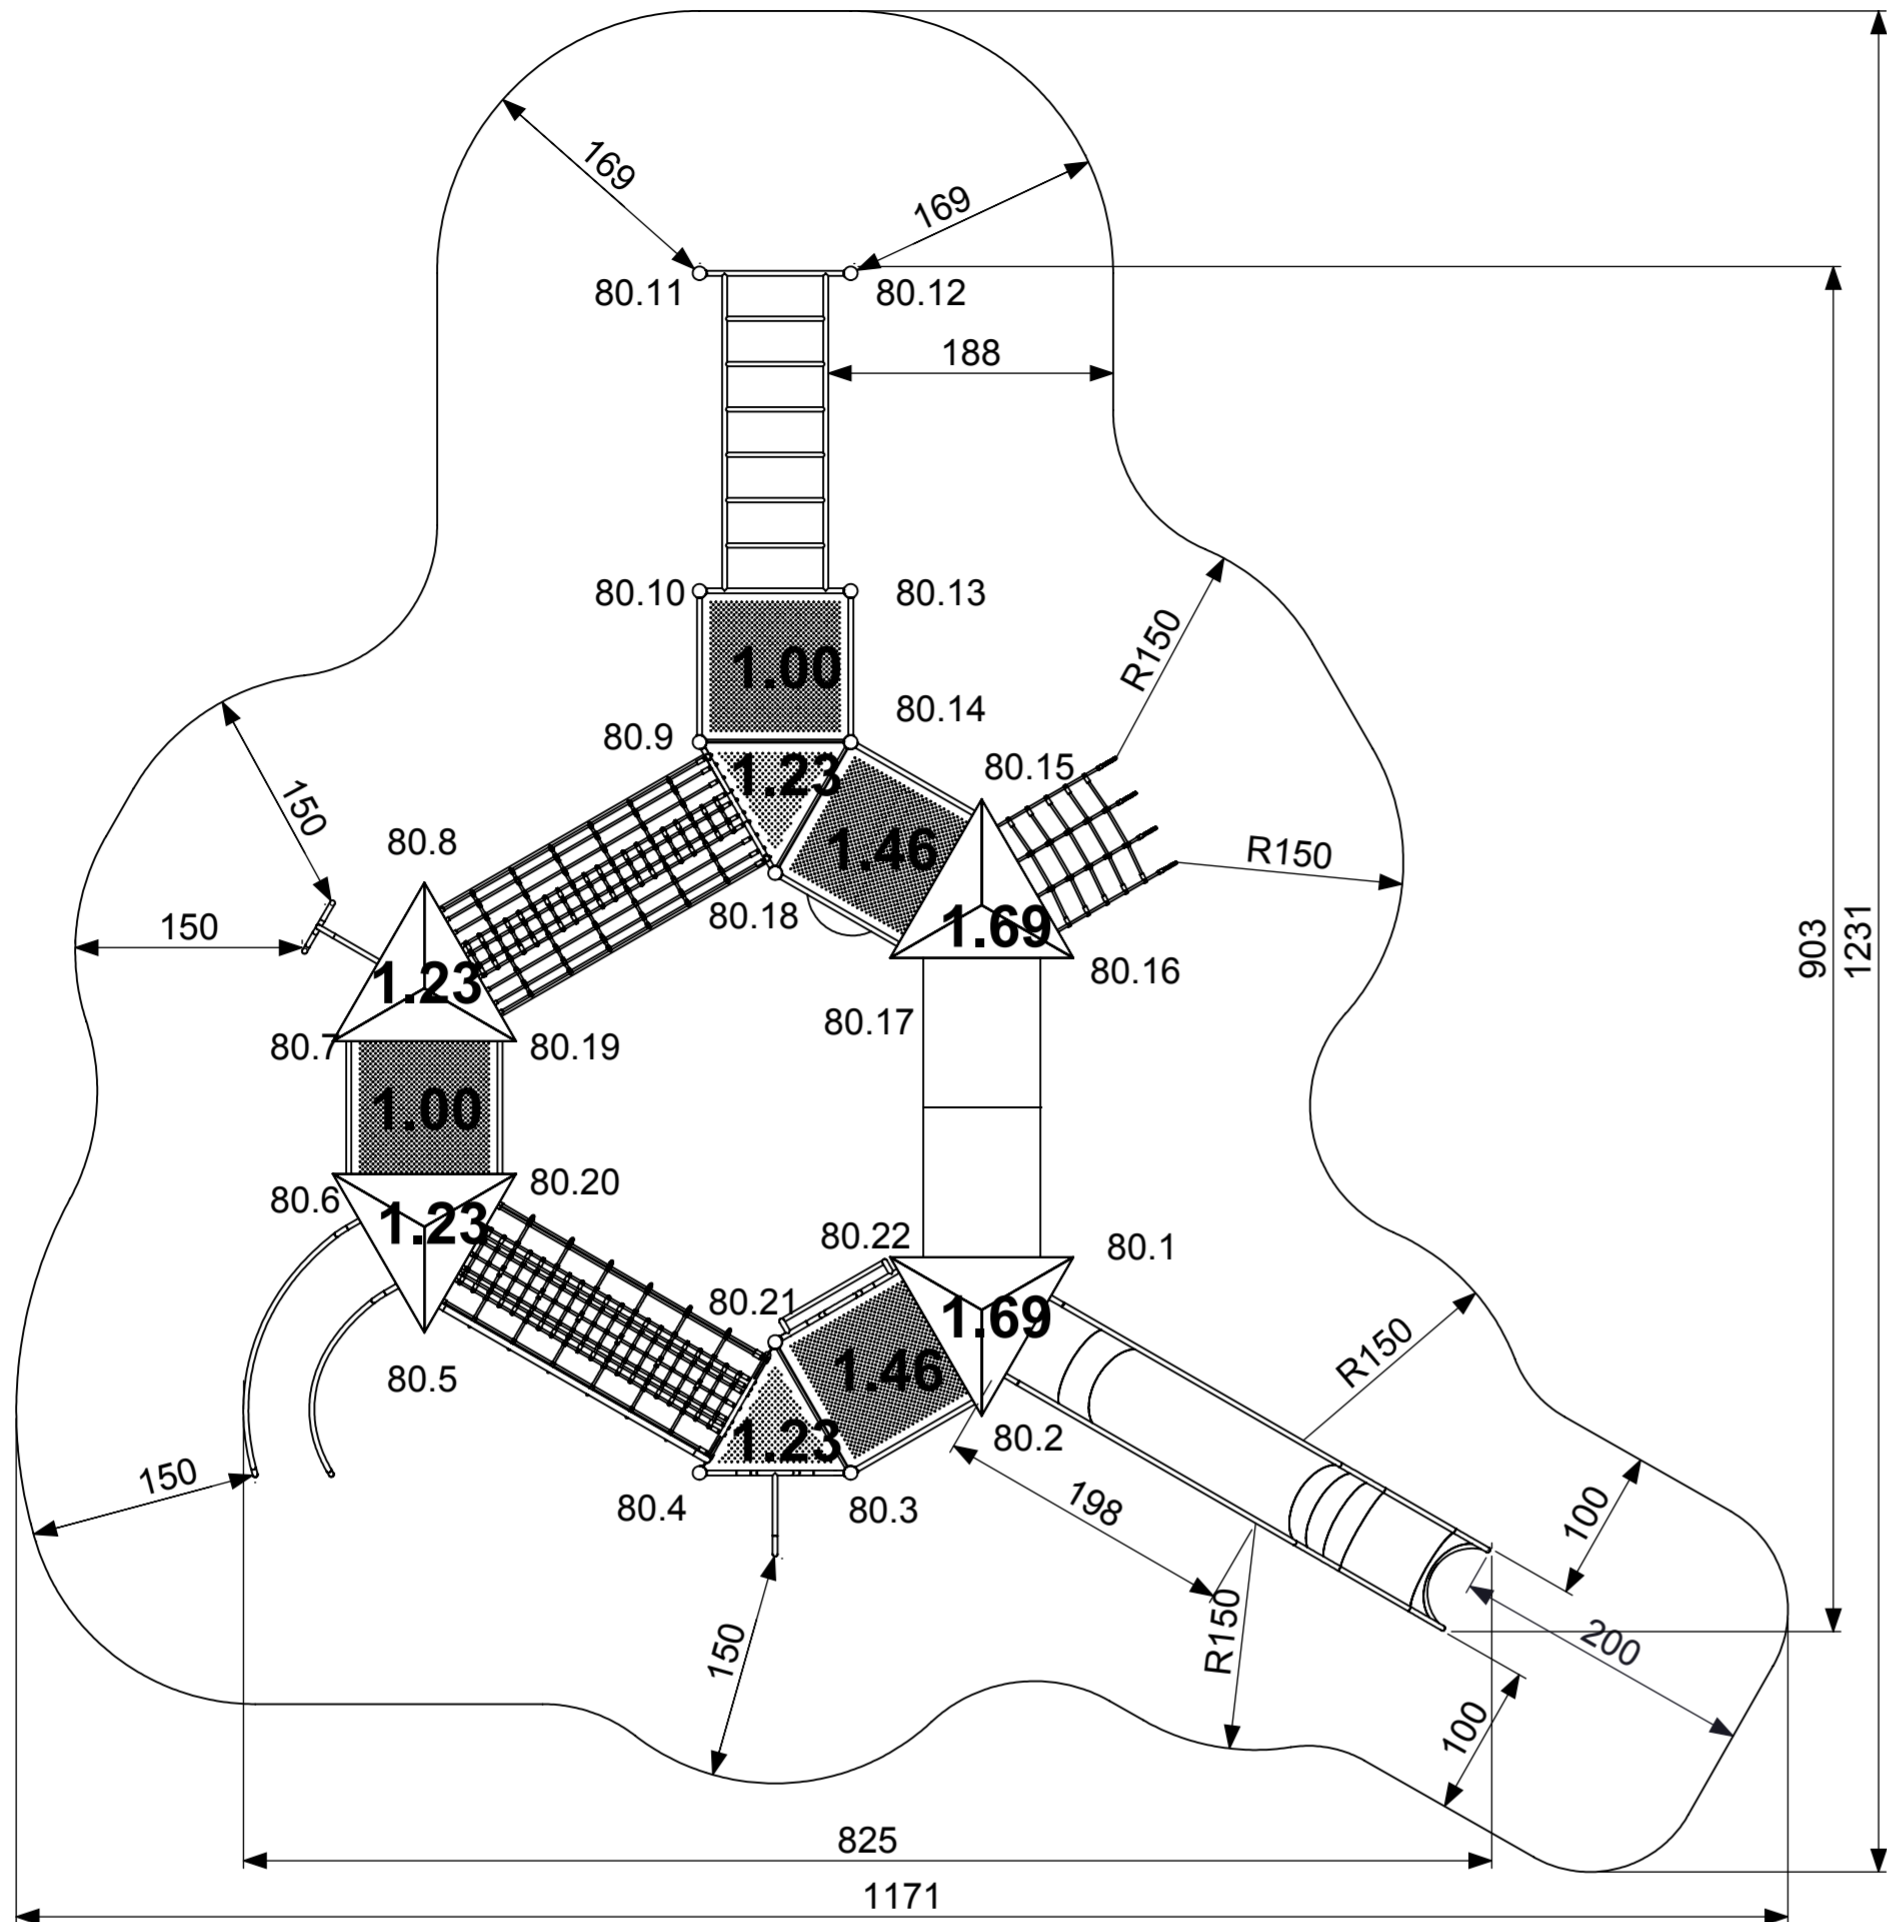

0 10 20 30 40 50 60 70 80 mm

IJSLANDER IJSLANDER BV Oude Dijk 10 8096 RK Oldebroek | The Netherlands T +31 (0)525 633420 | F +31 (0)525 631067 info@ijlander.com | www.ijlander.com		benaming/name BYO Mexico				
		proj. 	eenheid/unit cm	datum 13-10-2014	naam GG	paraaf signature
schaal/scale 1:50	tekeningnummer/drawingnumber 1036A-INS		blad/sheet 1 - 1	wijz./rev. -	form./size A2