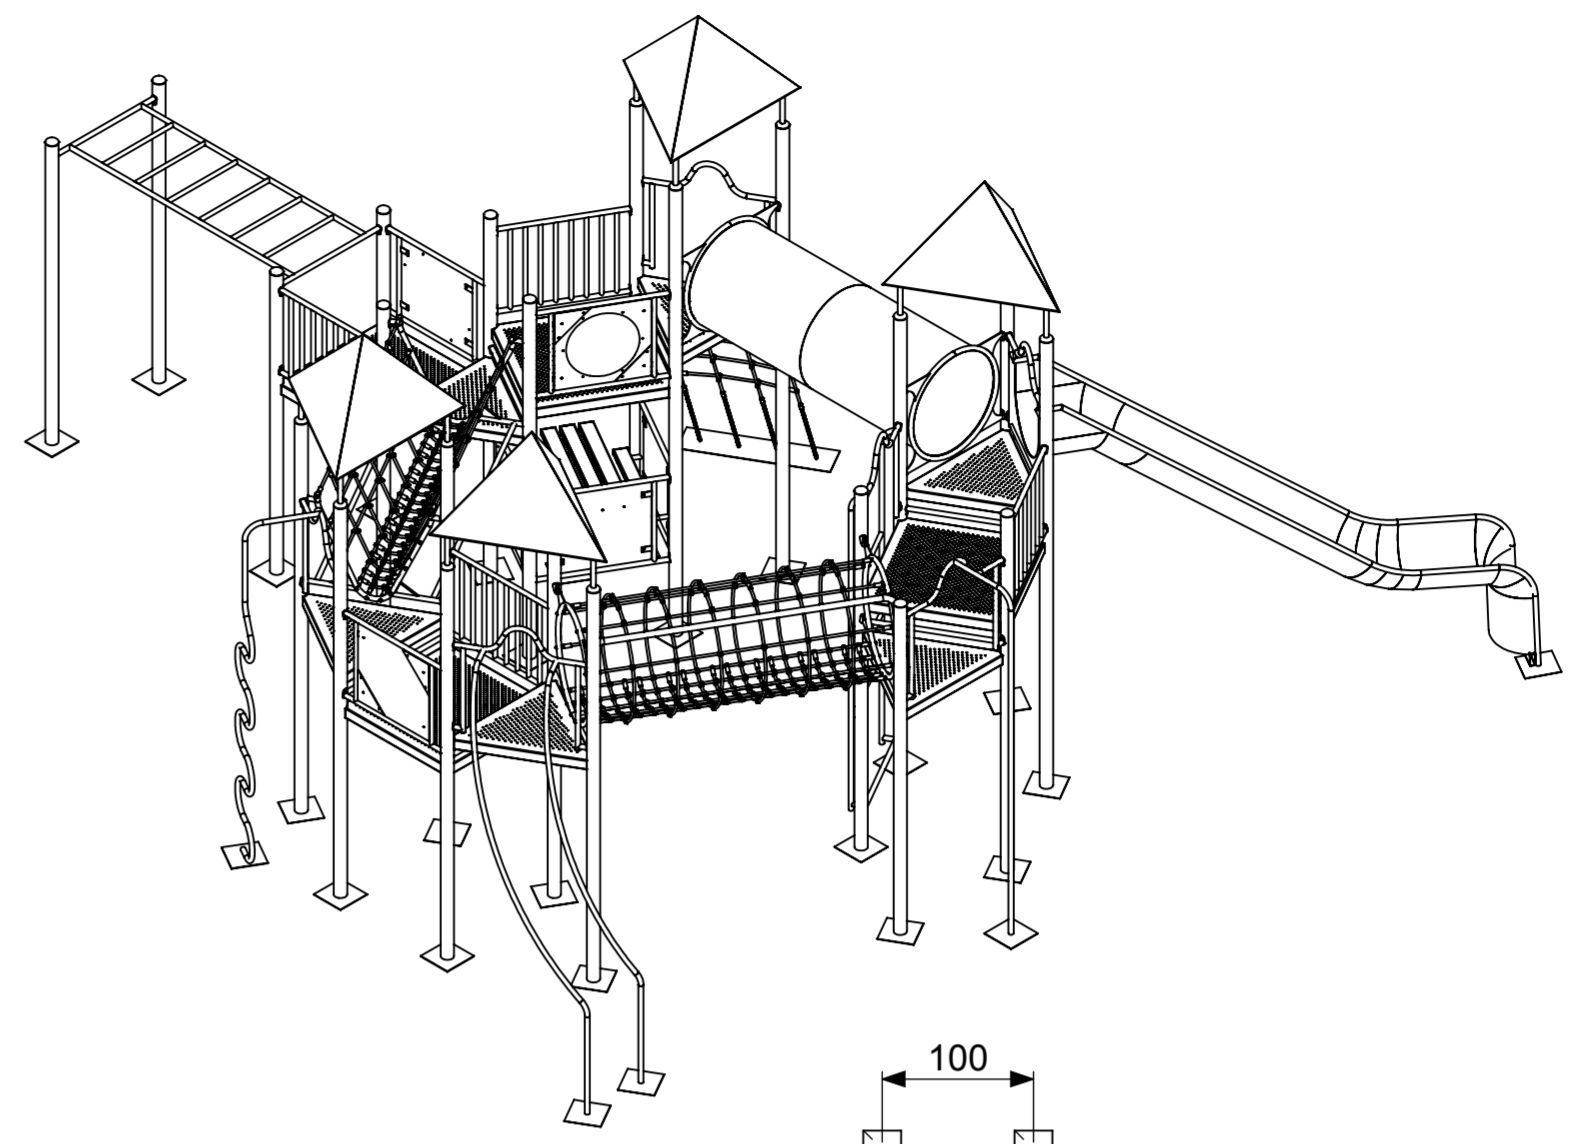

0 10 20 30 40 50 60 70 80 mm

IJSLANDER IJSLANDER BV Oude Dijk 10 8096 RK Oldebroek | The Netherlands T +31 (0)525 633420 | F +31 (0)525 631067 info@ijlander.com | www.ijlander.com		benaming/name BYO Mexico				
		proj. 	eenheid/unit cm	datum 13-10-2014	naam GG	paraaf signature
schaal/scale 1:50	tekeningnummer/drawingnumber 1036A-INS		blad/sheet 1 - 1	wijz./rev. -	form./size A2