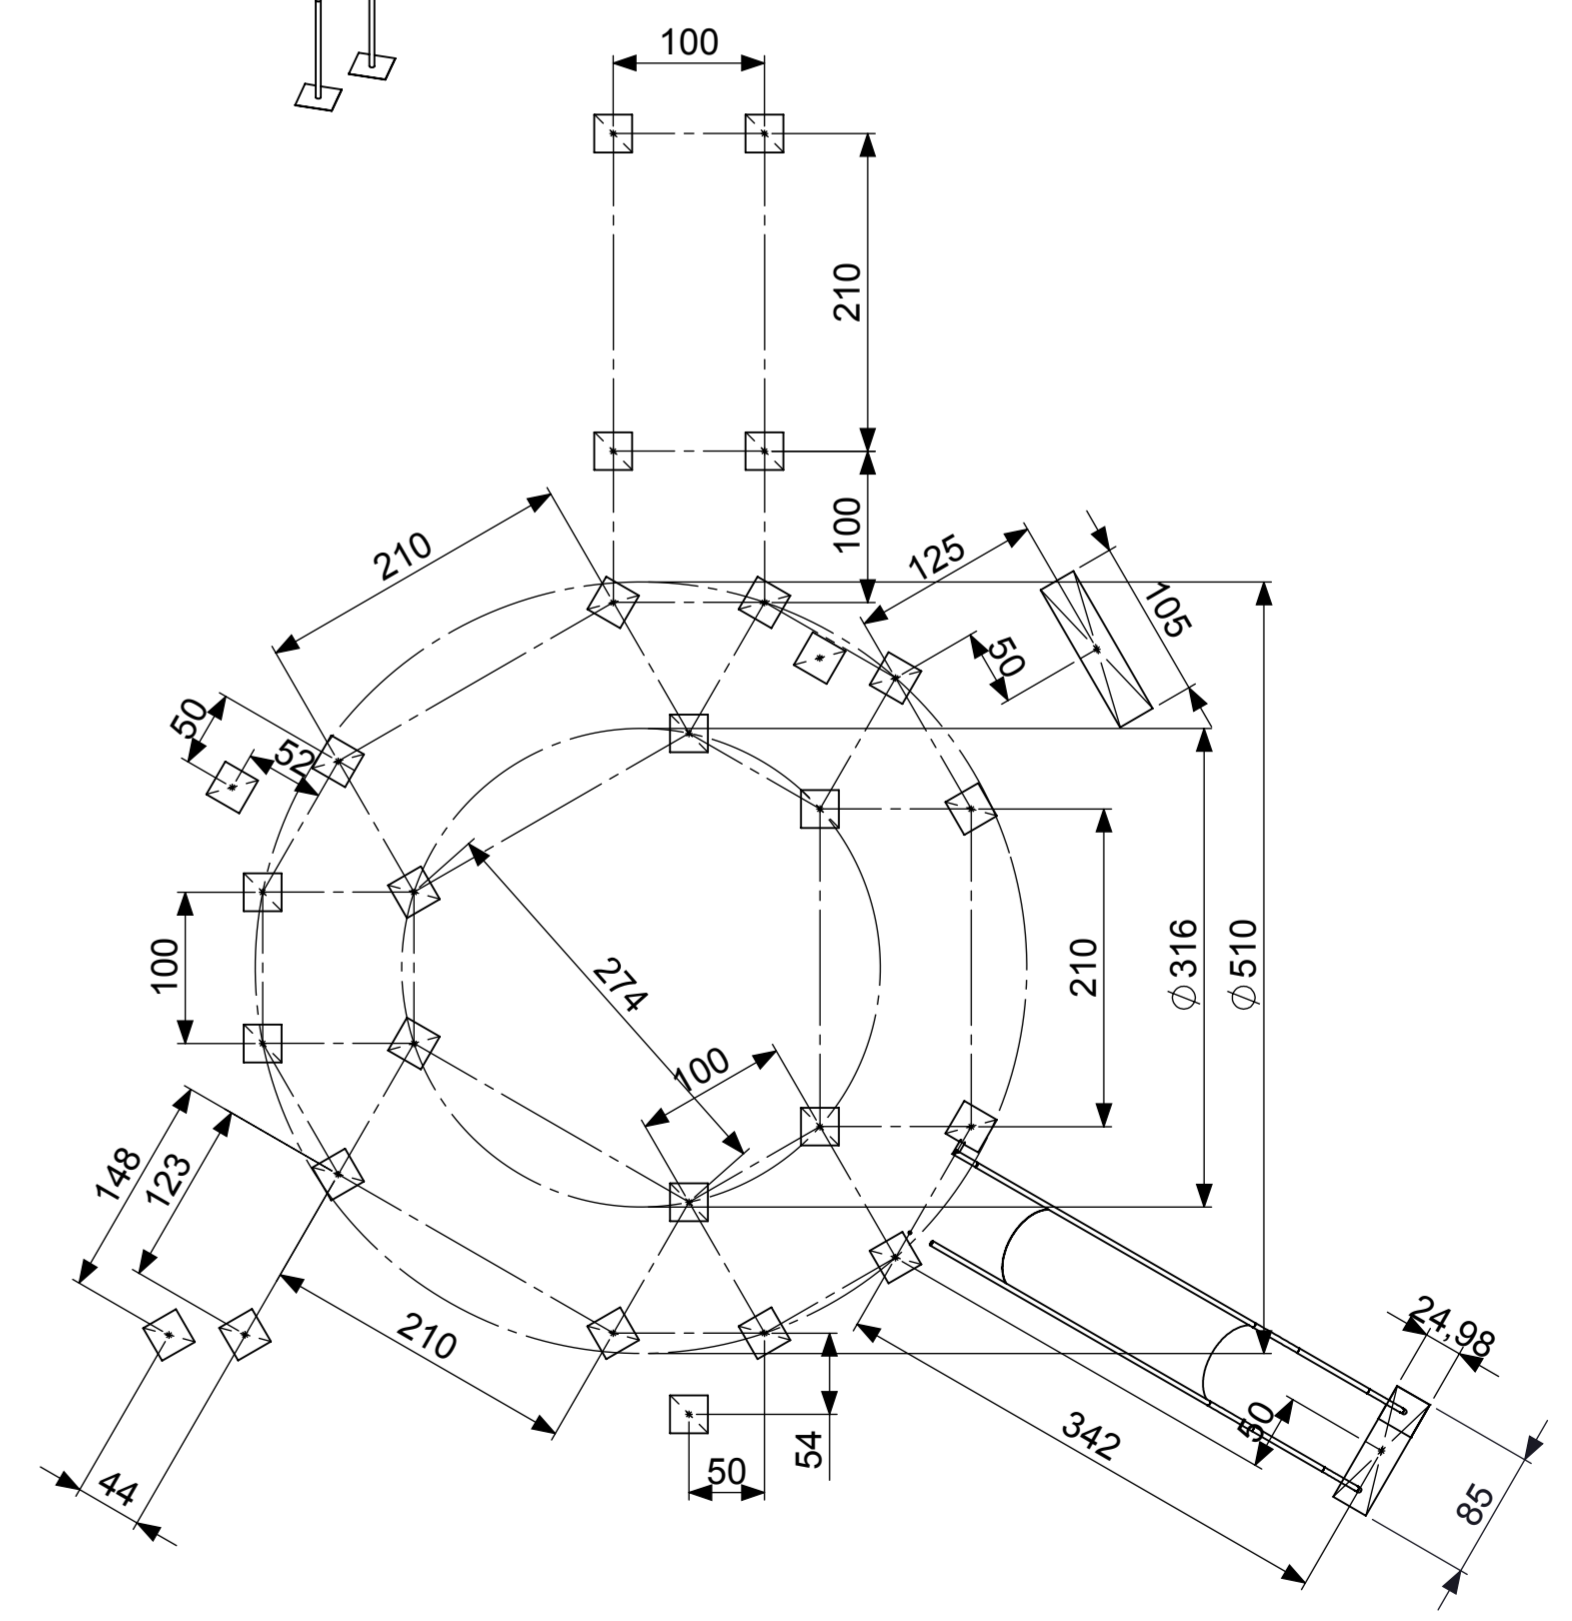

0 10 20 30 40 50 60 70 80 mm

IJSLANDER IJSLANDER BV Oude Dijk 10 8096 RK Oldebroek | The Netherlands T +31 (0)525 633420 | F +31 (0)525 631067 info@ijlander.com | www.ijlander.com		benaming/name BYO Mexico				
		proj. 	eenheid/unit cm	datum 13-10-2014	naam GG	paraaf signature
schaal/scale 1:50	tekeningnummer/drawingnumber 1036A-INS		blad/sheet 1 - 1	wijz./rev. -	form./size A2