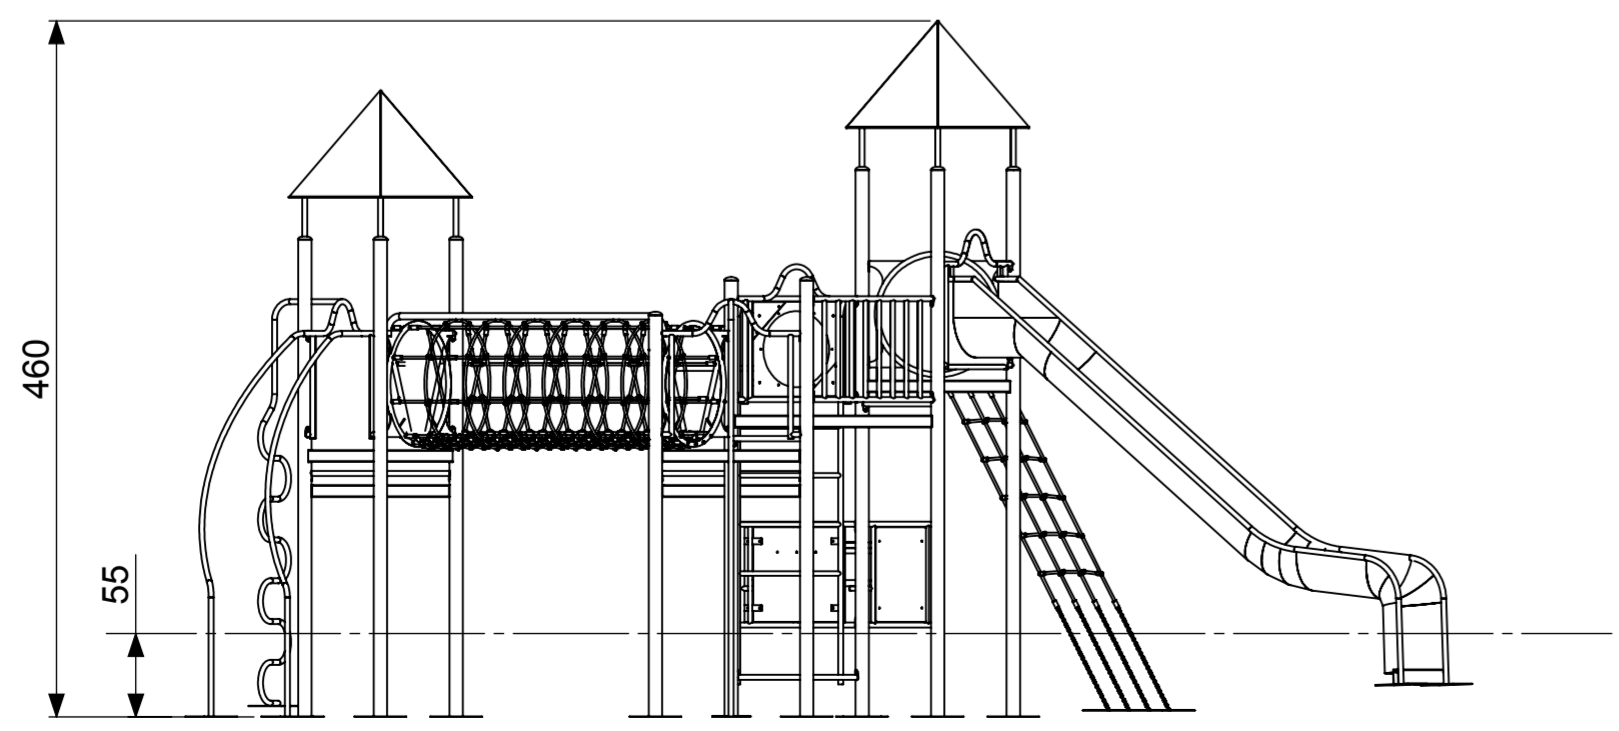

0 10 20 30 40 50 60 70 80 mm

IJSLANDER IJSLANDER BV Oude Dijk 10 8096 RK Oldebroek | The Netherlands T +31 (0)525 633420 | F +31 (0)525 631067 info@ijlander.com | www.ijlander.com		benaming/name BYO Mexico				
		proj. 	eenheid/unit cm	datum 13-10-2014	naam GG	paraaf signature
schaal/scale 1:50	tekeningnummer/drawingnumber 1036A-INS		blad/sheet 1 - 1	wijz./rev. -	form./size A2