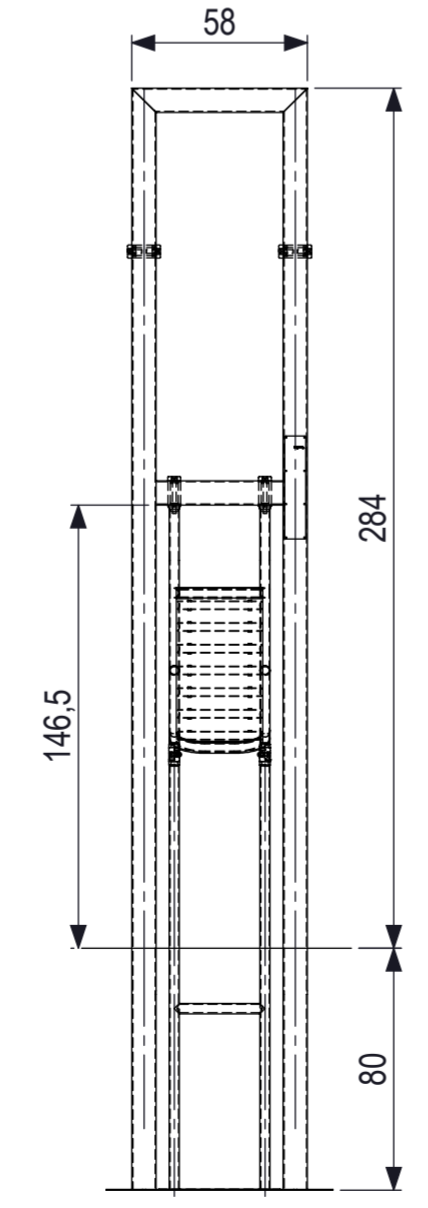

0 10 20 30 40 50 60 70 80
mm

IJSLANDER
Ijslander BV
Oude Dijk 10
8096 RK Oldebroek | The Netherlands
T +31 (0)525 633420 | F +31 (0)525 631067
info@ijslander.com | www.ijslander.com

benaming/name		BarForz Dragon Flag	
proj.		eenheid/unit	cm
datum	20-05-2015	gemaakt door	GG
naam	GG	status	klant akk.
schaa/scale	1:25	tekeningnummer/drawingnumber	1621A-INS
		blad/sheet	1-1
		wijz./rev.	-
		form./size	A2