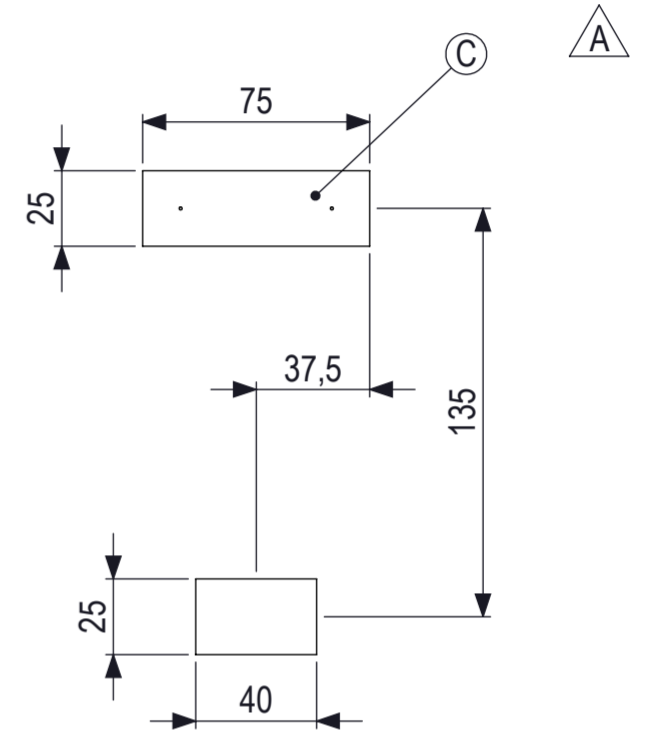

0 10 20 30 40 50 60 70 80
mm

IJSLANDER
Ijslander BV
Oude Dijk 10
8096 RK Oldebroek | The Netherlands
T +31 (0)525 633420 | F +31 (0)525 631067
info@ijslander.com | www.ijslander.com

benaming/name		BarForz Dragon Flag	
proj.		eenheid/unit	cm
datum	20-05-2015	gemaakt door	GG
naam	GG	status	klant akk.
schaa/scale	1:25	tekeningnummer/drawingnumber	1621A-INS
		blad/sheet	1-1
		wijz./rev.	-
		form./size	A2