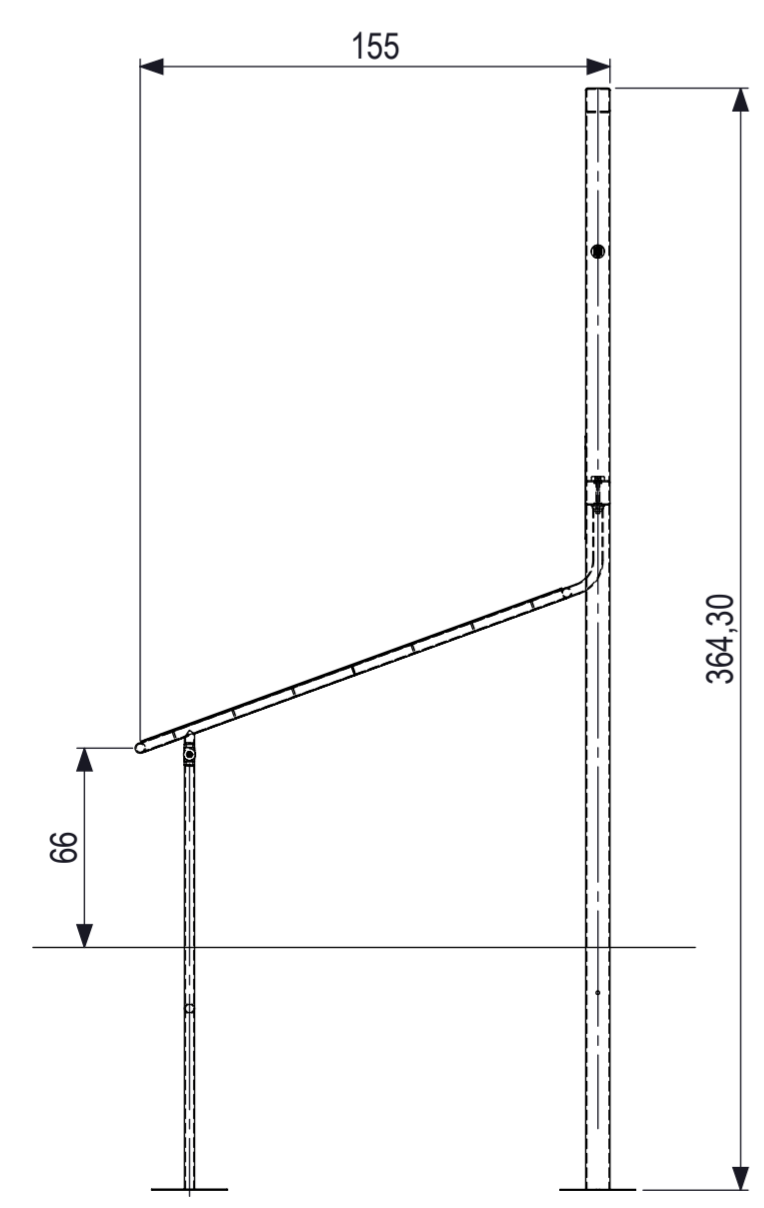

0 10 20 30 40 50 60 70 80
mm

IJSLANDER
Ijslander BV
Oude Dijk 10
8096 RK Oldebroek | The Netherlands
T +31 (0)525 633420 | F +31 (0)525 631067
info@ijslander.com | www.ijslander.com

benaming/name		BarForz Dragon Flag	
proj.		eenheid/unit	cm
datum	20-05-2015	gemaakt door	GG
naam	GG	status	klant akk.
schaa/scale	1:25	tekeningnummer/drawingnumber	1621A-INS
		blad/sheet	1-1
		wijz./rev.	-
		form./size	A2