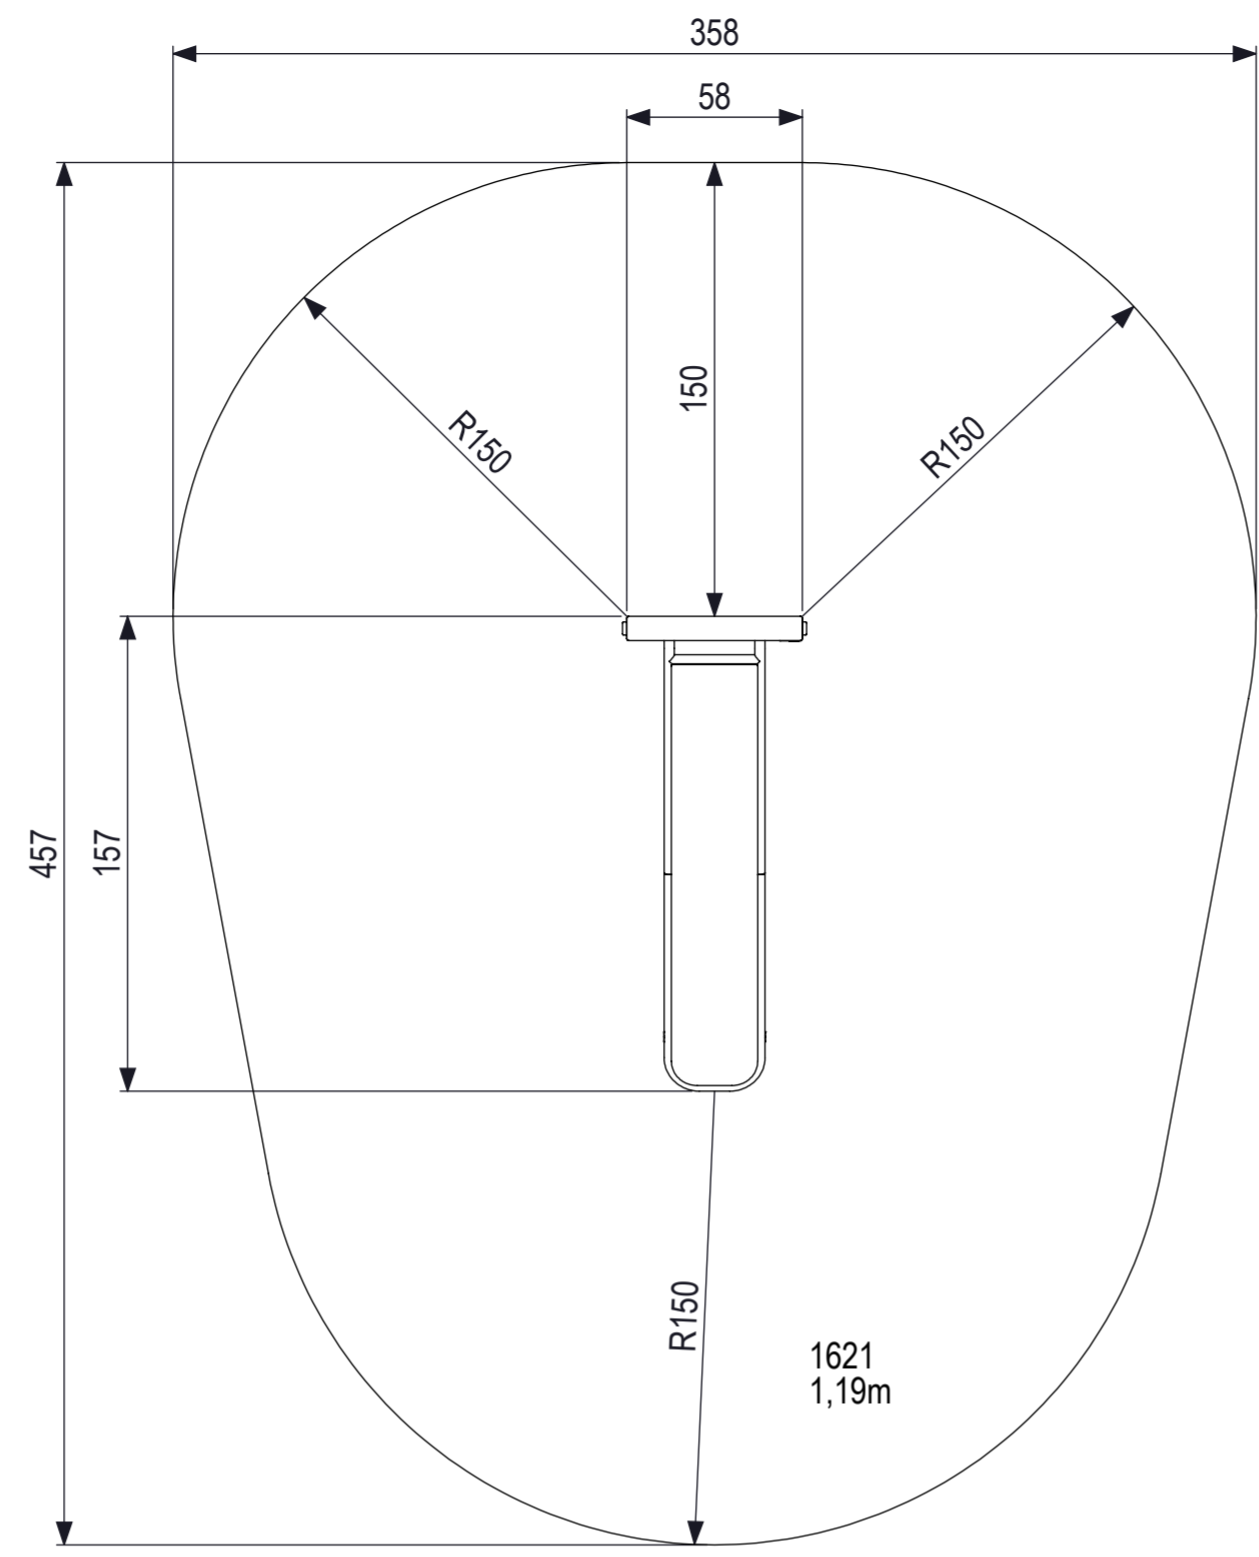

Wijziging				
Loc.	Wijz.	Omschrijving	Datum	Goedgekeurd
	A	Snijwerk aangepast en ontwateringsgaten toegevoegd	3-6-2015