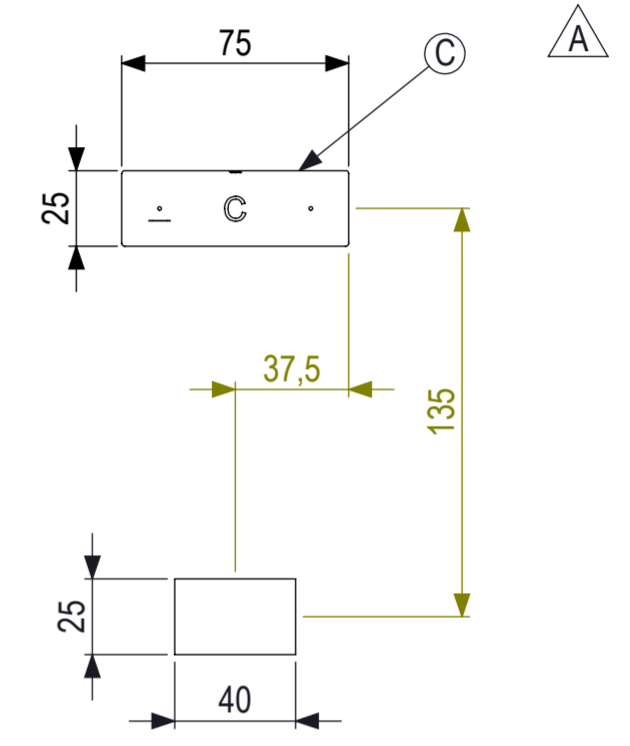

0 10 20 30 40 50 60 70 80
mm

IJSLANDER
Ijslander BV
Oude Dijk 10
8096 RK Oldebroek | The Netherlands
T +31 (0)525 633420 | F +31 (0)525 631067
info@ijslander.com | www.ijslander.com

benaming		datum		naam		status	
BarForz Dragon Flag		20-05-2015		GG		klant akk.	
proj.	eenheid/unit	geokend	status	naam	status	klant akk.	form./size
	cm	GG	GG				
schaafl/scale	tekeningnummer/drawingnumber	blad/sheet		wijz./rev.	form./size		
1:25	1621-R02-INS	1-1		-	A2