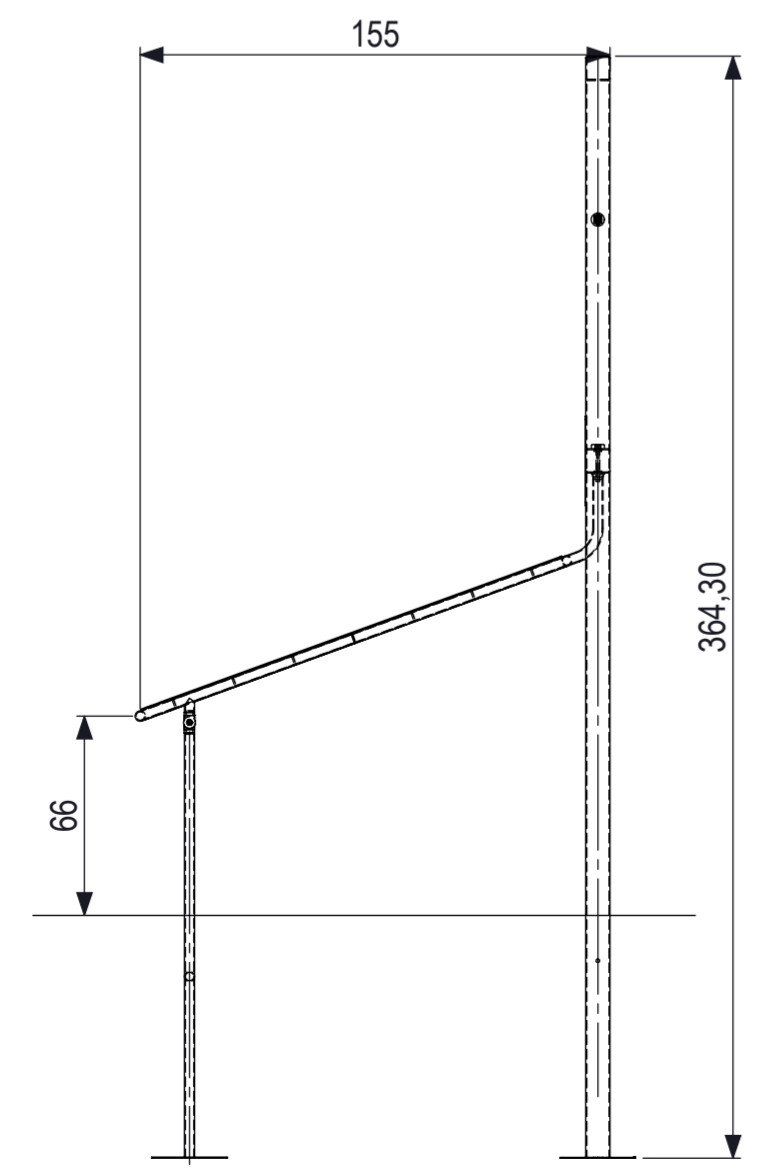

0 10 20 30 40 50 60 70 80
mm

IJSLANDER
Ijslander BV
Oude Dijk 10
8096 RK Oldebroek | The Netherlands
T +31 (0)525 633420 | F +31 (0)525 631067
info@ijslander.com | www.ijslander.com

benaming		datum		naam		status	
BarForz Dragon Flag		20-05-2015		GG		klant akk.	
proj.	eenheid/unit	geokend	status	naam	status	klant akk.	form./size
	cm	GG	GG				
schaafl/scale	tekeningnummer/drawingnumber	blad/sheet		wijz./rev.	form./size		
1:25	1621-R02-INS	1-1		-	A2