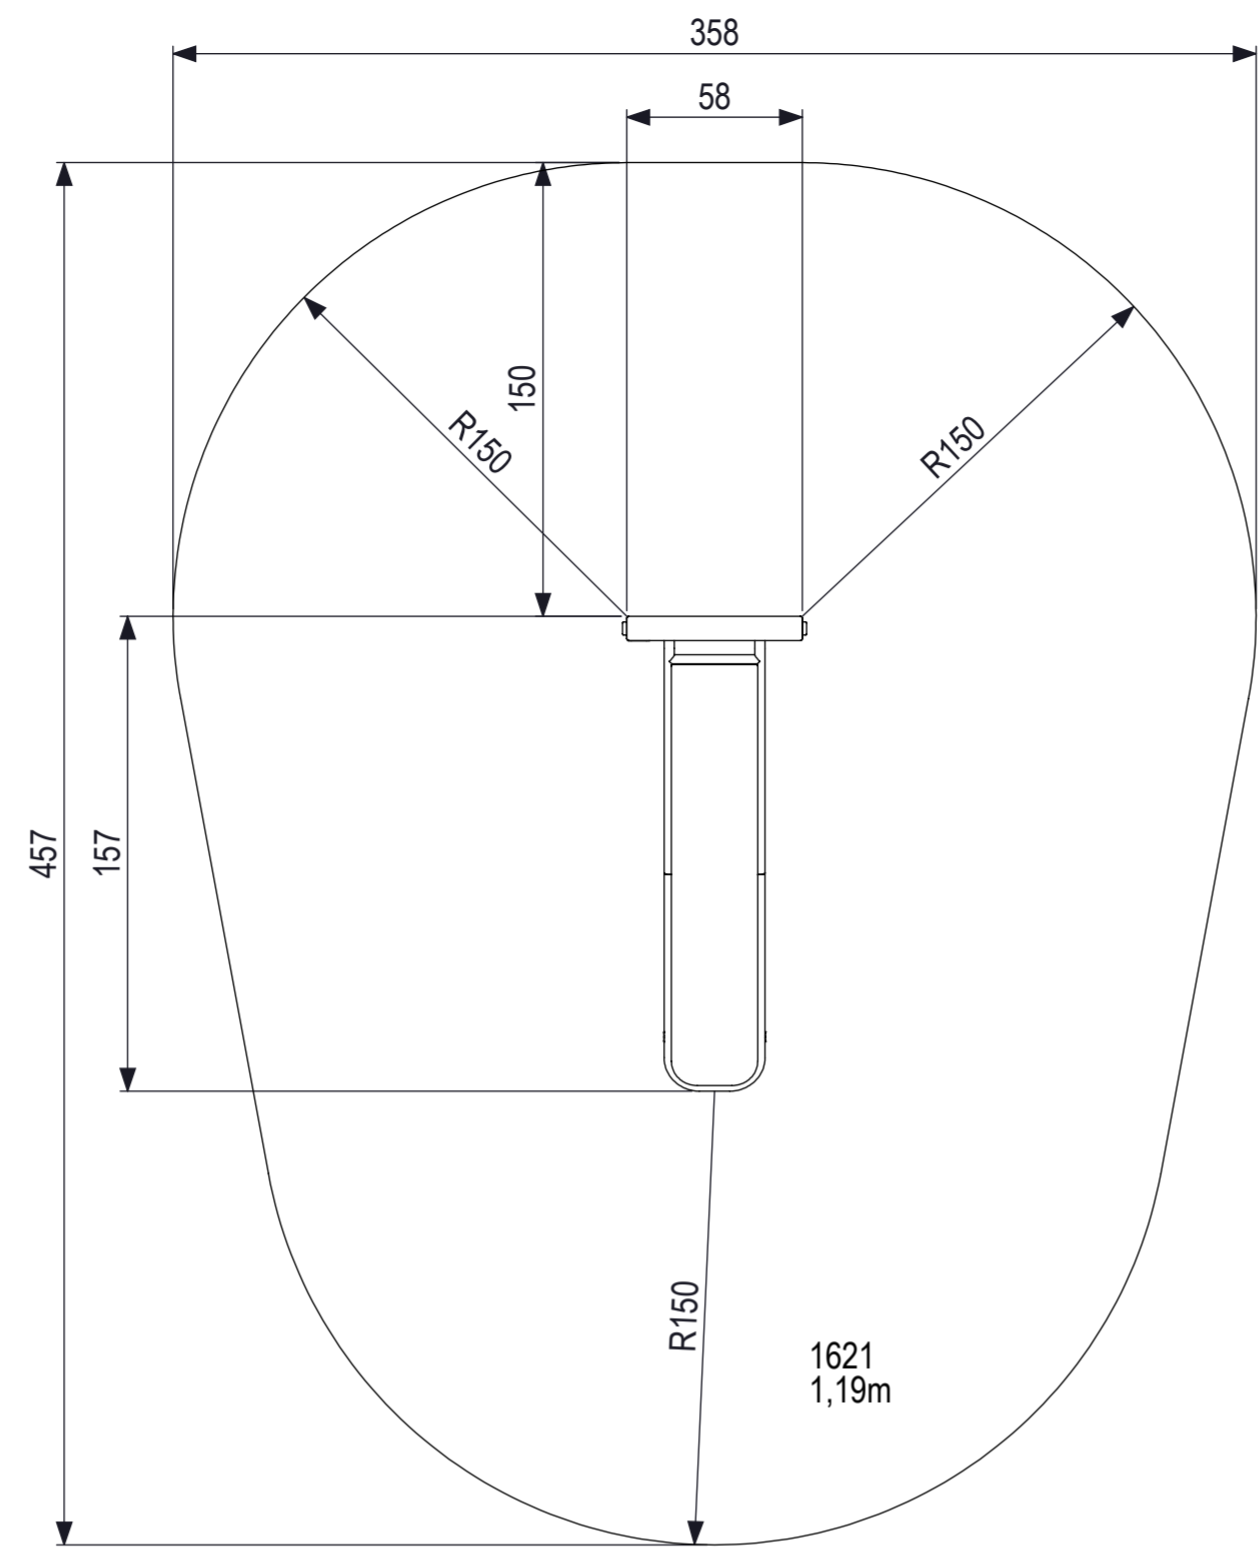

Wijziging				
Loc.	Wijz.	Omschrijving	Datum	Goedgekeurd
	A	Snijwerk aangepast en ontwateringsgaten toegevoegd	3-6-2015