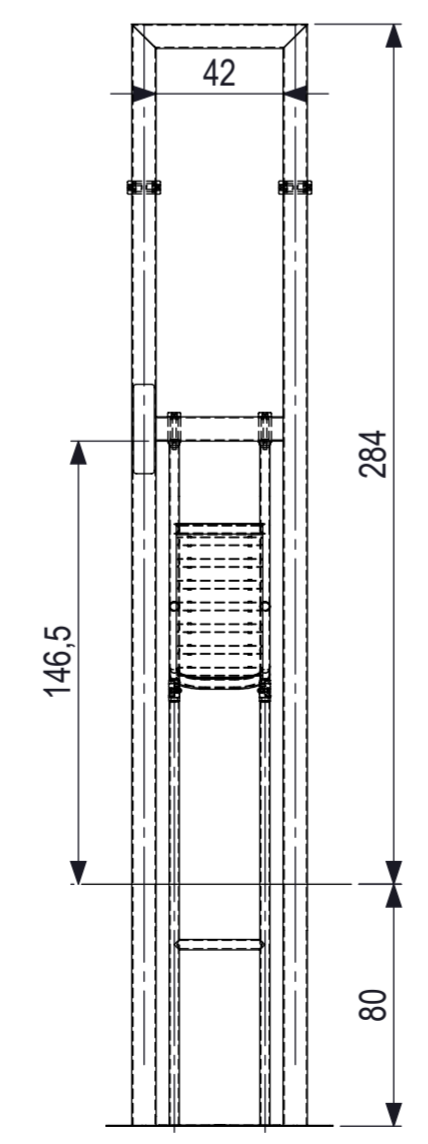

0 10 20 30 40 50 60 70 80
mm

IJSLANDER
Ijslander BV
Oude Dijk 10
8096 RK Oldebroek | The Netherlands
T +31 (0)525 633420 | F +31 (0)525 631067
info@ijslander.com | www.ijslander.com

benaming		datum		naam		status	
BarForz Dragon Flag		20-05-2015		GG		klant akk.	
proj.	eenheid/unit	geokend	status	naam	status	klant akk.	form./size
	cm	GG	GG				
schaafl/scale	tekeningnummer/drawingnumber	blad/sheet		wijz./rev.	form./size		
1:25	1621-R02-INS	1-1		-	A2