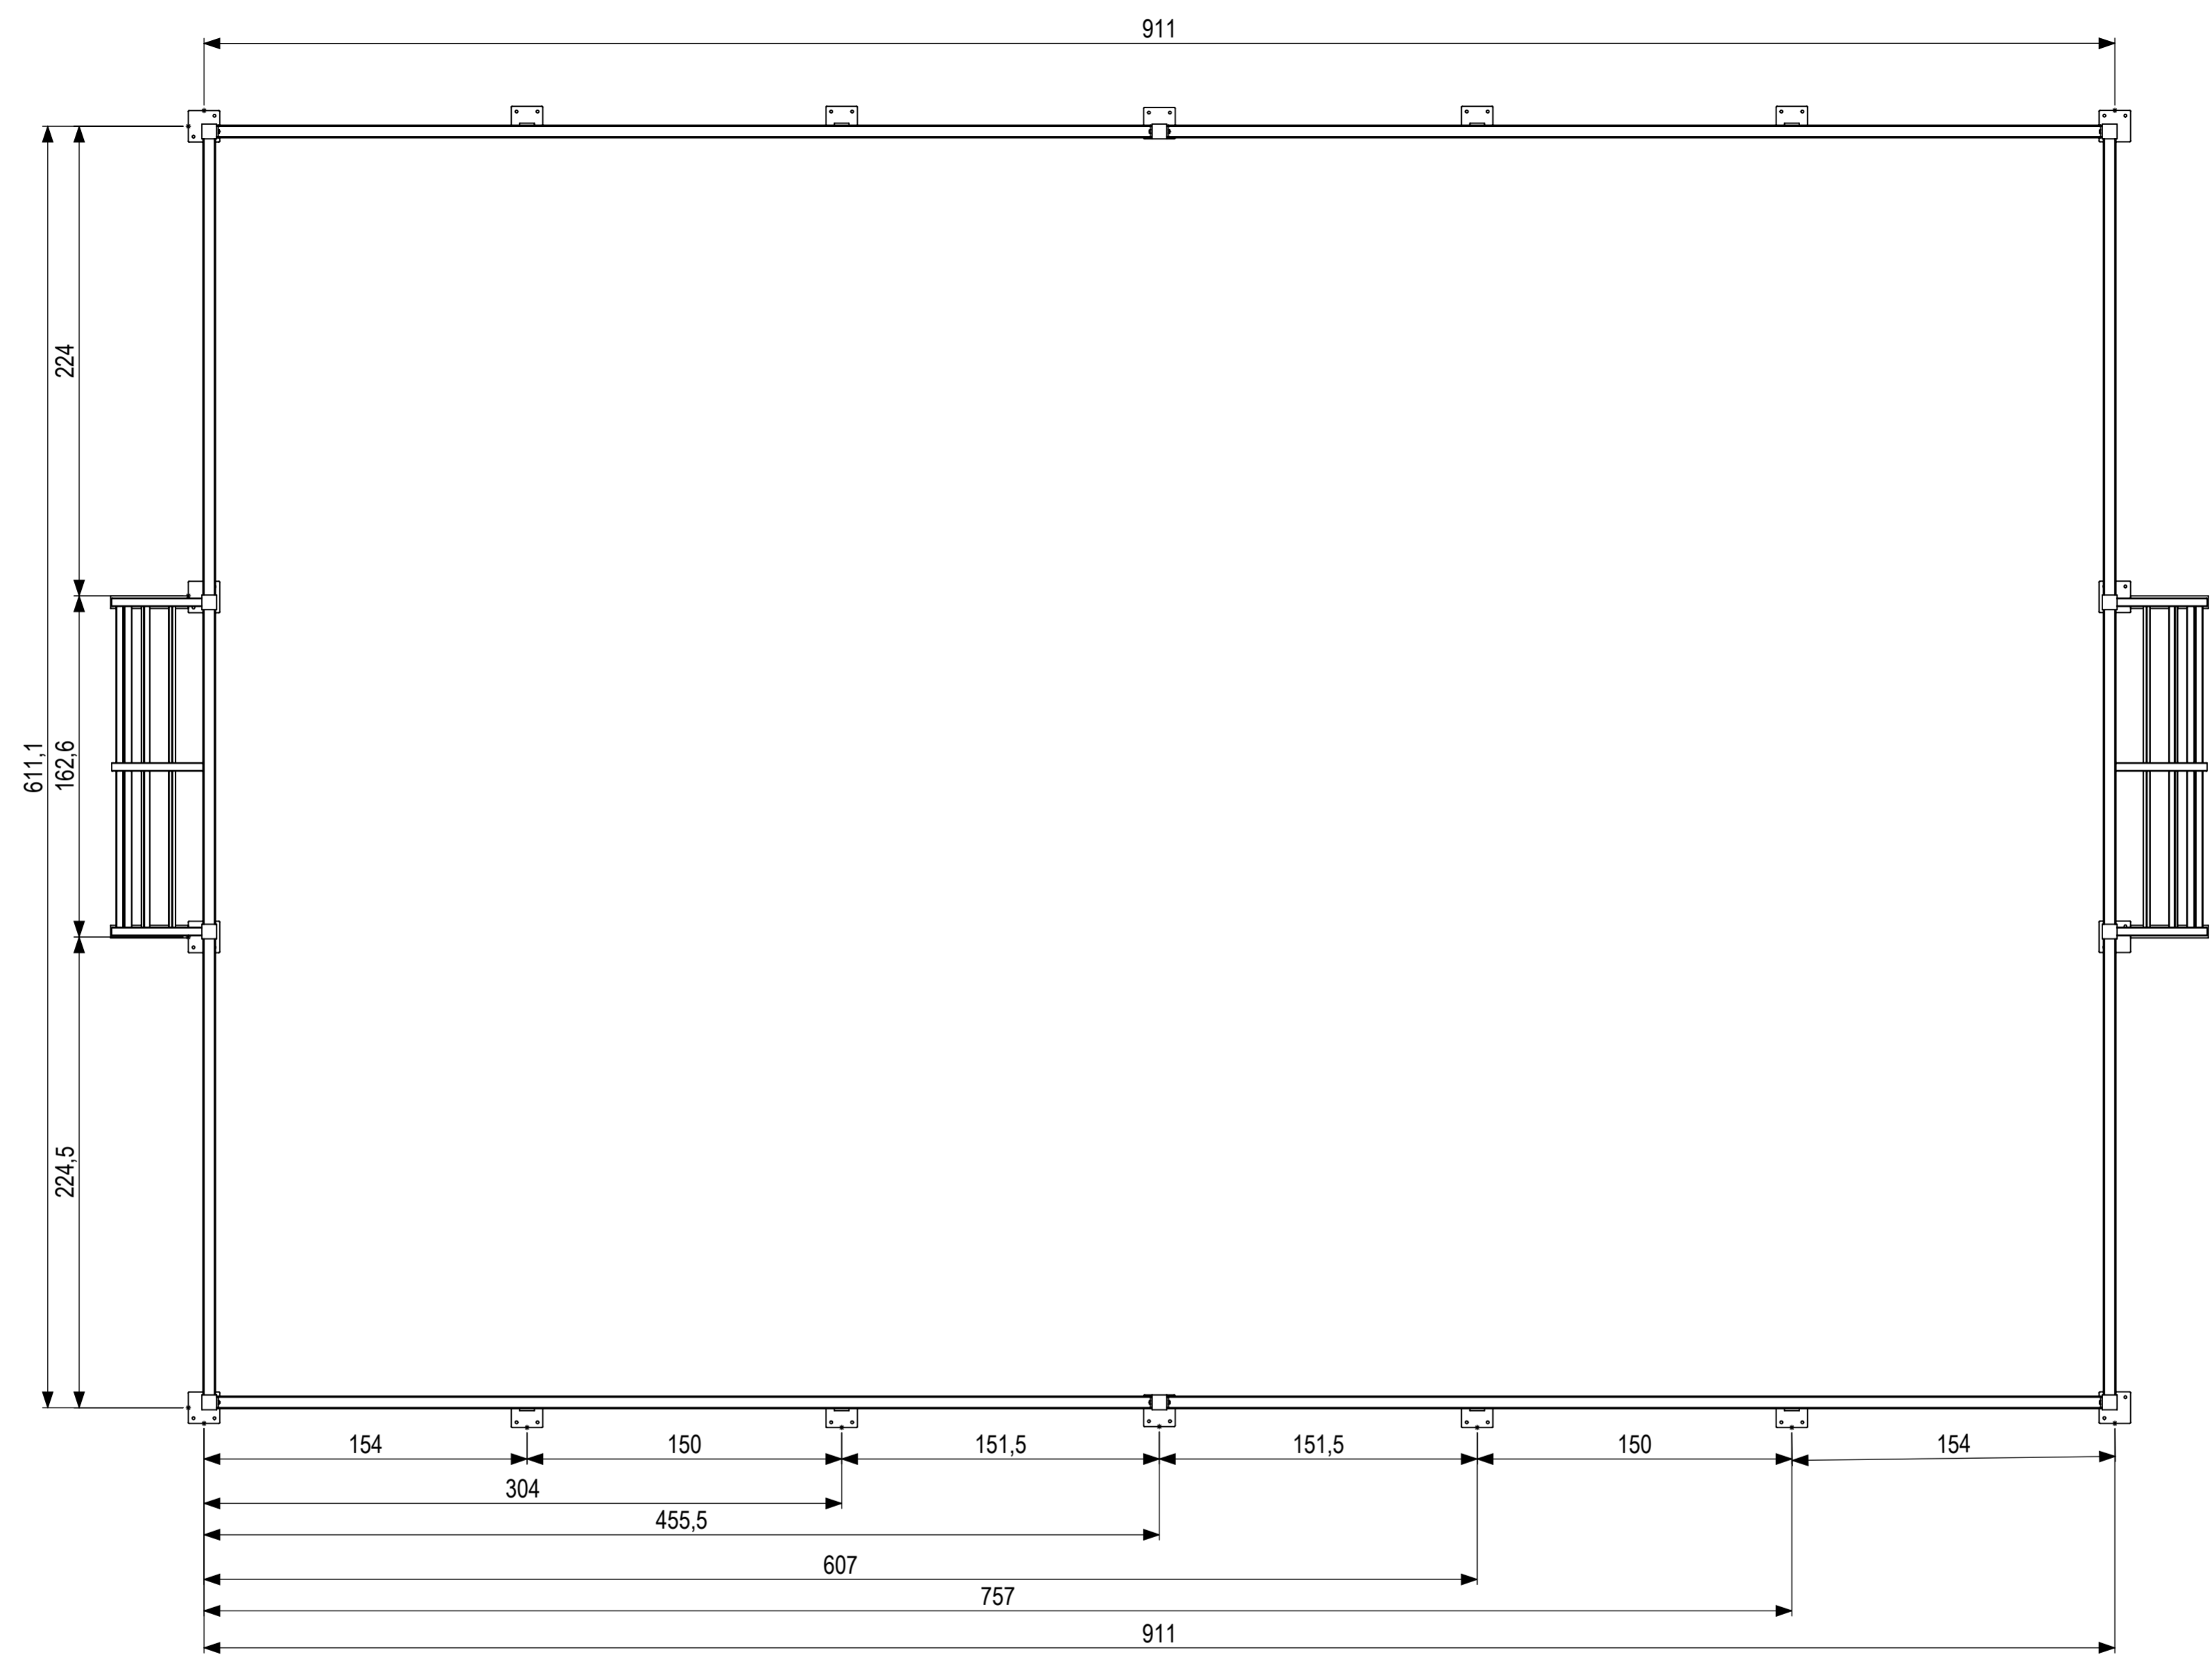

0 10 20 30 40 50 60 70 80
mm

Ijslander BV Oude Dijk 10 8096 RK Oldebroek | The Netherlands T +31 (0)525 633420 | F +31 (0)525 631067 info@ijslander.com | www.ijslander.com		benaming/name Pannafeld 9x6 m				
		proj. 	eenheid/unit cm	datum date 29-2-2012	naam name	paraf signature
schaal/scale 1:25	tekeningnummer/drawingnumber 4003-01poerenplan		blad/sheet 1-1	wijz./rev. -	form./size A2