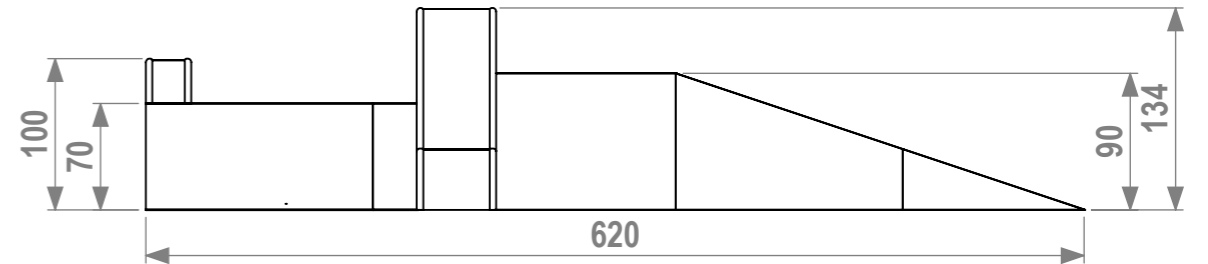

Veilige zone 1021

Veilige zone 1091