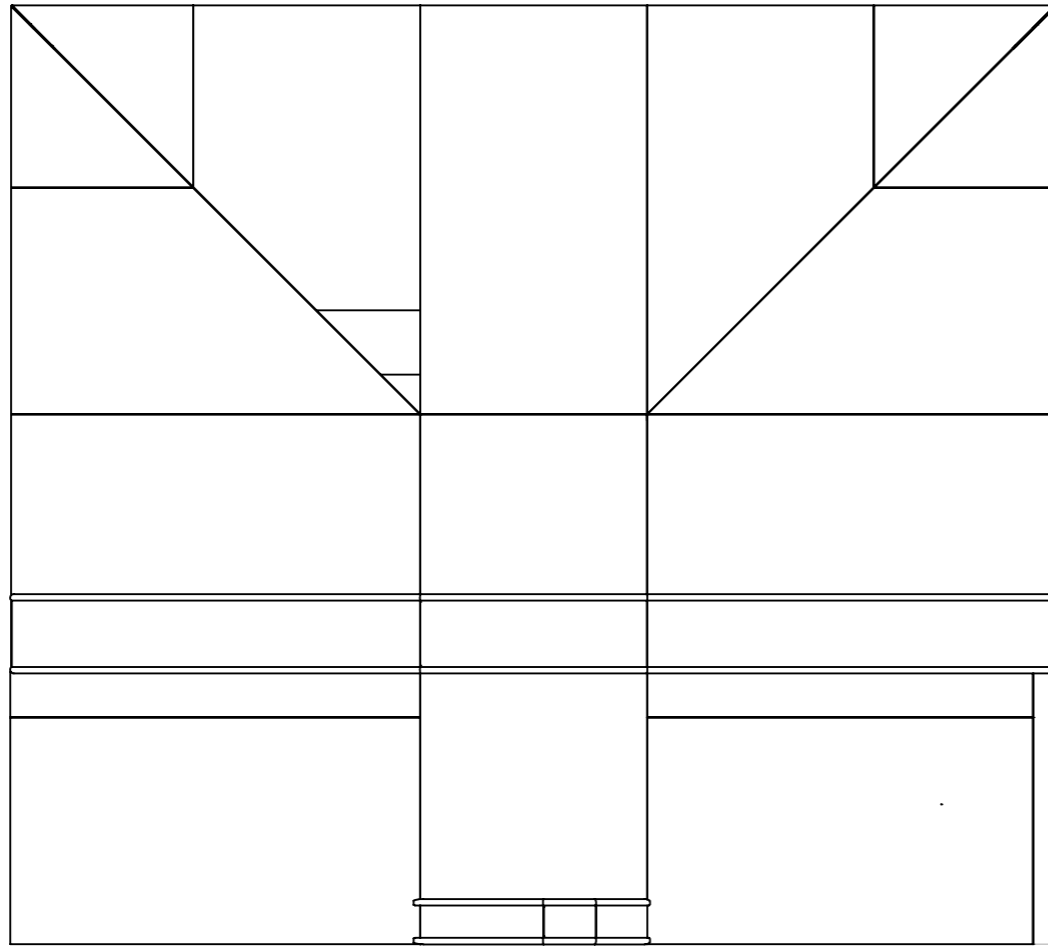

R200

Veilige zone 1021

Veilige zone 1091

80
70
60
50
40
30
20
10
0
mm

IJSLANDER BV
Oude Dijk 10
8096 RK Oldebroek | The Netherlands
T +31 (0)525 633420 | F +31 (0)525 631067
info@ijslander.com | www.ijslander.com

benaming/name		Halve pyramide			
proj.	eenheid/unit	getekend drawn	datum date	naam name	paraaf signature
	cm		25-6-2010		
schaal/scale	tekeningnummer/drawingnumber		blad/sheet	wijz./rev.	form./size
1:50	3099B INS		1-1	-	A3