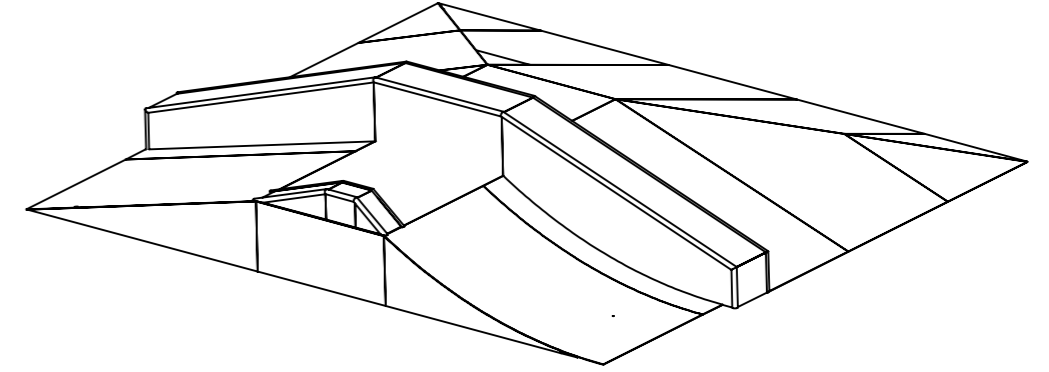

Veilige zone 1021

Veilige zone 1091