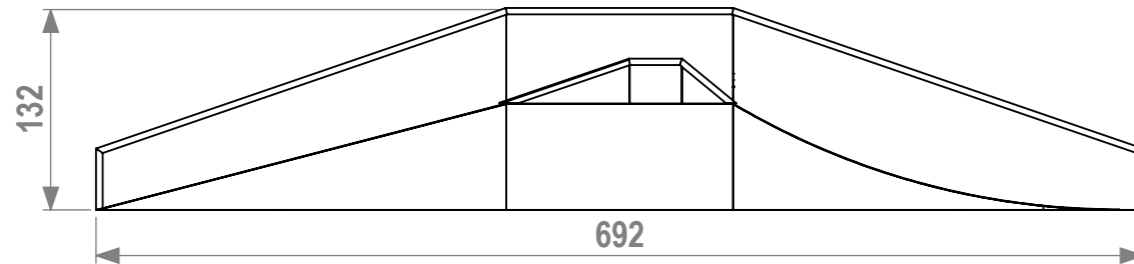

Veilige zone 1021

Veilige zone 1091