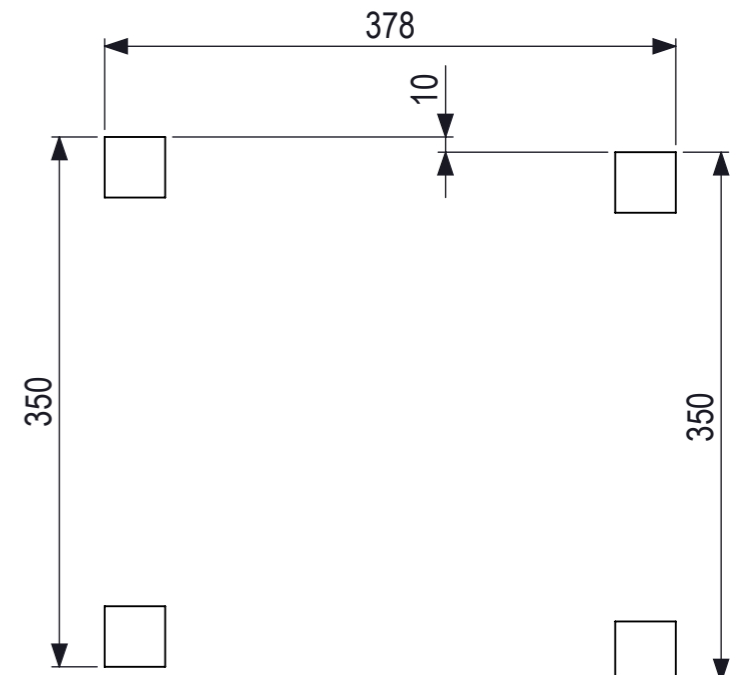

0 10 20 30 40 50 60 70 80 mm

 IJSLANDER	IJSlander BV Oude Dijk 10 8096 RK Oldebroek The Netherlands T +31 (0)525 633420 F +31 (0)525 631067 info@ijslander.com www.ijslander.com		benaming/name <h3>Carisma antiwrap schommel</h3>			
	proj. 	eenheid/unit cm	getekend/drawn GG	datum/date 27-01-2015	naam/name GG	paraaf/signature GG
	schaal/scale 1:50	tekeningnummer/drawingnumber 1913-INS			blad/sheet 1 - 1	wijz./rev. -