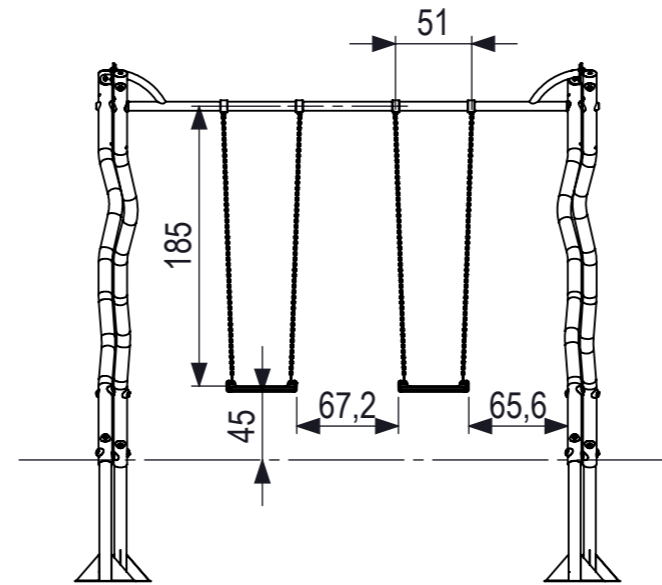

0 10 20 30 40 50 60 70 80 mm

 IJSLANDER	IJSlander BV Oude Dijk 10 8096 RK Oldebroek The Netherlands T +31 (0)525 633420 F +31 (0)525 631067 info@ijslander.com www.ijslander.com		benaming/name <h3>Carisma antiwrap schommel</h3>			
	proj. 	eenheid/unit cm	getekend/drawn GG	datum/date 27-01-2015	naam/name GG	paraaf/signature GG
	schaal/scale 1:50	tekeningnummer/drawingnumber 1913-INS			blad/sheet 1 - 1	wijz./rev. -