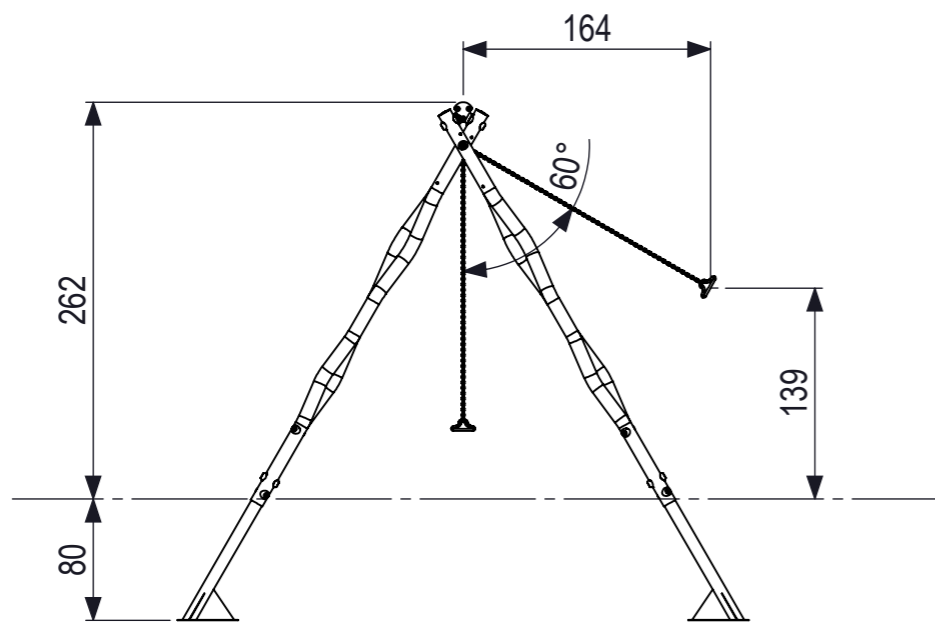

0 10 20 30 40 50 60 70 80 mm

 IJSLANDER	IJSlander BV Oude Dijk 10 8096 RK Oldebroek The Netherlands T +31 (0)525 633420 F +31 (0)525 631067 info@ijslander.com www.ijslander.com		benaming/name <h3>Carisma antiwrap schommel</h3>			
	proj. 	eenheid/unit cm	getekend/drawn GG	datum/date 27-01-2015	naam/name GG	paraaf/signature GG
	schaal/scale 1:50	tekeningnummer/drawingnumber 1913-INS			blad/sheet 1 - 1	wijz./rev. -