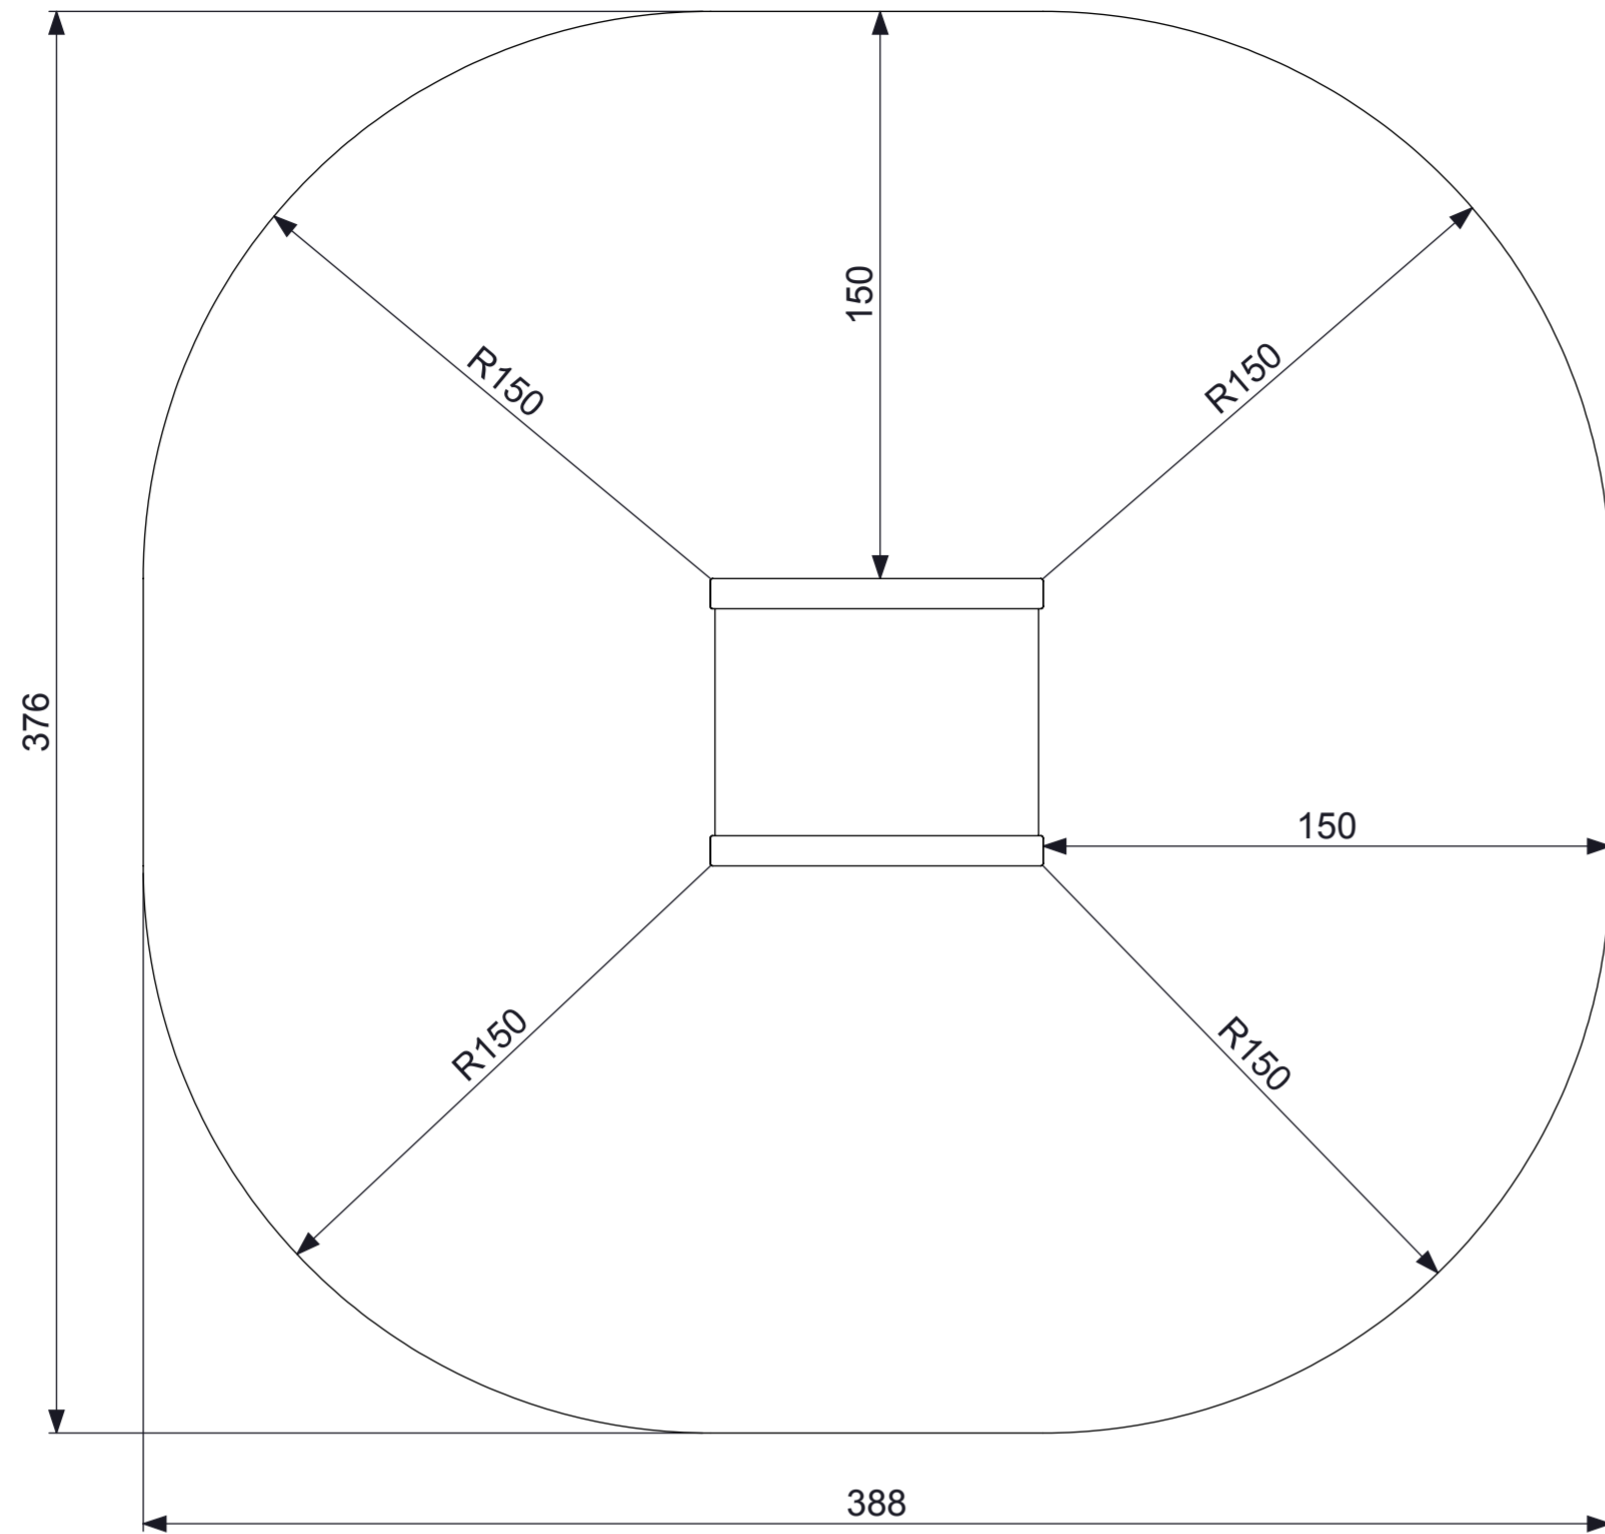

IJSLANDER
IJSLANDER BV
Oude Dijk 10
8096 RK Oldebroek | The Netherlands
T +31 (0)525 633420 | F +31 (0)525 631067
info@ijlander.com | www.ijlander.com

benaming/name					
BarForz Jumping Box H=154cm					
proj.	eenheid/unit	getekend/drawn	datum/date	naam/name	paraaf/signature
	cm		30-6-2015	PT	
schaal/scale		tekeningnummer/drawingnumber		blad/sheet	form./size
1:20		1612-INS		1 - 1	- A2