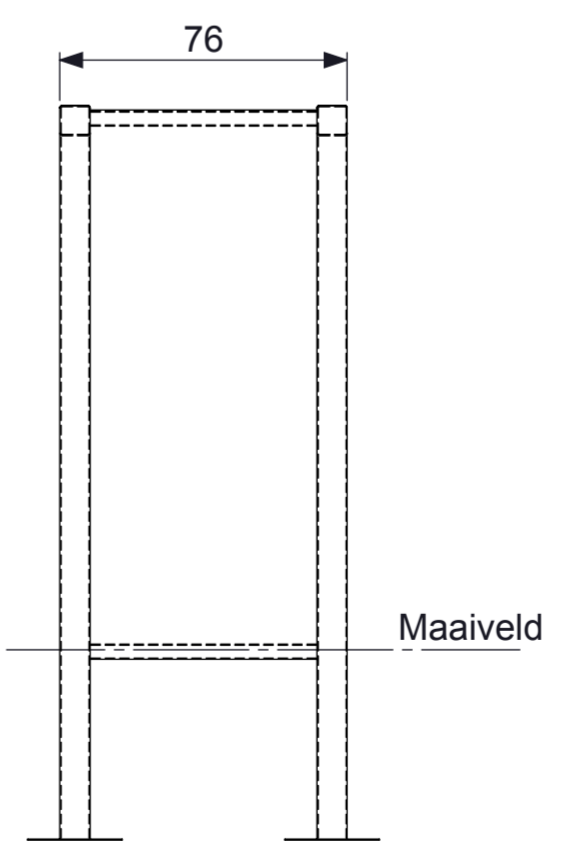

IJSLANDER
IJSLANDER BV
Oude Dijk 10
8096 RK Oldebroek | The Netherlands
T +31 (0)525 633420 | F +31 (0)525 631067
info@ijlander.com | www.ijlander.com

benaming/name					
BarForz Jumping Box H=154cm					
proj.	eenheid/unit	getekend/drawn	datum/date	naam/name	paraaf/signature
	cm		30-6-2015	PT	
schaal/scale		tekeningnummer/drawingnumber		blad/sheet	form./size
1:20		1612-INS		1 - 1	- A2