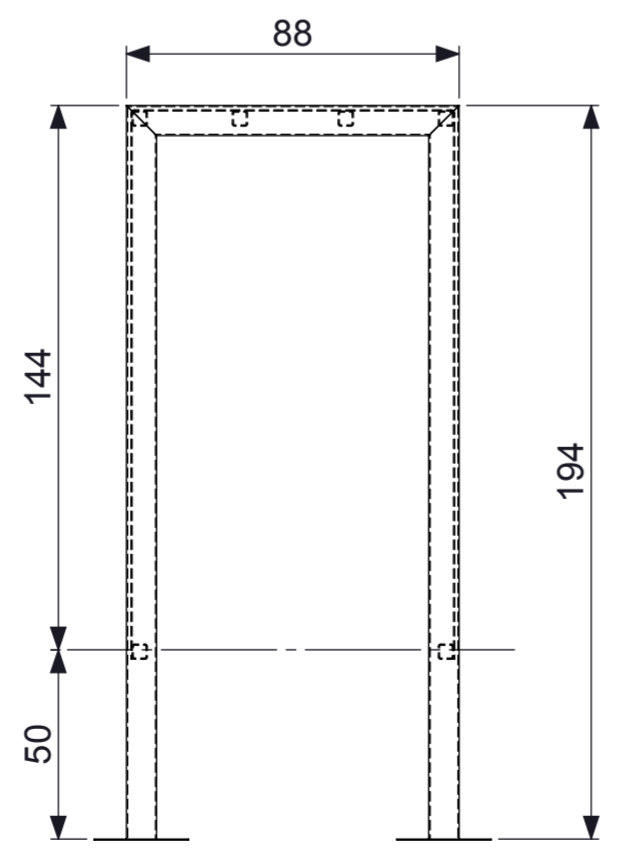

IJSLANDER
IJSLANDER BV
Oude Dijk 10
8096 RK Oldebroek | The Netherlands
T +31 (0)525 633420 | F +31 (0)525 631067
info@ijlander.com | www.ijlander.com

benaming/name					
BarForz Jumping Box H=154cm					
proj.	eenheid/unit	getekend/drawn	datum/date	naam/name	paraaf/signature
	cm		30-6-2015	PT	
schaal/scale		tekeningnummer/drawingnumber		blad/sheet	form./size
1:20		1612-INS		1 - 1	- A2