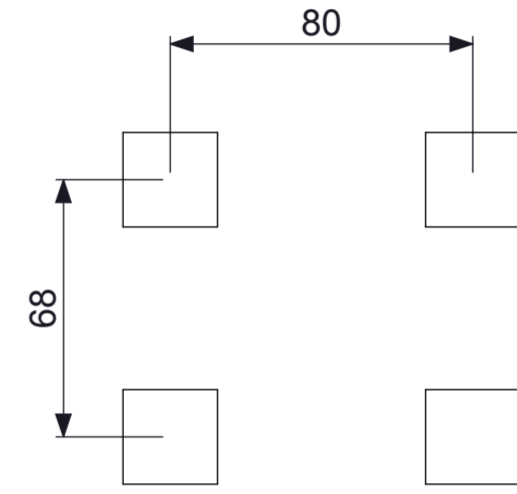

IJSLANDER
IJSLANDER BV
Oude Dijk 10
8096 RK Oldebroek | The Netherlands
T +31 (0)525 633420 | F +31 (0)525 631067
info@ijlander.com | www.ijlander.com

benaming/name					
BarForz Jumping Box H=154cm					
proj.	eenheid/unit	getekend/drawn	datum/date	naam/name	paraaf/signature
	cm		30-6-2015	PT	
schaal/scale		tekeningnummer/drawingnumber		blad/sheet	form./size
1:20		1612-INS		1 - 1	- A2