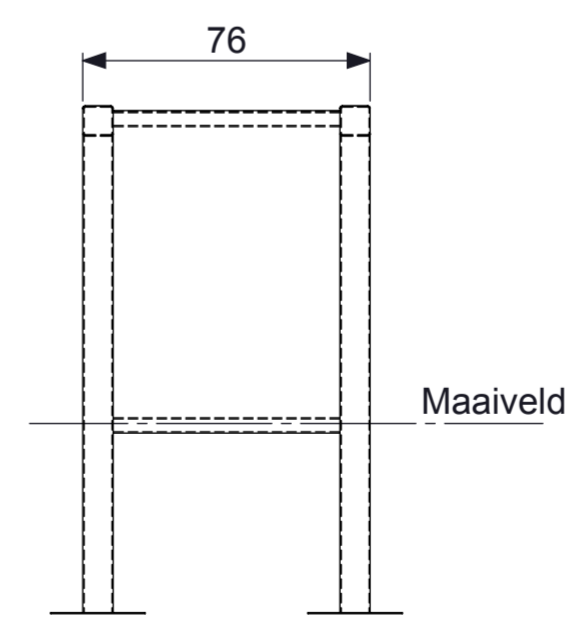

0 10 20 30 40 50 60 70 80
mm

IJSLANDER
IJSLANDER BV
Oude Dijk 10
8096 RK Oldebroek | The Netherlands
T +31 (0)525 633420 | F +31 (0)525 631067
info@ijlander.com | www.ijlander.com

benaming/name		BarForz Jumping Box H=84cm				
proj.	◎	eenheid/unit	getekend drawn	datum date	naam name	paraaf signature
		cm		30-6-2015	PT	
schaal/scale	tekeningnummer/drawingnumber		blad/sheet	wijz./rev.	form./size	
1:20	1610-INS		1 - 1	-	A2