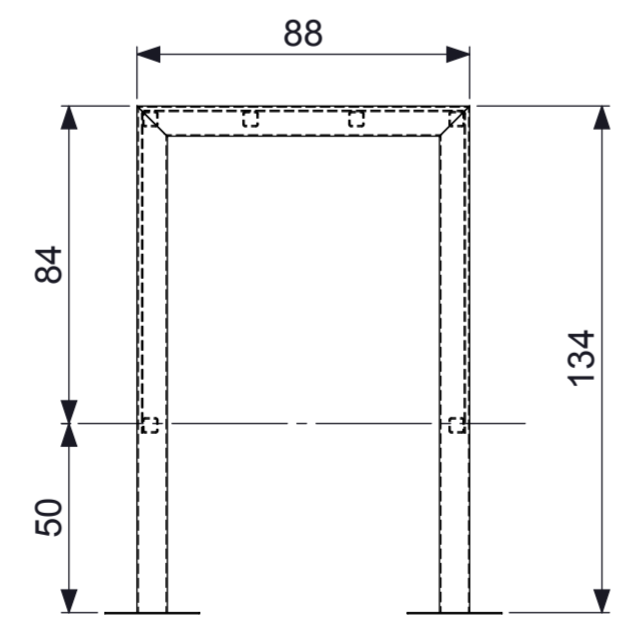

0 10 20 30 40 50 60 70 80
mm

IJSLANDER
IJSLANDER BV
Oude Dijk 10
8096 RK Oldebroek | The Netherlands
T +31 (0)525 633420 | F +31 (0)525 631067
info@ijlander.com | www.ijlander.com

benaming/name		BarForz Jumping Box H=84cm				
proj.	◎	eenheid/unit	getekend drawn	datum date	naam name	paraaf signature
		cm		30-6-2015	PT	
schaal/scale	tekeningnummer/drawingnumber		blad/sheet	wijz./rev.	form./size	
1:20	1610-INS		1 - 1	-	A2