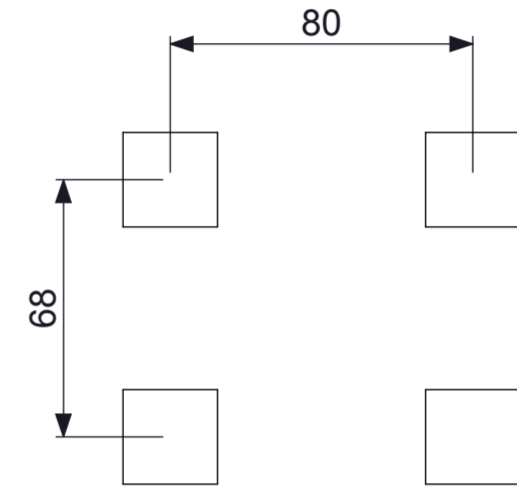

0 10 20 30 40 50 60 70 80
mm

IJSLANDER
IJSLANDER BV
Oude Dijk 10
8096 RK Oldebroek | The Netherlands
T +31 (0)525 633420 | F +31 (0)525 631067
info@ijlander.com | www.ijlander.com

benaming/name		BarForz Jumping Box H=84cm				
proj.	◎	eenheid/unit	getekend drawn	datum date	naam name	paraaf signature
		cm		30-6-2015	PT	
schaal/scale	tekeningnummer/drawingnumber		blad/sheet	wijz./rev.	form./size	
1:20	1610-INS		1 - 1	-	A2