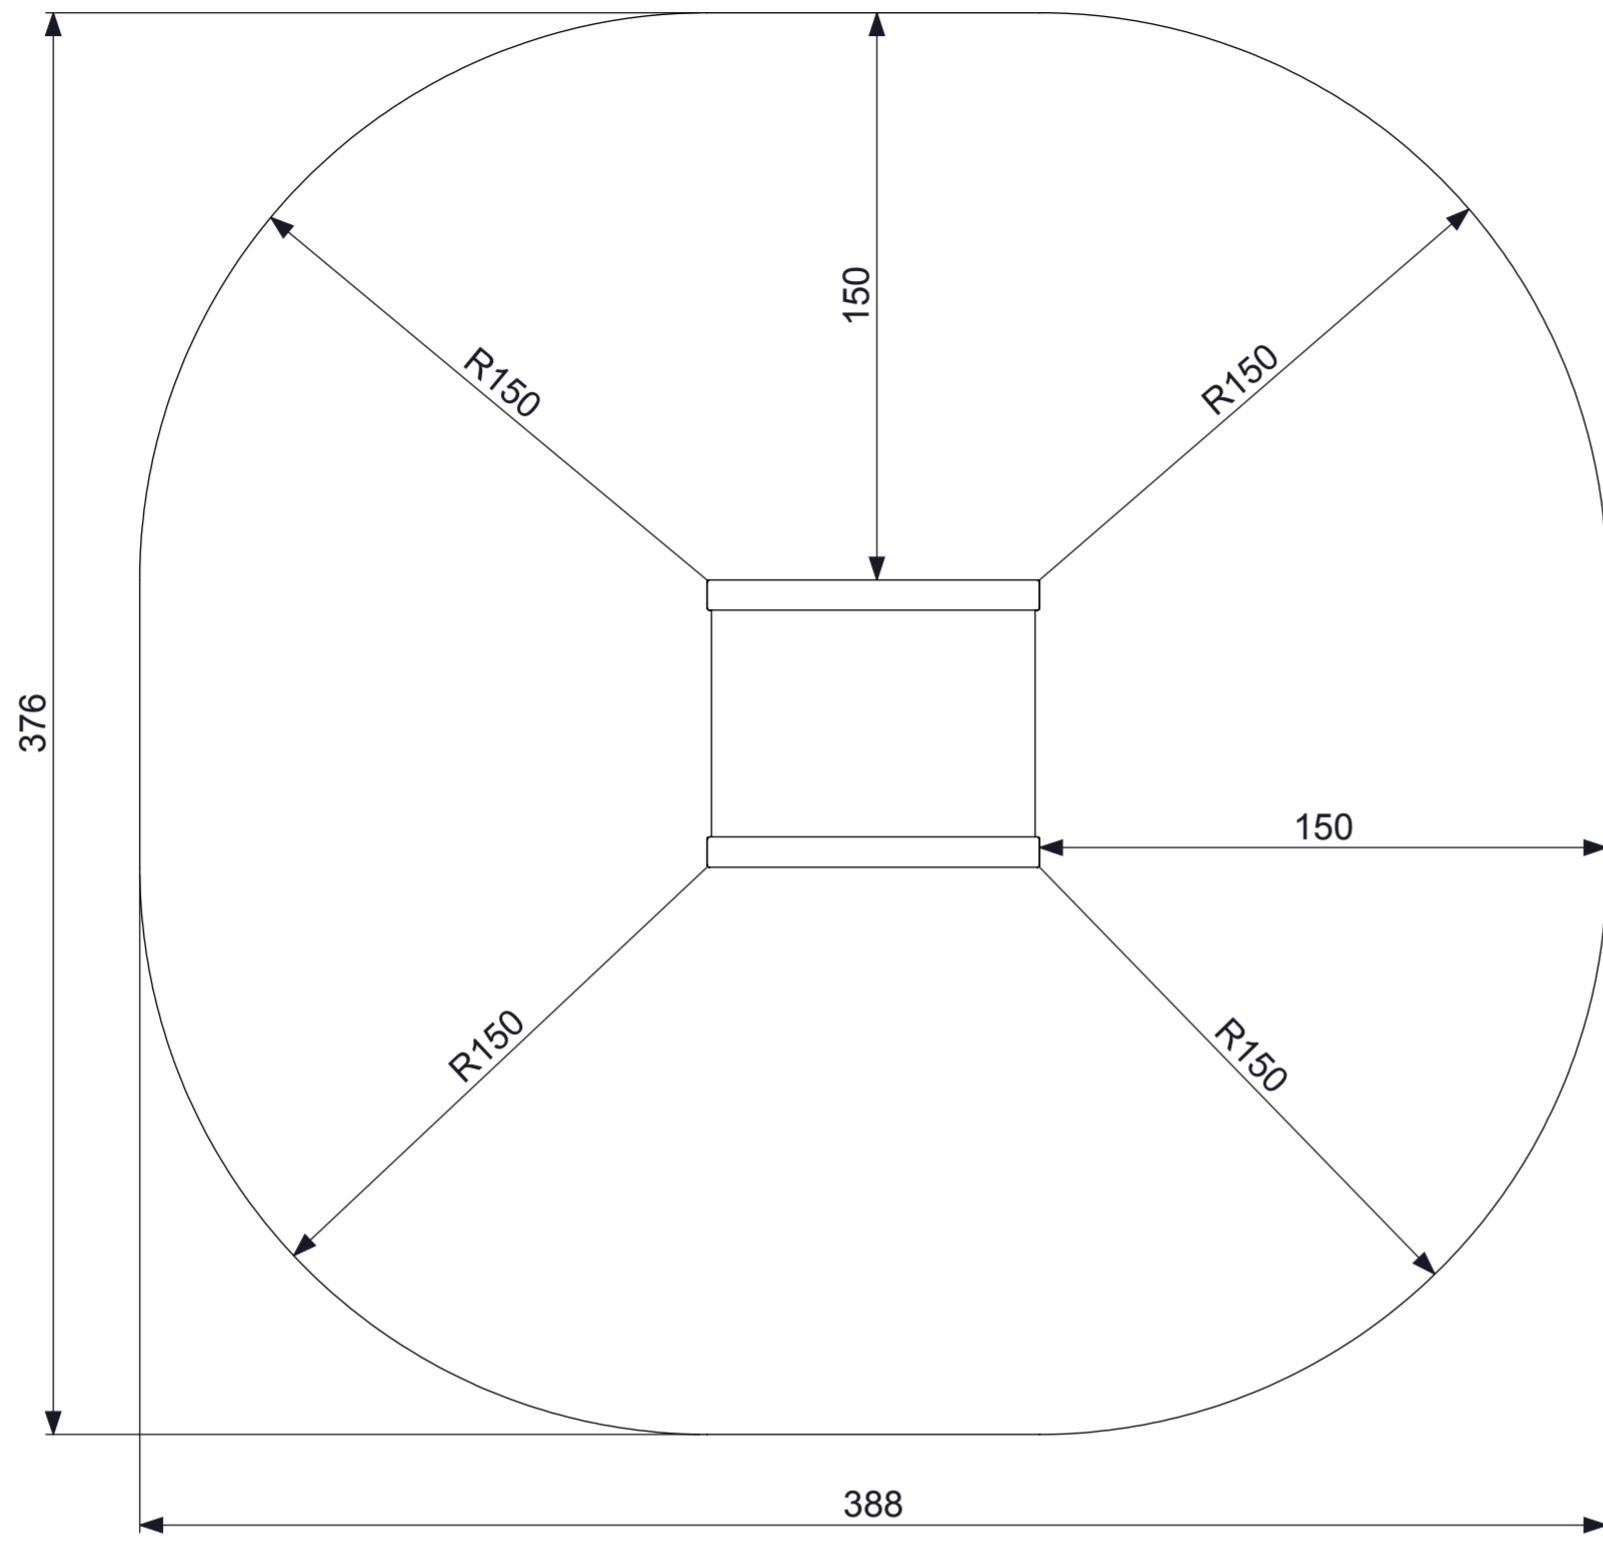

0 10 20 30 40 50 60 70 80
mm

IJSLANDER
IJSLANDER BV
Oude Dijk 10
8096 RK Oldebroek | The Netherlands
T +31 (0)525 633420 | F +31 (0)525 631067
info@ijlander.com | www.ijlander.com

benaming/name		BarForz Jumping Box H=84cm				
proj.	◎	eenheid/unit	getekend drawn	datum date	naam name	paraaf signature
		cm		30-6-2015	PT	
schaal/scale	tekeningnummer/drawingnumber		blad/sheet	wijz./rev.	form./size	
1:20	1610-INS		1 - 1	-	A2