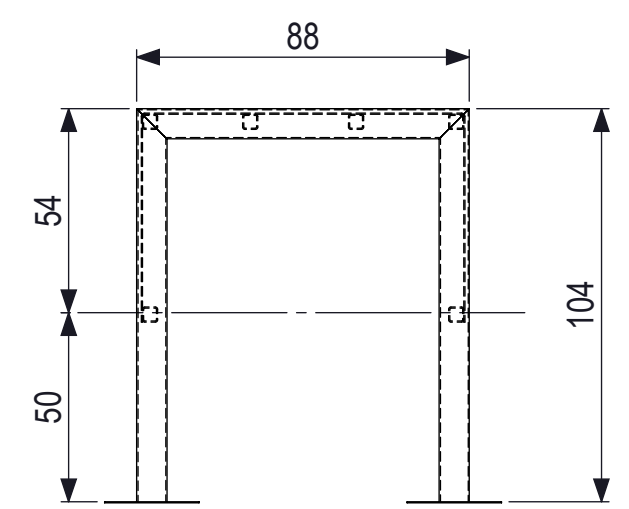

IJSLANDER
IJSLANDER BV
Oude Dijk 10
8096 RK Oldebroek | The Netherlands
T +31 (0)525 633420 | F +31 (0)525 631067
info@ijslander.com | www.ijslander.com

benamingname		Bar Forz Jumping Box H=54cm					
proj.	eenheid/unit	getekend/drawn	datum/date	naam/name	paraf/signature		
	cm		20-05-2015	GG			
schaal/scale	tekeningnummer/drawingnumber		blad/sheet		wijz./rev.	form./size	
1:20	1609A-INS		1-1		-	A2