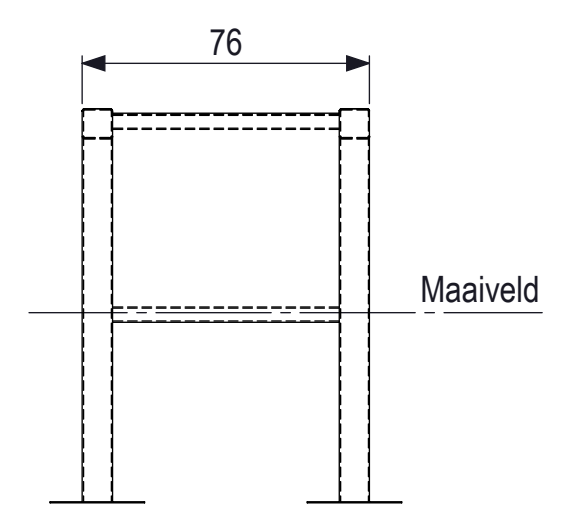

IJSLANDER
IJSLANDER BV
Oude Dijk 10
8096 RK Oldebroek | The Netherlands
T +31 (0)525 633420 | F +31 (0)525 631067
info@ijslander.com | www.ijslander.com

benamingname		Bar Forz Jumping Box H=54cm					
proj.	eenheid/unit	getekend/drawn	datum/date	naam/name	paraf/signature		
	cm		20-05-2015	GG			
schaal/scale	tekeningnummer/drawingnumber		blad/sheet		wijz./rev.	form./size	
1:20	1609A-INS		1-1		-	A2