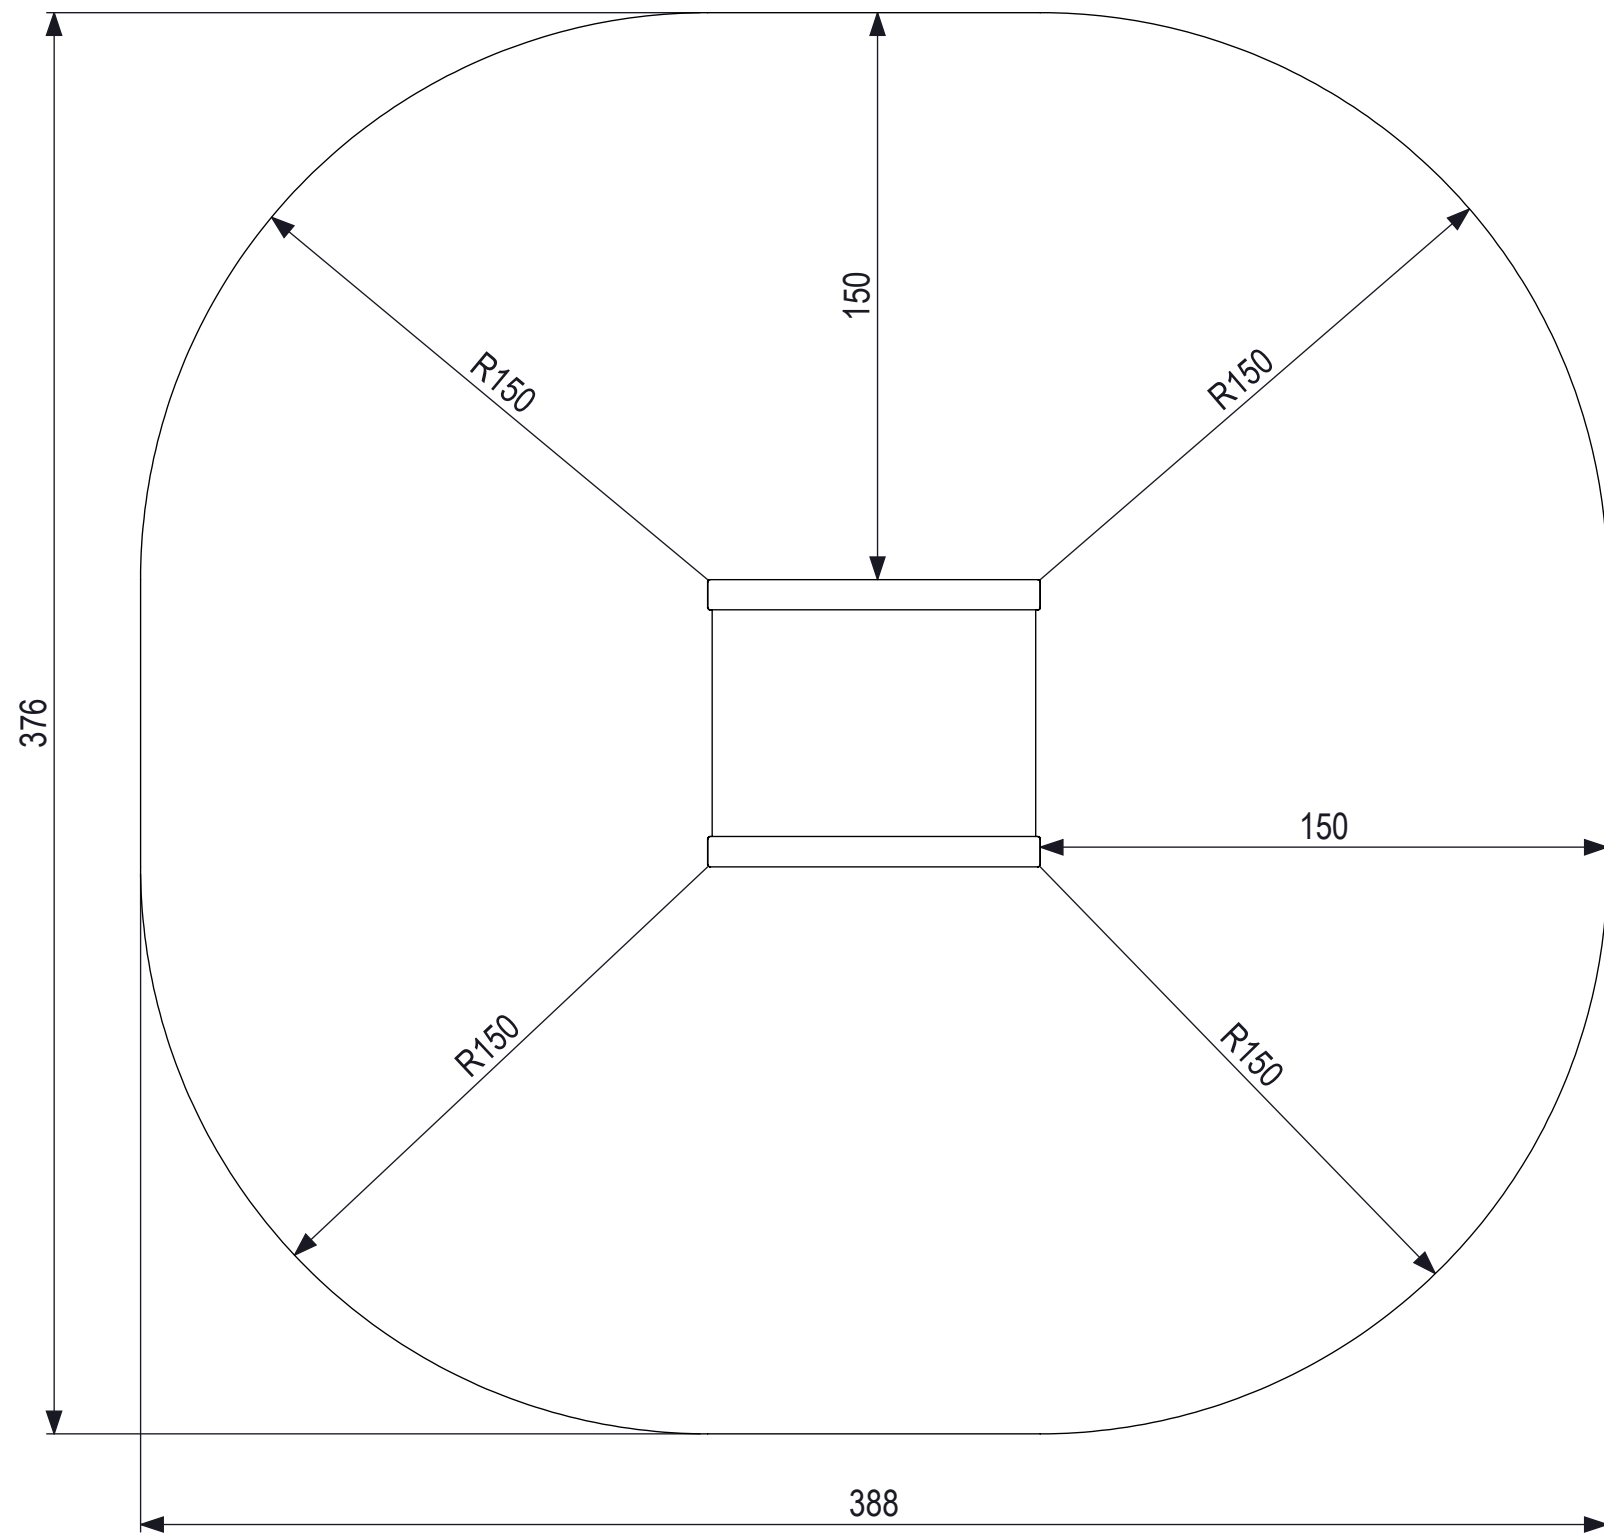

IJSLANDER
IJSLANDER BV
Oude Dijk 10
8096 RK Oldebroek | The Netherlands
T +31 (0)525 633420 | F +31 (0)525 631067
info@ijslander.com | www.ijslander.com

benamingname		Bar Forz Jumping Box H=54cm					
proj.	eenheid/unit	getekend/drawn	datum/date	naam/name	paraf/signature		
	cm		20-05-2015	GG			
schaal/scale	tekeningnummer/drawingnumber		blad/sheet		wijz./rev.	form./size	
1:20	1609A-INS		1-1		-	A2