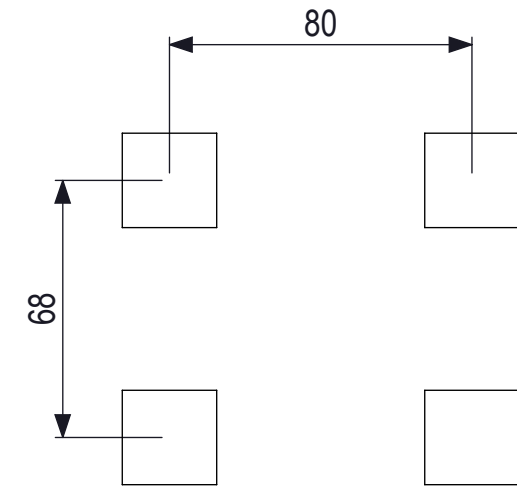

IJSLANDER
IJSLANDER BV
Oude Dijk 10
8096 RK Oldebroek | The Netherlands
T +31 (0)525 633420 | F +31 (0)525 631067
info@ijslander.com | www.ijslander.com

benamingname		Bar Forz Jumping Box H=54cm					
proj.	eenheid/unit	getekend/drawn	datum/date	naam/name	paraf/signature		
	cm		20-05-2015	GG			
schaal/scale	tekeningnummer/drawingnumber		blad/sheet		wijz./rev.	form./size	
1:20	1609A-INS		1-1		-	A2