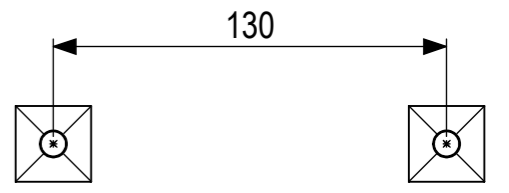

1404  
0,77m

valdempende zone

Obstakelvrije zone

 <b>IJSLANDER</b>	<b>Ijlander BV</b> Oude Dijk 10 8096 RK Oldebroek   The Netherlands T +31 (0)525 633420   F +31 (0)525 631067 info@ijlander.com   www.ijlander.com		benaming/name <h2>Madera Minischommel</h2>			
	proj. 	eenheid/unit cm	datum date 7-12-2012	naam name GM	paraaf signature	wijz./rev.
	schaal/scale 1:25	tekeningnummer/drawingnumber 1404B-INS		blad/sheet 1 - 1	form./size A3	