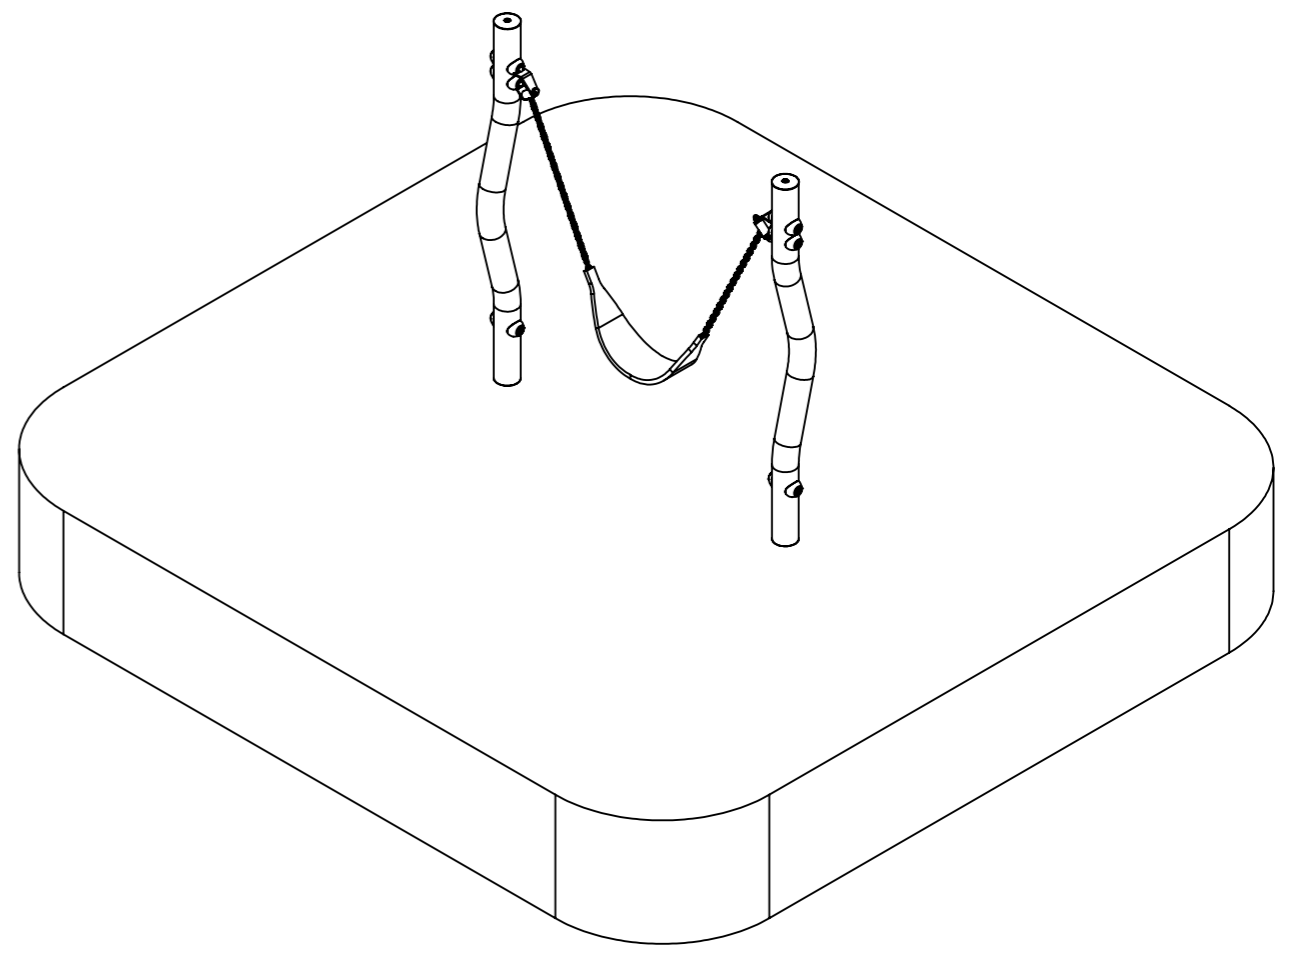

1404  
0,77m

valdempende zone

Obstakelvrije zone

 <b>IJSLANDER</b>	<b>Ijlander BV</b> Oude Dijk 10 8096 RK Oldebroek   The Netherlands T +31 (0)525 633420   F +31 (0)525 631067 info@ijlander.com   www.ijlander.com		benaming/name <h2>Madera Minischommel</h2>			
	proj. 	eenheid/unit cm	datum date 7-12-2012	naam name GM	paraaf signature	wijz./rev.
	schaal/scale 1:25	tekeningnummer/drawingnumber 1404B-INS		blad/sheet 1 - 1	form./size A3	