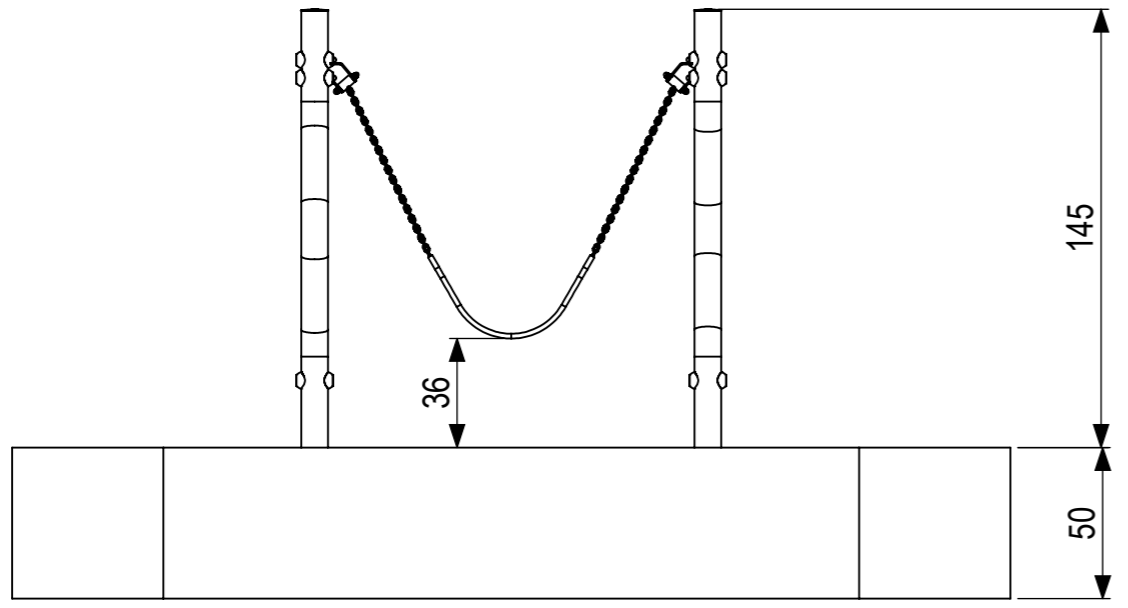

1404  
0,77m

valdempende zone

Obstakelvrije zone

 <b>IJSLANDER</b>	<b>Ijlander BV</b> Oude Dijk 10 8096 RK Oldebroek   The Netherlands T +31 (0)525 633420   F +31 (0)525 631067 info@ijlander.com   www.ijlander.com		benaming/name <h2>Madera Minischommel</h2>			
	proj. 	eenheid/unit cm	datum date 7-12-2012	naam name GM	paraaf signature	wijz./rev.
	schaal/scale 1:25	tekeningnummer/drawingnumber 1404B-INS		blad/sheet 1 - 1	form./size A3	