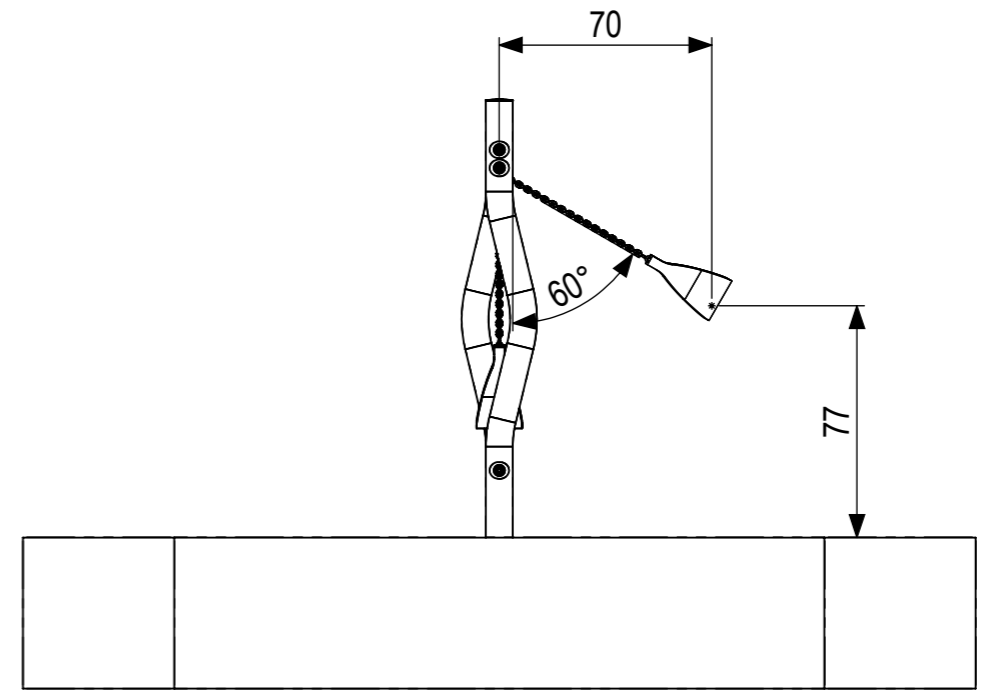

1404  
0,77m

valdempende zone

Obstakelvrije zone

 <b>IJSLANDER</b>	<b>Ijlander BV</b> Oude Dijk 10 8096 RK Oldebroek   The Netherlands T +31 (0)525 633420   F +31 (0)525 631067 info@ijlander.com   www.ijlander.com		benaming/name <h2>Madera Minischommel</h2>			
	proj. 	eenheid/unit cm	datum date 7-12-2012	naam name GM	paraaf signature	wijz./rev.
	schaal/scale 1:25	tekeningnummer/drawingnumber 1404B-INS		blad/sheet 1 - 1	form./size A3	