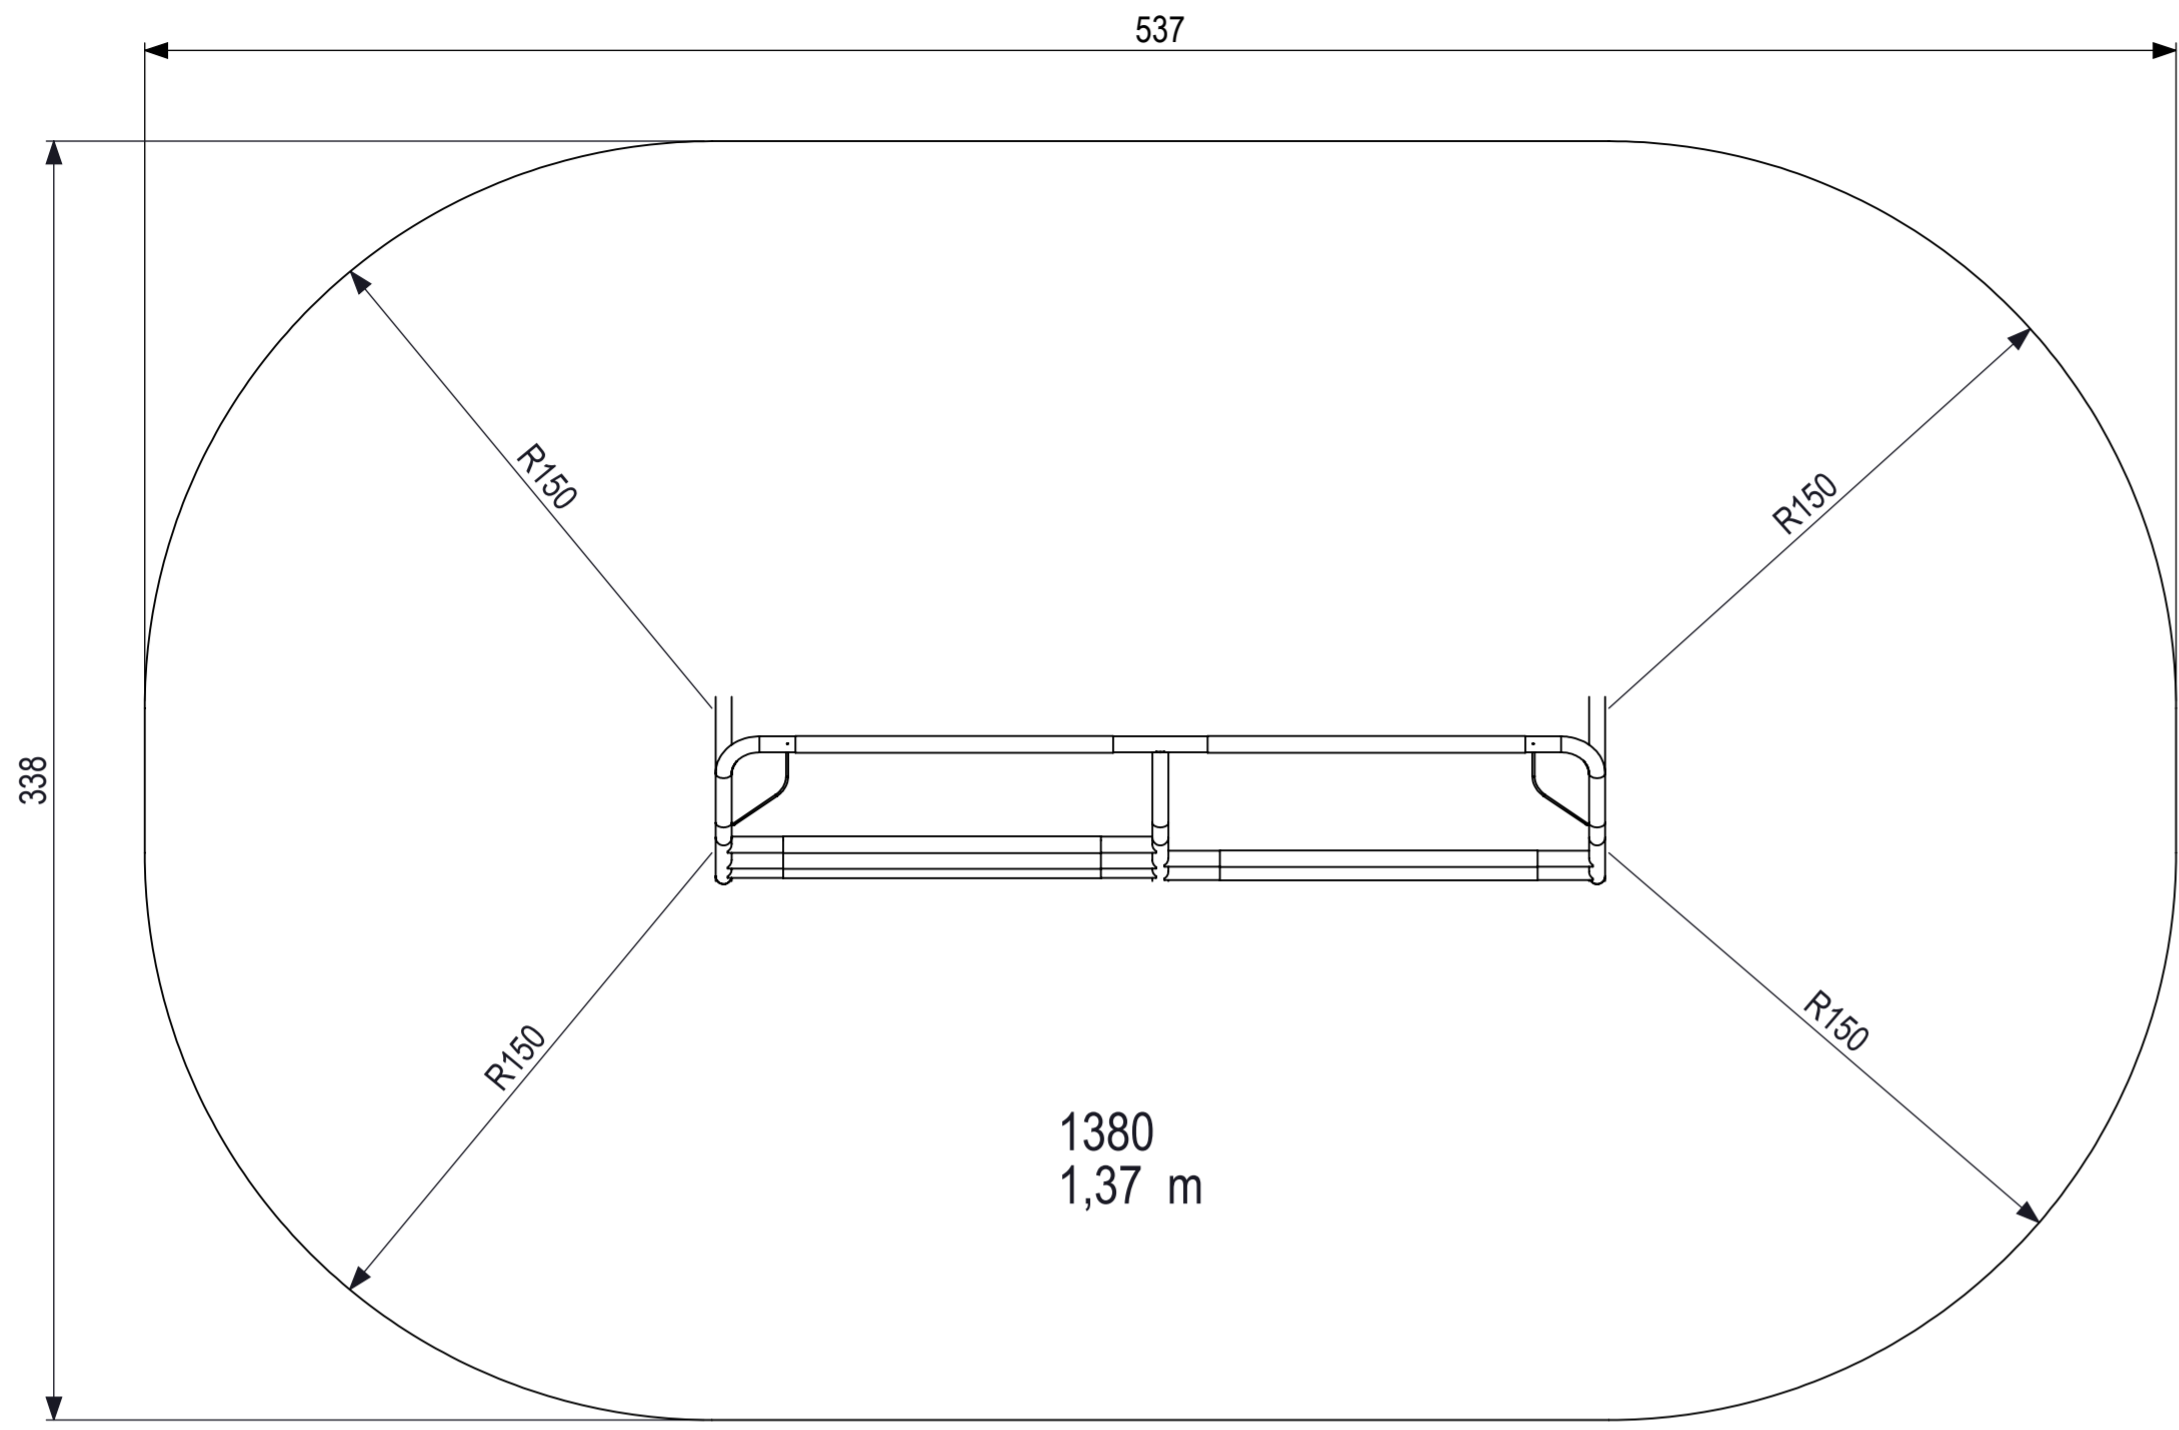

IJSLANDER
IJSLANDER BV
Oude Dijk 10
8096 RK Oldebroek | The Netherlands
T +31 (0)525 633420 | F +31 (0)525 631067
info@ijlander.com | www.ijlander.com

benaming/name		Fifty+ Klimrek				
prj.	eenheid/unit	datum/date	naam/nam.	paraaf/signature		
	cm	getekend/drawn	2-5-2016	RVG		
schaal/scale	tekeningnummer/drawingnumber	blad/sheet			wijz./rev.	form./size
1:20	1380D-INS	1-1			-	A2