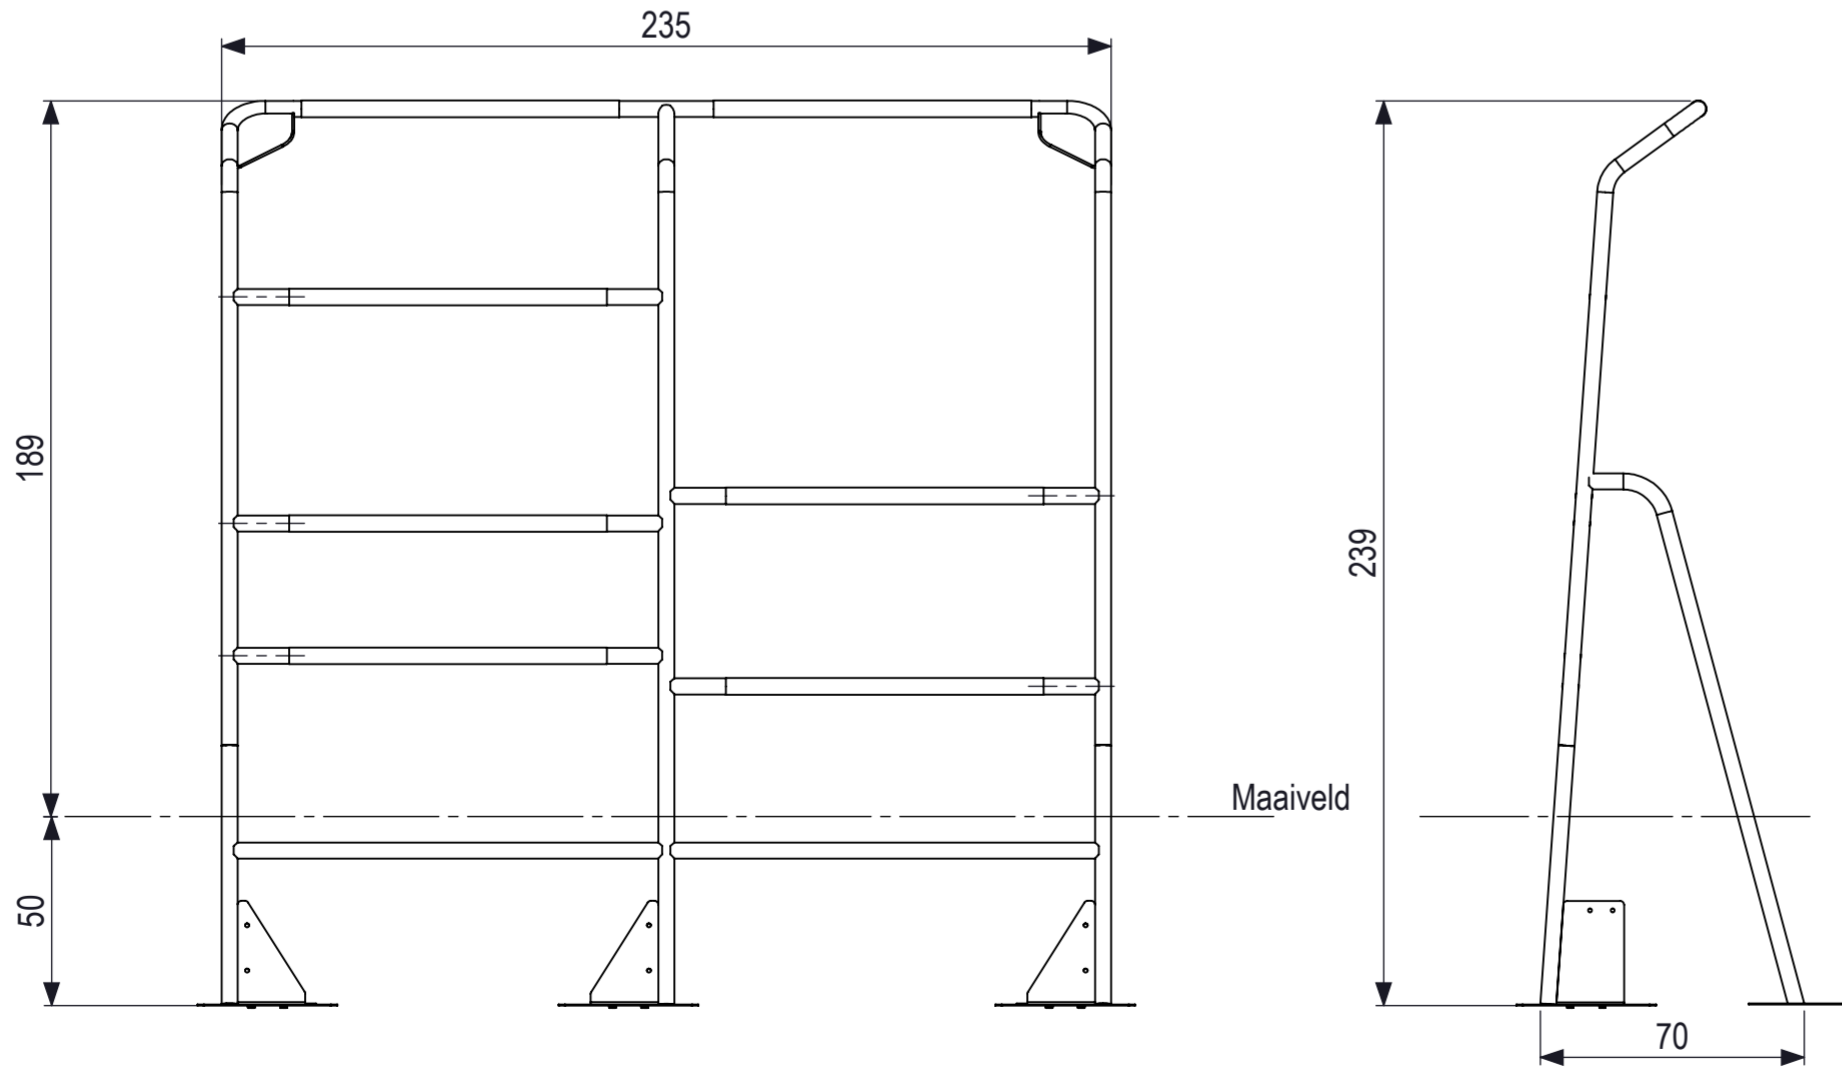

IJSLANDER
IJSLANDER BV
Oude Dijk 10
8096 RK Oldebroek | The Netherlands
T +31 (0)525 633420 | F +31 (0)525 631067
info@ijlander.com | www.ijlander.com

benaming/name		Fifty+ Klimrek				
prj.	eenheid/unit	datum/date	naam/nam.	paraaf/signature		
	cm	getekend/drawn	2-5-2016	RVG		
schaal/scale	tekeningnummer/drawingnumber	blad/sheet			wijz./rev.	form./size
1:20	1380D-INS	1-1			-	A2