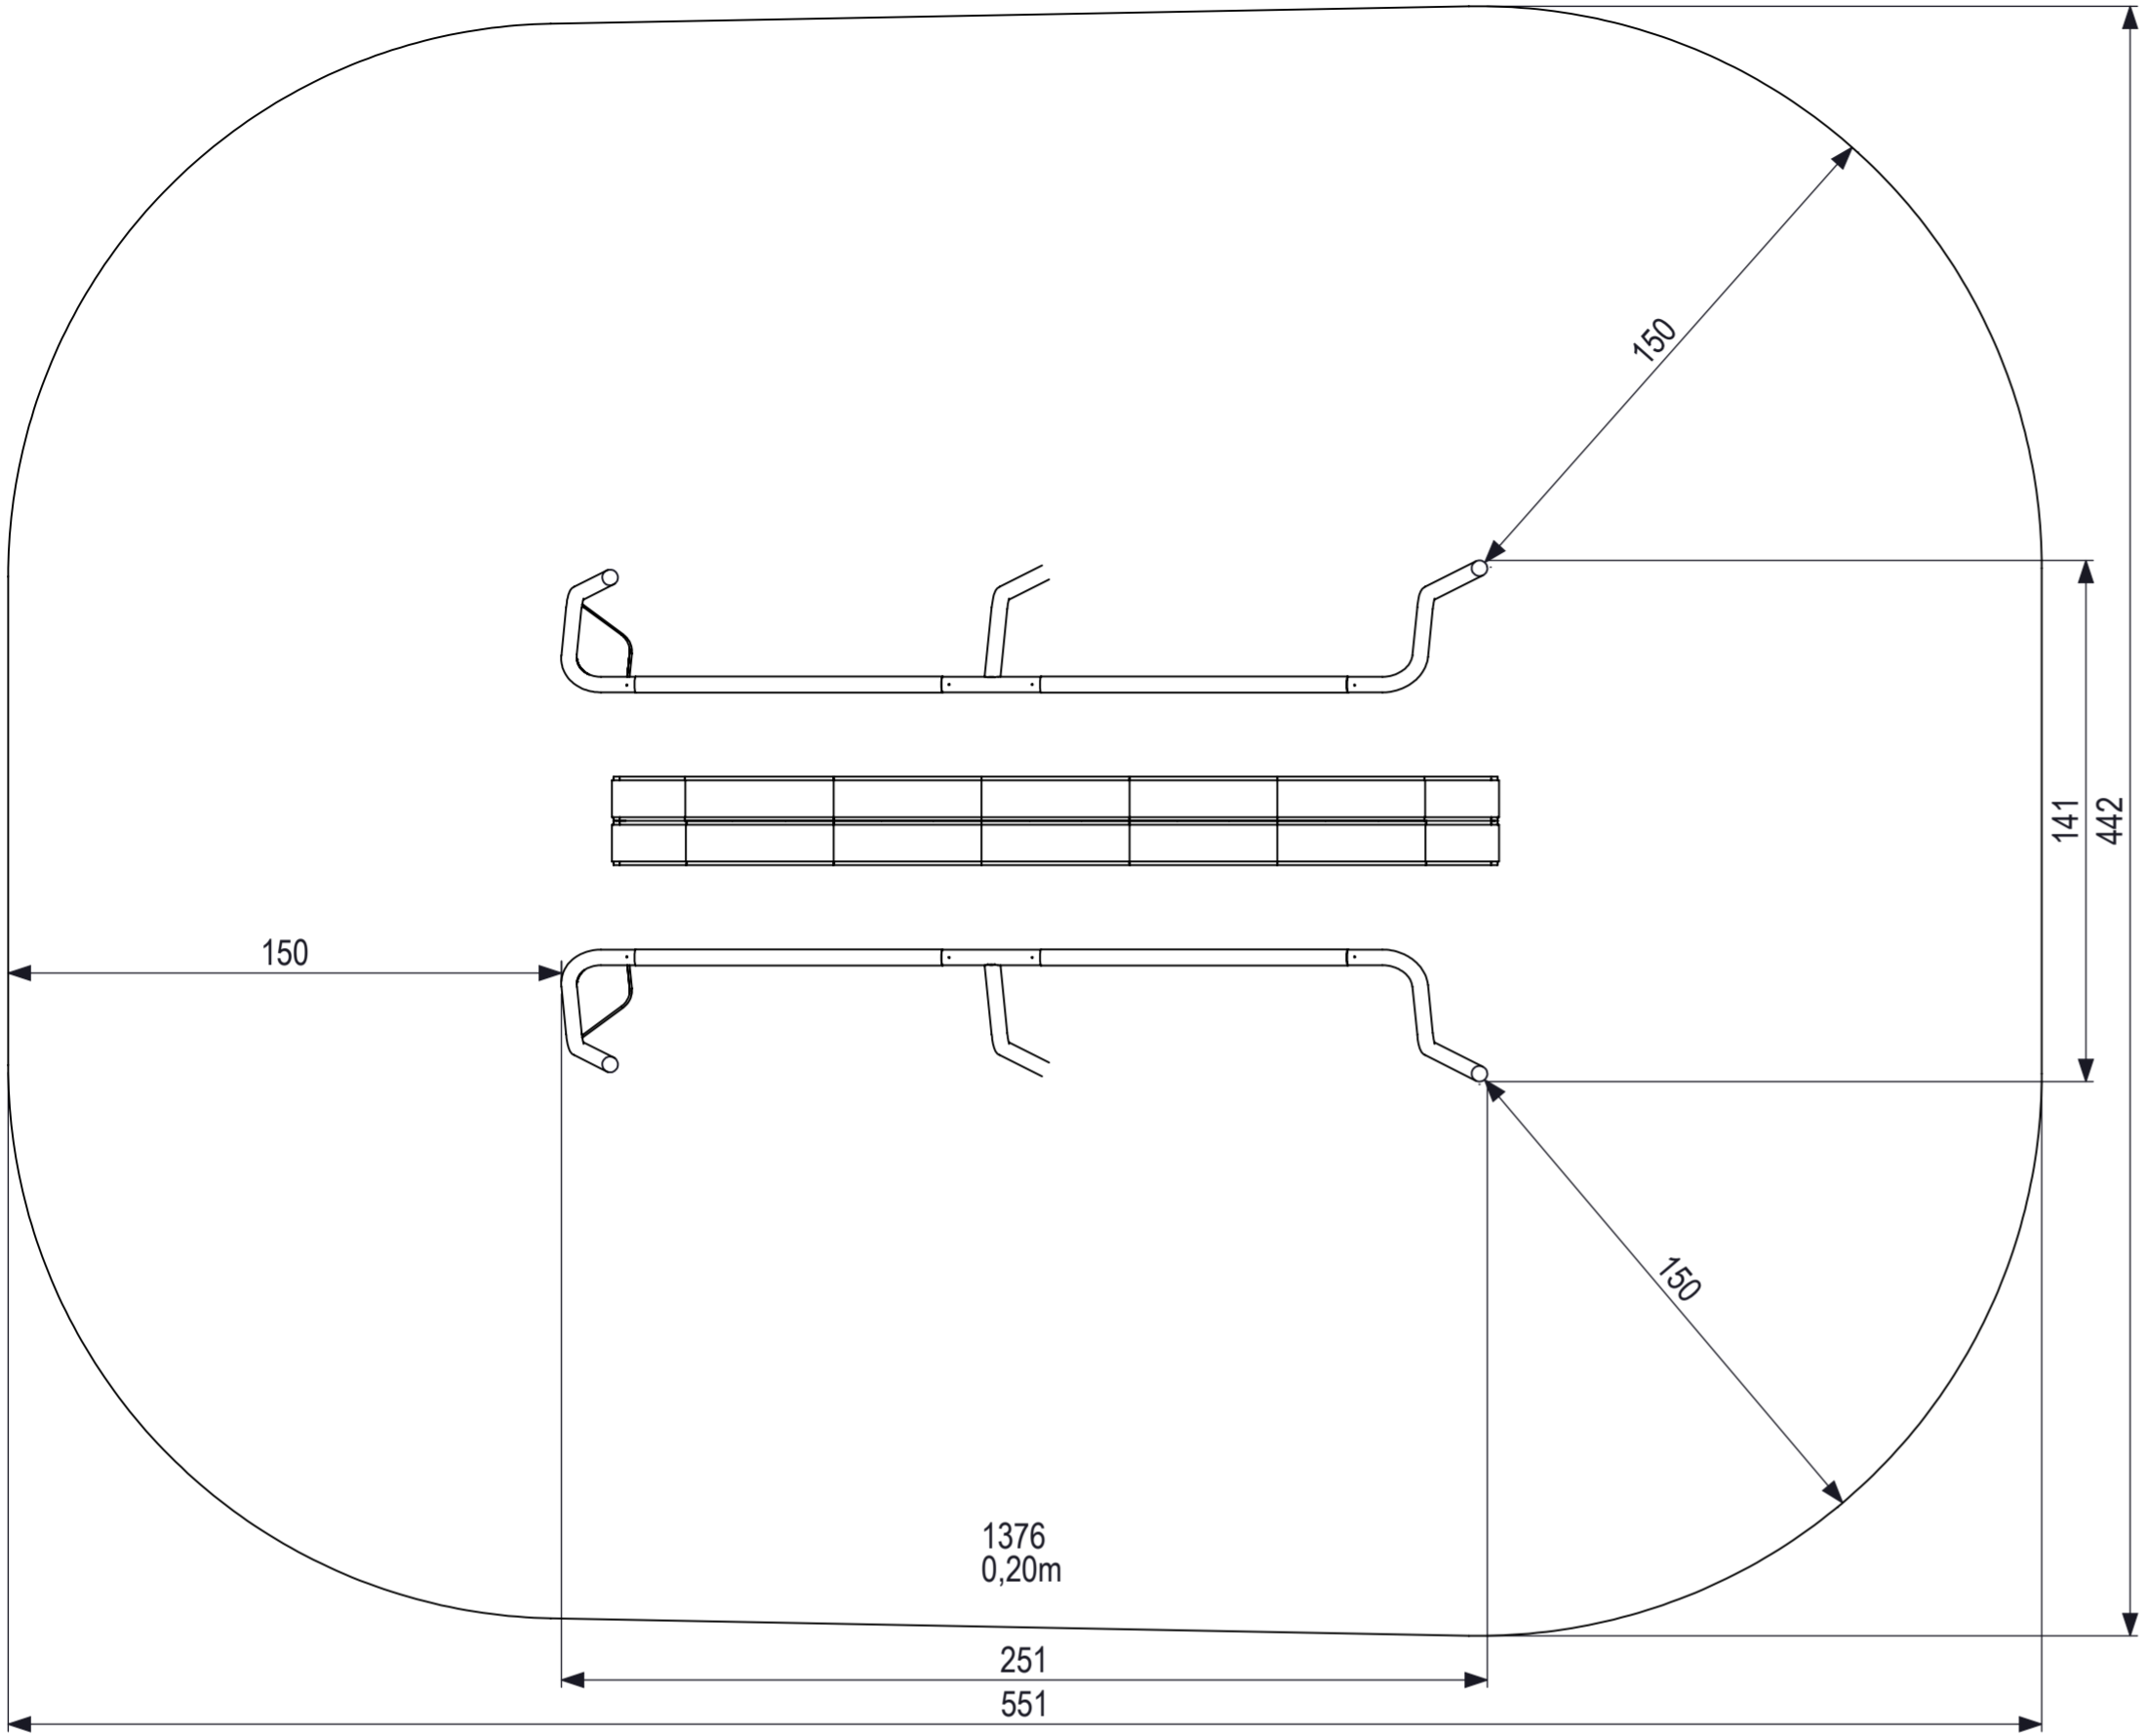

0 10 20 30 40 50 60 70 80
mm

IJSLANDER	Ijlander BV Oude Dijk 10 8096 RK Oldebroek | The Netherlands T +31 (0)525 633420 | F +31 (0)525 631067 info@ijlander.com | www.ijlander.com		Fifty+ Evenwichtsstraat			
	proj.	eenheid/unit cm	datum 9-12-2015	naam PT	paraaf signature	schaal/scale 1:20
tekeningnummer/drawingnumber 1376D-INS		blad/sheet 1-1		wijz./rev. -	form./size A2