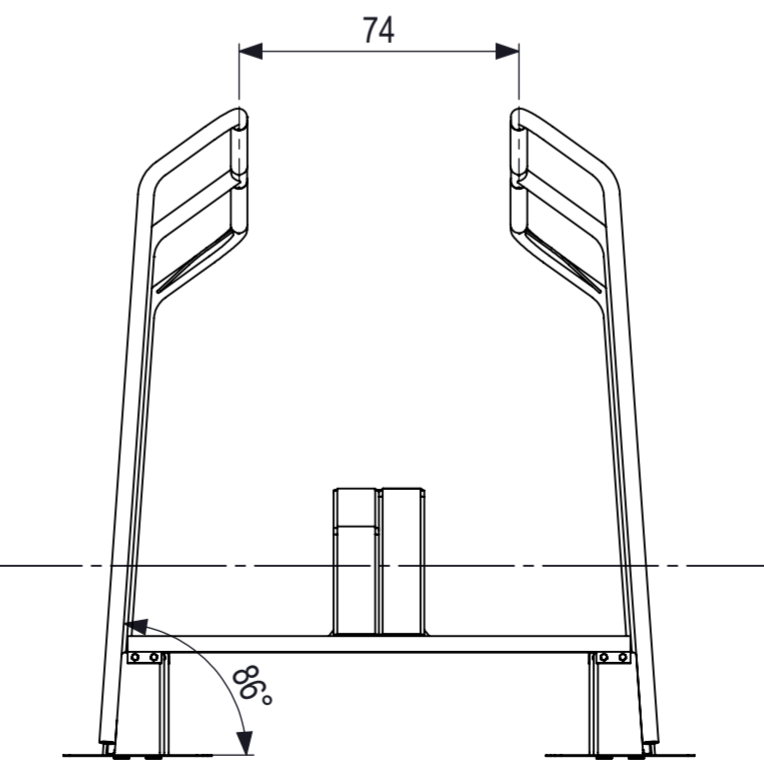

0 10 20 30 40 50 60 70 80
mm

IJSLANDER	Ijlander BV Oude Dijk 10 8096 RK Oldebroek | The Netherlands T +31 (0)525 633420 | F +31 (0)525 631067 info@ijlander.com | www.ijlander.com		Fifty+ Evenwichtsstraat			
	proj.	eenheid/unit cm	datum 9-12-2015	naam PT	paraaf signature	schaal/scale 1:20
tekeningnummer/drawingnumber 1376D-INS		blad/sheet 1-1		wijz./rev. -	form./size A2