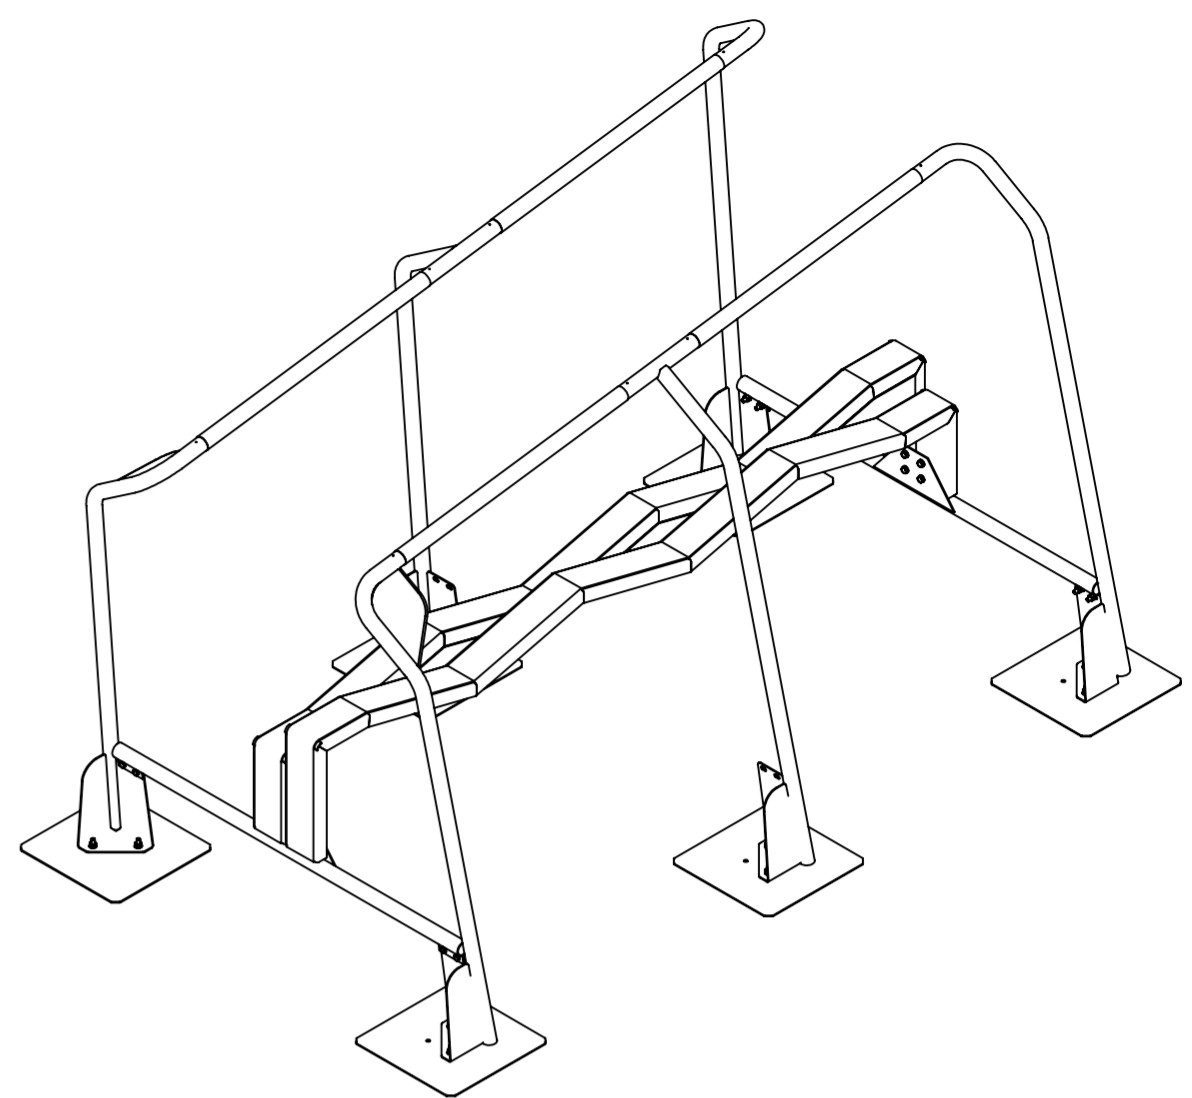

0 10 20 30 40 50 60 70 80
mm

IJSLANDER	Ijlander BV Oude Dijk 10 8096 RK Oldebroek | The Netherlands T +31 (0)525 633420 | F +31 (0)525 631067 info@ijlander.com | www.ijlander.com		Fifty+ Evenwichtsstraat			
	proj.	eenheid/unit cm	datum 9-12-2015	naam PT	paraaf signature	schaal/scale 1:20
tekeningnummer/drawingnumber 1376D-INS		blad/sheet 1-1		wijz./rev. -	form./size A2