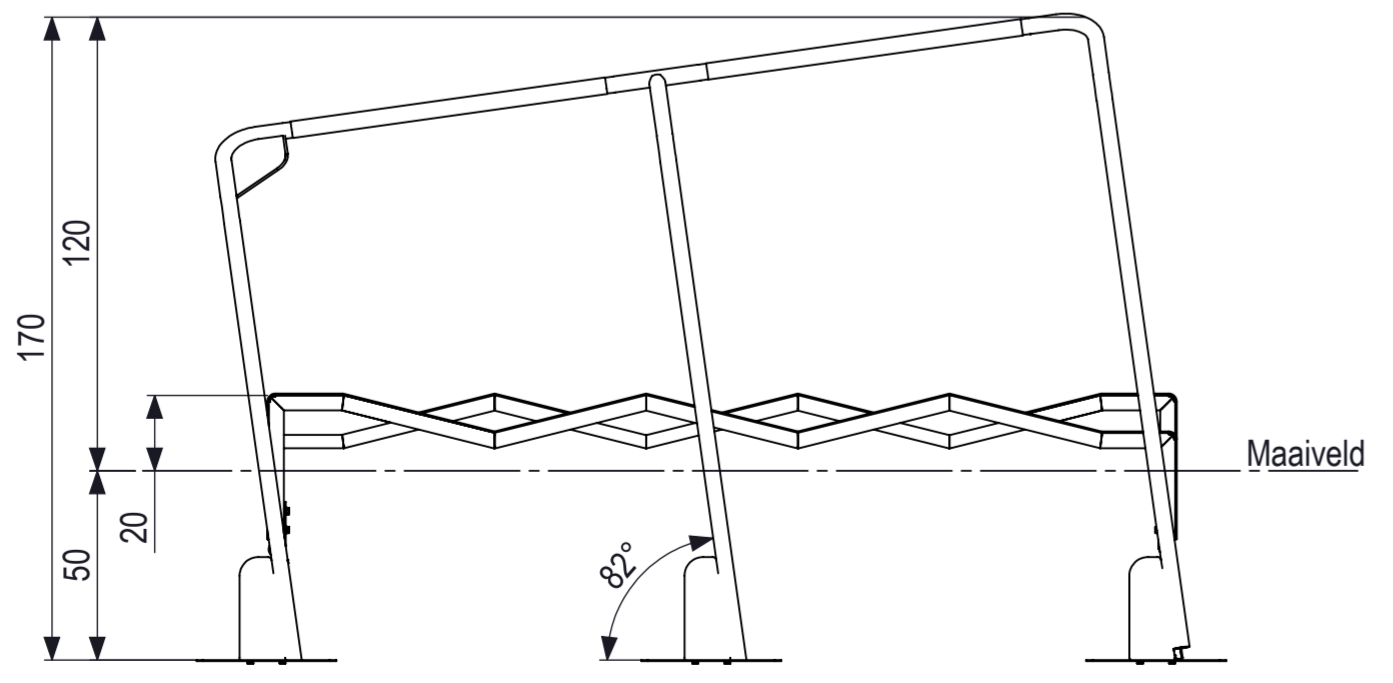

0 10 20 30 40 50 60 70 80
mm

IJSLANDER	Ijlander BV Oude Dijk 10 8096 RK Oldebroek | The Netherlands T +31 (0)525 633420 | F +31 (0)525 631067 info@ijlander.com | www.ijlander.com		Fifty+ Evenwichtsstraat			
	proj.	eenheid/unit cm	datum 9-12-2015	naam PT	paraaf signature	schaal/scale 1:20
tekeningnummer/drawingnumber 1376D-INS		blad/sheet 1-1		wijz./rev. -	form./size A2