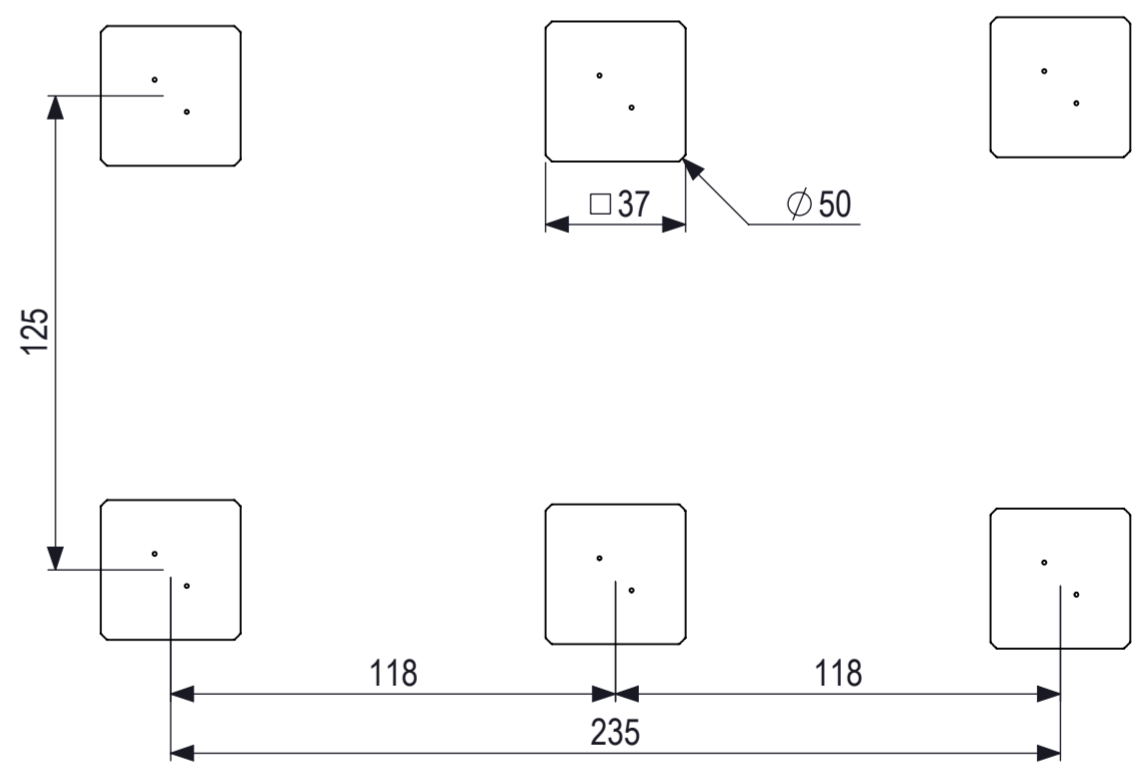

0 10 20 30 40 50 60 70 80
mm

IJSLANDER	Ijlander BV Oude Dijk 10 8096 RK Oldebroek | The Netherlands T +31 (0)525 633420 | F +31 (0)525 631067 info@ijlander.com | www.ijlander.com		Fifty+ Evenwichtsstraat			
	proj.	eenheid/unit cm	datum 9-12-2015	naam PT	paraaf signature	schaal/scale 1:20
tekeningnummer/drawingnumber 1376D-INS		blad/sheet 1-1		wijz./rev. -	form./size A2