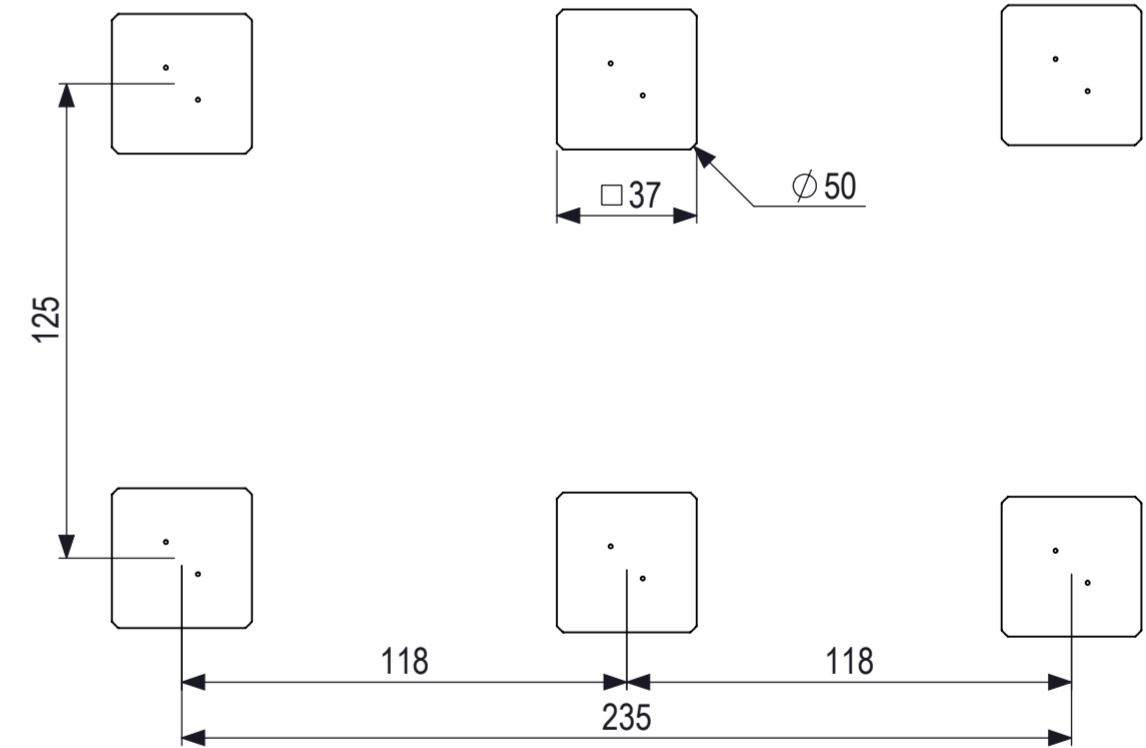

0 10 20 30 40 50 60 70 80
mm

benaming/name		Fifty+ Wankelweg			
proj.	eenheid/unit	datum/date	naam/name	paraaf/signature	
	cm	10-12-2015	PT		
schaal/scale	tekeningnummer/drawingnumber	blad/sheet		wijz./rev.	form./size
1:20	1375D-INS	1-1		-	A2