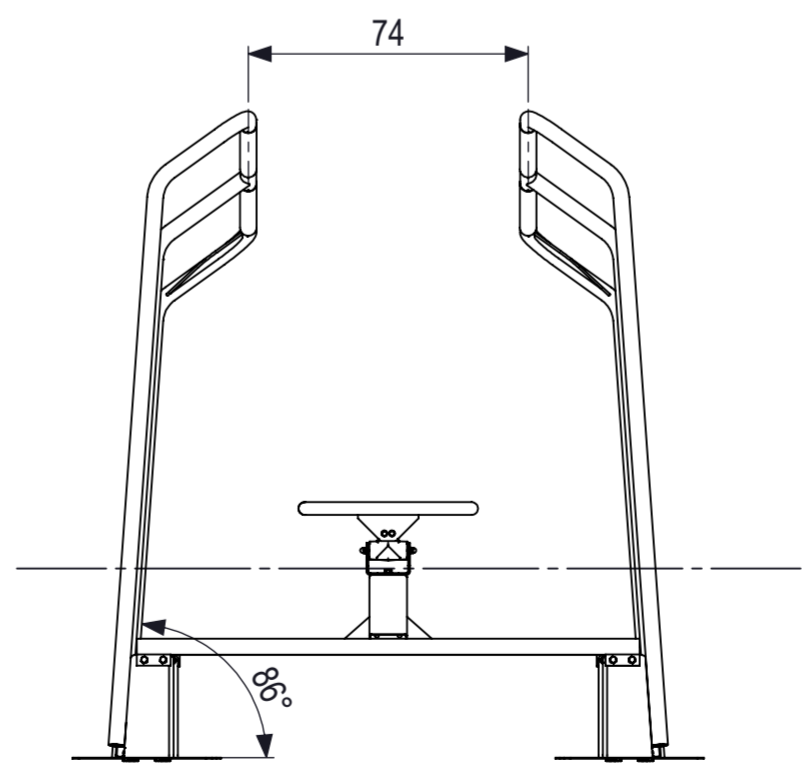

0 10 20 30 40 50 60 70 80
mm

benaming/name		Fifty+ Wankelweg			
proj.	eenheid/unit	datum/date	naam/name	paraaf/signature	
	cm	10-12-2015	PT		
schaal/scale	tekeningnummer/drawingnumber	blad/sheet		wijz./rev.	form./size
1:20	1375D-INS	1-1		-	A2