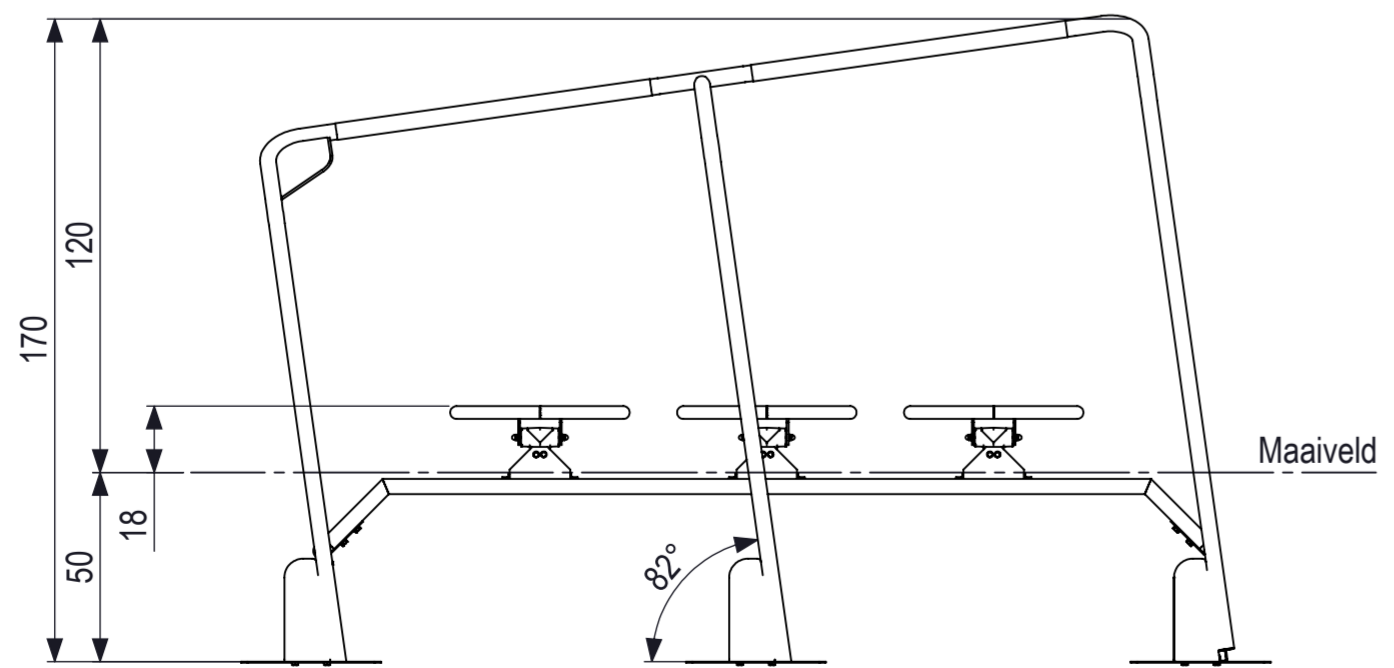

0 10 20 30 40 50 60 70 80
mm

benaming/name		Fifty+ Wankelweg			
proj.	eenheid/unit	datum/date	naam/name	paraaf/signature	
	cm	10-12-2015	PT		
schaal/scale	tekeningnummer/drawingnumber	blad/sheet		wijz./rev.	form./size
1:20	1375D-INS	1-1		-	A2