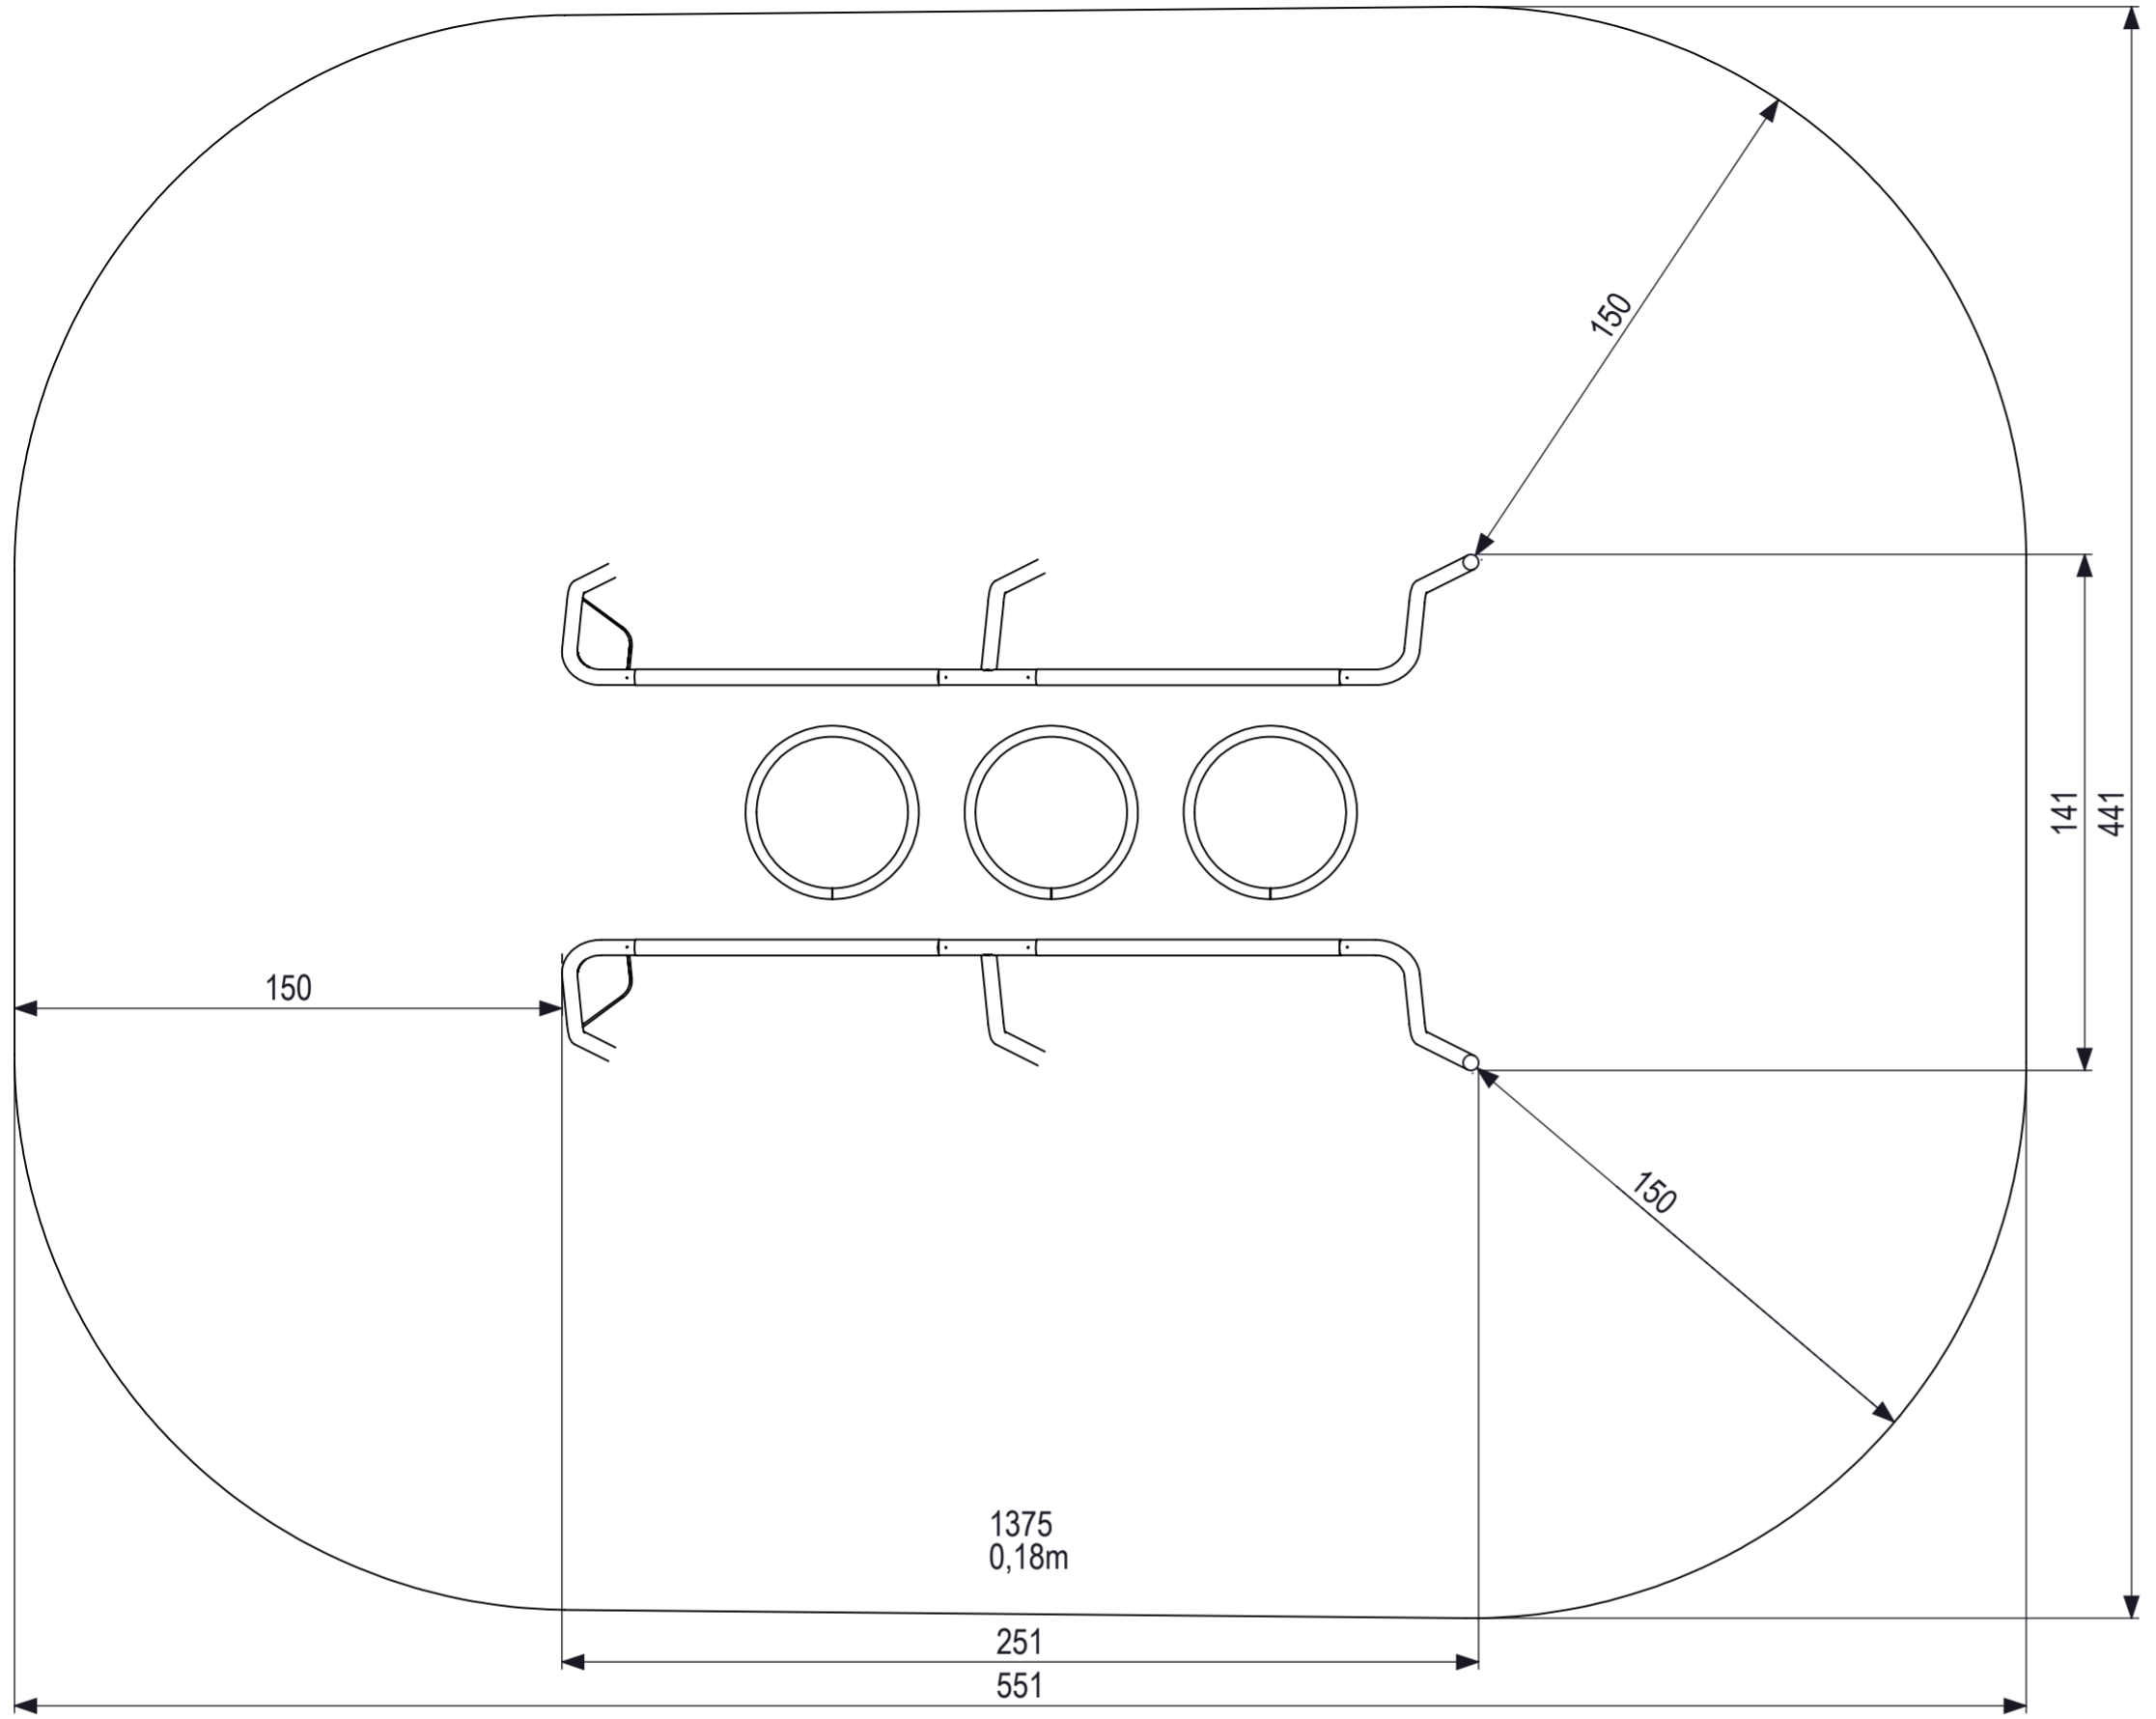

0 10 20 30 40 50 60 70 80
mm

benaming/name		Fifty+ Wankelweg			
proj.	eenheid/unit	datum/date	naam/name	paraaf/signature	
	cm	10-12-2015	PT		
schaal/scale	tekeningnummer/drawingnumber	blad/sheet		wijz./rev.	form./size
1:20	1375D-INS	1-1		-	A2