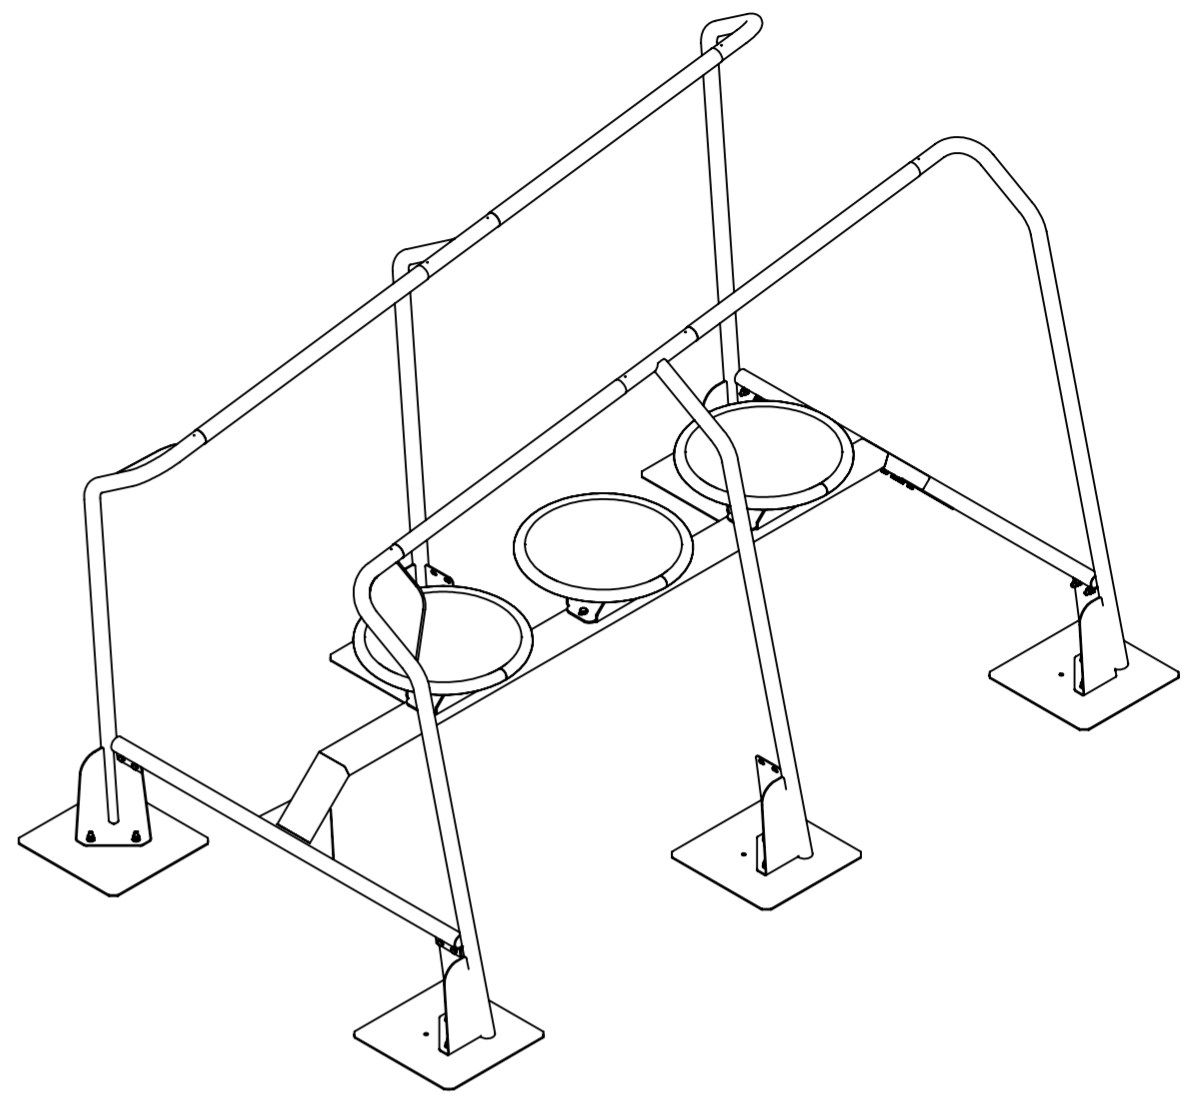

0 10 20 30 40 50 60 70 80
mm

benaming/name		Fifty+ Wankelweg			
proj.	eenheid/unit	datum/date	naam/name	paraaf/signature	
	cm	10-12-2015	PT		
schaal/scale	tekeningnummer/drawingnumber	blad/sheet		wijz./rev.	form./size
1:20	1375D-INS	1-1		-	A2