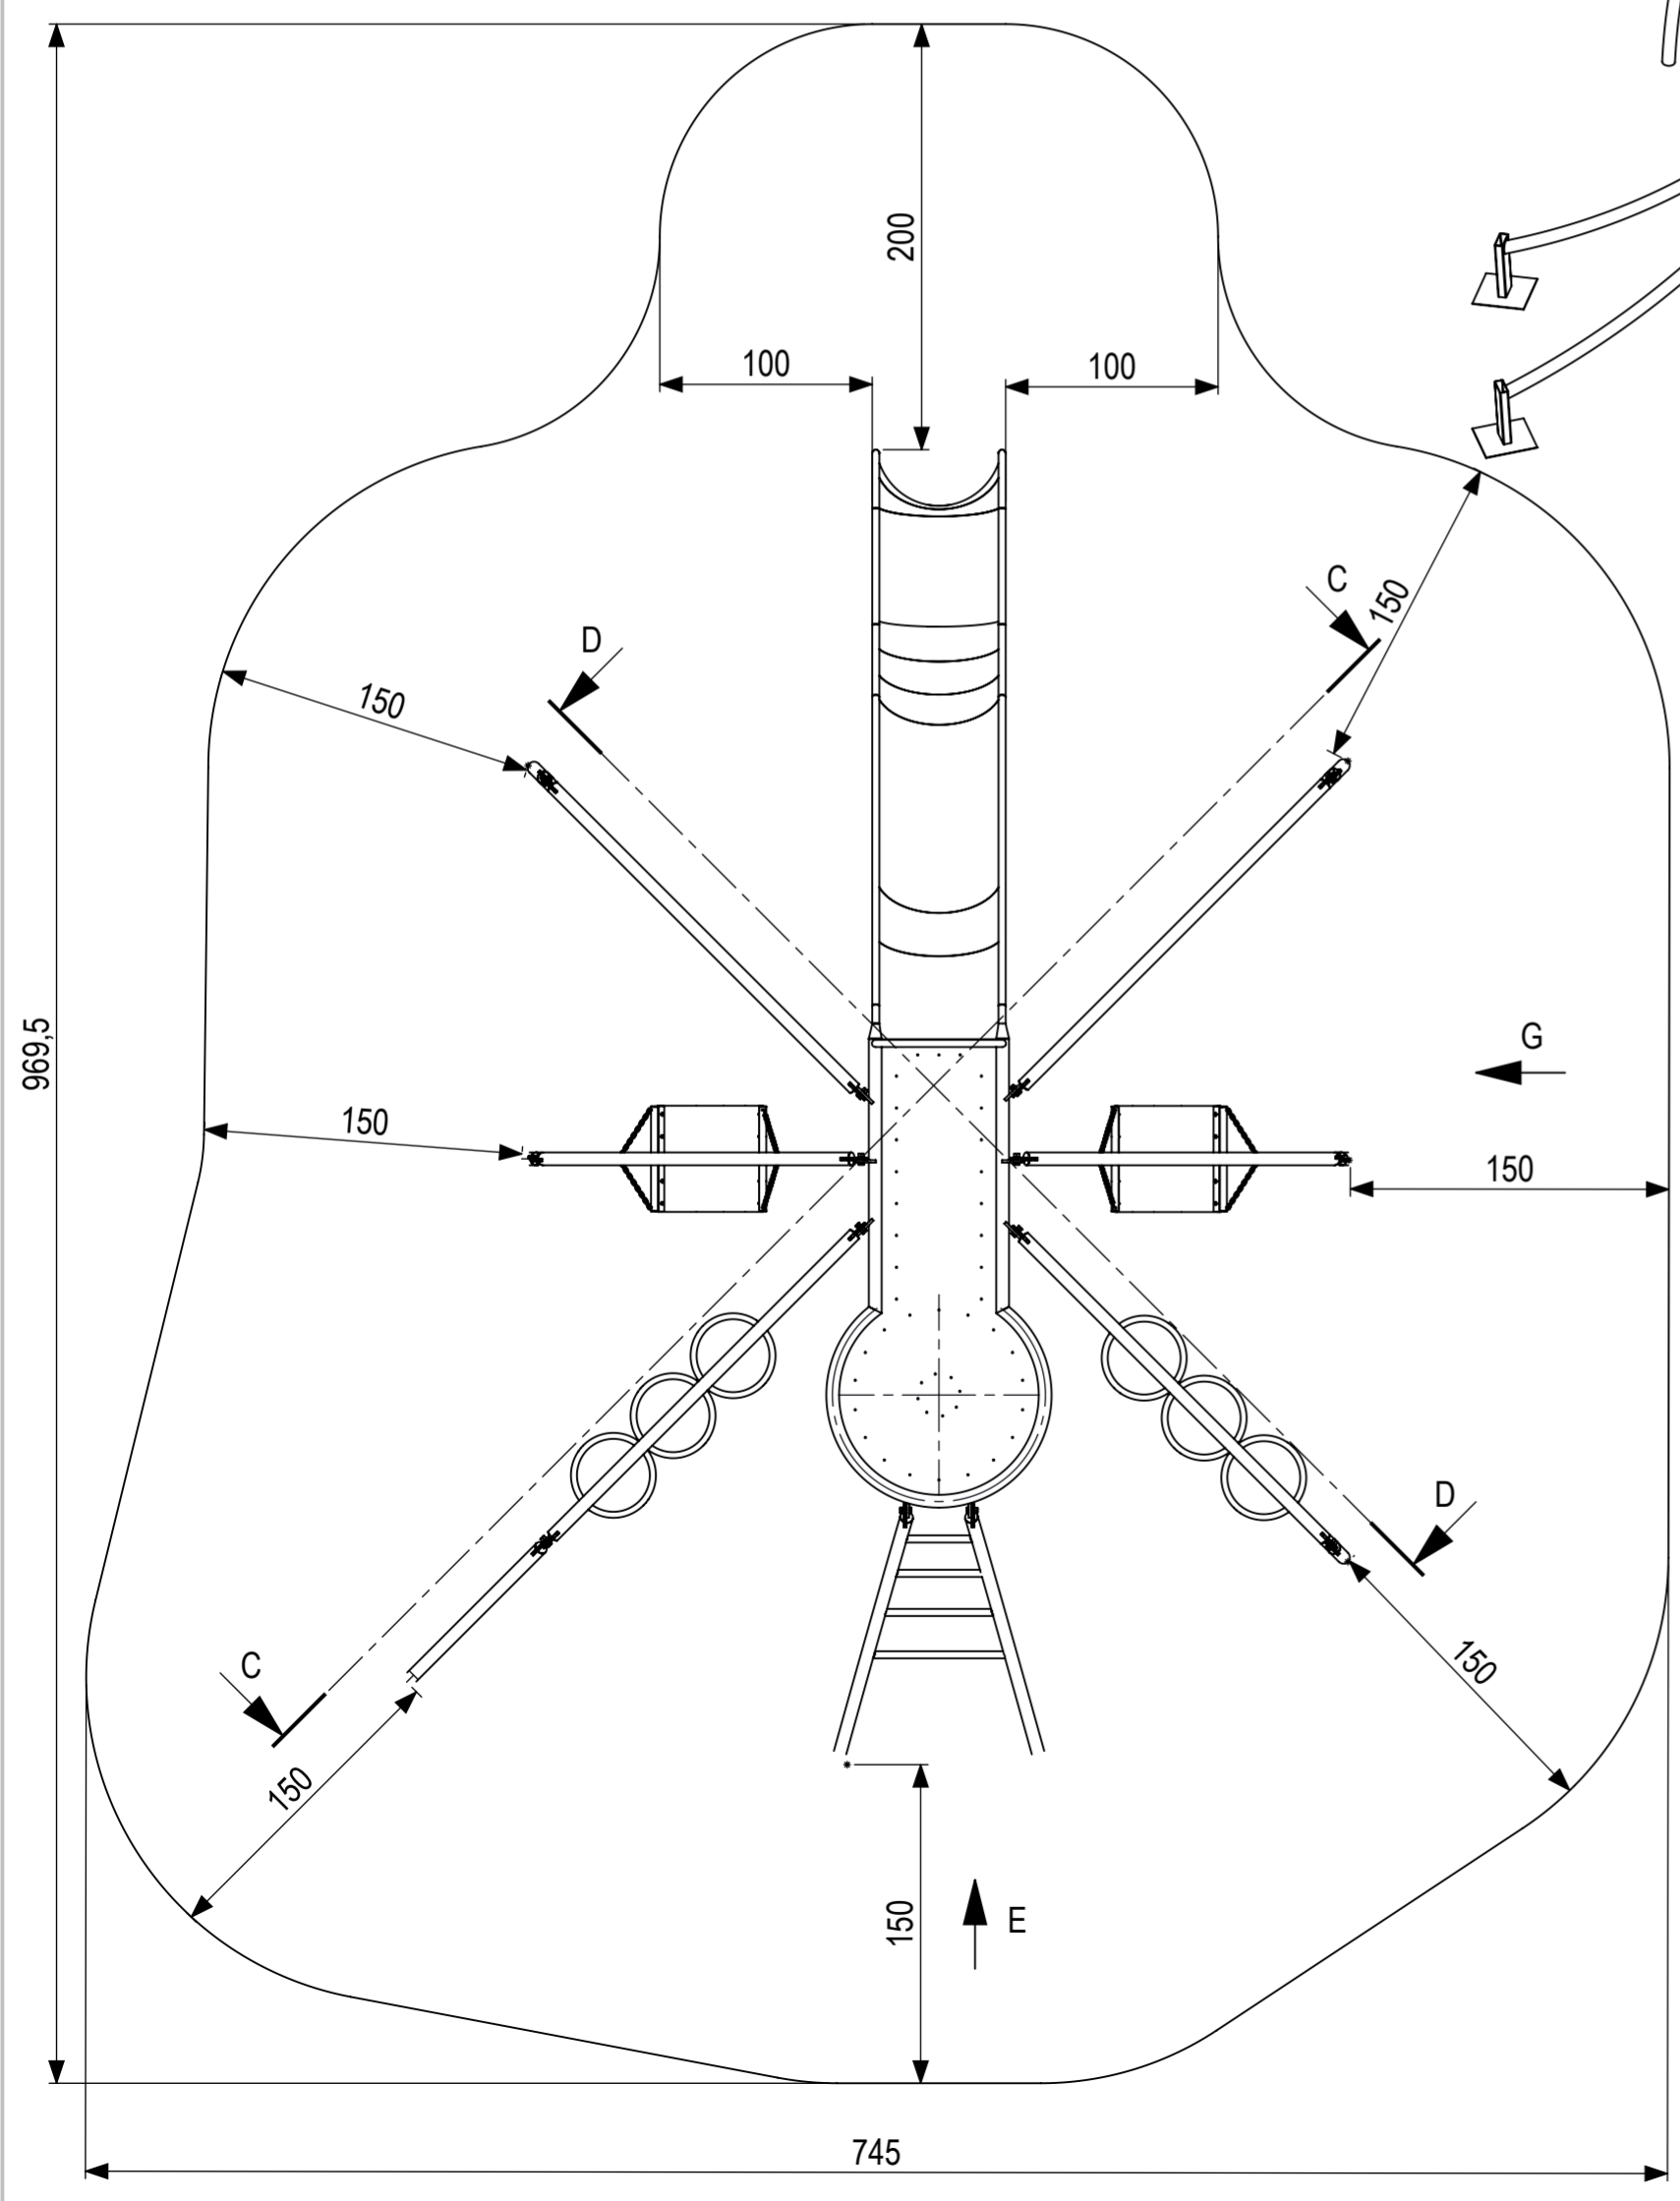

IJSLANDER Ijslander BV Oude Dijk 10 8096 RK Oldebroek | The Netherlands T +31 (0)525 633420 | F +31 (0)525 631067 info@ijslander.com | www.ijslander.com		benaming/name Mosquito	
proj. 	eenheid/unit cm	datum/date 20-1-2015	naam/nome GM	paraaf/signature 	wijz./rev. -
schaal/scale 1:35	tekeningnummer/drawingnumber 1322A-INS		blad/sheet 1-1	form./size A2