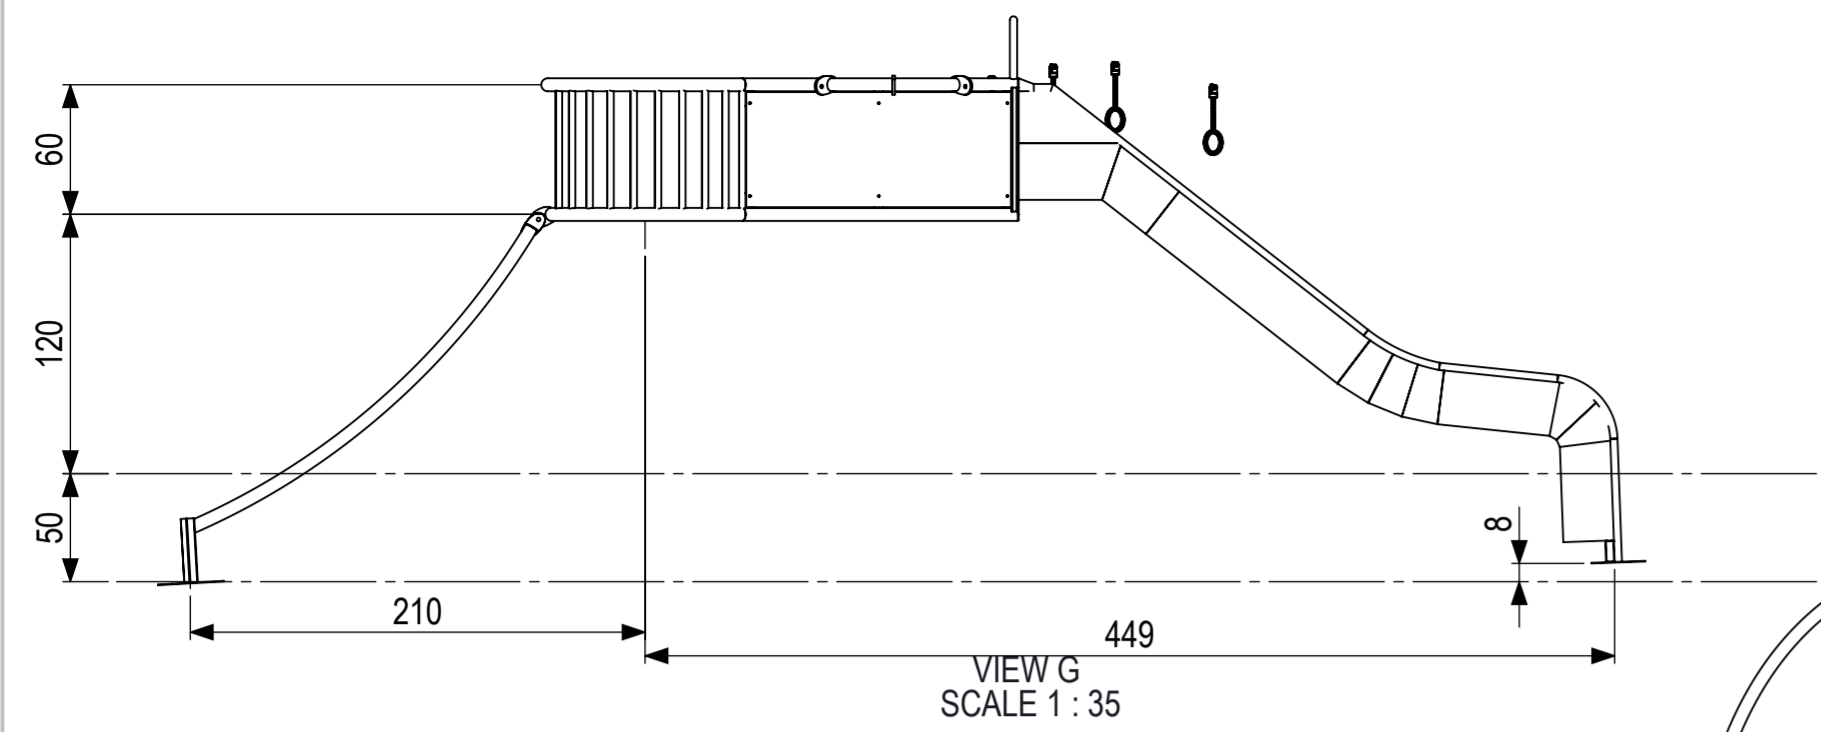

IJSLANDER Ijslander BV Oude Dijk 10 8096 RK Oldebroek | The Netherlands T +31 (0)525 633420 | F +31 (0)525 631067 info@ijslander.com | www.ijslander.com		benaming/name Mosquito	
proj. 	eenheid/unit cm	datum/date 20-1-2015	naam/nome GM	paraaf/signature 	wijz./rev. -
schaal/scale 1:35	tekeningnummer/drawingnumber 1322A-INS		blad/sheet 1-1	form./size A2