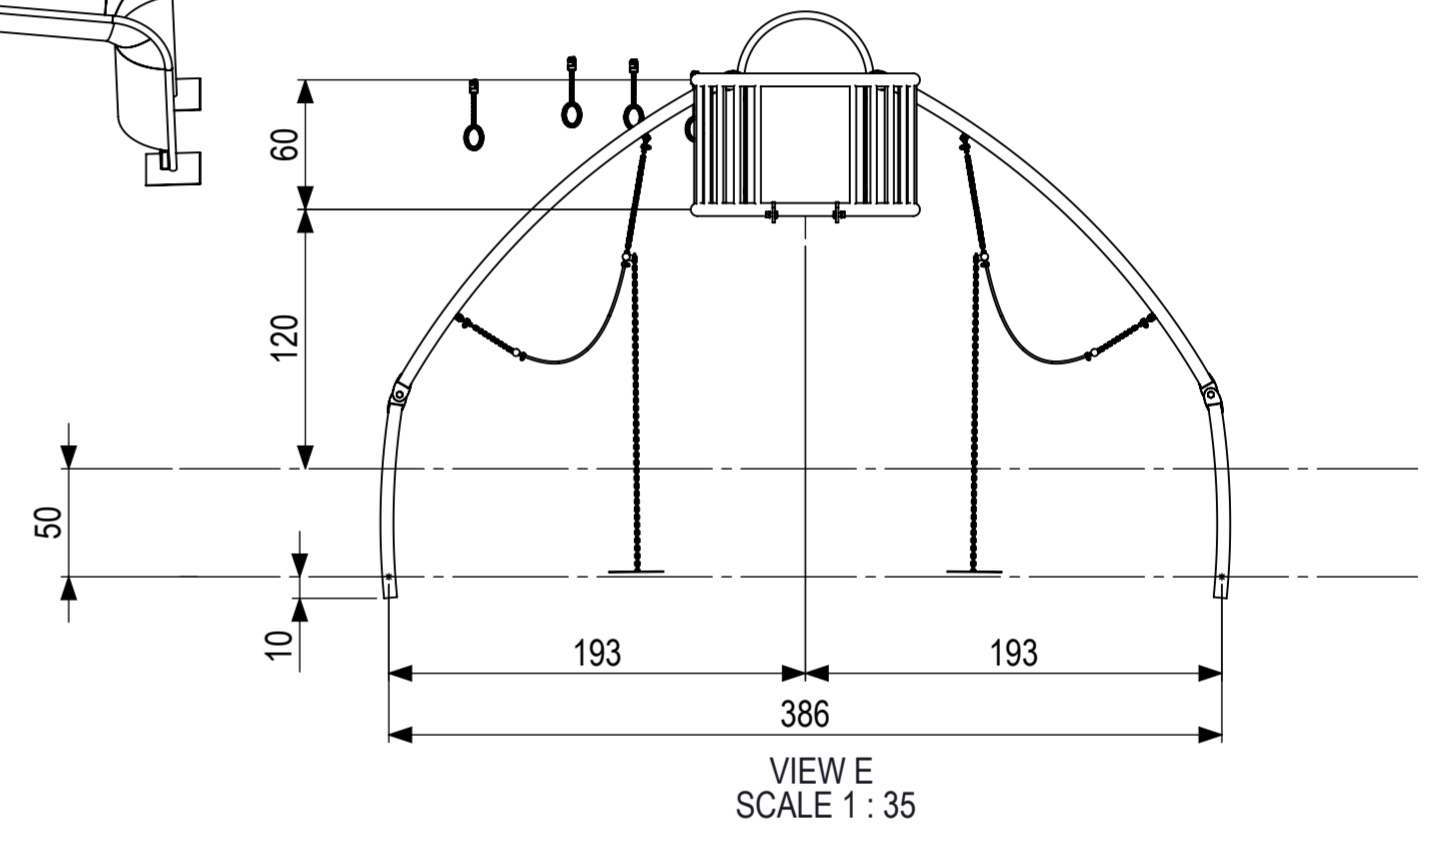

IJSLANDER Ijslander BV Oude Dijk 10 8096 RK Oldebroek | The Netherlands T +31 (0)525 633420 | F +31 (0)525 631067 info@ijslander.com | www.ijslander.com		benaming/name Mosquito	
proj. 	eenheid/unit cm	datum/date 20-1-2015	naam/nome GM	paraaf/signature 	wijz./rev. -
schaal/scale 1:35	tekeningnummer/drawingnumber 1322A-INS		blad/sheet 1-1	form./size A2