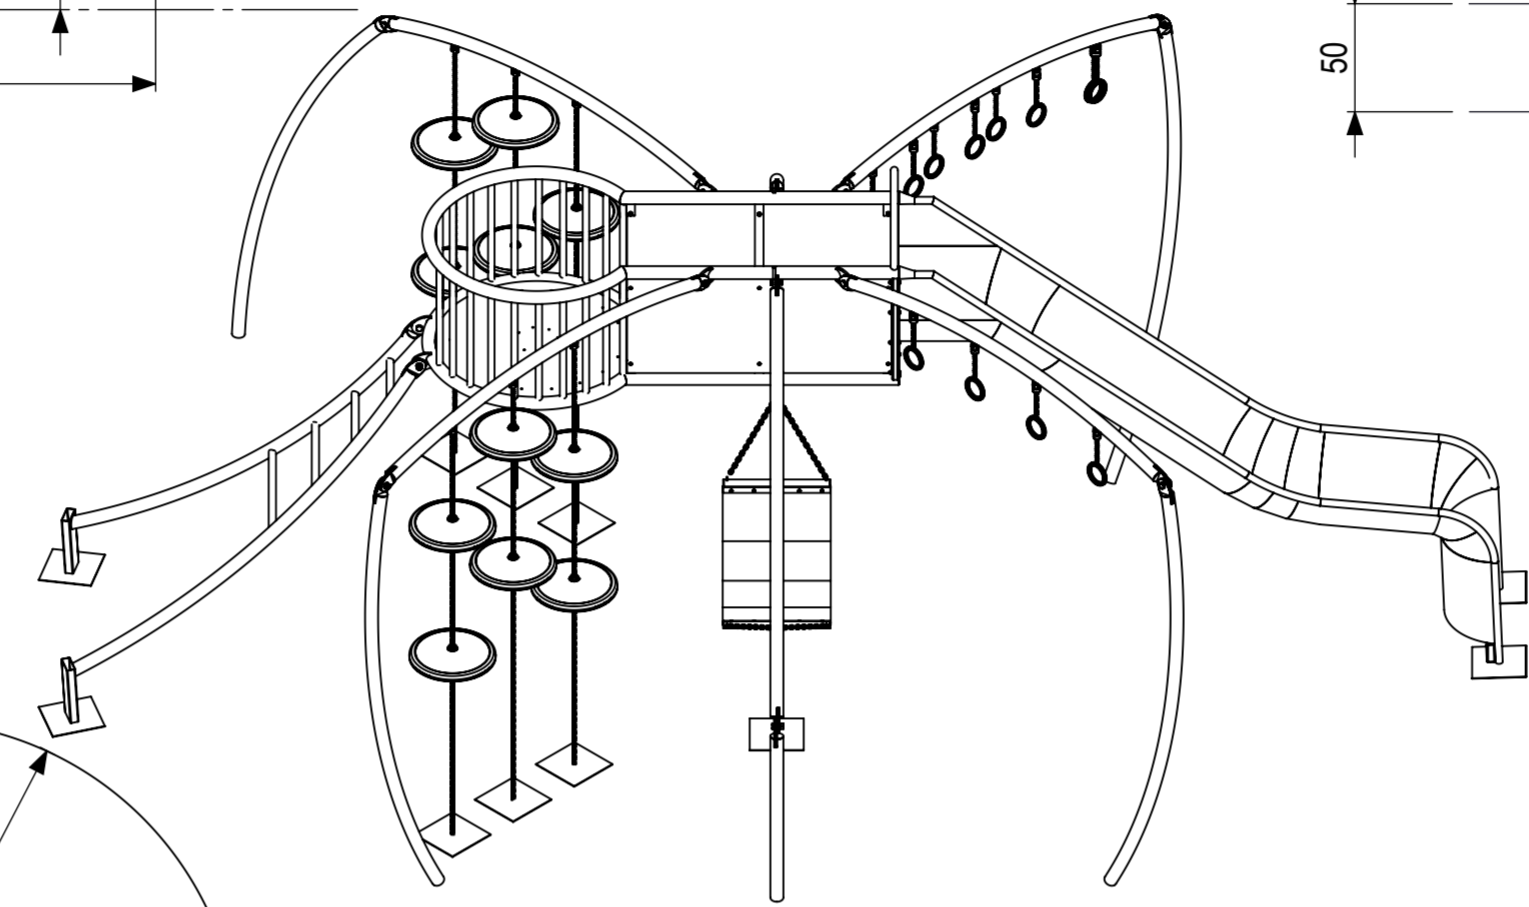

IJSLANDER Ijslander BV Oude Dijk 10 8096 RK Oldebroek | The Netherlands T +31 (0)525 633420 | F +31 (0)525 631067 info@ijslander.com | www.ijslander.com		benaming/name Mosquito	
proj. 	eenheid/unit cm	datum/date 20-1-2015	naam/nome GM	paraaf/signature 	wijz./rev. -
schaal/scale 1:35	tekeningnummer/drawingnumber 1322A-INS		blad/sheet 1-1	form./size A2