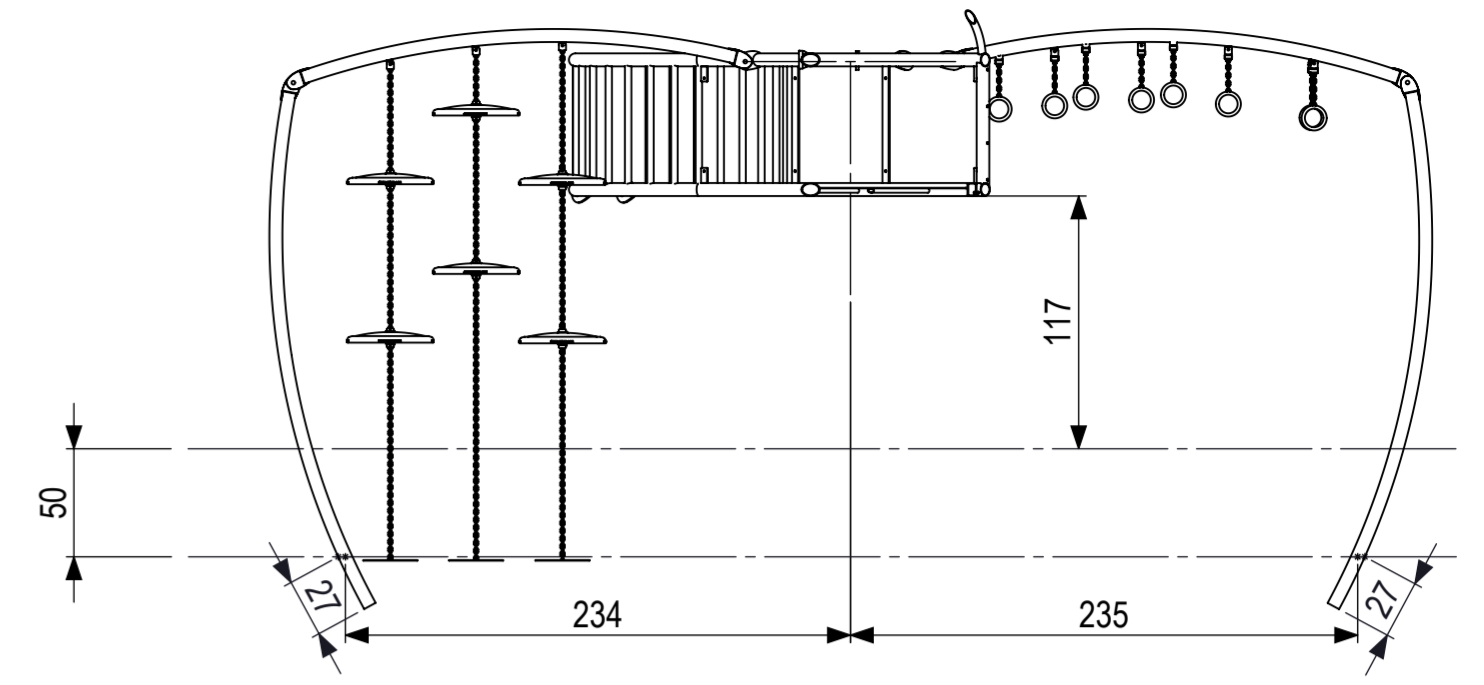

IJSLANDER Ijslander BV Oude Dijk 10 8096 RK Oldebroek | The Netherlands T +31 (0)525 633420 | F +31 (0)525 631067 info@ijslander.com | www.ijslander.com		benaming/name Mosquito	
proj. 	eenheid/unit cm	datum/date 20-1-2015	naam/nome GM	paraaf/signature 	wijz./rev. -
schaal/scale 1:35	tekeningnummer/drawingnumber 1322A-INS		blad/sheet 1-1	form./size A2