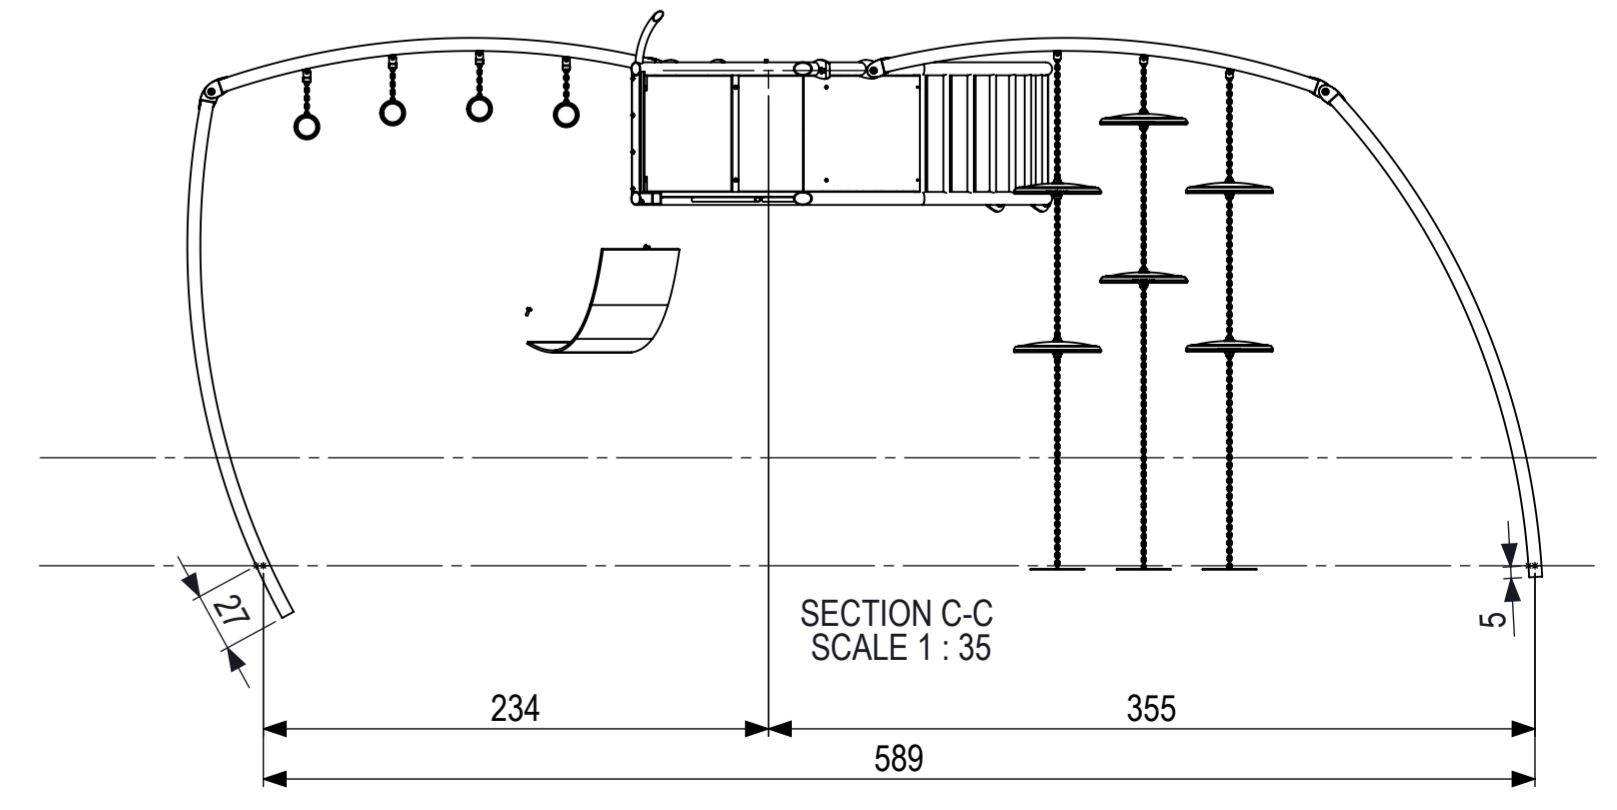

IJSLANDER Ijslander BV Oude Dijk 10 8096 RK Oldebroek | The Netherlands T +31 (0)525 633420 | F +31 (0)525 631067 info@ijslander.com | www.ijslander.com		benaming/name Mosquito	
proj. 	eenheid/unit cm	datum/date 20-1-2015	naam/nome GM	paraaf/signature 	wijz./rev. -
schaal/scale 1:35	tekeningnummer/drawingnumber 1322A-INS		blad/sheet 1-1	form./size A2