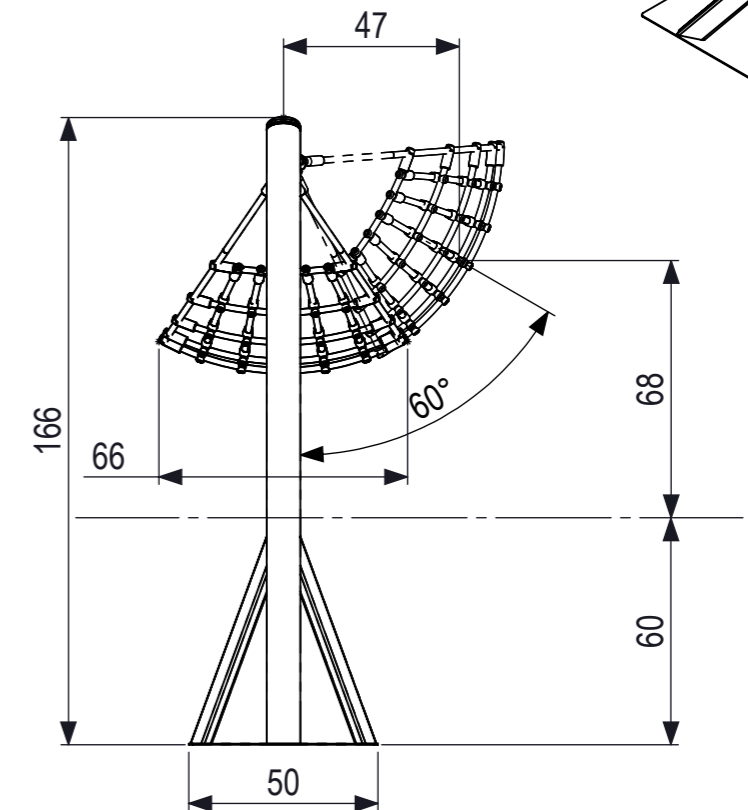

BOVENAANZICHT
SCHAAL 1:50

1179 0,68m

Valdempende zone

Obstakelvrije zone

 IJSLANDER	Ijlander BV Oude Dijk 10 8096 RK Oldebroek The Netherlands T +31 (0)525 633420 F +31 (0)525 631067 info@ijlander.com www.ijlander.com		benaming/name <h2>Hangmat Lille</h2>			
	proj. 	eenheid/unit cm	getekend/drawn GM	datum/date 22-7-2014	naam/name GM	paraaf/signature
	schaal/scale 1:20	tekeningnummer/drawingnumber 1179F-INS			blad/sheet 1 - 1	wijz./rev. -