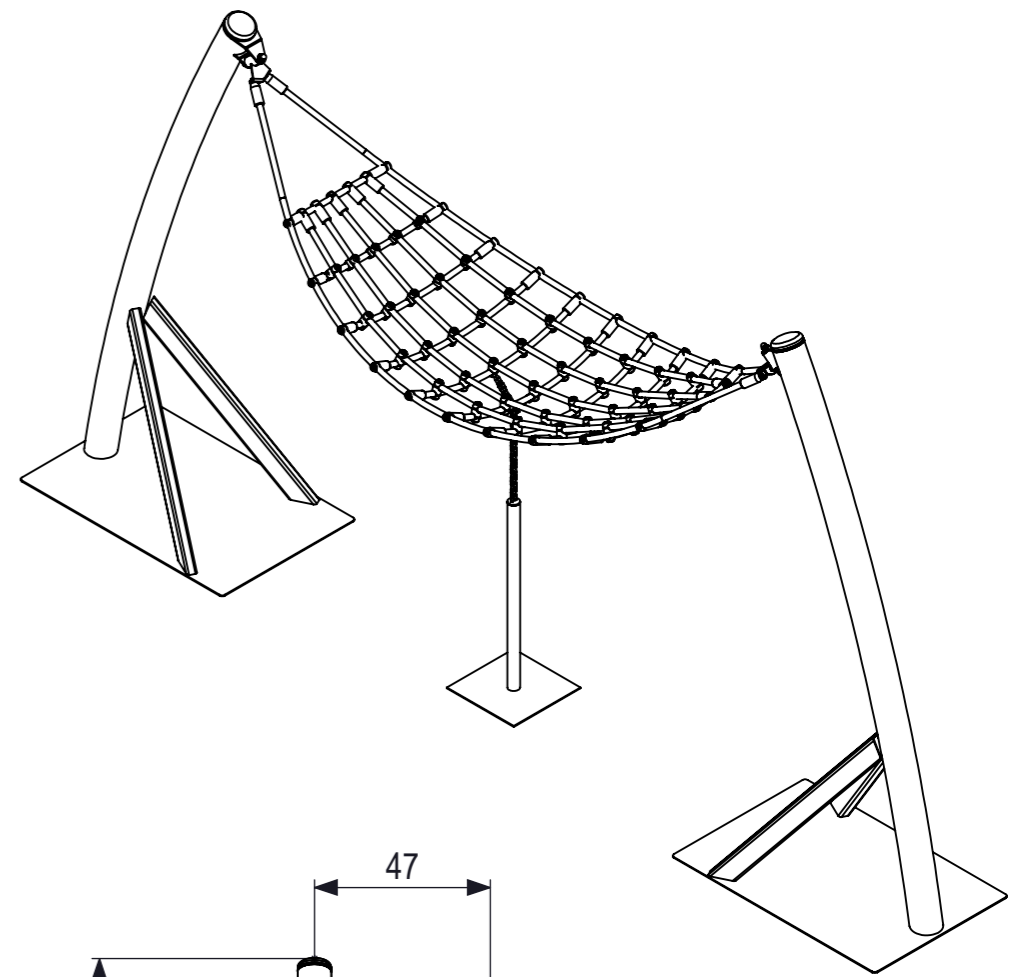

BOVENAANZICHT
SCHAAL 1:50

1179 0,68m

Valdempende zone

Obstakelvrije zone

 IJSLANDER	Ijlander BV Oude Dijk 10 8096 RK Oldebroek The Netherlands T +31 (0)525 633420 F +31 (0)525 631067 info@ijlander.com www.ijlander.com		benaming/name <h2>Hangmat Lille</h2>			
	proj. 	eenheid/unit cm	getekend/drawn GM	datum/date 22-7-2014	naam/name GM	paraaf/signature
	schaal/scale 1:20	tekeningnummer/drawingnumber 1179F-INS			blad/sheet 1 - 1	wijz./rev. -