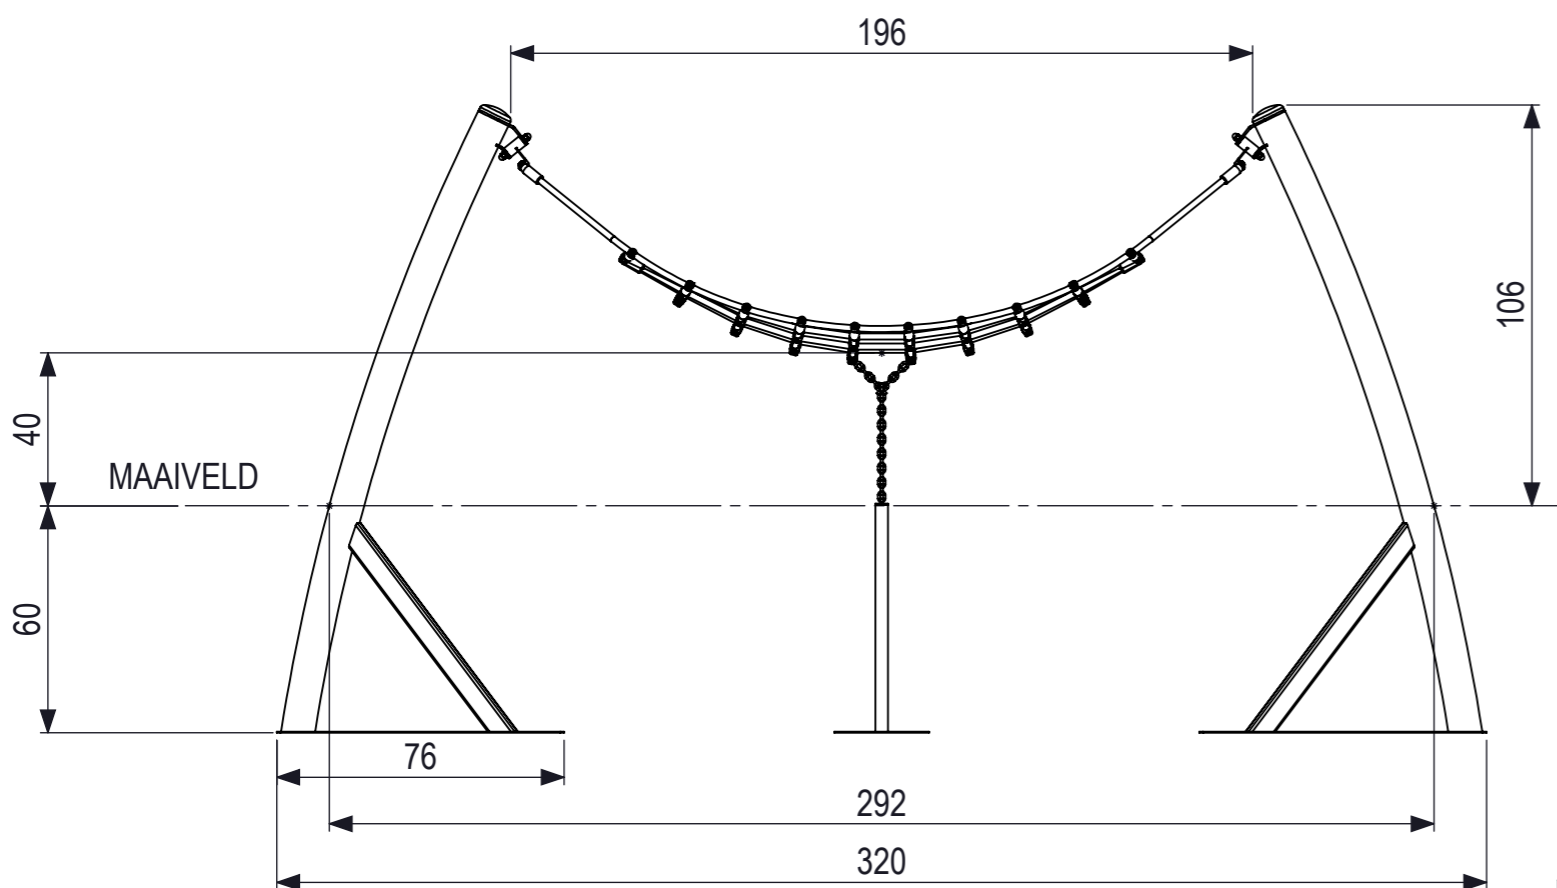

BOVENAANZICHT
SCHAAL 1:50

1179 0,68m

Valdempende zone

Obstakelvrije zone

 IJSLANDER	Ijlander BV Oude Dijk 10 8096 RK Oldebroek The Netherlands T +31 (0)525 633420 F +31 (0)525 631067 info@ijlander.com www.ijlander.com		benaming/name <h2>Hangmat Lille</h2>			
	proj. 	eenheid/unit cm	getekend/drawn GM	datum/date 22-7-2014	naam/name GM	paraaf/signature
	schaal/scale 1:20	tekeningnummer/drawingnumber 1179F-INS			blad/sheet 1 - 1	wijz./rev. -