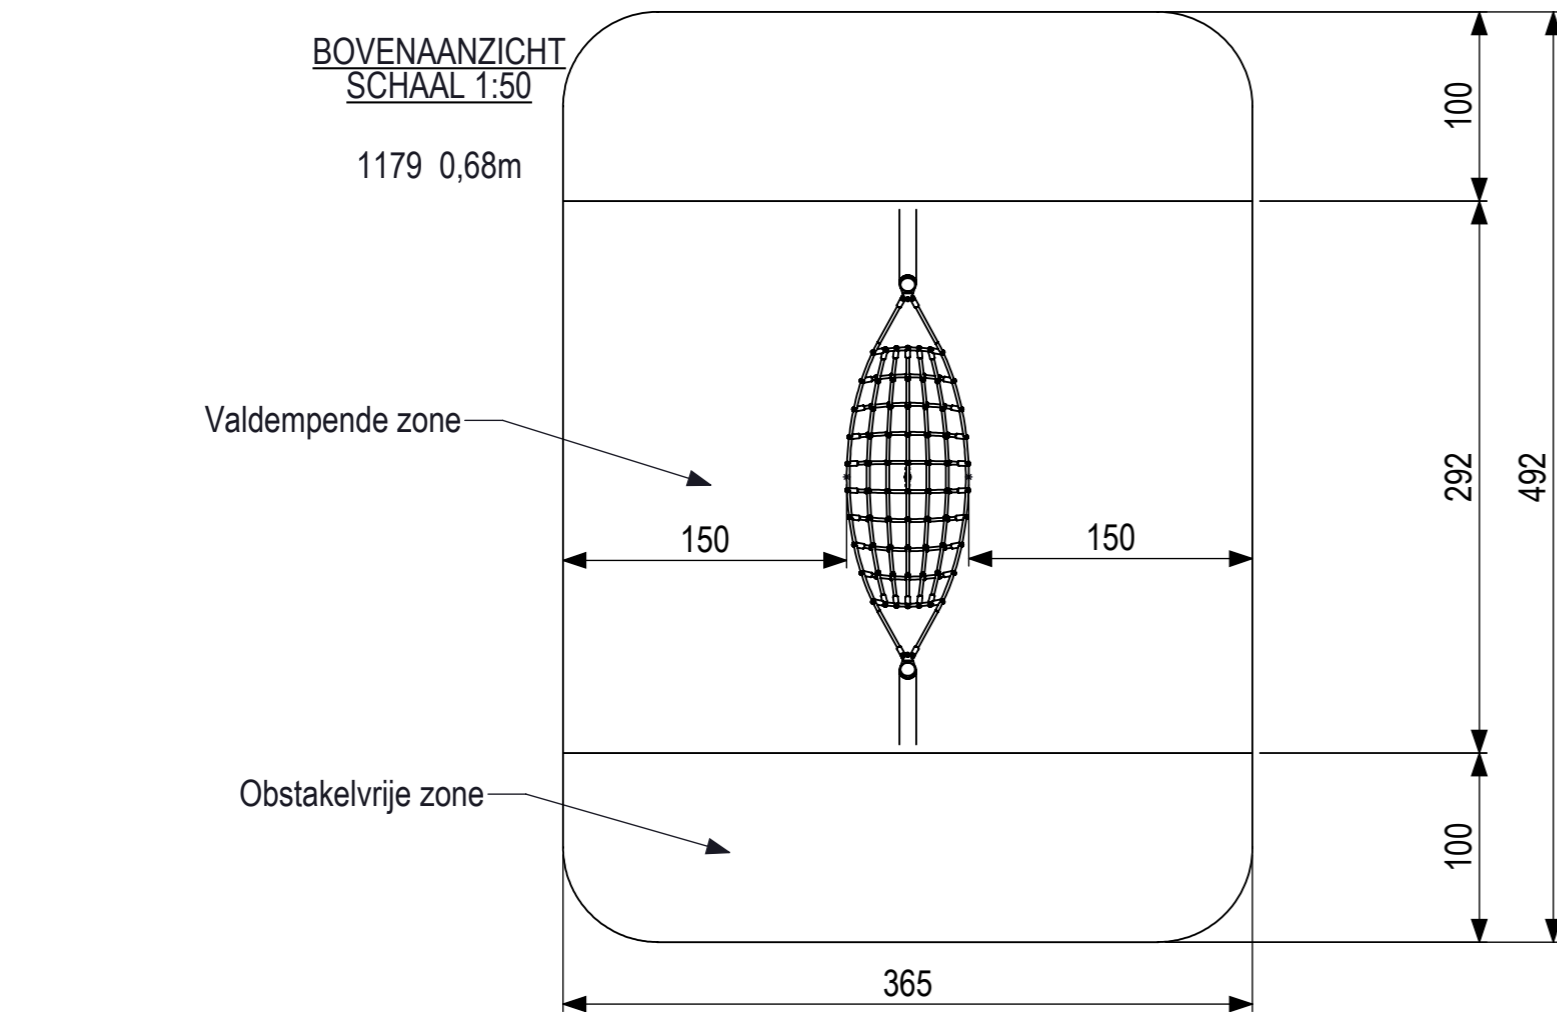

BOVENAANZICHT
SCHAAL 1:50

1179 0,68m

Valdempende zone

Obstakelvrije zone

 IJSLANDER	Ijlander BV Oude Dijk 10 8096 RK Oldebroek The Netherlands T +31 (0)525 633420 F +31 (0)525 631067 info@ijlander.com www.ijlander.com		benaming/name <h2>Hangmat Lille</h2>			
	proj. 	eenheid/unit cm	getekend/drawn GM	datum/date 22-7-2014	naam/name GM	paraaf/signature
	schaal/scale 1:20	tekeningnummer/drawingnumber 1179F-INS			blad/sheet 1 - 1	wijz./rev. -