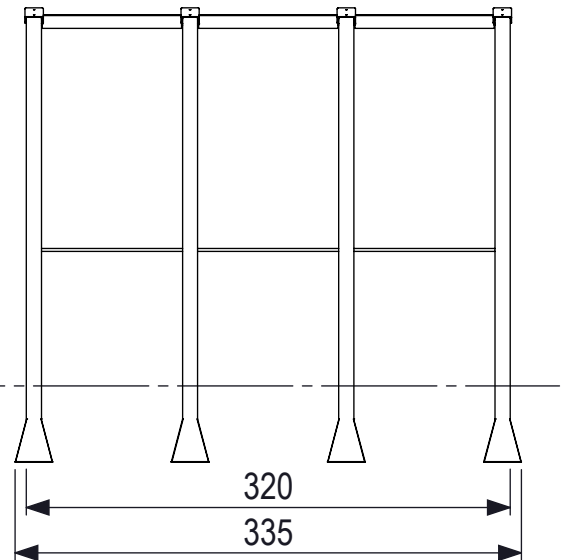

IJSLANDER BV
Oude Dijk 10
8096 RK Oldebroek | The Netherlands
T +31 (0)525 633420 | F +31 (0)525 631067
info@ijslander.com | www.ijslander.com

benaming/name						JOP Vleuterweide		
proj.		eenheid/unit	getekend/drawn	datum/date	naam/name	paraaf/signature		
		cm		13-7-2016				
schaal/scale	tekeningnummer/drawingnumber		blad/sheet	wijz./rev.	form./size			
1:50	1154-INS		1 - 1	-	A4