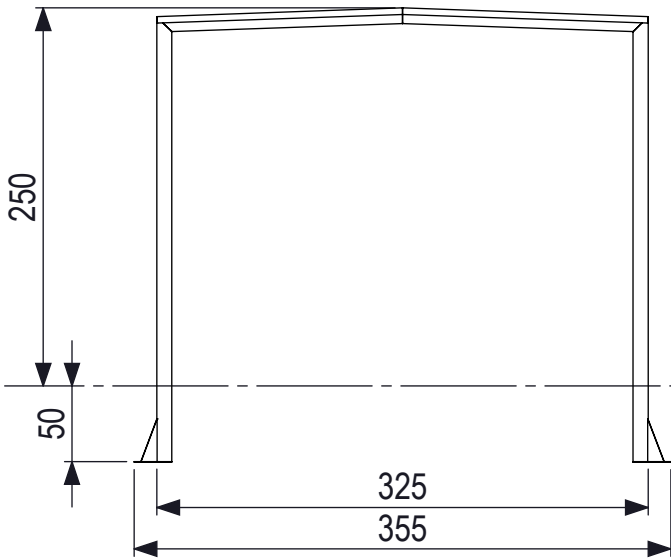

IJSLANDER BV
Oude Dijk 10
8096 RK Oldebroek | The Netherlands
T +31 (0)525 633420 | F +31 (0)525 631067
info@ijslander.com | www.ijslander.com

benaming/name						JOP Vleuterweide		
proj.		eenheid/unit	getekend/drawn	datum/date	naam/name	paraaf/signature		
		cm		13-7-2016				
schaal/scale	tekeningnummer/drawingnumber		blad/sheet	wijz./rev.	form./size			
1:50	1154-INS		1 - 1	-	A4