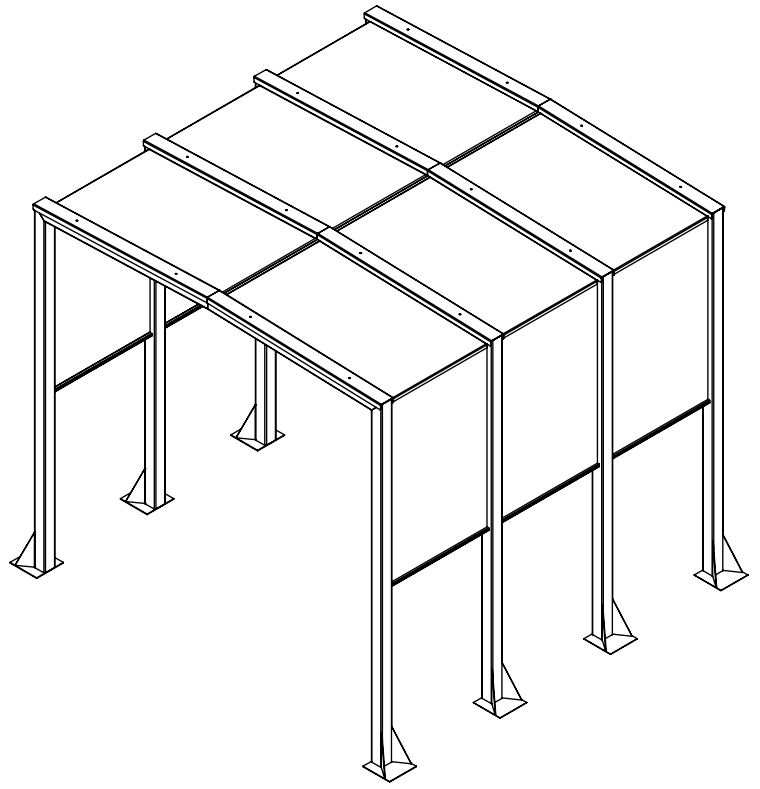

IJSLANDER BV
Oude Dijk 10
8096 RK Oldebroek | The Netherlands
T +31 (0)525 633420 | F +31 (0)525 631067
info@ijslander.com | www.ijslander.com

benaming/name						JOP Vleuterweide		
proj.		eenheid/unit	getekend/drawn	datum/date	naam/name	paraaf/signature		
		cm		13-7-2016				
schaal/scale	tekeningnummer/drawingnumber		blad/sheet	wijz./rev.	form./size			
1:50	1154-INS		1 - 1	-	A4