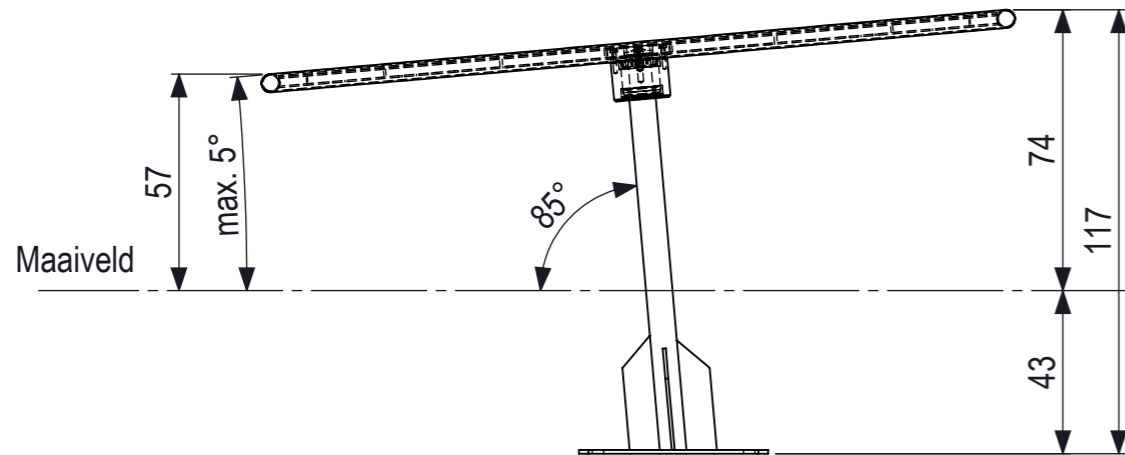

Bovenaanzicht
Schaal 1:50

 IJSLANDER	IJslander BV Oude Dijk 10 8096 RK Oldebroek The Netherlands T +31 (0)525 633420 F +31 (0)525 631067 info@ijslander.com www.ijslander.com		benaming/name <h3>Hollandse schijf</h3>			
	proj. 	eenheid/unit cm	getekend drawn	datum date 16-3-2016	naam name RVG	paraaf signature
	schaal/scale 1:20	tekeningnummer/drawingnumber 1111A-INS			blad/sheet 1 - 1	wijz./rev. -