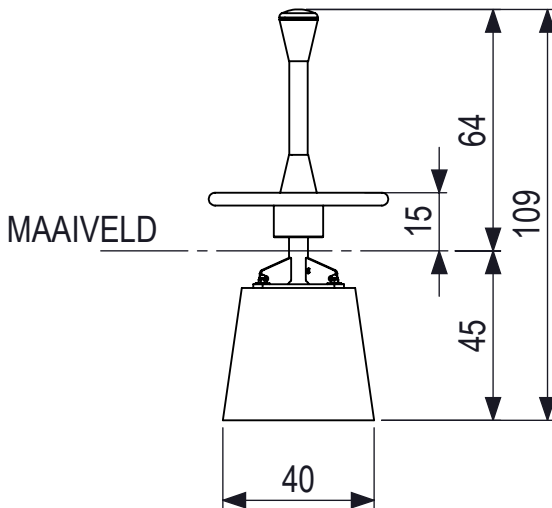

Bovenaanzicht
schaal 1:50

IJSLANDER BV
Oude Dijk 10
8096 RK Oldebroek | The Netherlands
T +31 (0)525 633420 | F +31 (0)525 631067
info@ijslander.com | www.ijslander.com

benaming/name							Spinner recht laag		
proj.		eenheid/unit	getekend/drawn	datum/date	naam/name	paraaf/signature			
		cm		18-1-2016	RVG				
schaal/scale	tekeningnummer/drawingnumber			blad/sheet	wijz./rev.	form./size			
1:20	1105B-INS			1 - 1	-	A4			