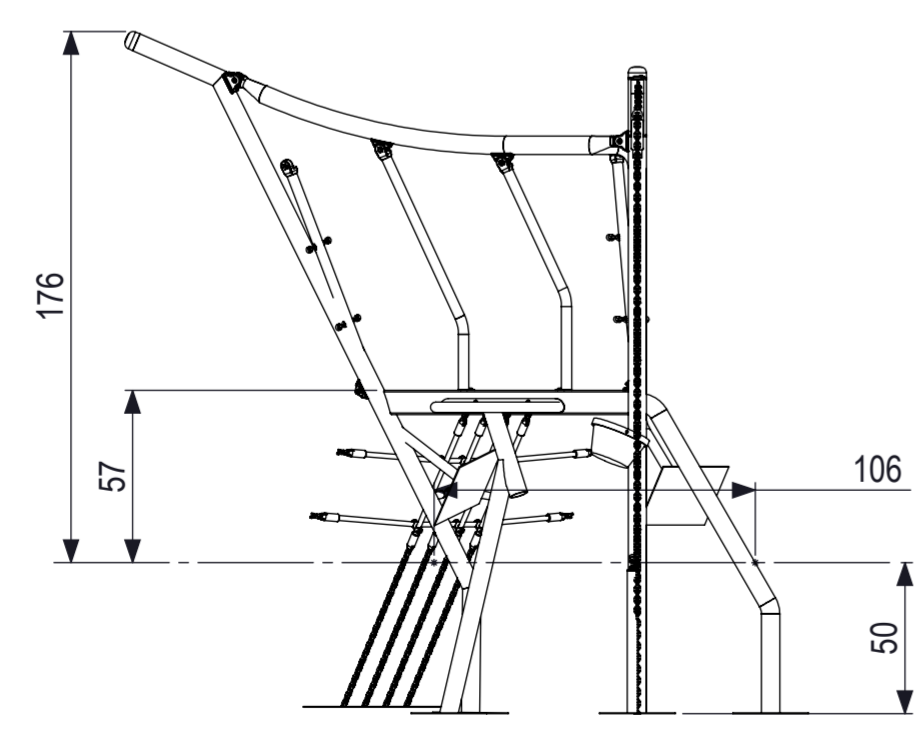

0 10 20 30 40 50 60 70 80
mm

IJSLANDER
IJSLANDER BV
Oude Dijk 10
8096 RK Oldebroek | The Netherlands
T +31 (0)525 633420 | F +31 (0)525 631067
info@ijsselander.com | www.ijsselander.com

benaming/name		Bambino Storm			
proj.	eenheid/unit	datum/date	naam/name	paraaf/signature	
	cm	13-10-2011			
schaa/scale	tekeningnummer/drawingnumber	blad/sheet		wijz./rev.	form./size
1:25	1095A-INS	1-1		-	A2