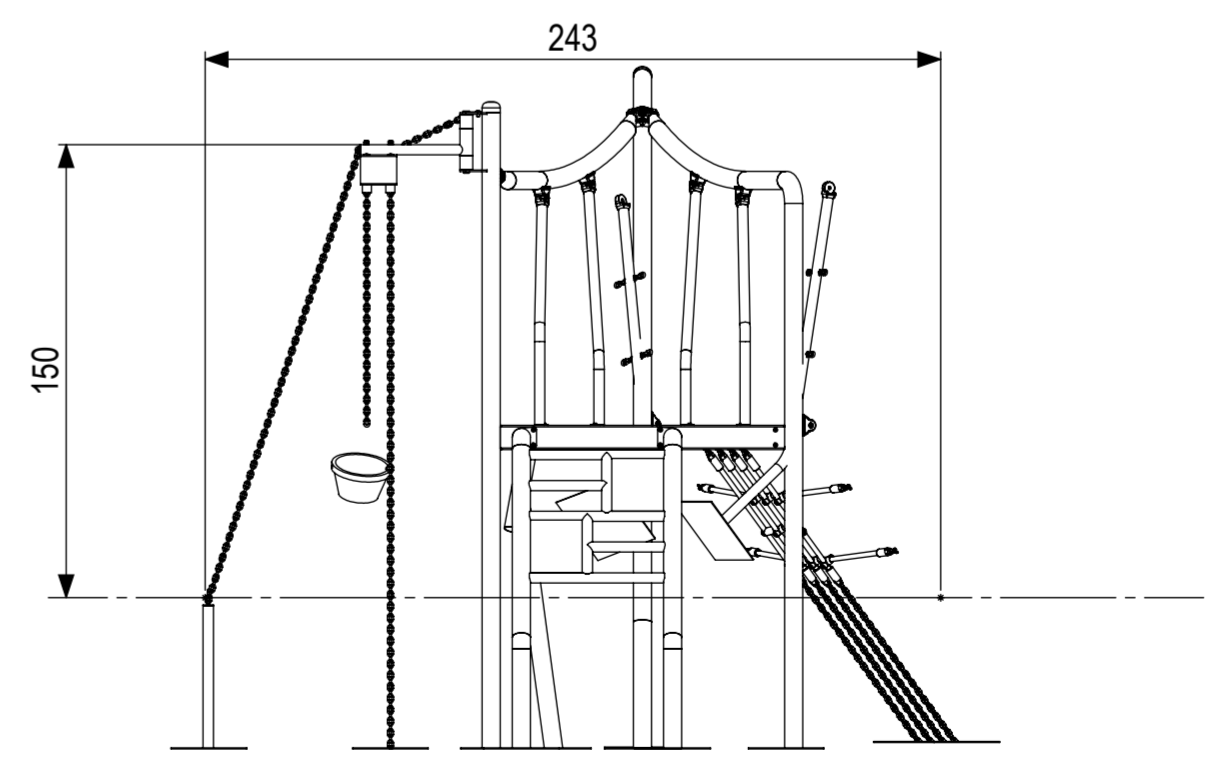

0 10 20 30 40 50 60 70 80
mm

IJSLANDER
IJSLANDER BV
Oude Dijk 10
8096 RK Oldebroek | The Netherlands
T +31 (0)525 633420 | F +31 (0)525 631067
info@ijsselander.com | www.ijsselander.com

benaming/name		Bambino Storm			
proj.	eenheid/unit	datum/date	naam/name	paraaf/signature	
	cm	13-10-2011			
schaa/scale	tekeningnummer/drawingnumber	blad/sheet		wijz./rev.	form./size
1:25	1095A-INS	1-1		-	A2