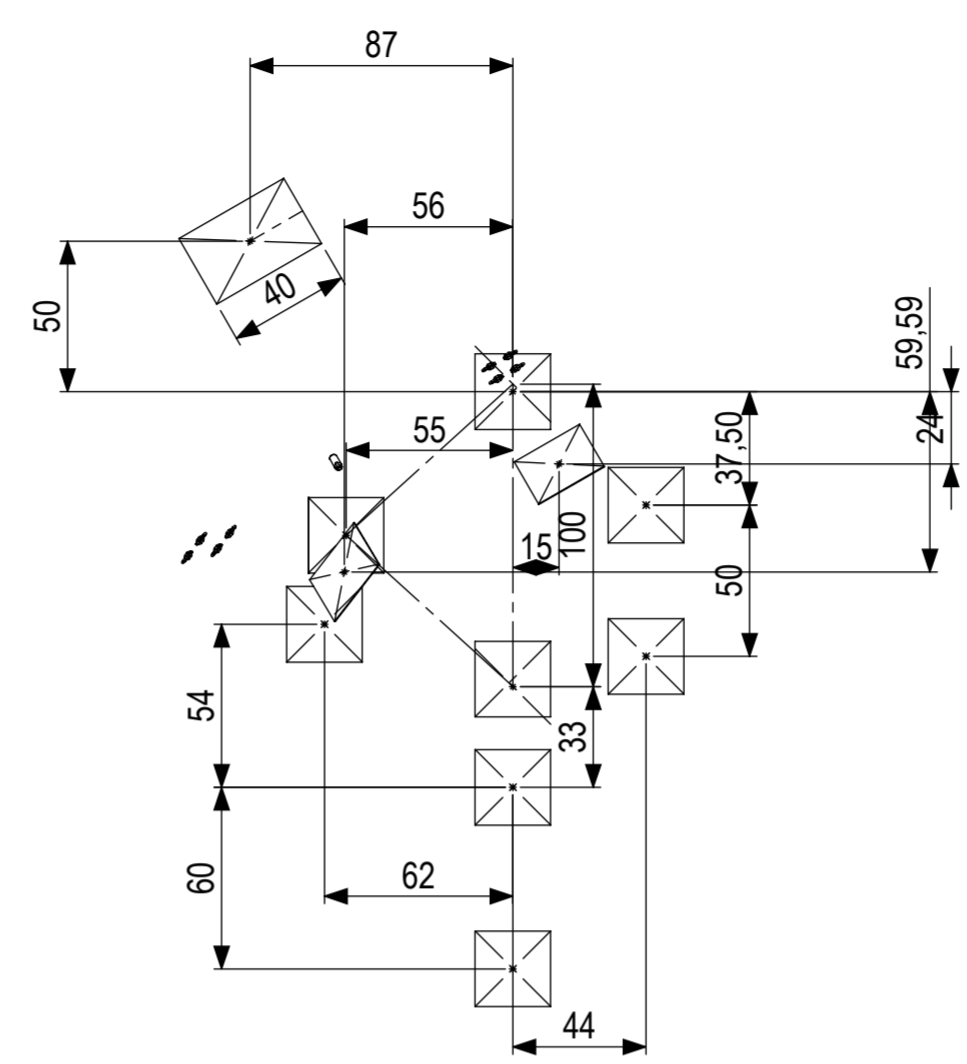

0 10 20 30 40 50 60 70 80
mm

IJSLANDER
IJSLANDER BV
Oude Dijk 10
8096 RK Oldebroek | The Netherlands
T +31 (0)525 633420 | F +31 (0)525 631067
info@ijsselander.com | www.ijsselander.com

benaming/name		Bambino Storm			
proj.	eenheid/unit	datum/date	naam/name	paraaf/signature	
	cm	13-10-2011			
schaa/scale	tekeningnummer/drawingnumber	blad/sheet		wijz./rev.	form./size
1:25	1095A-INS	1-1		-	A2