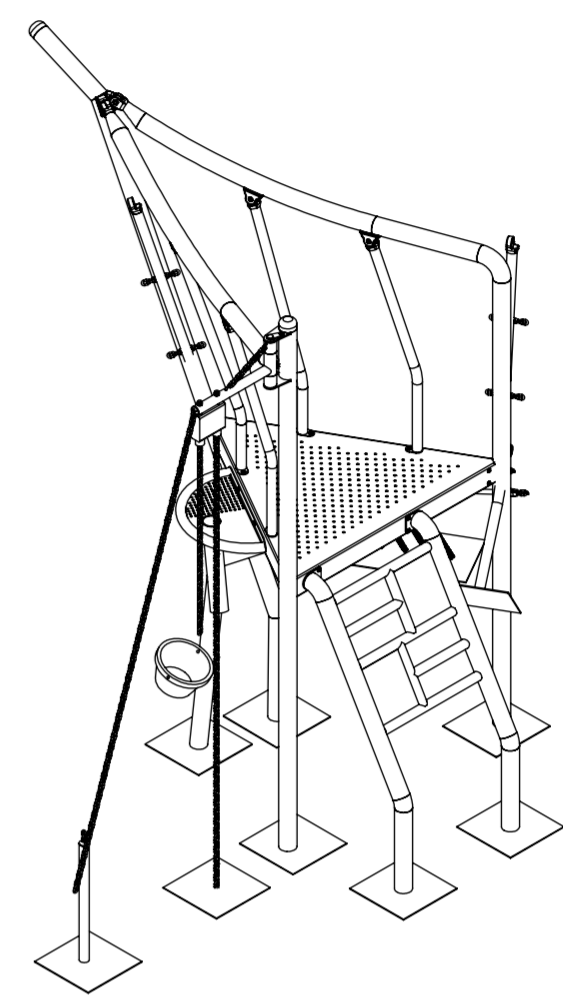

0 10 20 30 40 50 60 70 80
mm

IJSLANDER
IJSLANDER BV
Oude Dijk 10
8096 RK Oldebroek | The Netherlands
T +31 (0)525 633420 | F +31 (0)525 631067
info@ijsselander.com | www.ijsselander.com

benaming/name		Bambino Storm			
proj.	eenheid/unit	datum/date	naam/name	paraaf/signature	
	cm	13-10-2011			
schaa/scale	tekeningnummer/drawingnumber	blad/sheet		wijz./rev.	form./size
1:25	1095A-INS	1-1		-	A2