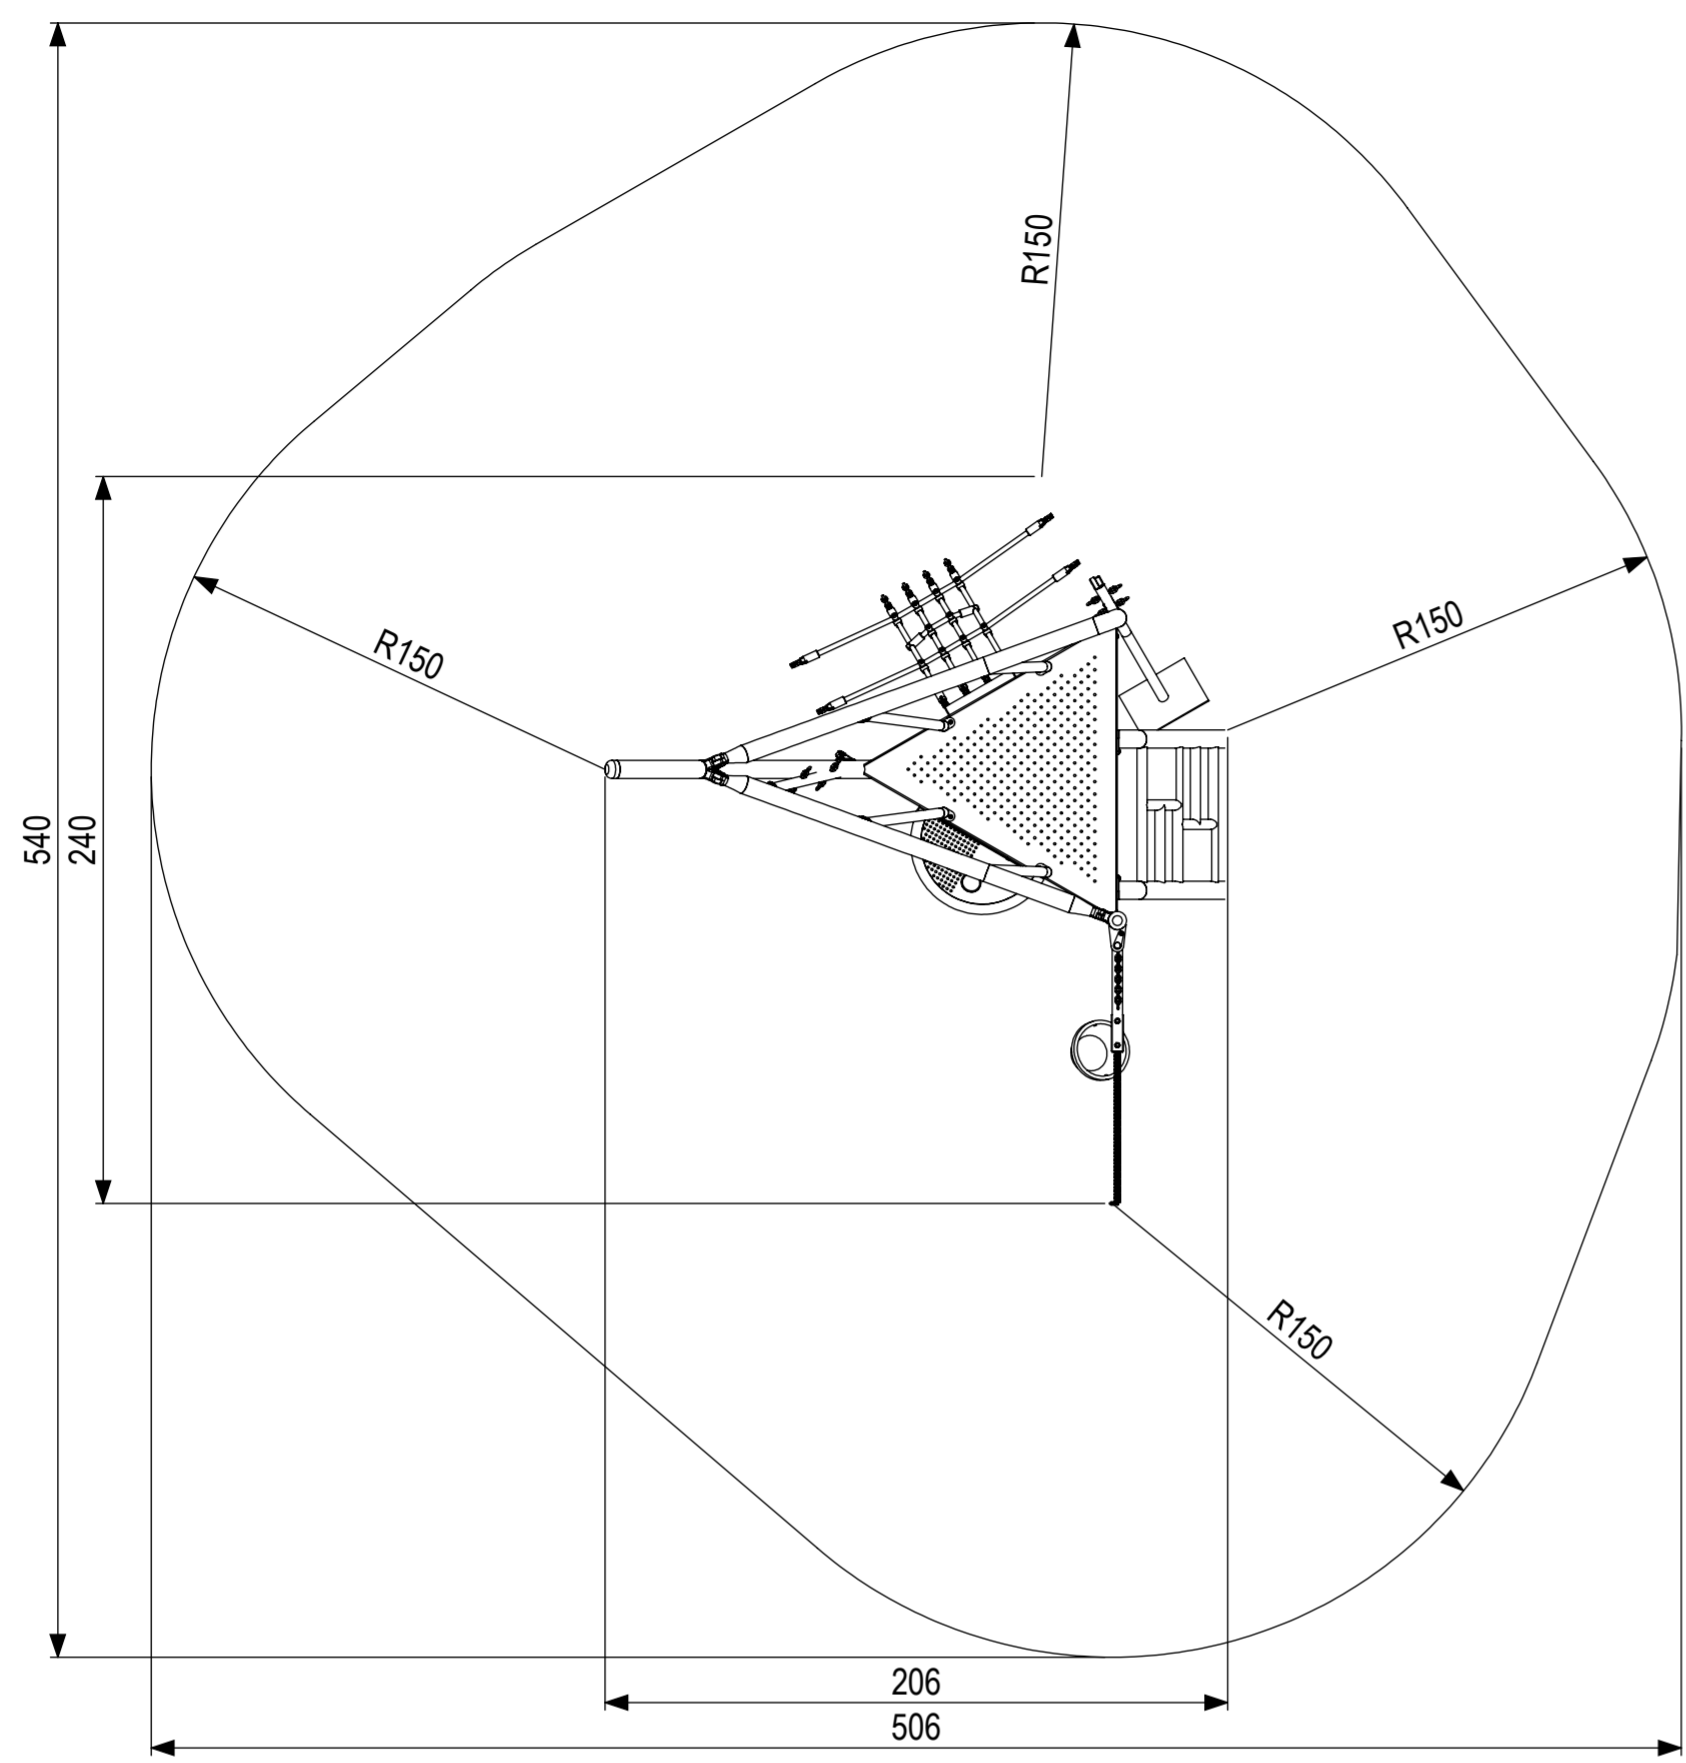

0 10 20 30 40 50 60 70 80
mm

IJSLANDER
IJSLANDER BV
Oude Dijk 10
8096 RK Oldebroek | The Netherlands
T +31 (0)525 633420 | F +31 (0)525 631067
info@ijsselander.com | www.ijsselander.com

benaming/name		Bambino Storm			
proj.	eenheid/unit	datum/date	naam/name	paraaf/signature	
	cm	13-10-2011			
schaa/scale	tekeningnummer/drawingnumber	blad/sheet		wijz./rev.	form./size
1:25	1095A-INS	1-1		-	A2