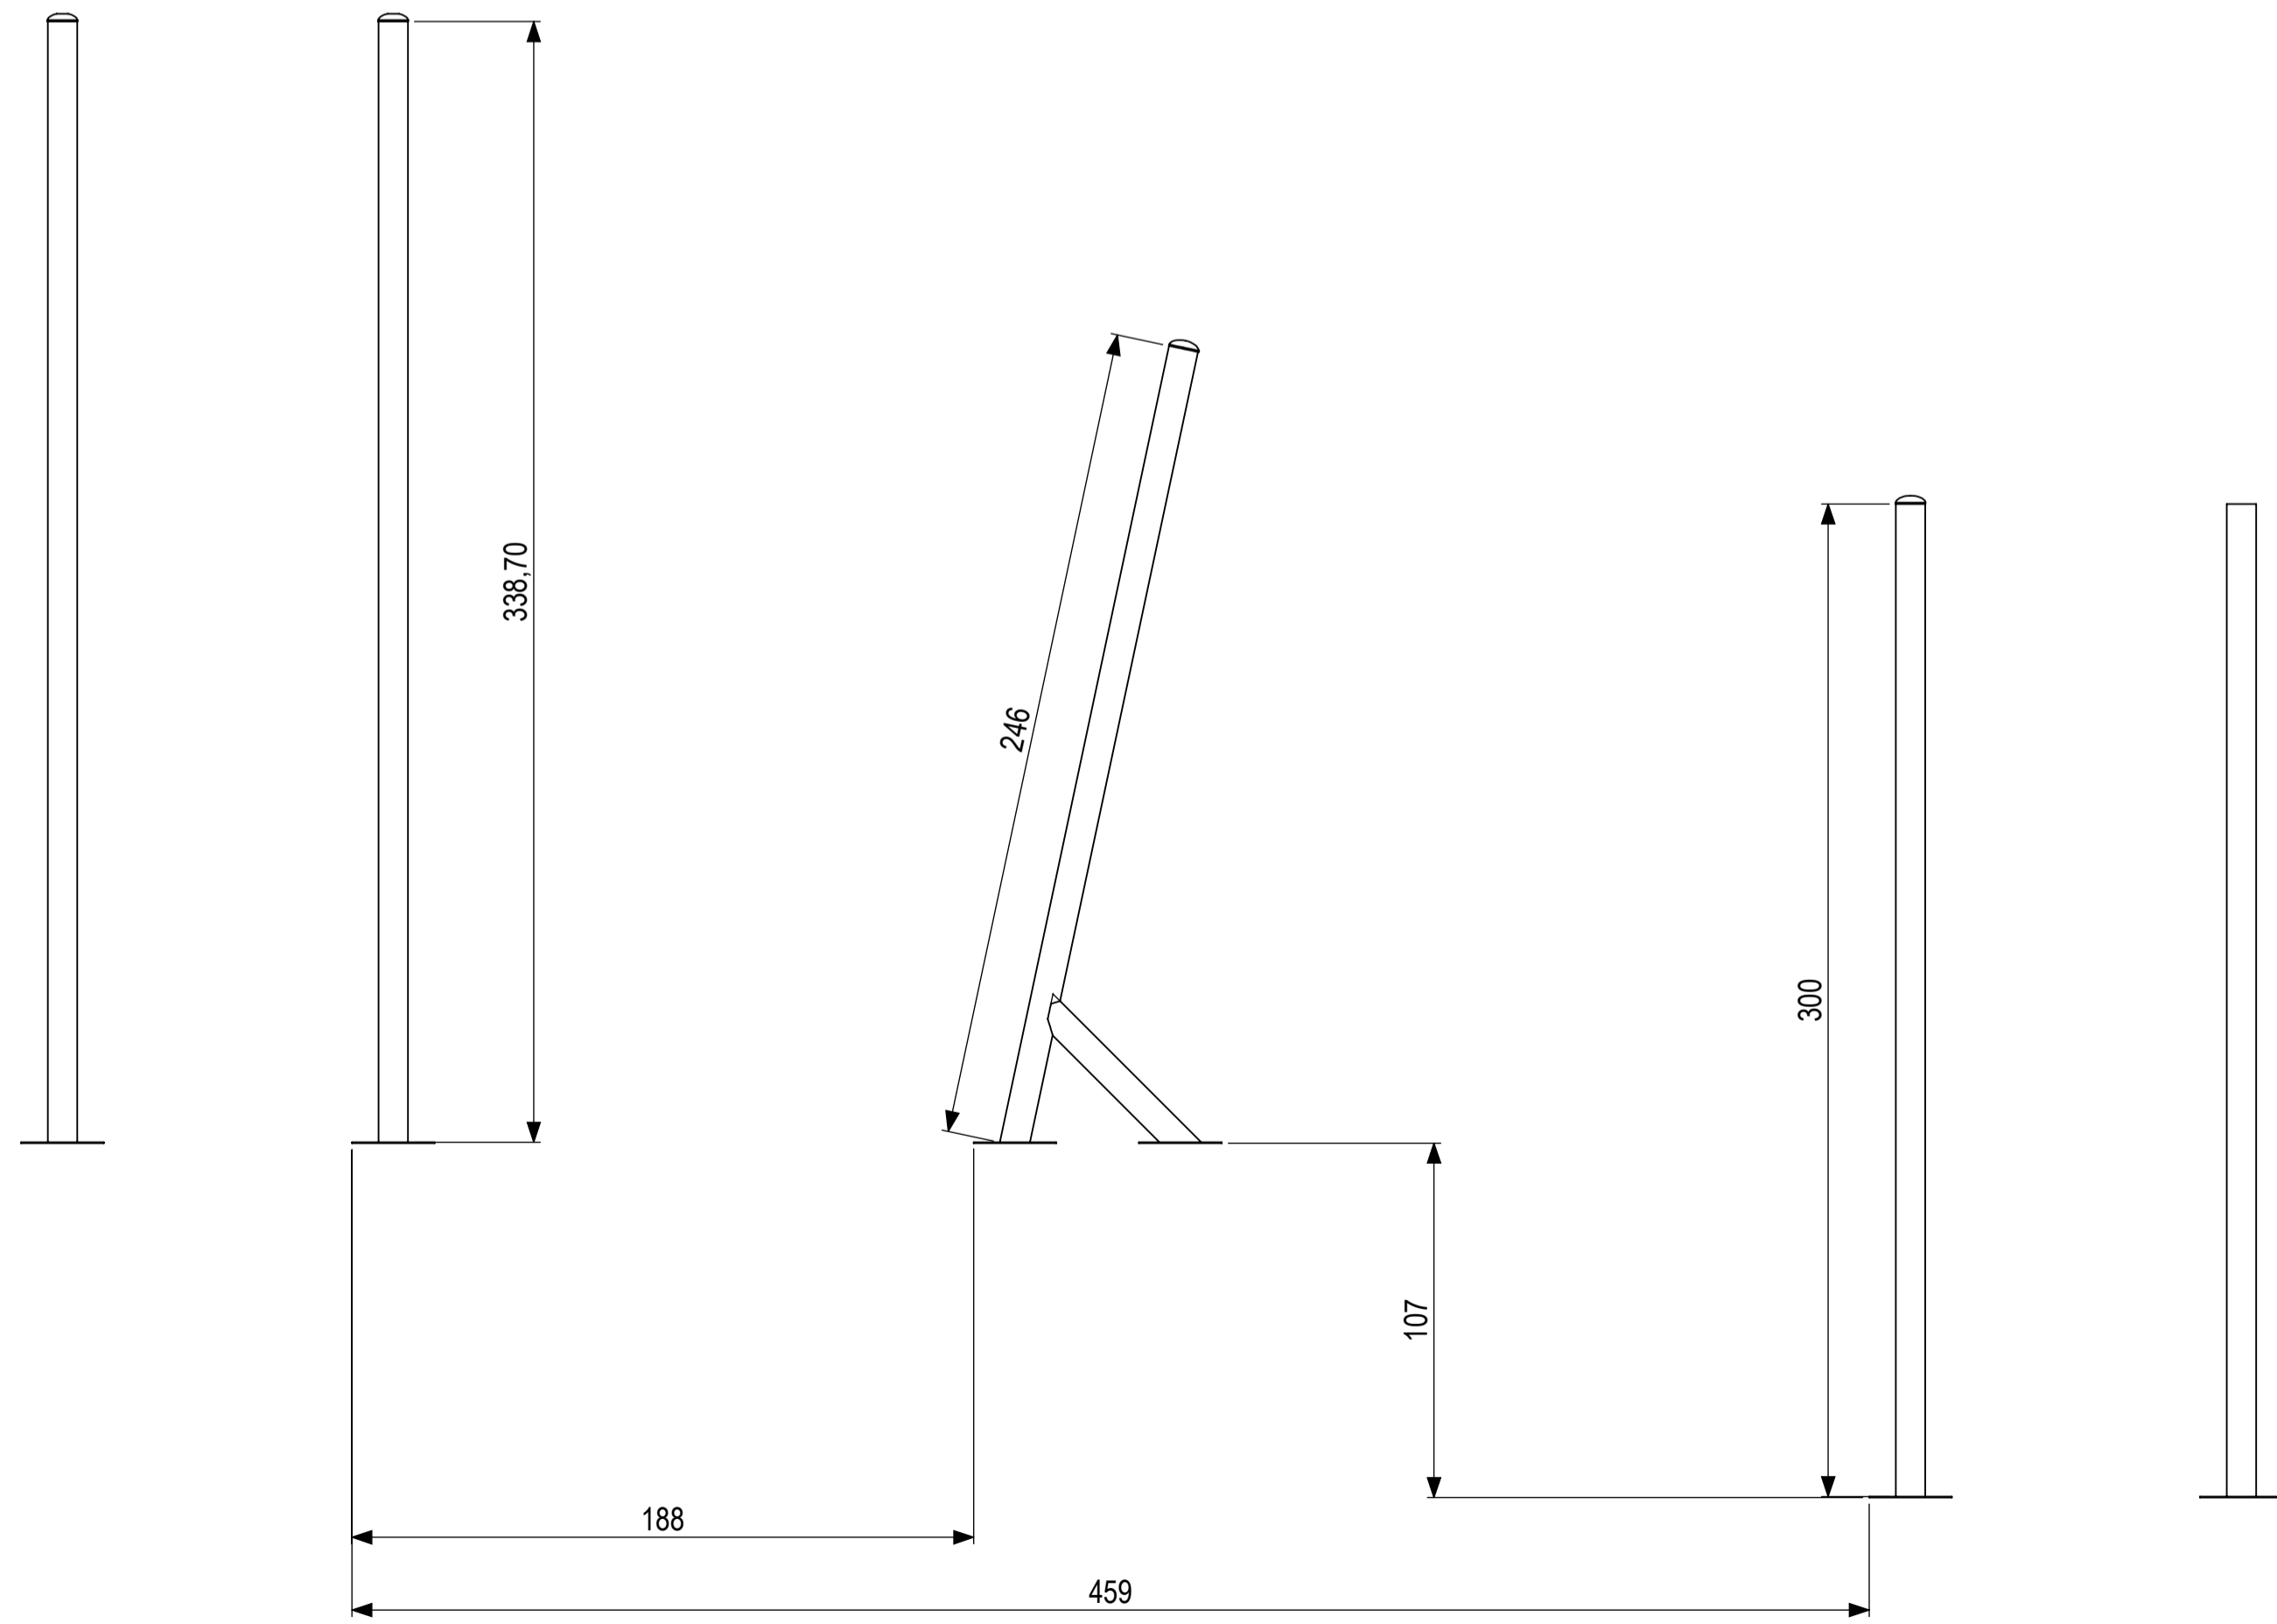

0 10 20 30 40 50 60 70 80
mm

benaming		Next Riebeck			
PN	entiteit	datum	revisie	status	verval
CM	CM	4-6-2012	4-6-2012		
schaal	1:20	1057-INS	2-2	-	A1