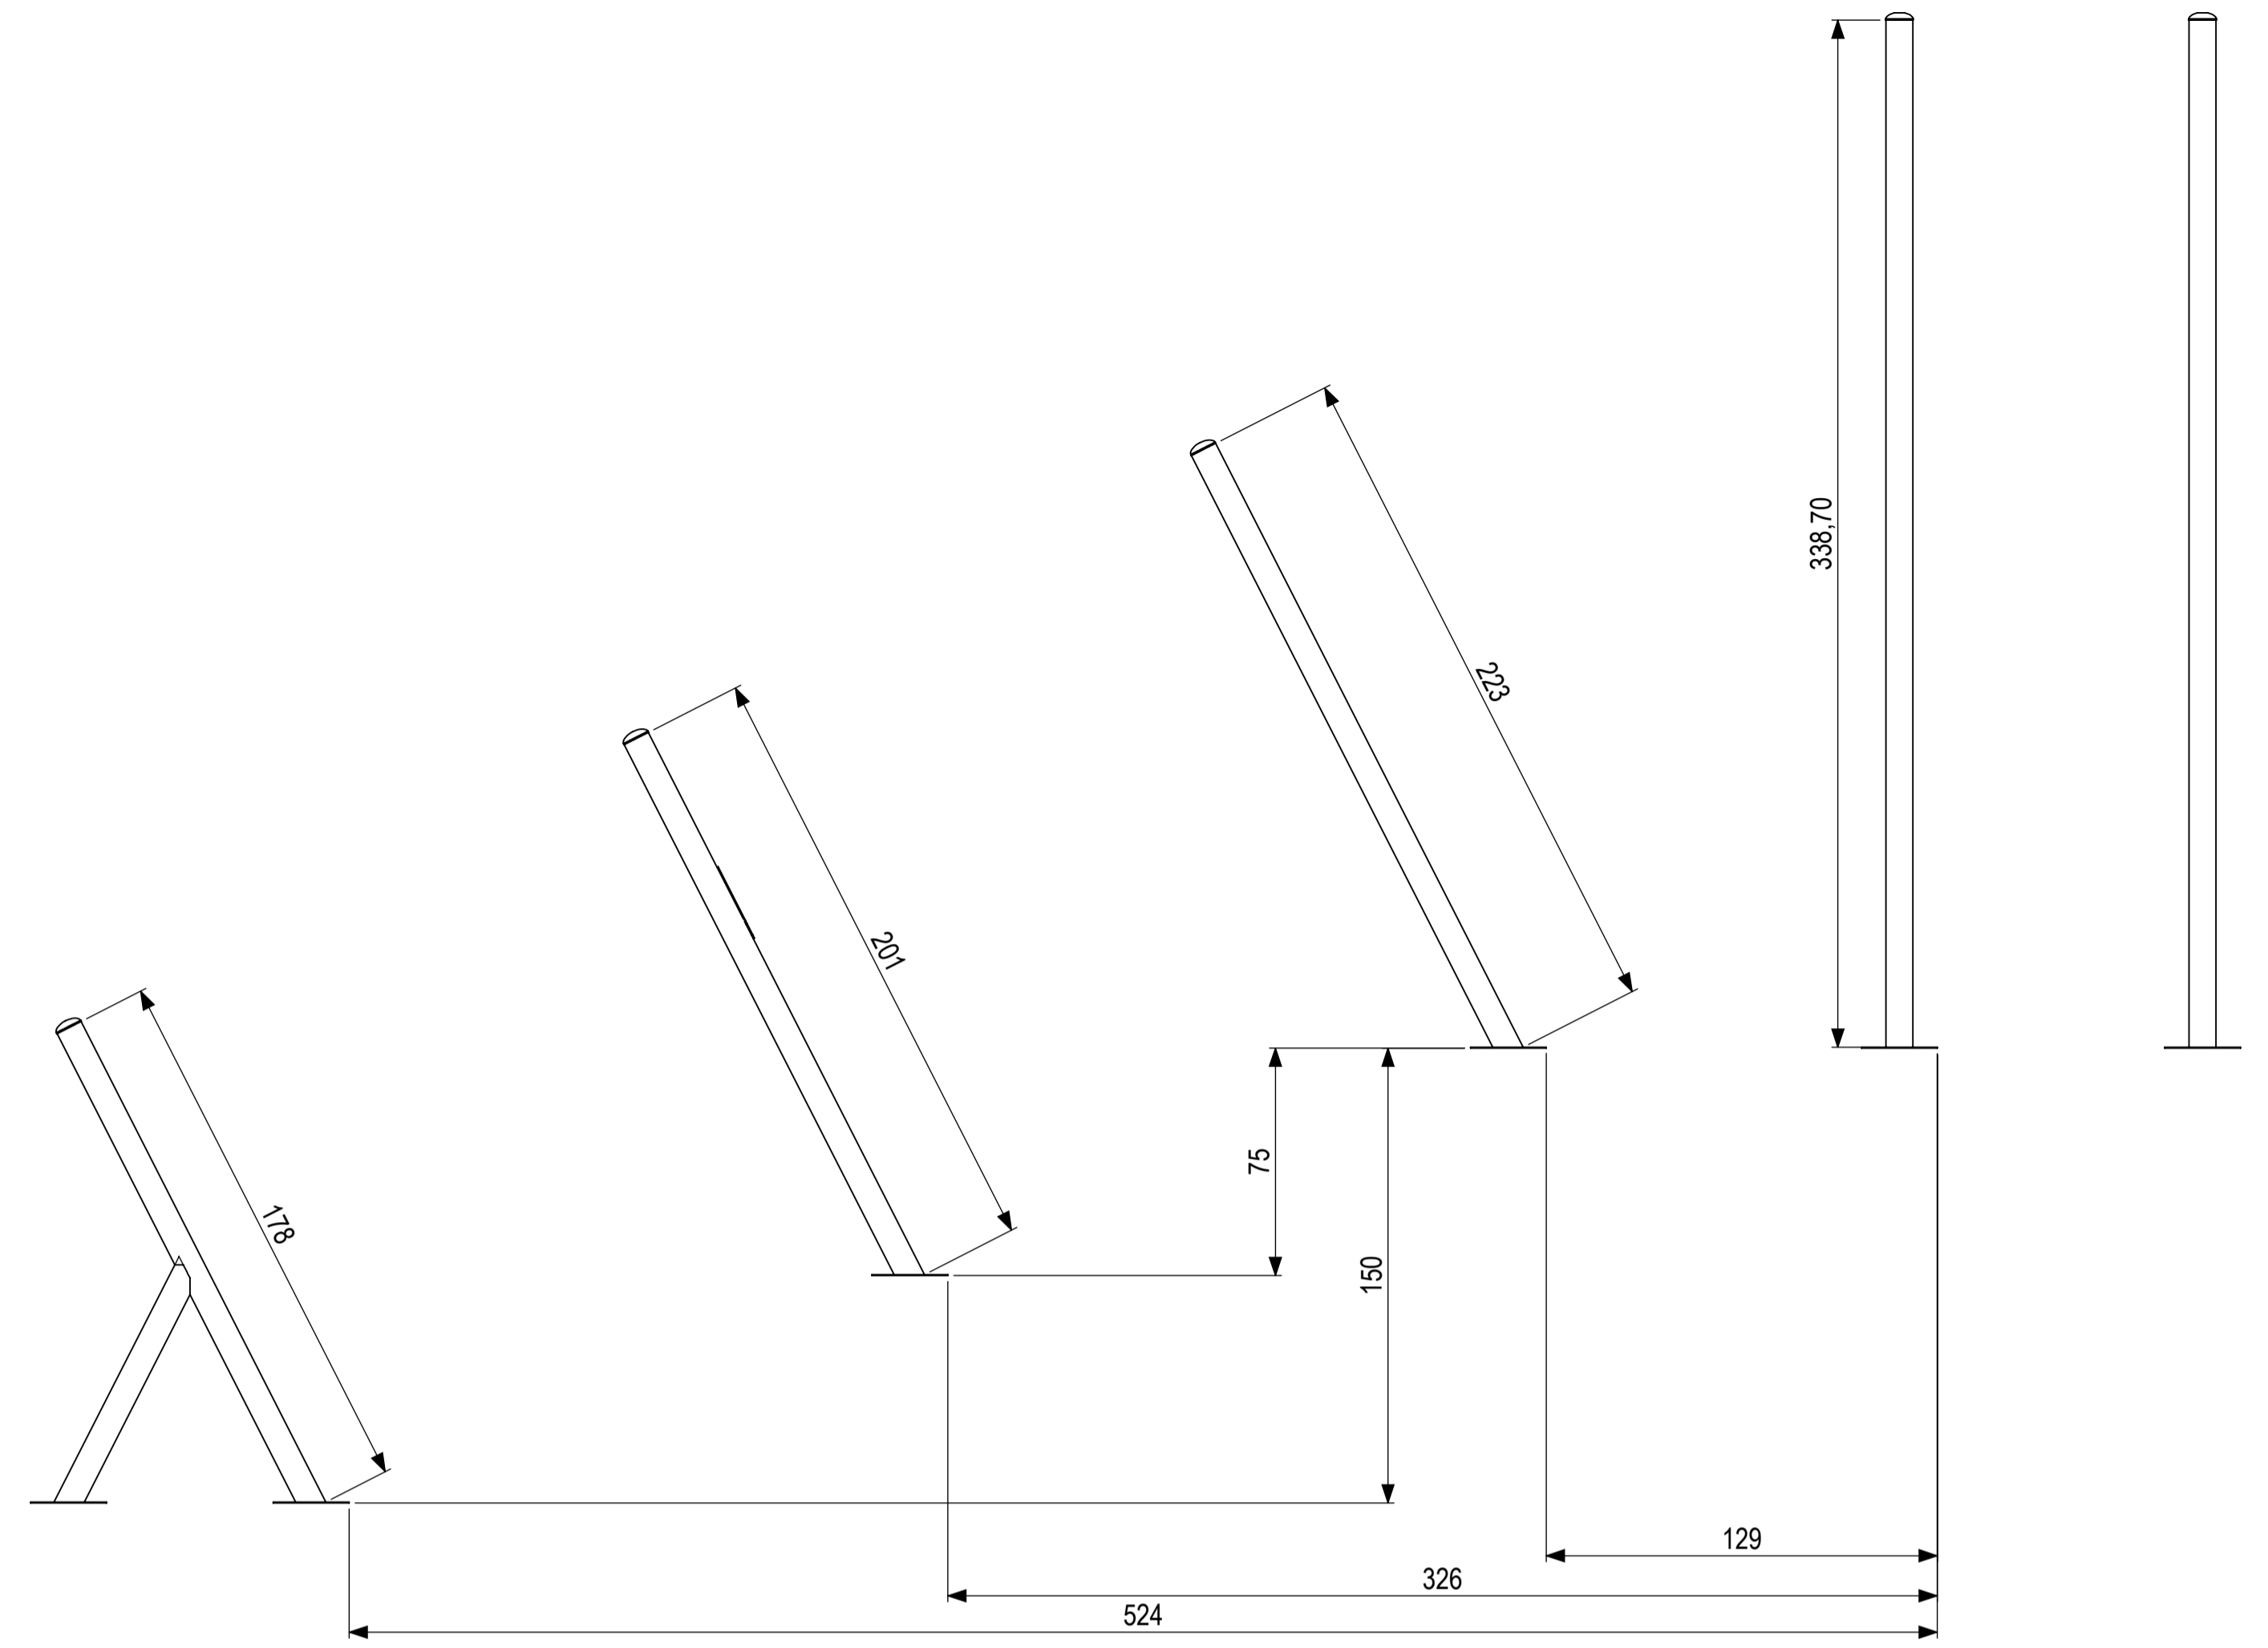

0 10 20 30 40 50 60 70 80
mm

benaming		Next Riebeck			
PN	entiteit	datum	revisie	status	verval
CM	CM	4-6-2012	4-6-2012		
schaal	1:20	1057-INS	2-2	-	A1