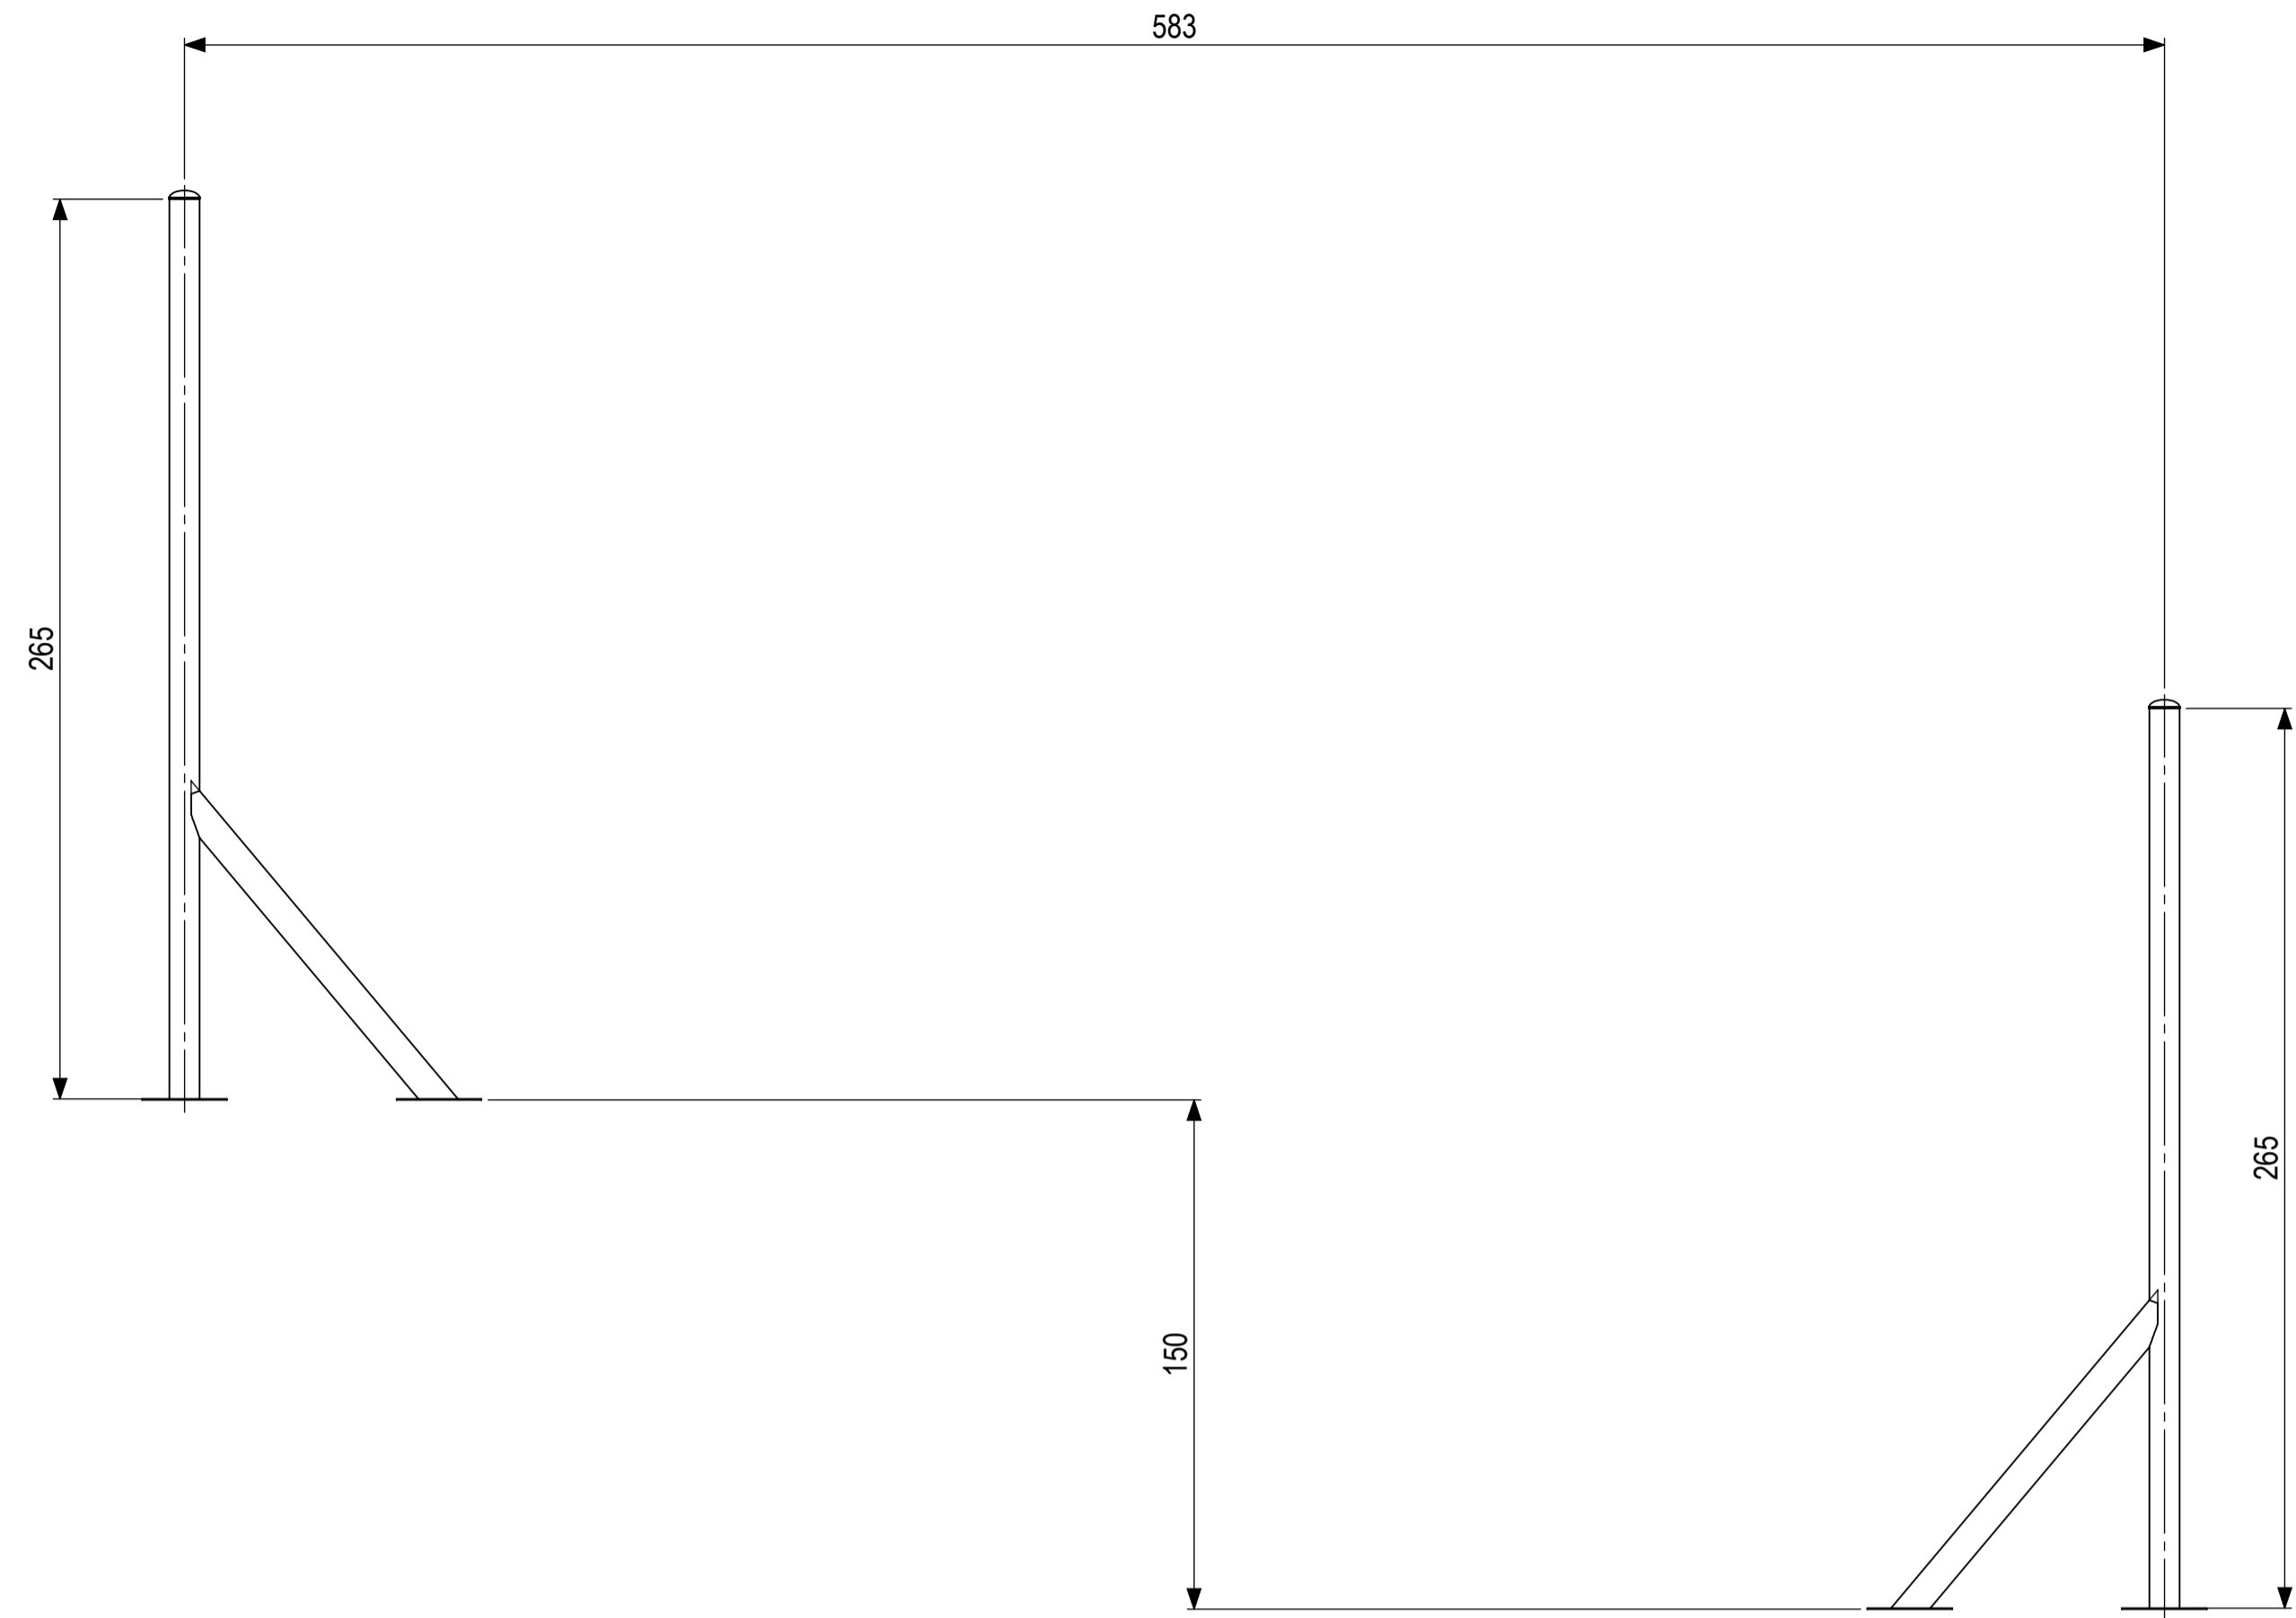

0 10 20 30 40 50 60 70 80
mm

benaming		Next Riebeck			
PN	entiteit	datum	revisie	status	verval
CM	CM	4-6-2012	4-6-2012		
schaal	1:20	1057-INS	2-2	-	A1