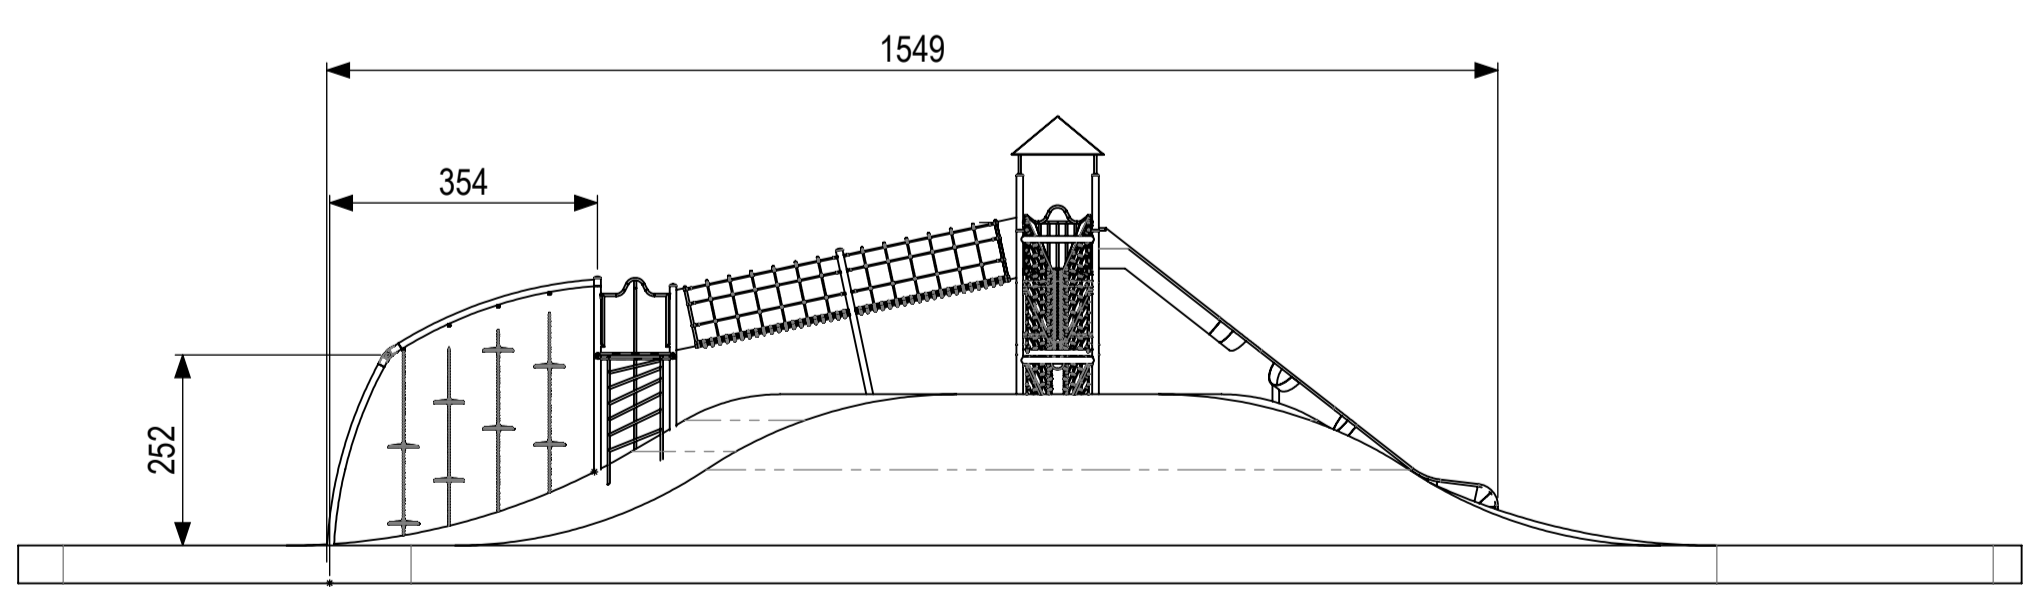

VIEW B

VIEW D

		IJSLANDER BV Oude Diep 10 8006 RC Oudebroek The Netherlands T +31 (0)525 633400 F +31 (0)525 631067 info@ijslander.com www.ijslander.com		benaming Next Riebeck	
P/N 	enthefunit CM	uitvoering IJSLANDER	datum 4-6-2012	tekenaar GM	ontwerp HJW
schaalmaat 1:100	tekeningnummer 1057-INS		tekenblad 1-2	wijz.rev. -	formaat A1

Alle afmetingen worden gegeven in millimeters (mm). Indien niet anders is vermeld, zijn alle afmetingen in millimeters (mm).

0 10 20 30 40 50 60 70 80
mm

IJSLANDER
 IJSLANDER BV
 Oude Die 10
 8006 RC Oudebroek | The Netherlands
 T +31 (0)525 633400 | F +31 (0)525 631067
 info@ijslander.com | www.ijslander.com