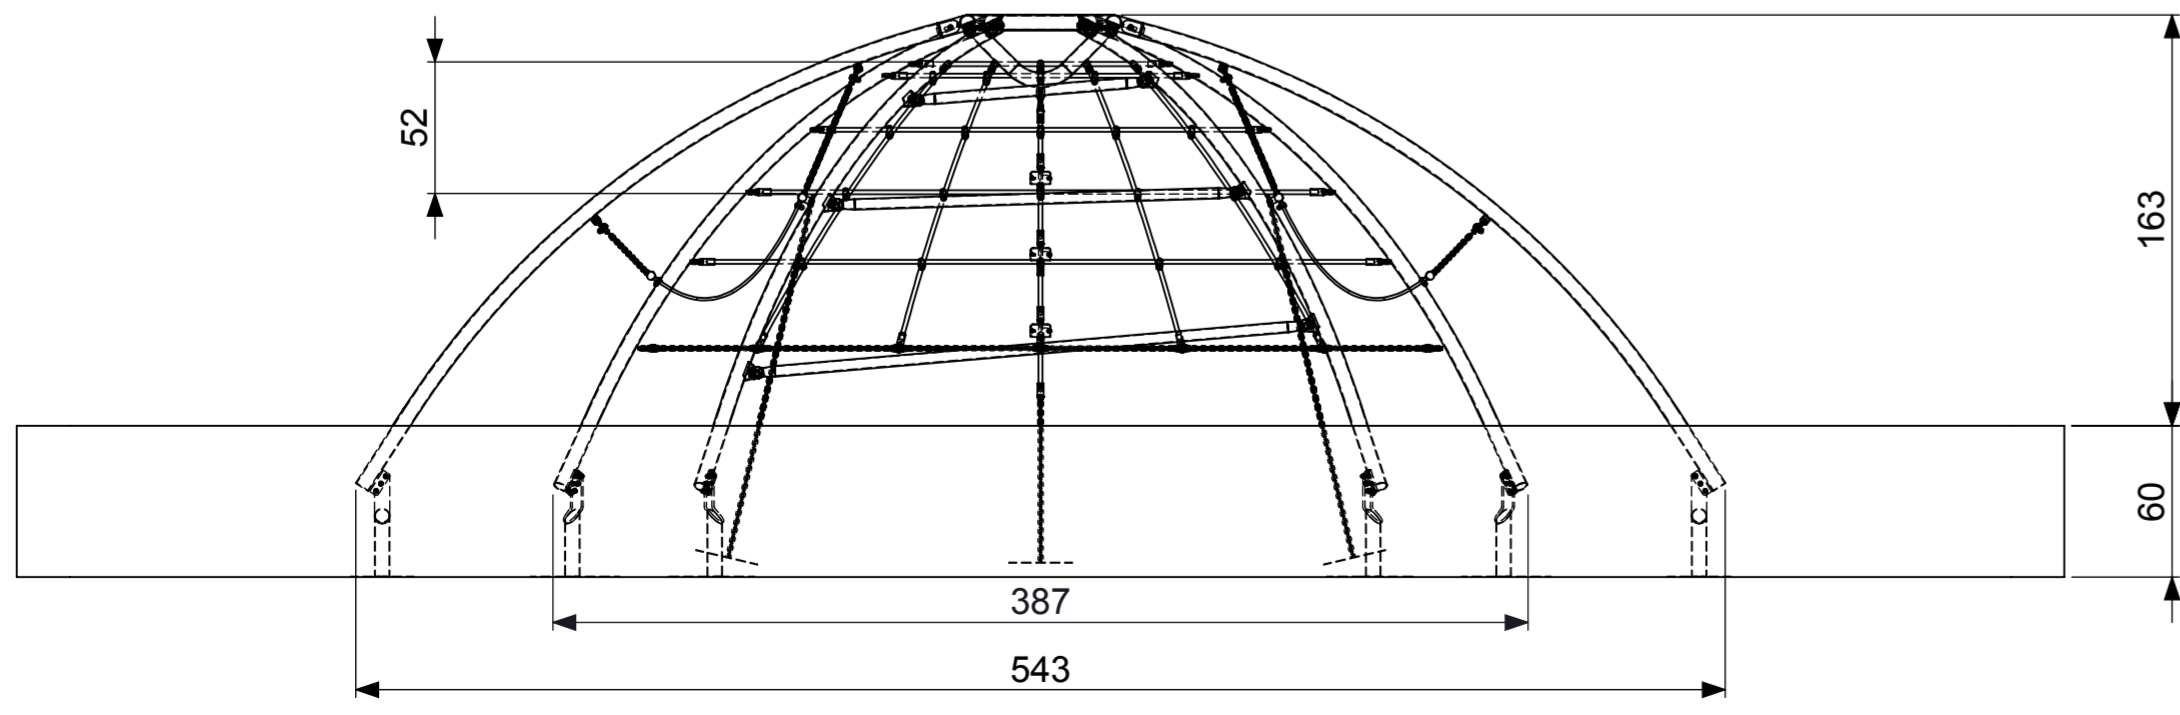

0 10 20 30 40 50 60 70 80
mm

IJSLANDER	Ijslander BV Oude Dijk 10 8096 RK Oldebroek | The Netherlands T +31 (0)525 633420 | F +31 (0)525 631067 info@ijslander.com | www.ijslander.com		benaming/name Klim en Klauter Arcade			
	proj. 	eenheid/unit cm	getekend GG	datum 20-10-2014	naam GG	paraaf signature
	schaal/scale 1:30	tekeningnummer/drawingnumber 1054-INS			blad/sheet 1 - 1	wijz./rev. | form./size - | A2