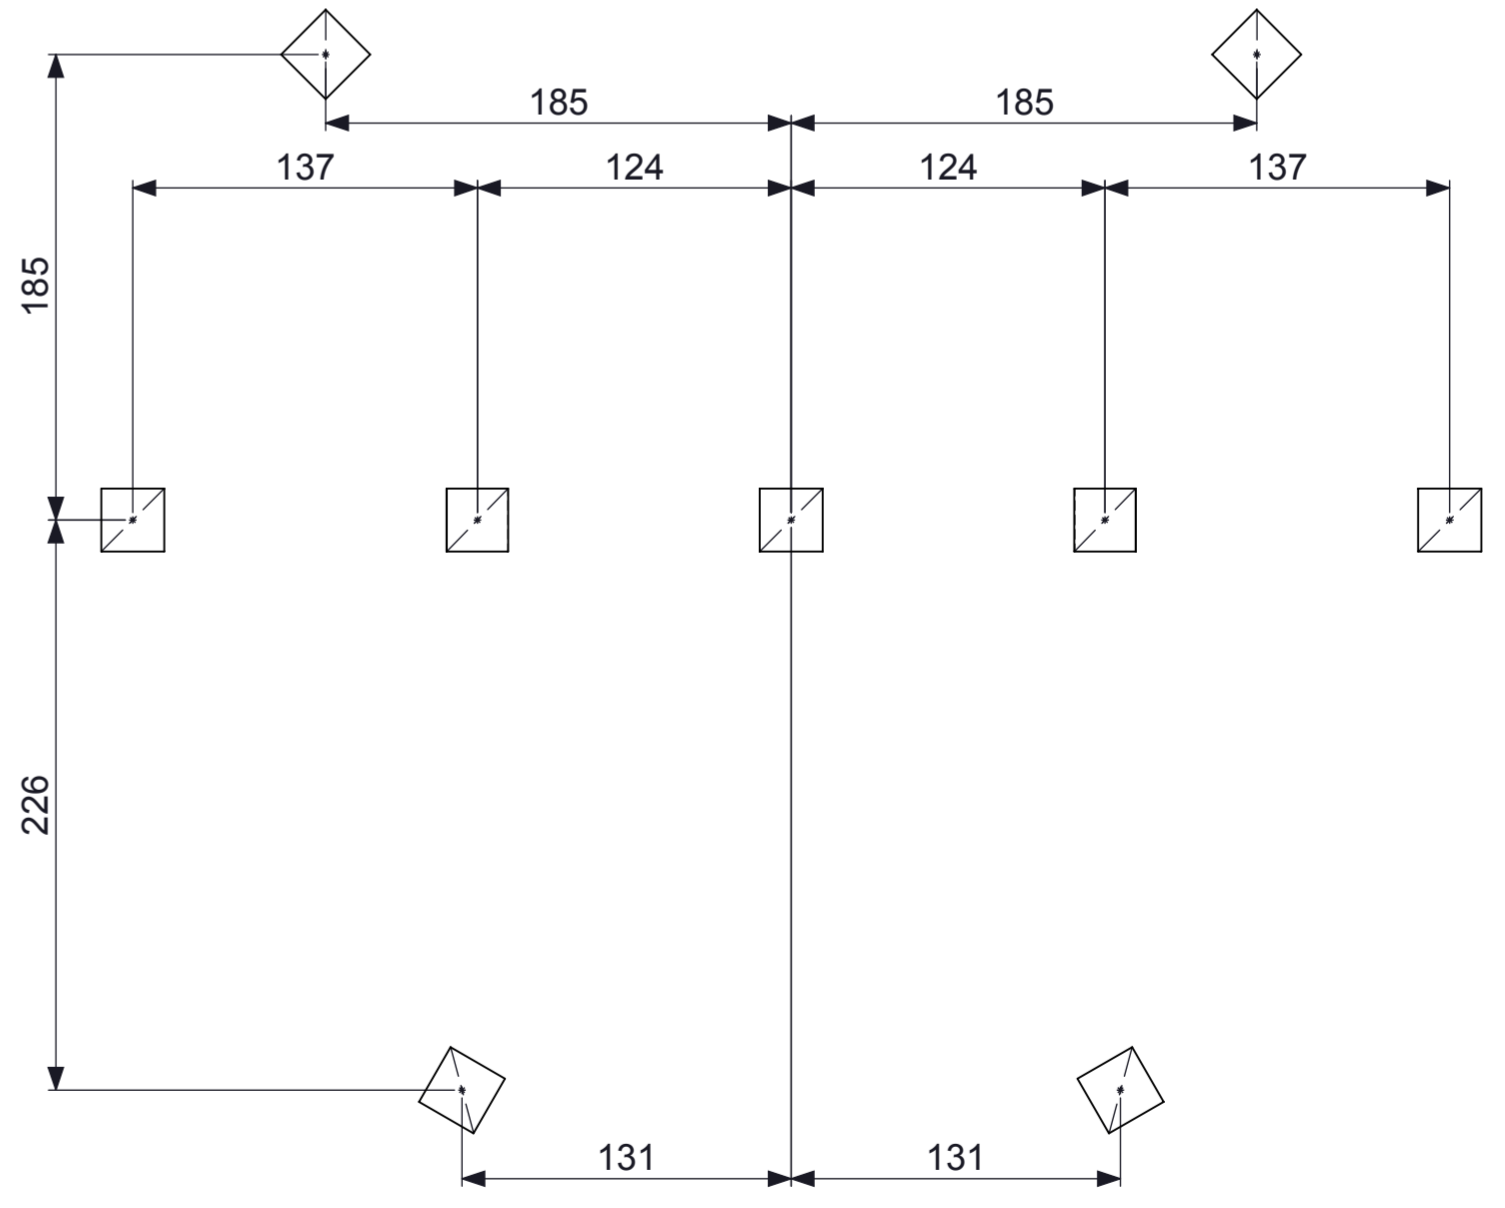

0 10 20 30 40 50 60 70 80
mm

IJSLANDER	Ijslander BV Oude Dijk 10 8096 RK Oldebroek | The Netherlands T +31 (0)525 633420 | F +31 (0)525 631067 info@ijslander.com | www.ijslander.com		benaming/name Klim en Klauter Arcade			
	proj. 	eenheid/unit cm	getekend GG	datum 20-10-2014	naam GG	paraaf signature
	schaal/scale 1:30	tekeningnummer/drawingnumber 1054-INS			blad/sheet 1 - 1	wijz./rev. | form./size - | A2