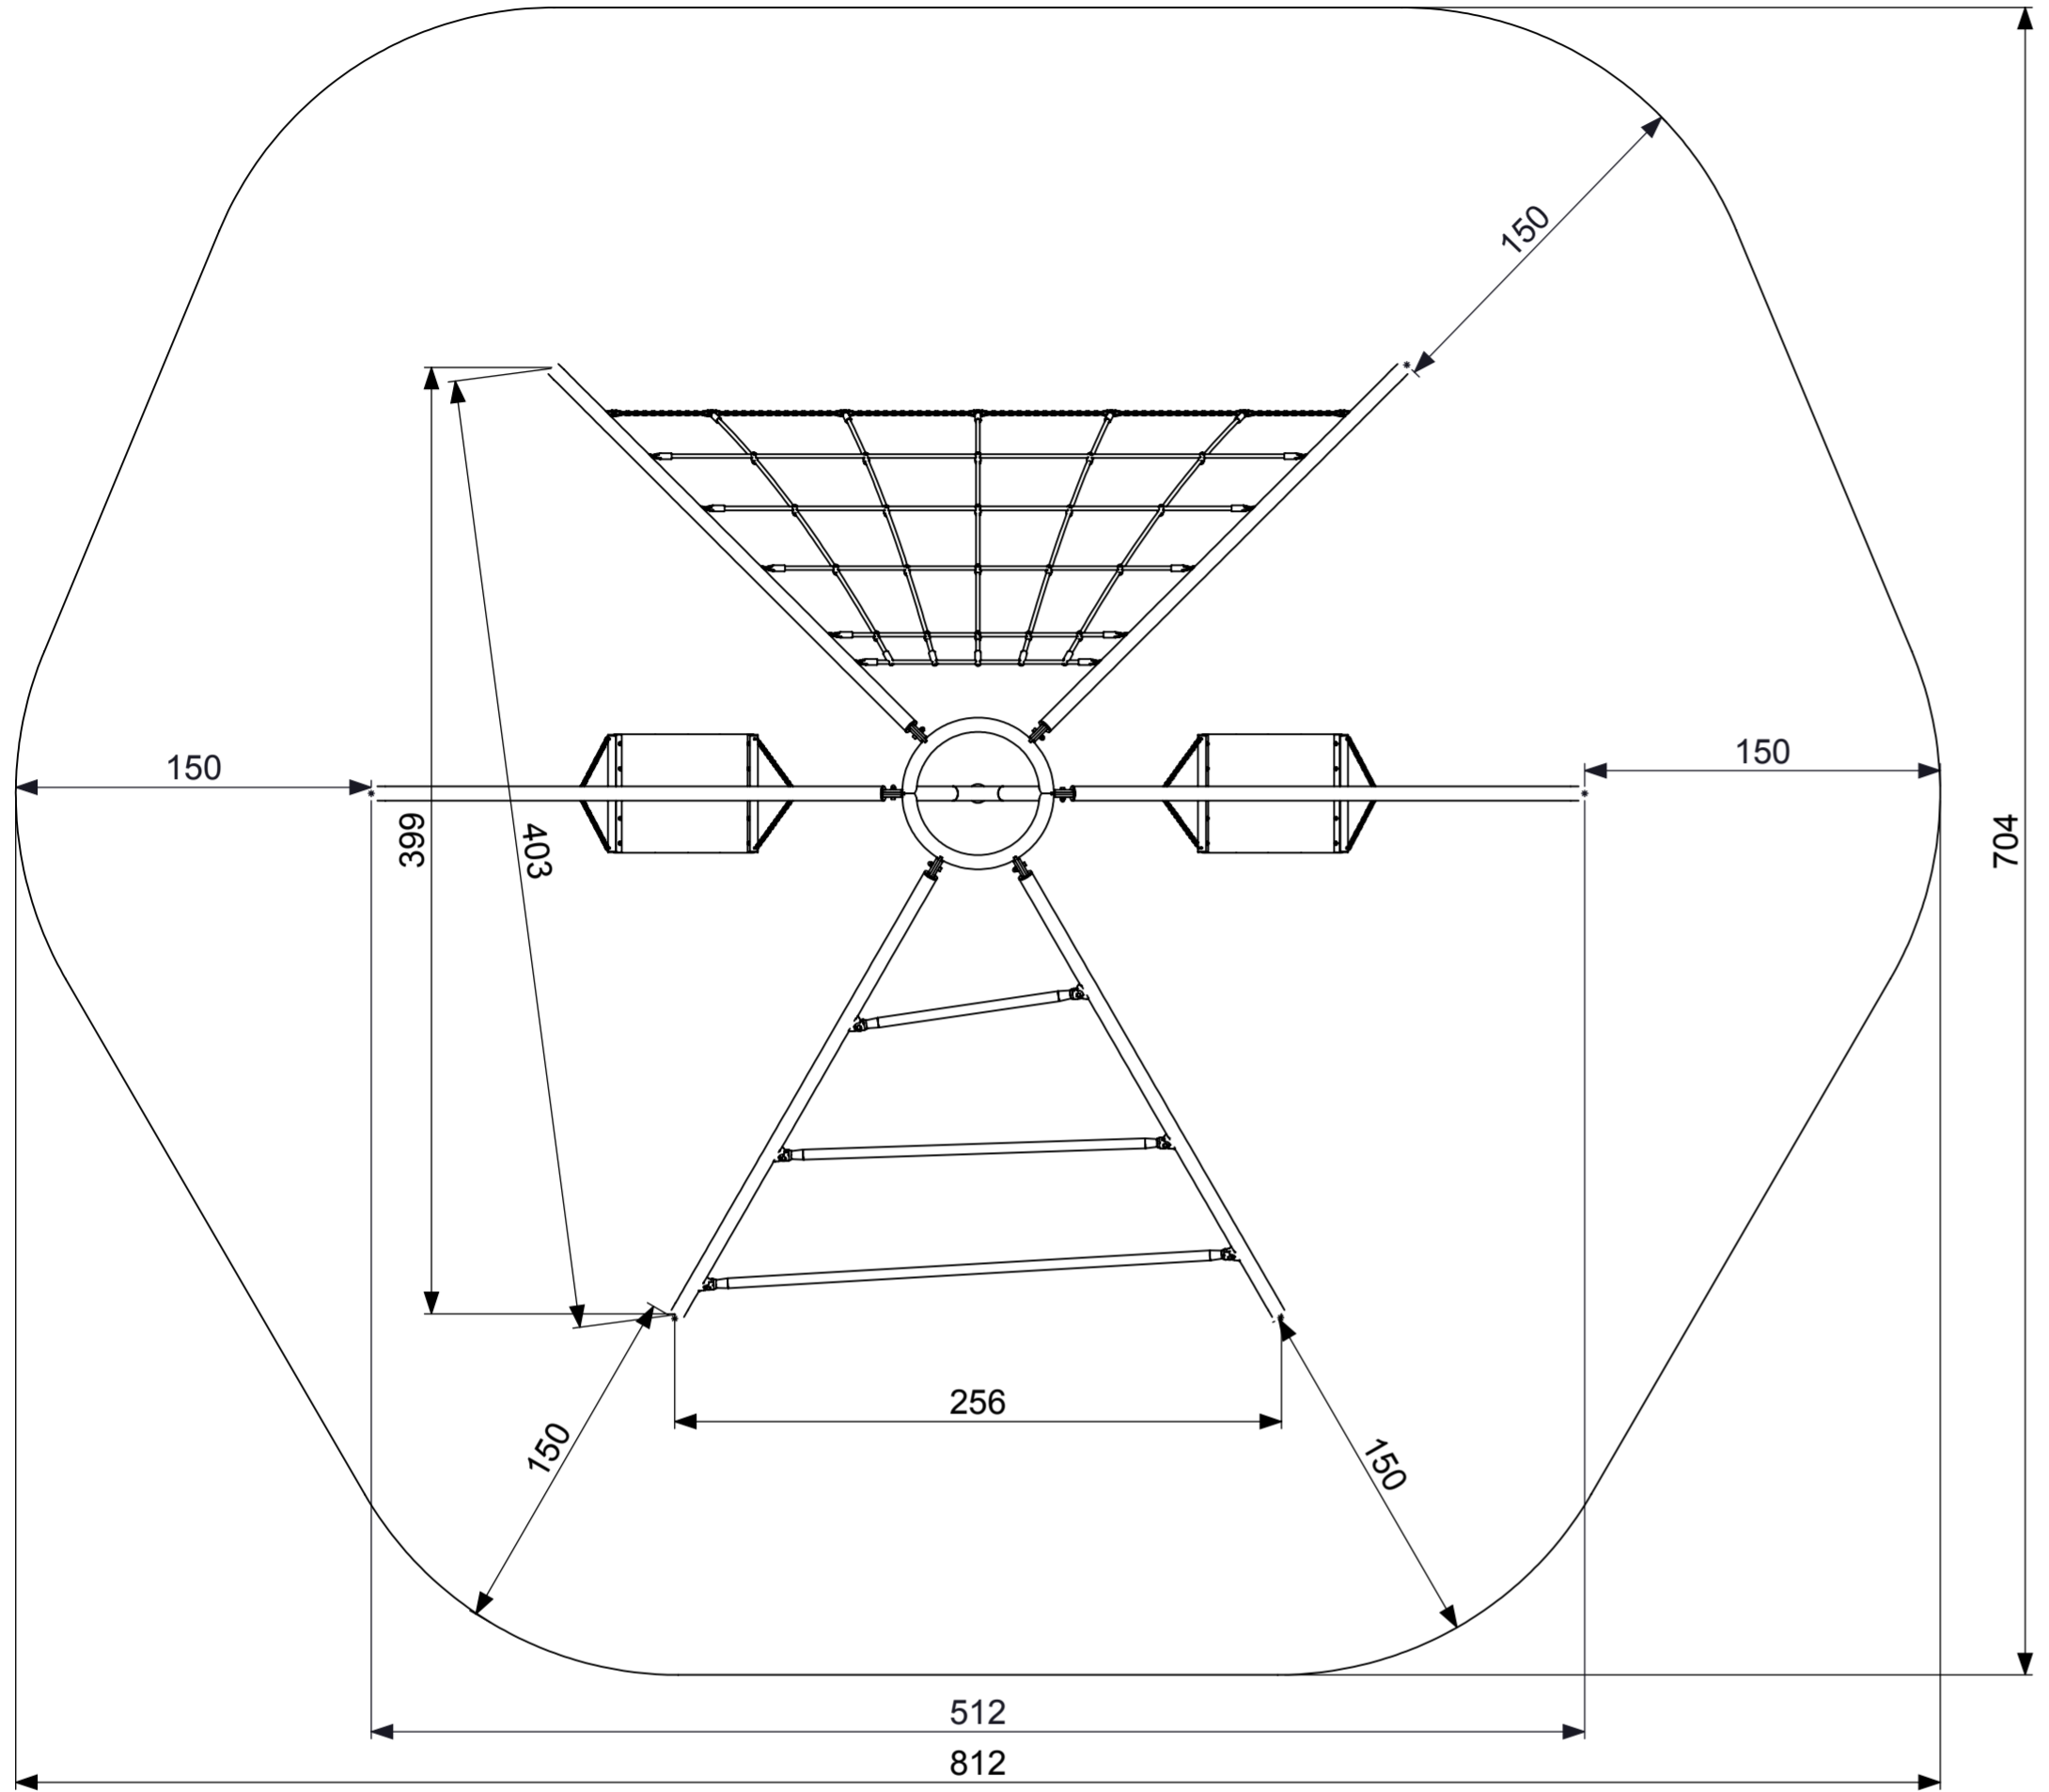

0 10 20 30 40 50 60 70 80
mm

IJSLANDER	Ijslander BV Oude Dijk 10 8096 RK Oldebroek | The Netherlands T +31 (0)525 633420 | F +31 (0)525 631067 info@ijslander.com | www.ijslander.com		benaming/name Klim en Klauter Arcade			
	proj. 	eenheid/unit cm	getekend GG	datum 20-10-2014	naam GG	paraaf signature
	schaal/scale 1:30	tekeningnummer/drawingnumber 1054-INS			blad/sheet 1 - 1	wijz./rev. | form./size - | A2