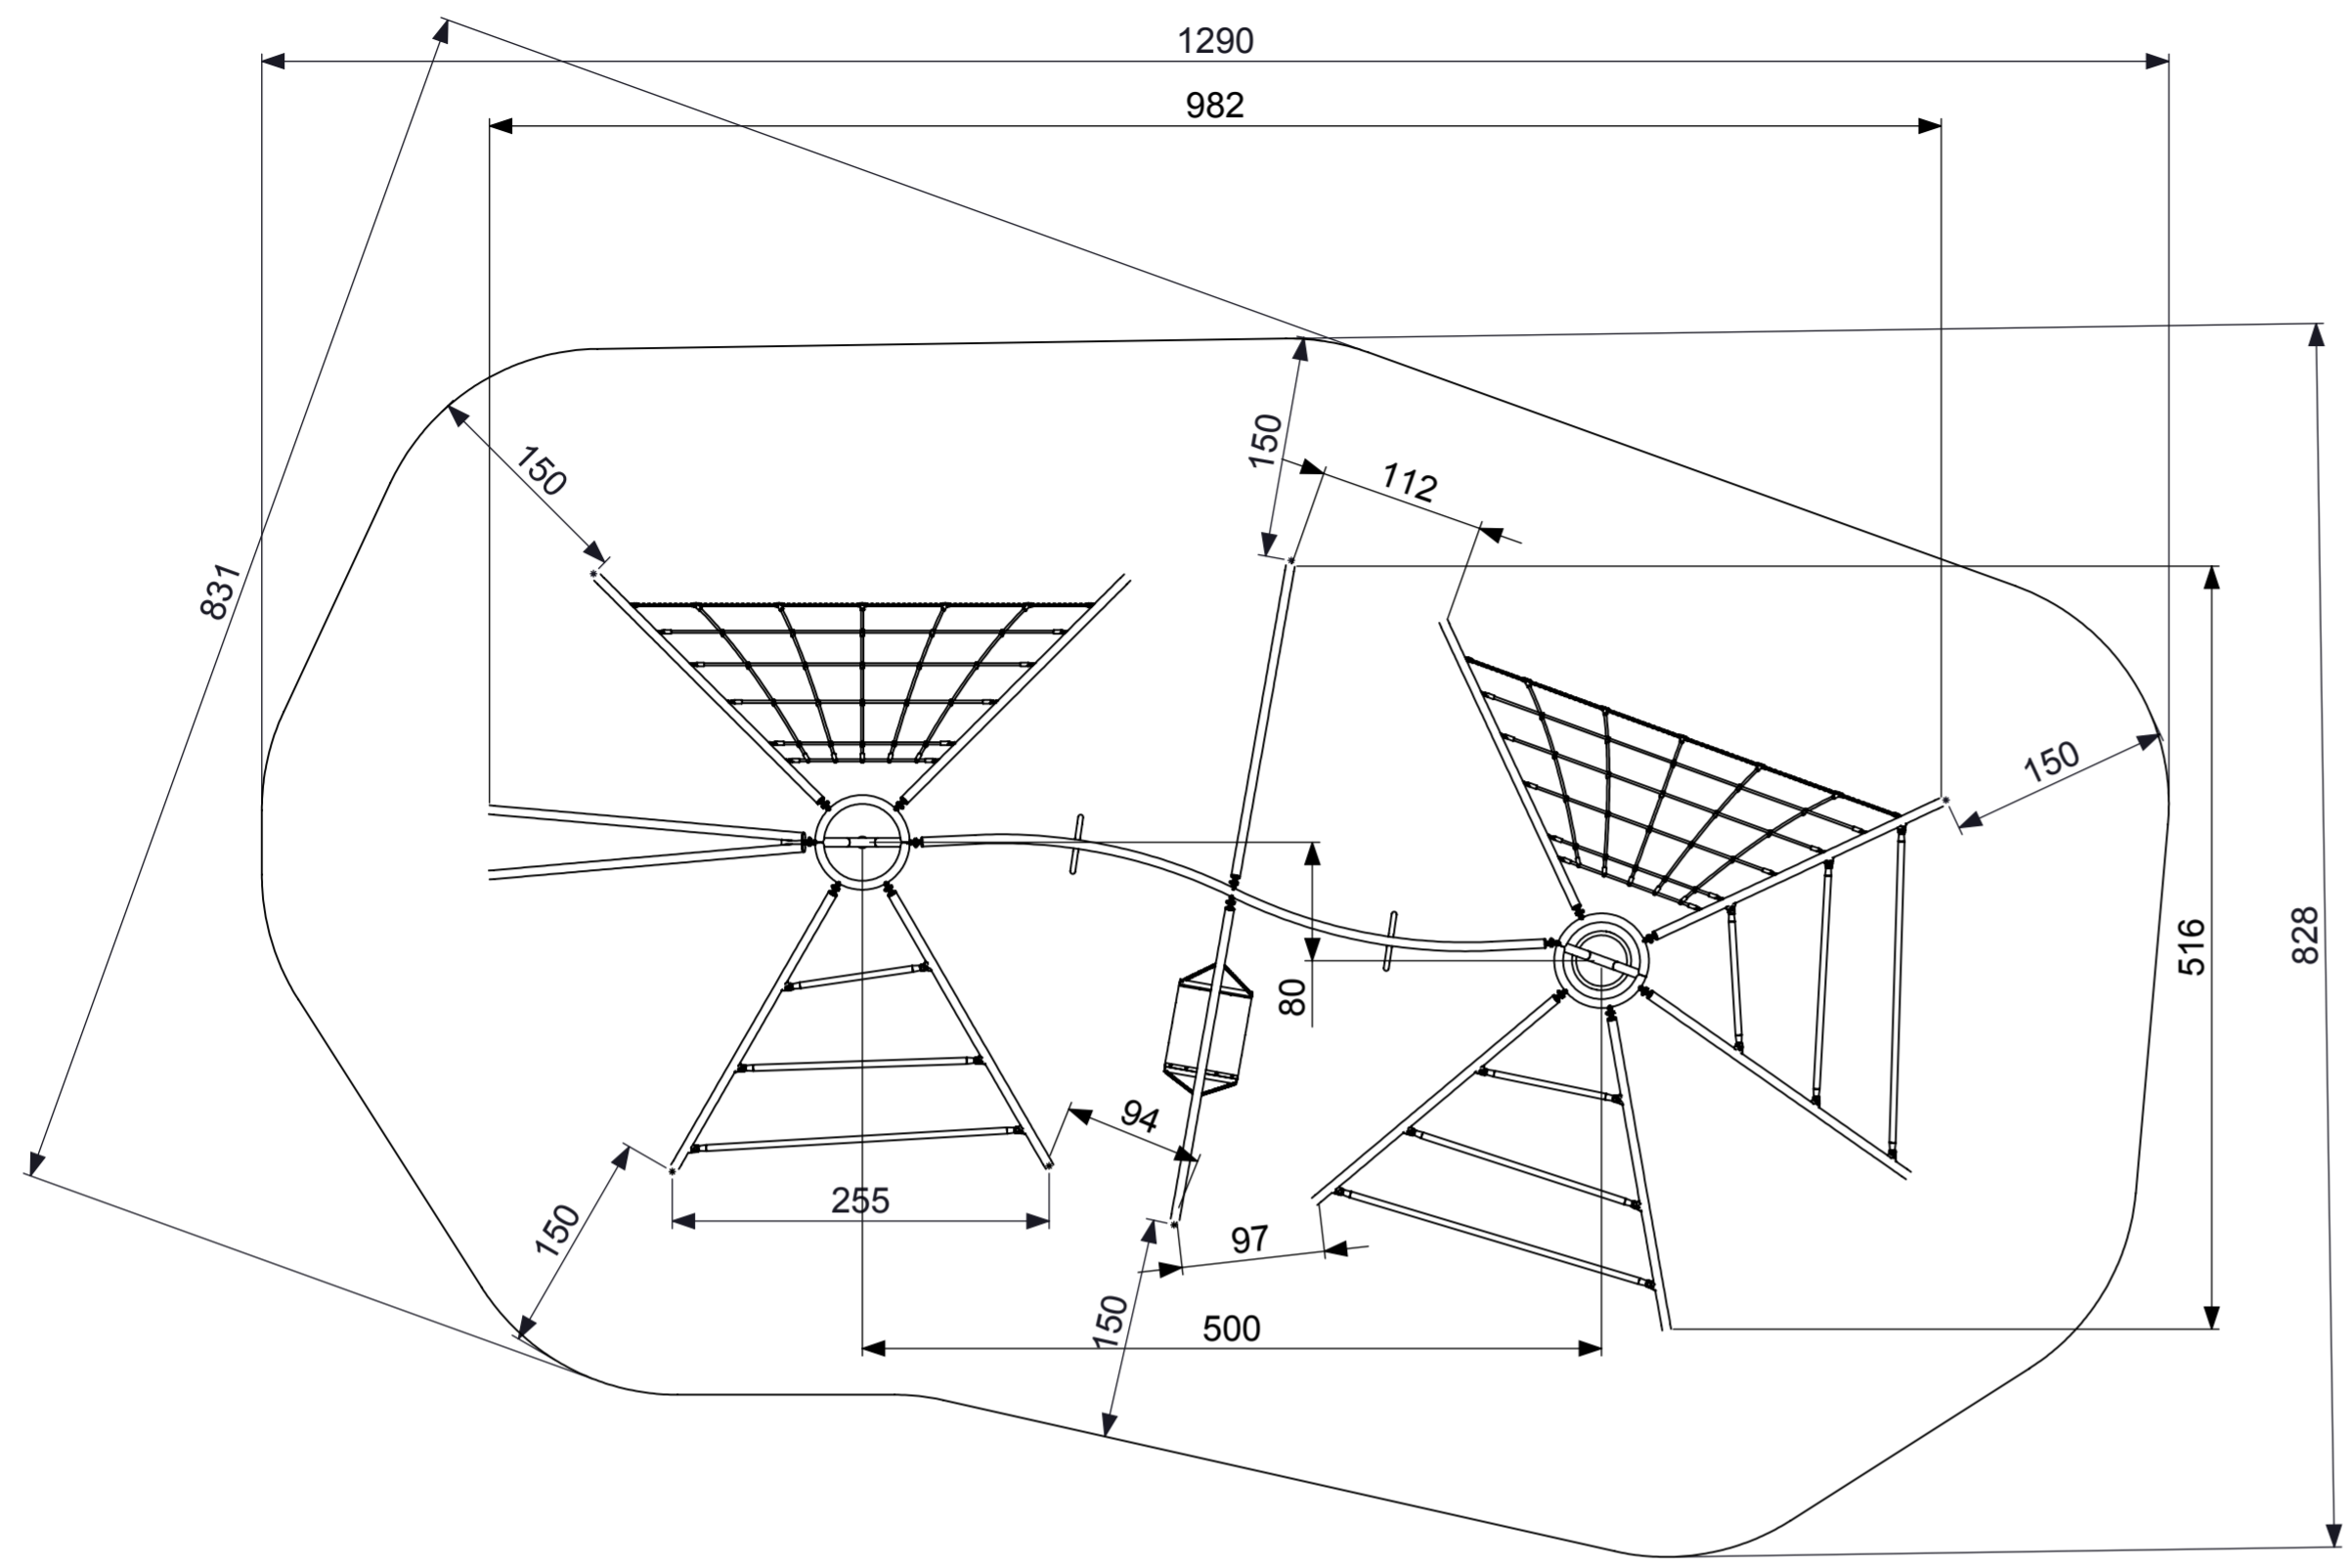

0 10 20 30 40 50 60 70 80
mm

IJSLANDER
IJSLANDER BV
Oude Dijk 10
8096 RK Oldebroek | The Netherlands
T +31 (0)525 633420 | F +31 (0)525 631067
info@ijslander.com | www.ijslander.com

benaming/name		Klim en Klauter Colosseum					
proj.	eenheid/unit	getekend/drawn	datum/date	naam/name	paraaf/signature		
	cm		20-10-2014	GG			
schaal/scale		tekeningnummer/drawingnumber		blad/sheet	wijz./rev.	form./size	
1:50		1053-INS		1 - 2	-	A2