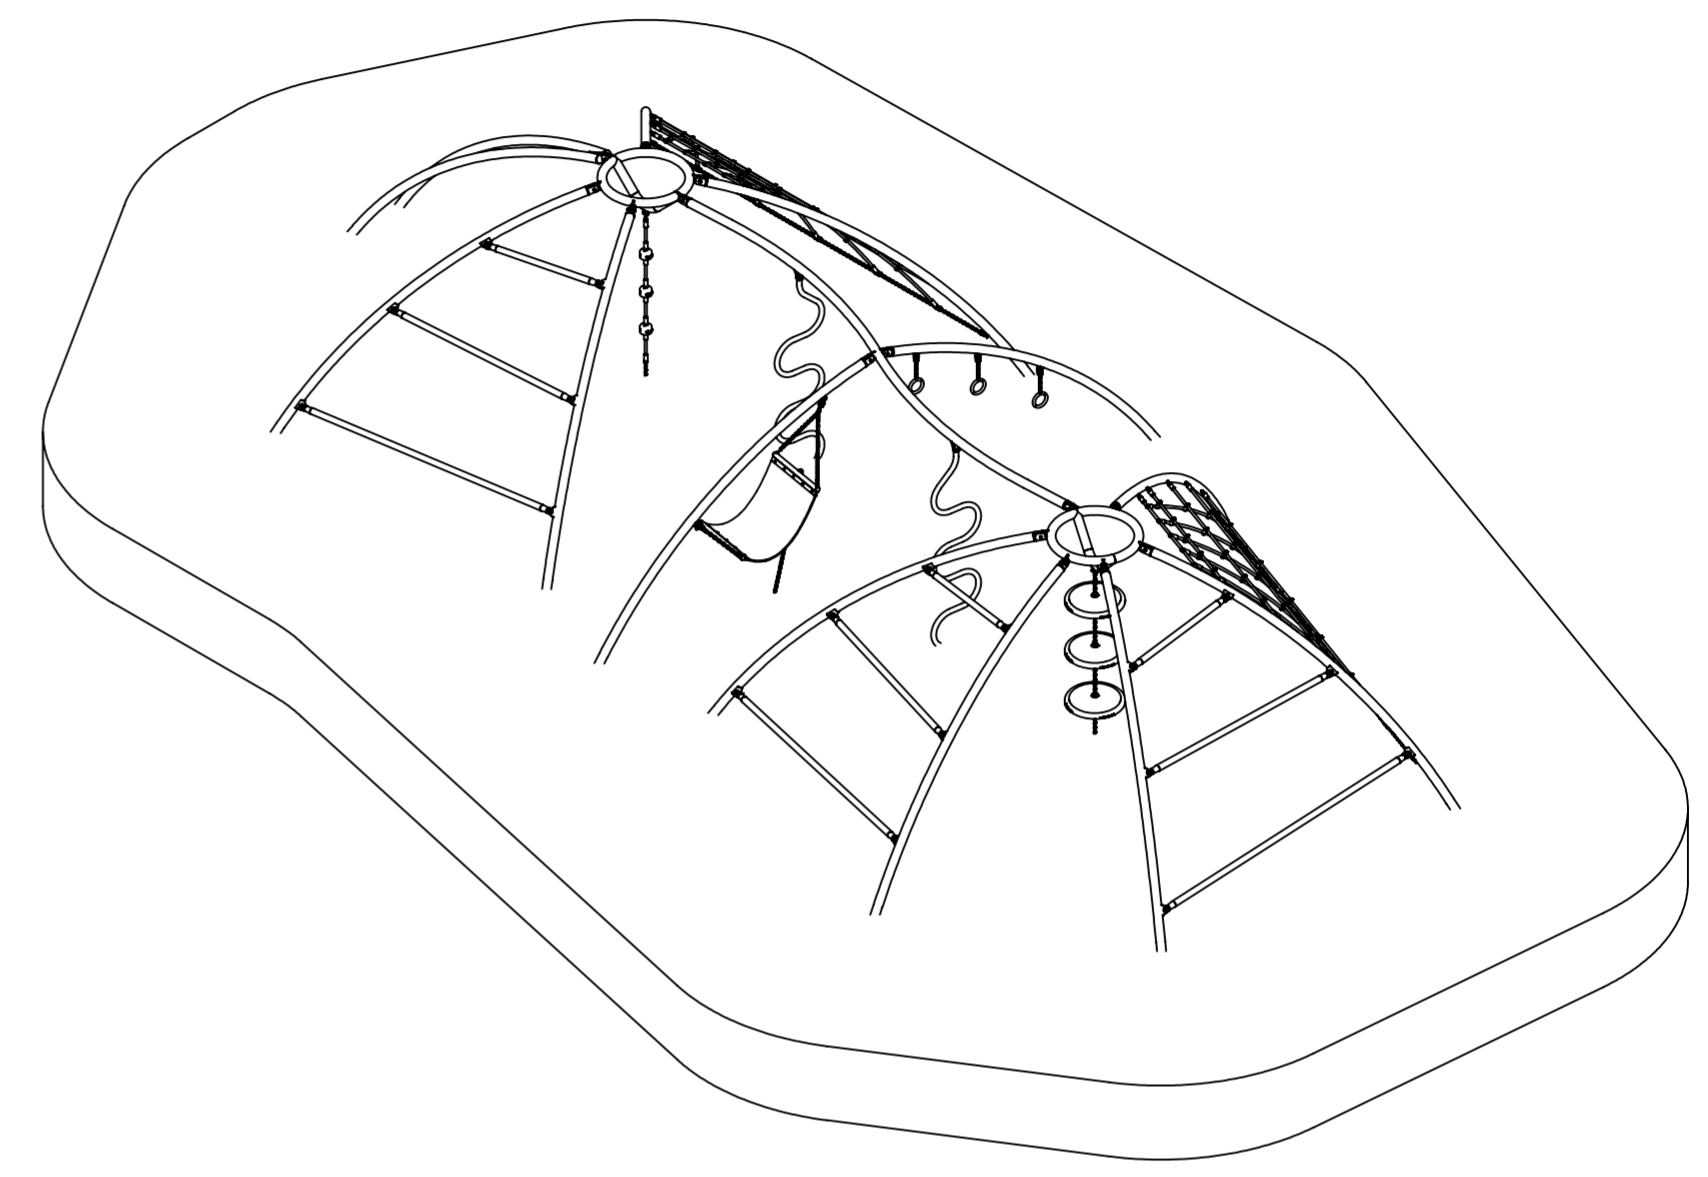

0 10 20 30 40 50 60 70 80
mm

IJSLANDER
IJSLANDER BV
Oude Dijk 10
8096 RK Oldebroek | The Netherlands
T +31 (0)525 633420 | F +31 (0)525 631067
info@ijslander.com | www.ijslander.com

benaming/name		Klim en Klauter Colosseum					
proj.	eenheid/unit	getekend/drawn	datum/date	naam/name	paraaf/signature		
	cm		20-10-2014	GG			
schaal/scale		tekeningnummer/drawingnumber		blad/sheet	wijz./rev.	form./size	
1:50		1053-INS		1 - 2	-	A2