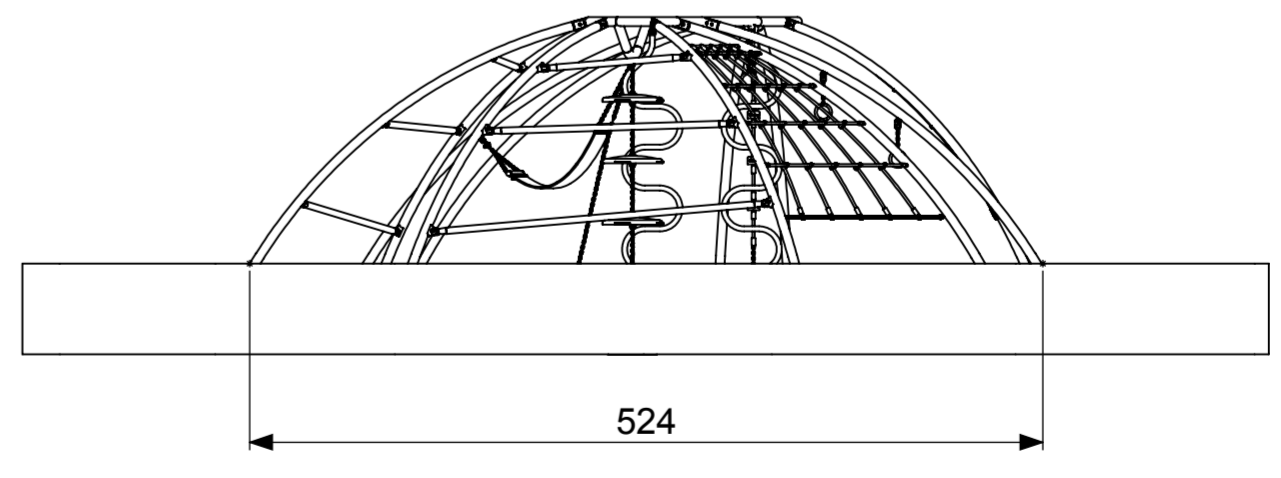

0 10 20 30 40 50 60 70 80
mm

IJSLANDER
IJSLANDER BV
Oude Dijk 10
8096 RK Oldebroek | The Netherlands
T +31 (0)525 633420 | F +31 (0)525 631067
info@ijslander.com | www.ijslander.com

benaming/name		Klim en Klauter Colosseum					
proj.	eenheid/unit	getekend/drawn	datum/date	naam/name	paraaf/signature		
	cm		20-10-2014	GG			
schaal/scale		tekeningnummer/drawingnumber		blad/sheet	wijz./rev.	form./size	
1:50		1053-INS		1 - 2	-	A2