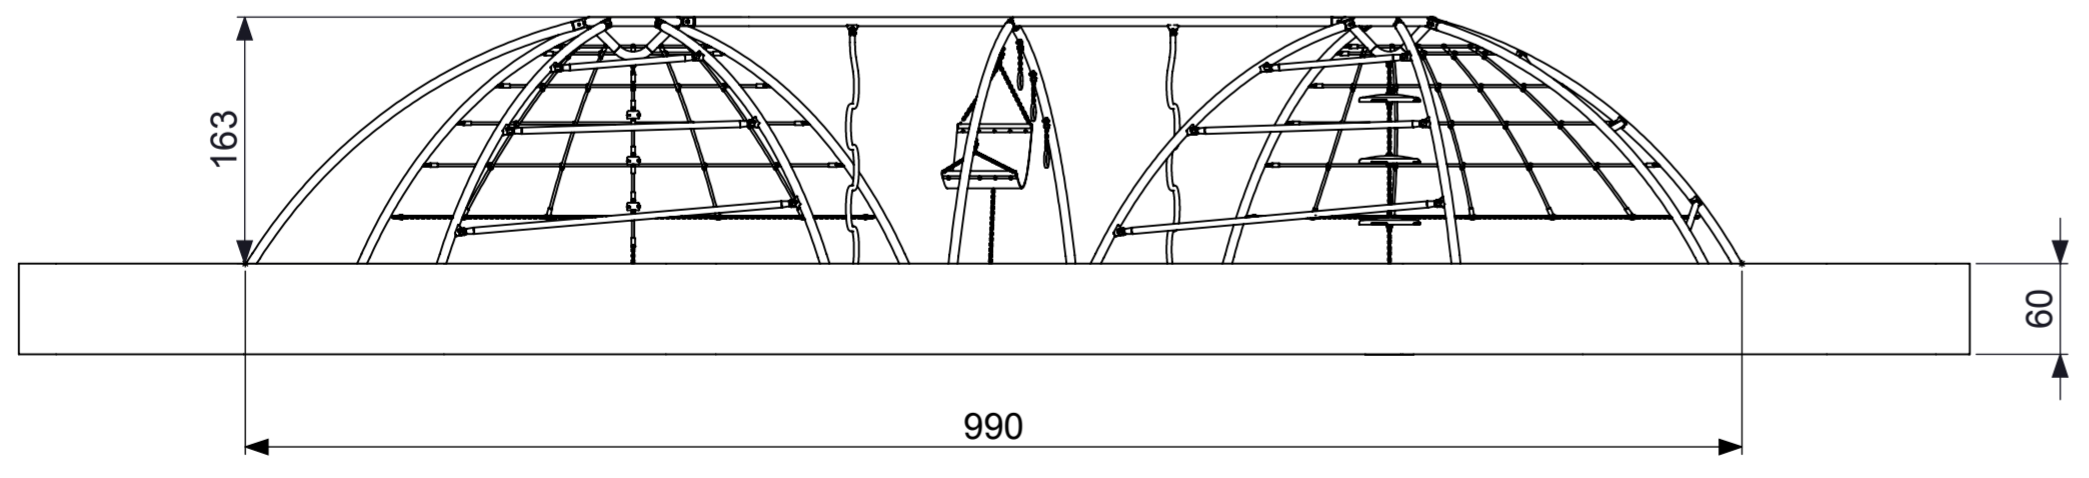

0 10 20 30 40 50 60 70 80
mm

IJSLANDER
IJSLANDER BV
Oude Dijk 10
8096 RK Oldebroek | The Netherlands
T +31 (0)525 633420 | F +31 (0)525 631067
info@ijslander.com | www.ijslander.com

benaming/name		Klim en Klauter Colosseum					
proj.	eenheid/unit	getekend/drawn	datum/date	naam/name	paraaf/signature		
	cm		20-10-2014	GG			
schaal/scale		tekeningnummer/drawingnumber		blad/sheet	wijz./rev.	form./size	
1:50		1053-INS		1 - 2	-	A2