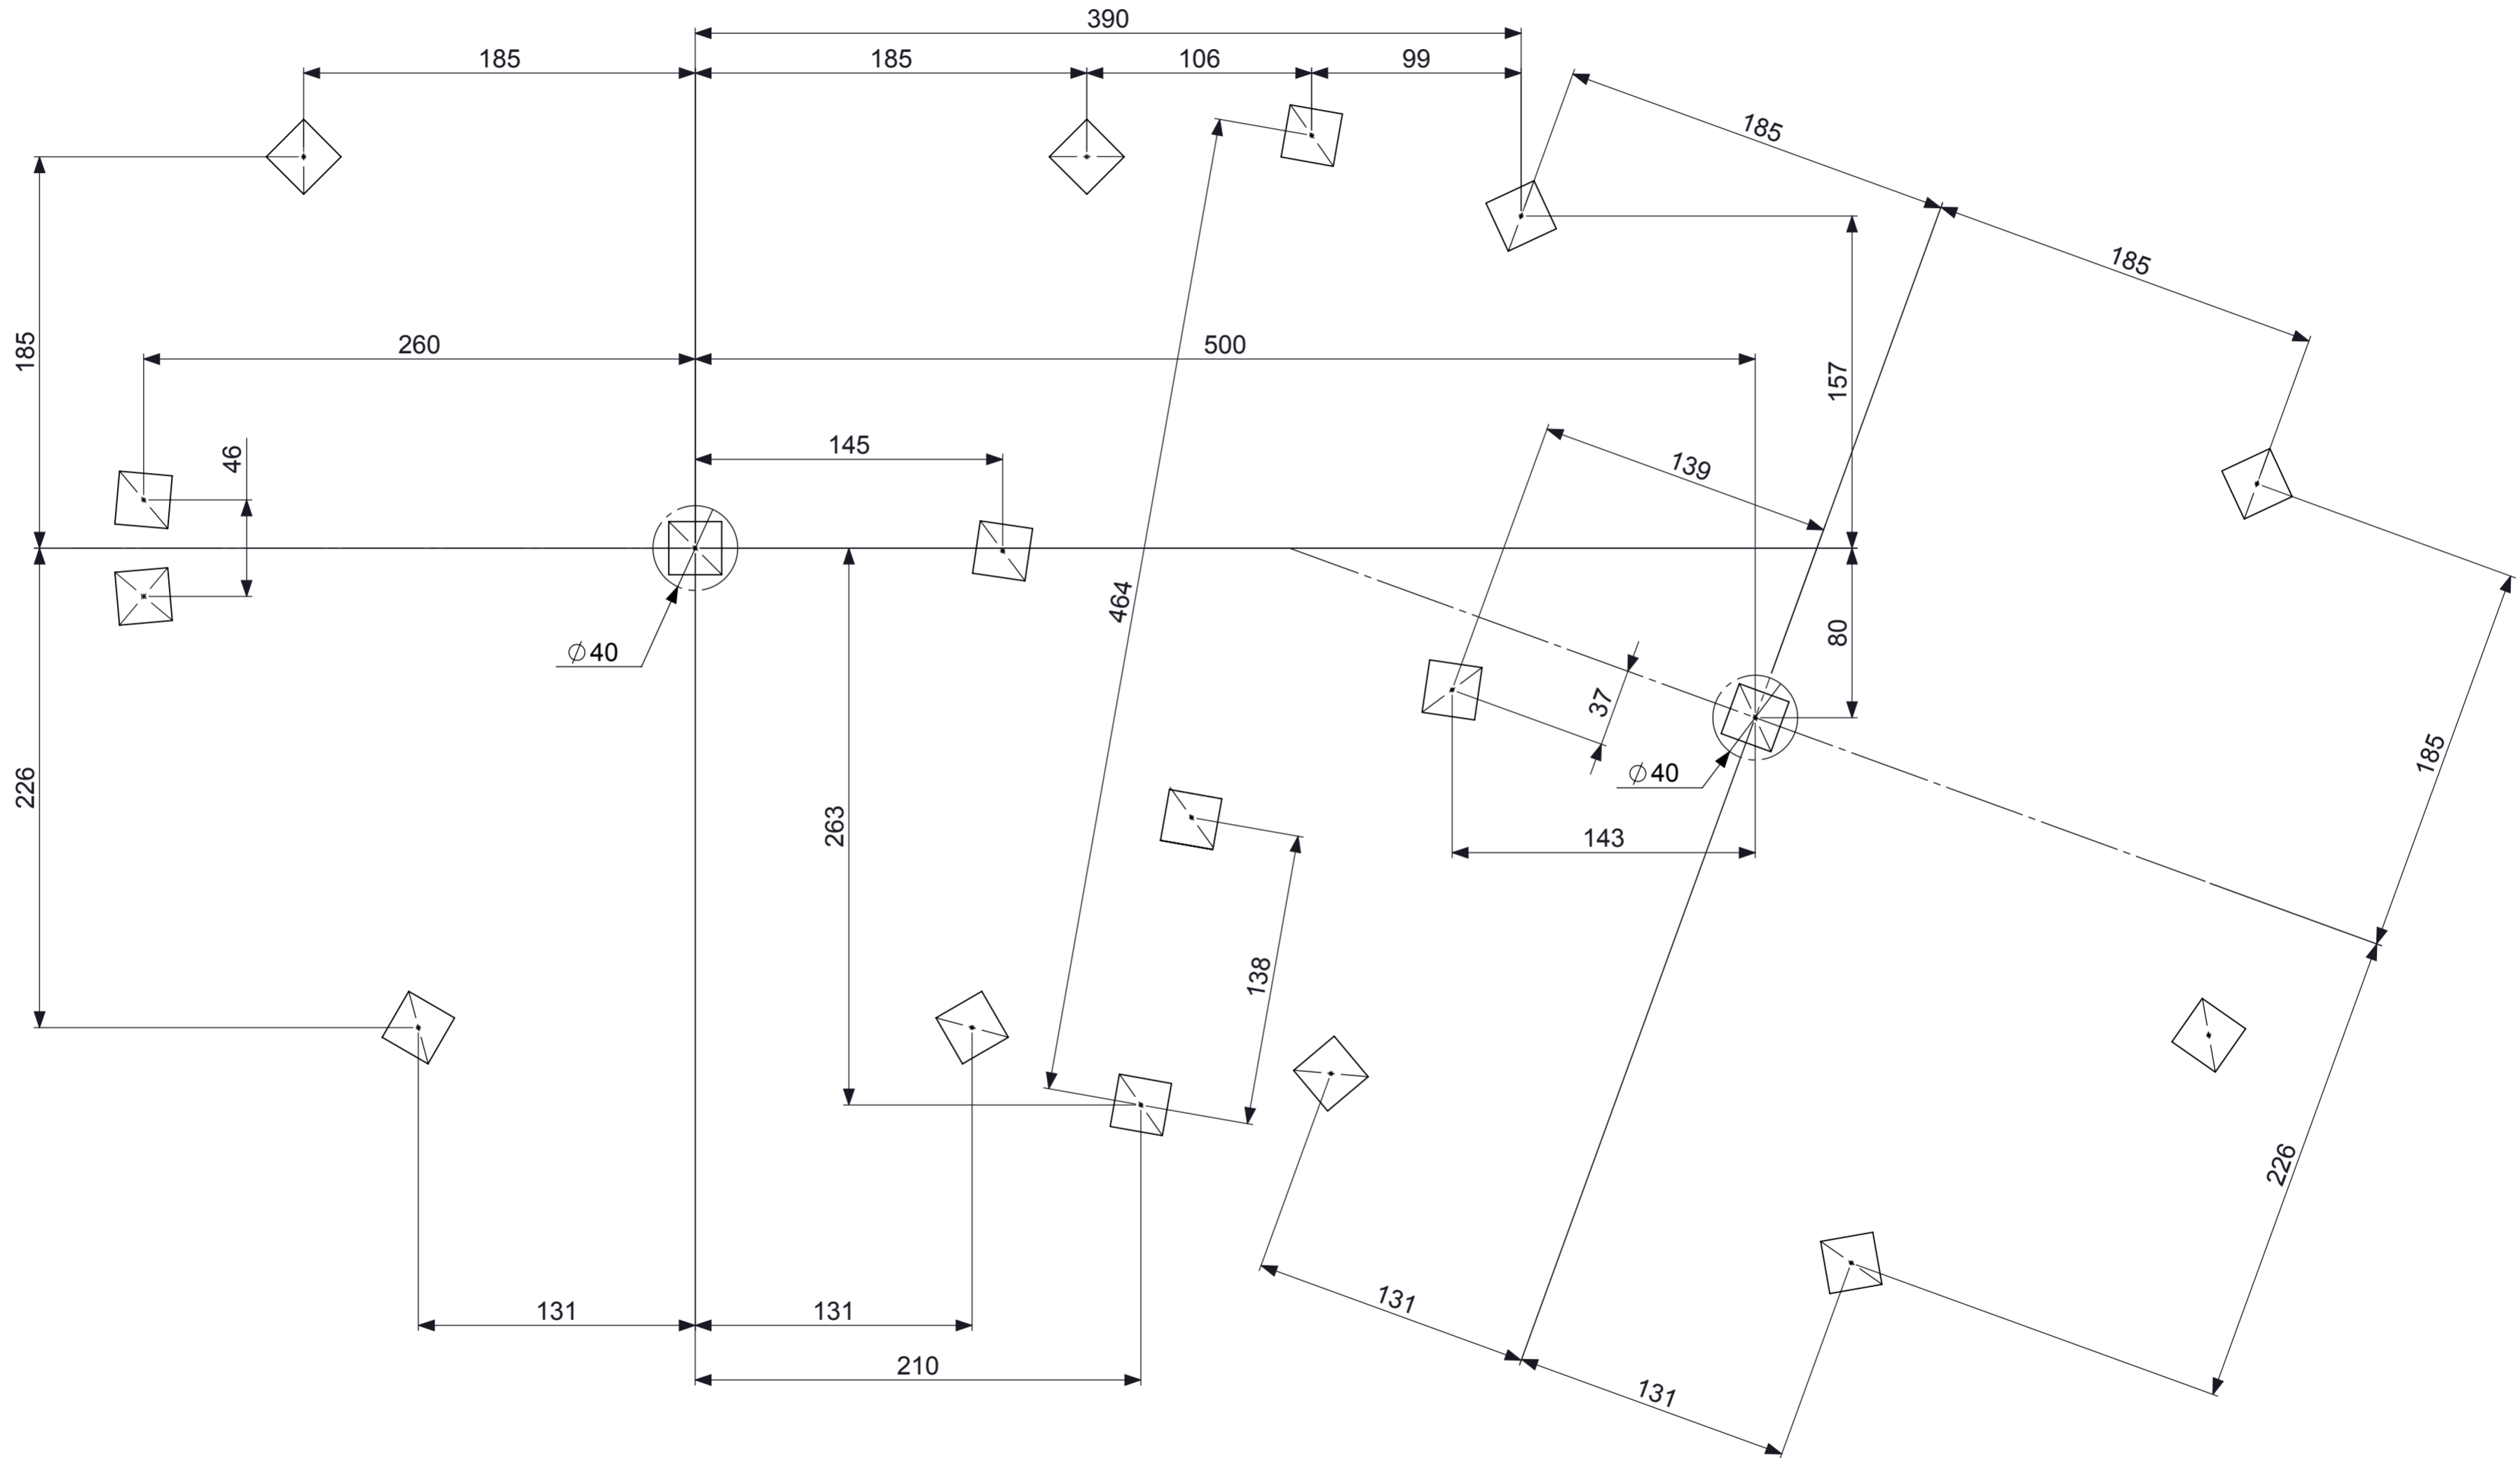

IJSLANDER
IJSLANDER BV
Oude Dijk 10
8096 RK Oldebroek | The Netherlands
T +31 (0)525 633420 | F +31 (0)525 631067
info@ijlander.com | www.ijlander.com

benaming/name		Klim en Klauter Colliseum					
proj.		eenheid/unit	getekend/drawn	datum/date	naam/name	paraaf/signature	
		cm		20-10-2014	GG		
schaal/scale	tekeningnummer/drawingnumber		blad/sheet		wijz./rev.	form./size	
1:25	1053-INS		2 - 2		-	A2