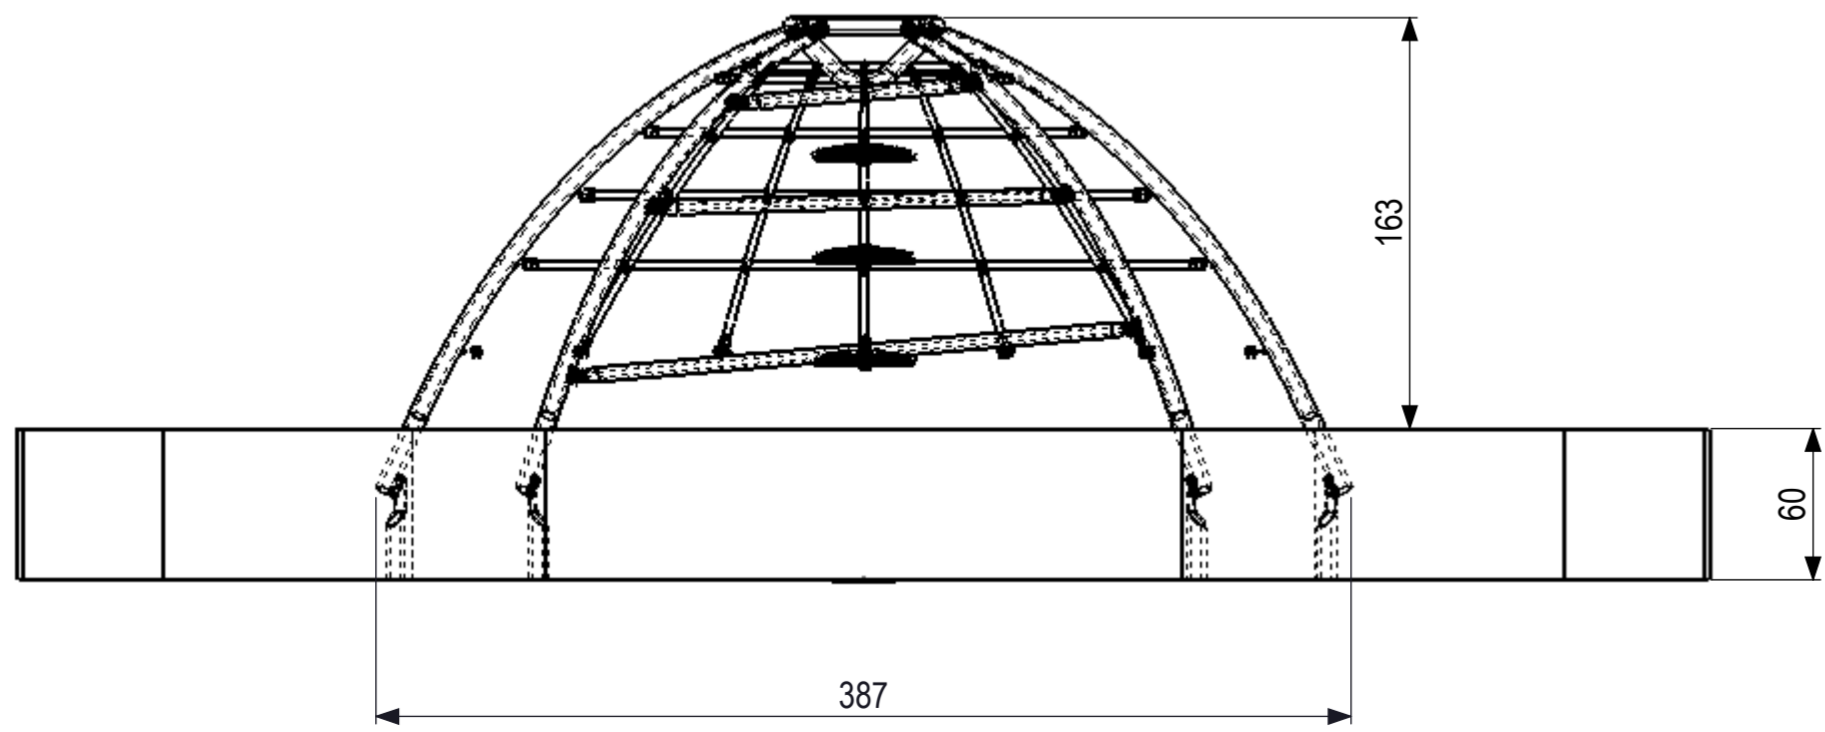

0 10 20 30 40 50 60 70 80
mm

IJSLANDER
IJSLANDER BV
Oude Dijk 10
8096 RK Oldebroek | The Netherlands
T +31 (0)525 633420 | F +31 (0)525 631067
info@ijslander.com | www.ijslander.com

benamingname		Klim en Klauter Dome			
proj.	eenheid/unit	datum	naam	paraf	
	cm	18-2-2013	GM		
schaaisscale	tekeningnummer/drawingnumber	blad/sheet	wijz./rev.	form./size	
1:30	1050B-INS	1-1	-	A2