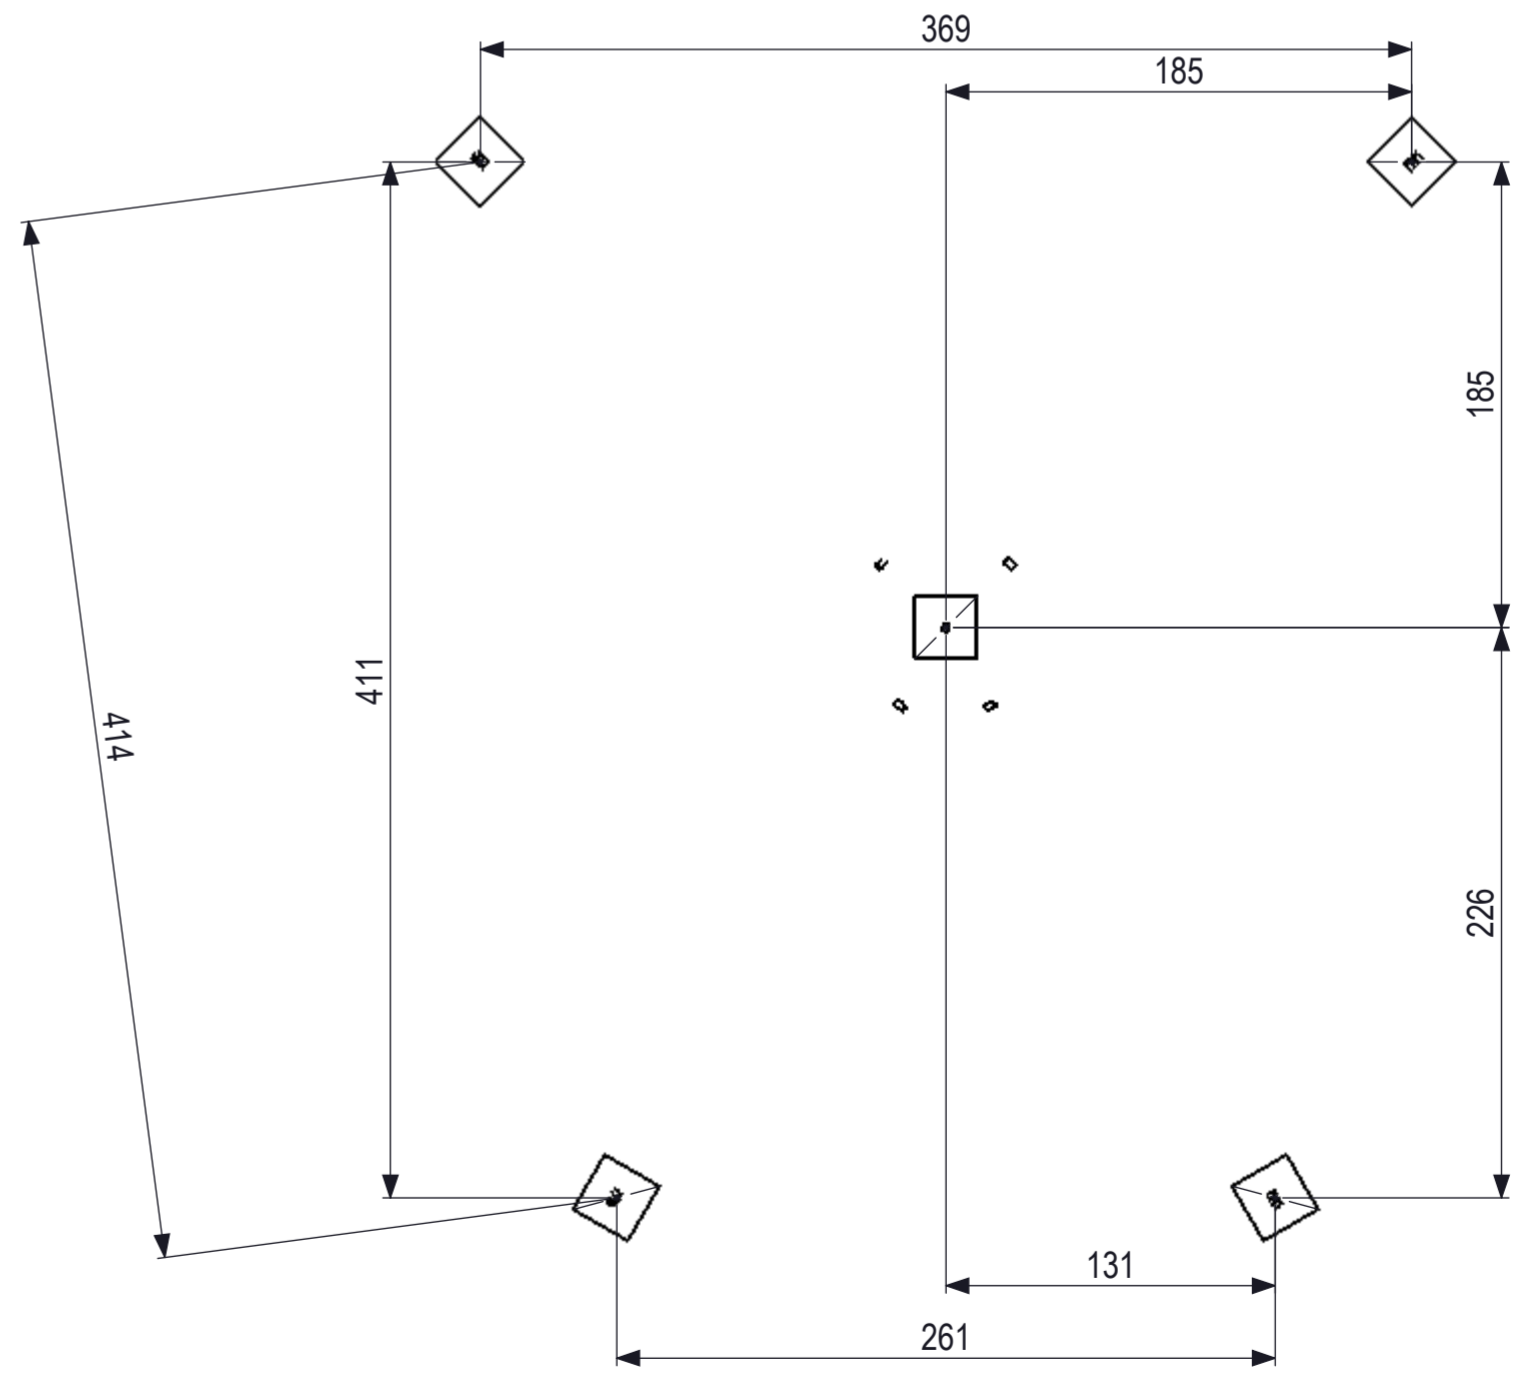

0 10 20 30 40 50 60 70 80
mm

IJSLANDER
IJSLANDER BV
Oude Dijk 10
8096 RK Oldebroek | The Netherlands
T +31 (0)525 633420 | F +31 (0)525 631067
info@ijslander.com | www.ijslander.com

benamingname		Klim en Klauter Dome			
proj.	eenheid/unit	datum	naam	paraf	
	cm	18-2-2013	GM		
schaaisscale	tekeningnummer/drawingnumber	blad/sheet	wijz./rev.	form./size	
1:30	1050B-INS	1-1	-	A2