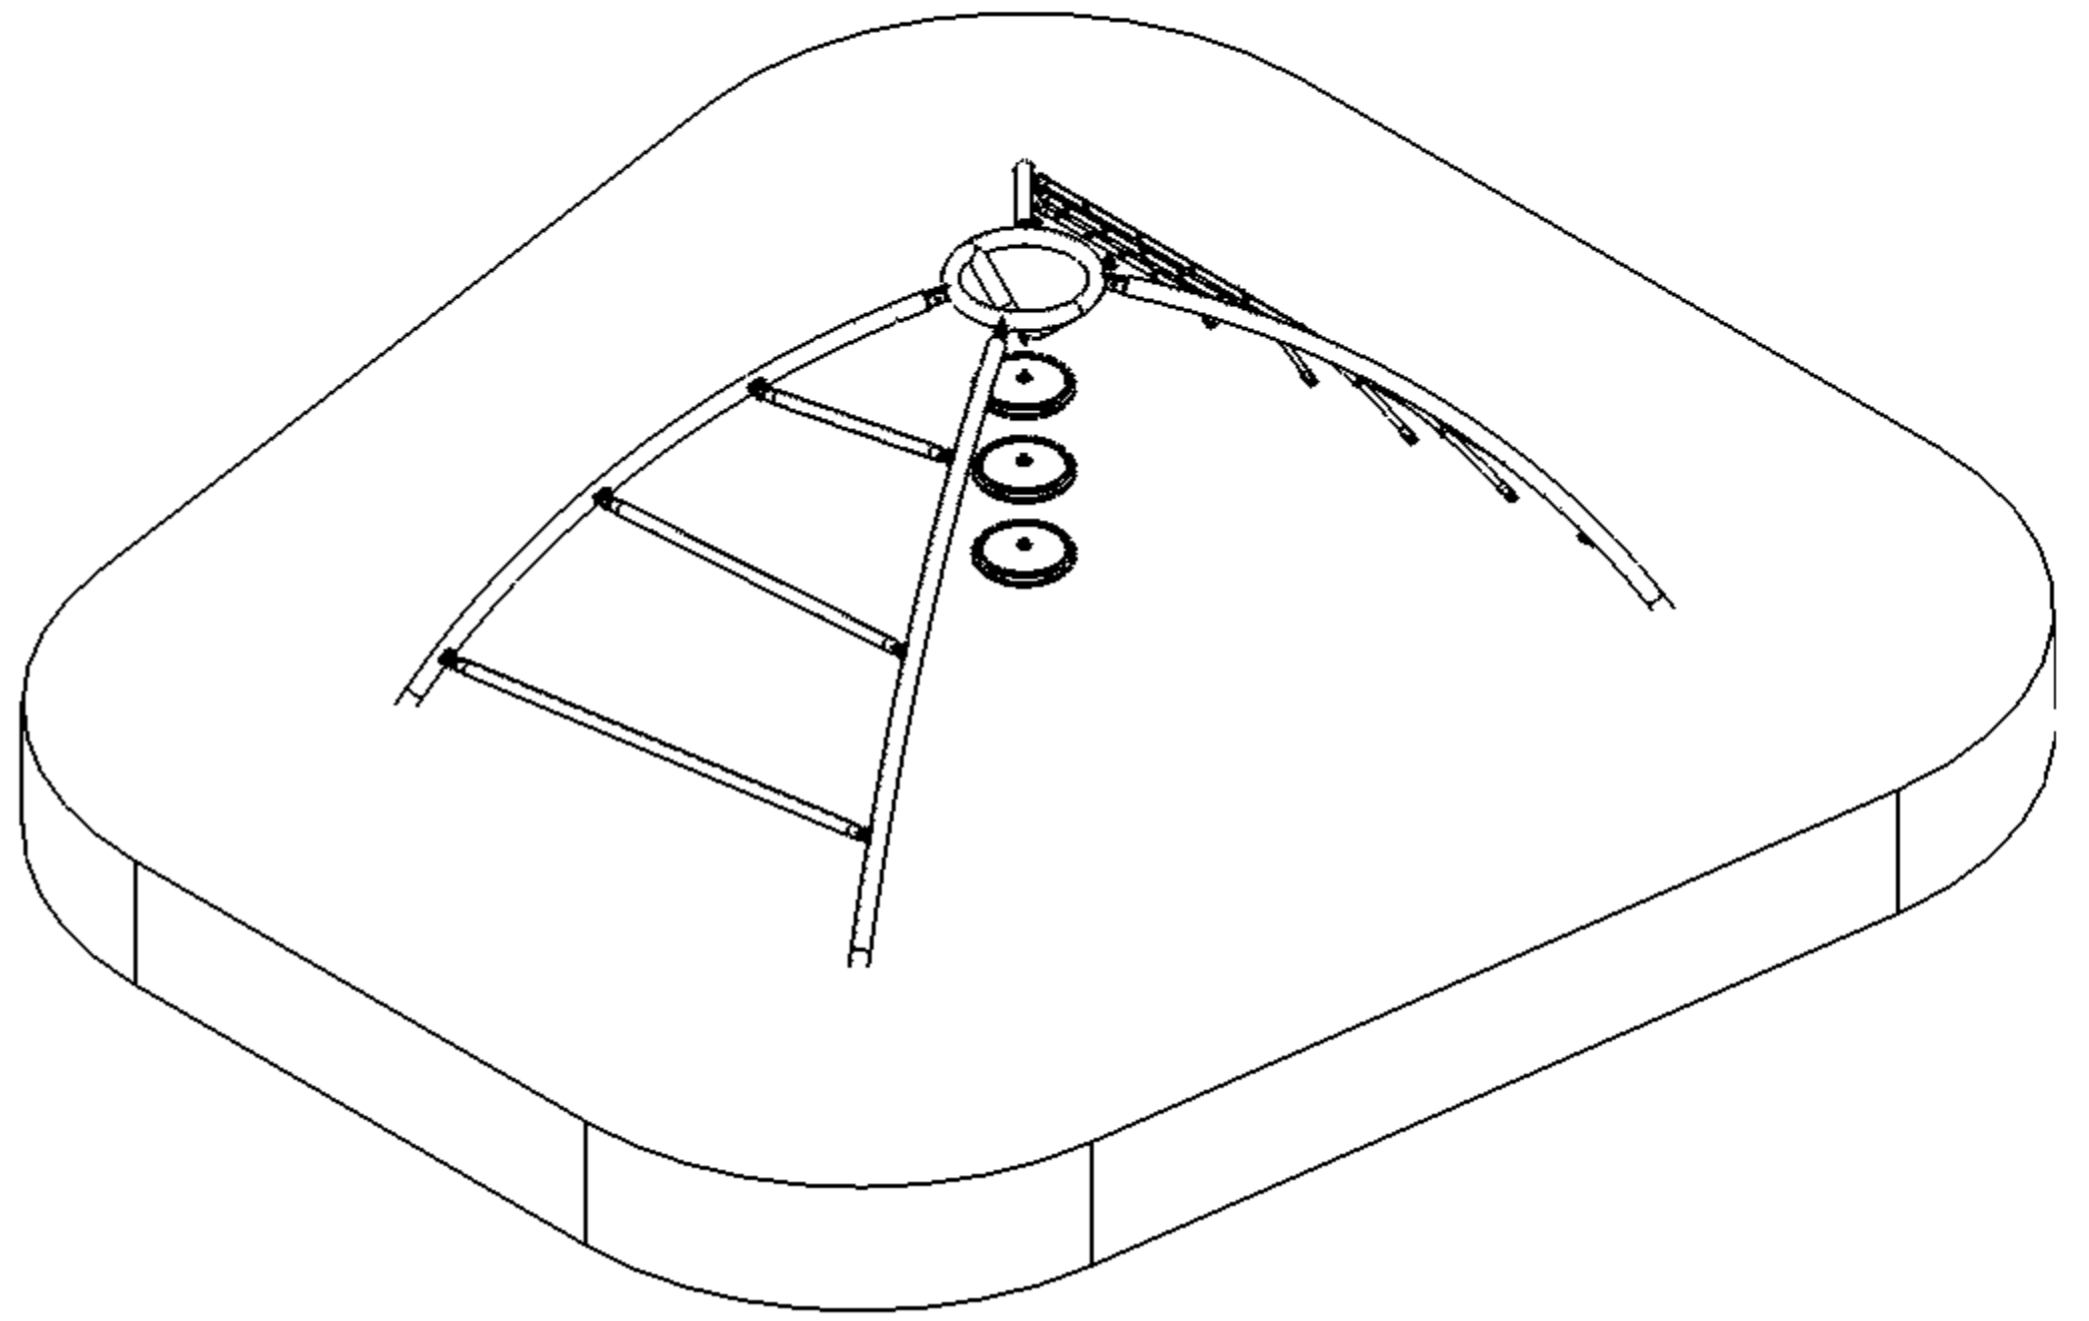

0 10 20 30 40 50 60 70 80
mm

IJSLANDER
IJSLANDER BV
Oude Dijk 10
8096 RK Oldebroek | The Netherlands
T +31 (0)525 633420 | F +31 (0)525 631067
info@ijslander.com | www.ijslander.com

benamingname		Klim en Klauter Dome			
proj.	eenheid/unit	datum	naam	paraf	
	cm	18-2-2013	GM		
schaaisscale	tekeningnummer/drawingnumber	blad/sheet	wijz./rev.	form./size	
1:30	1050B-INS	1-1	-	A2