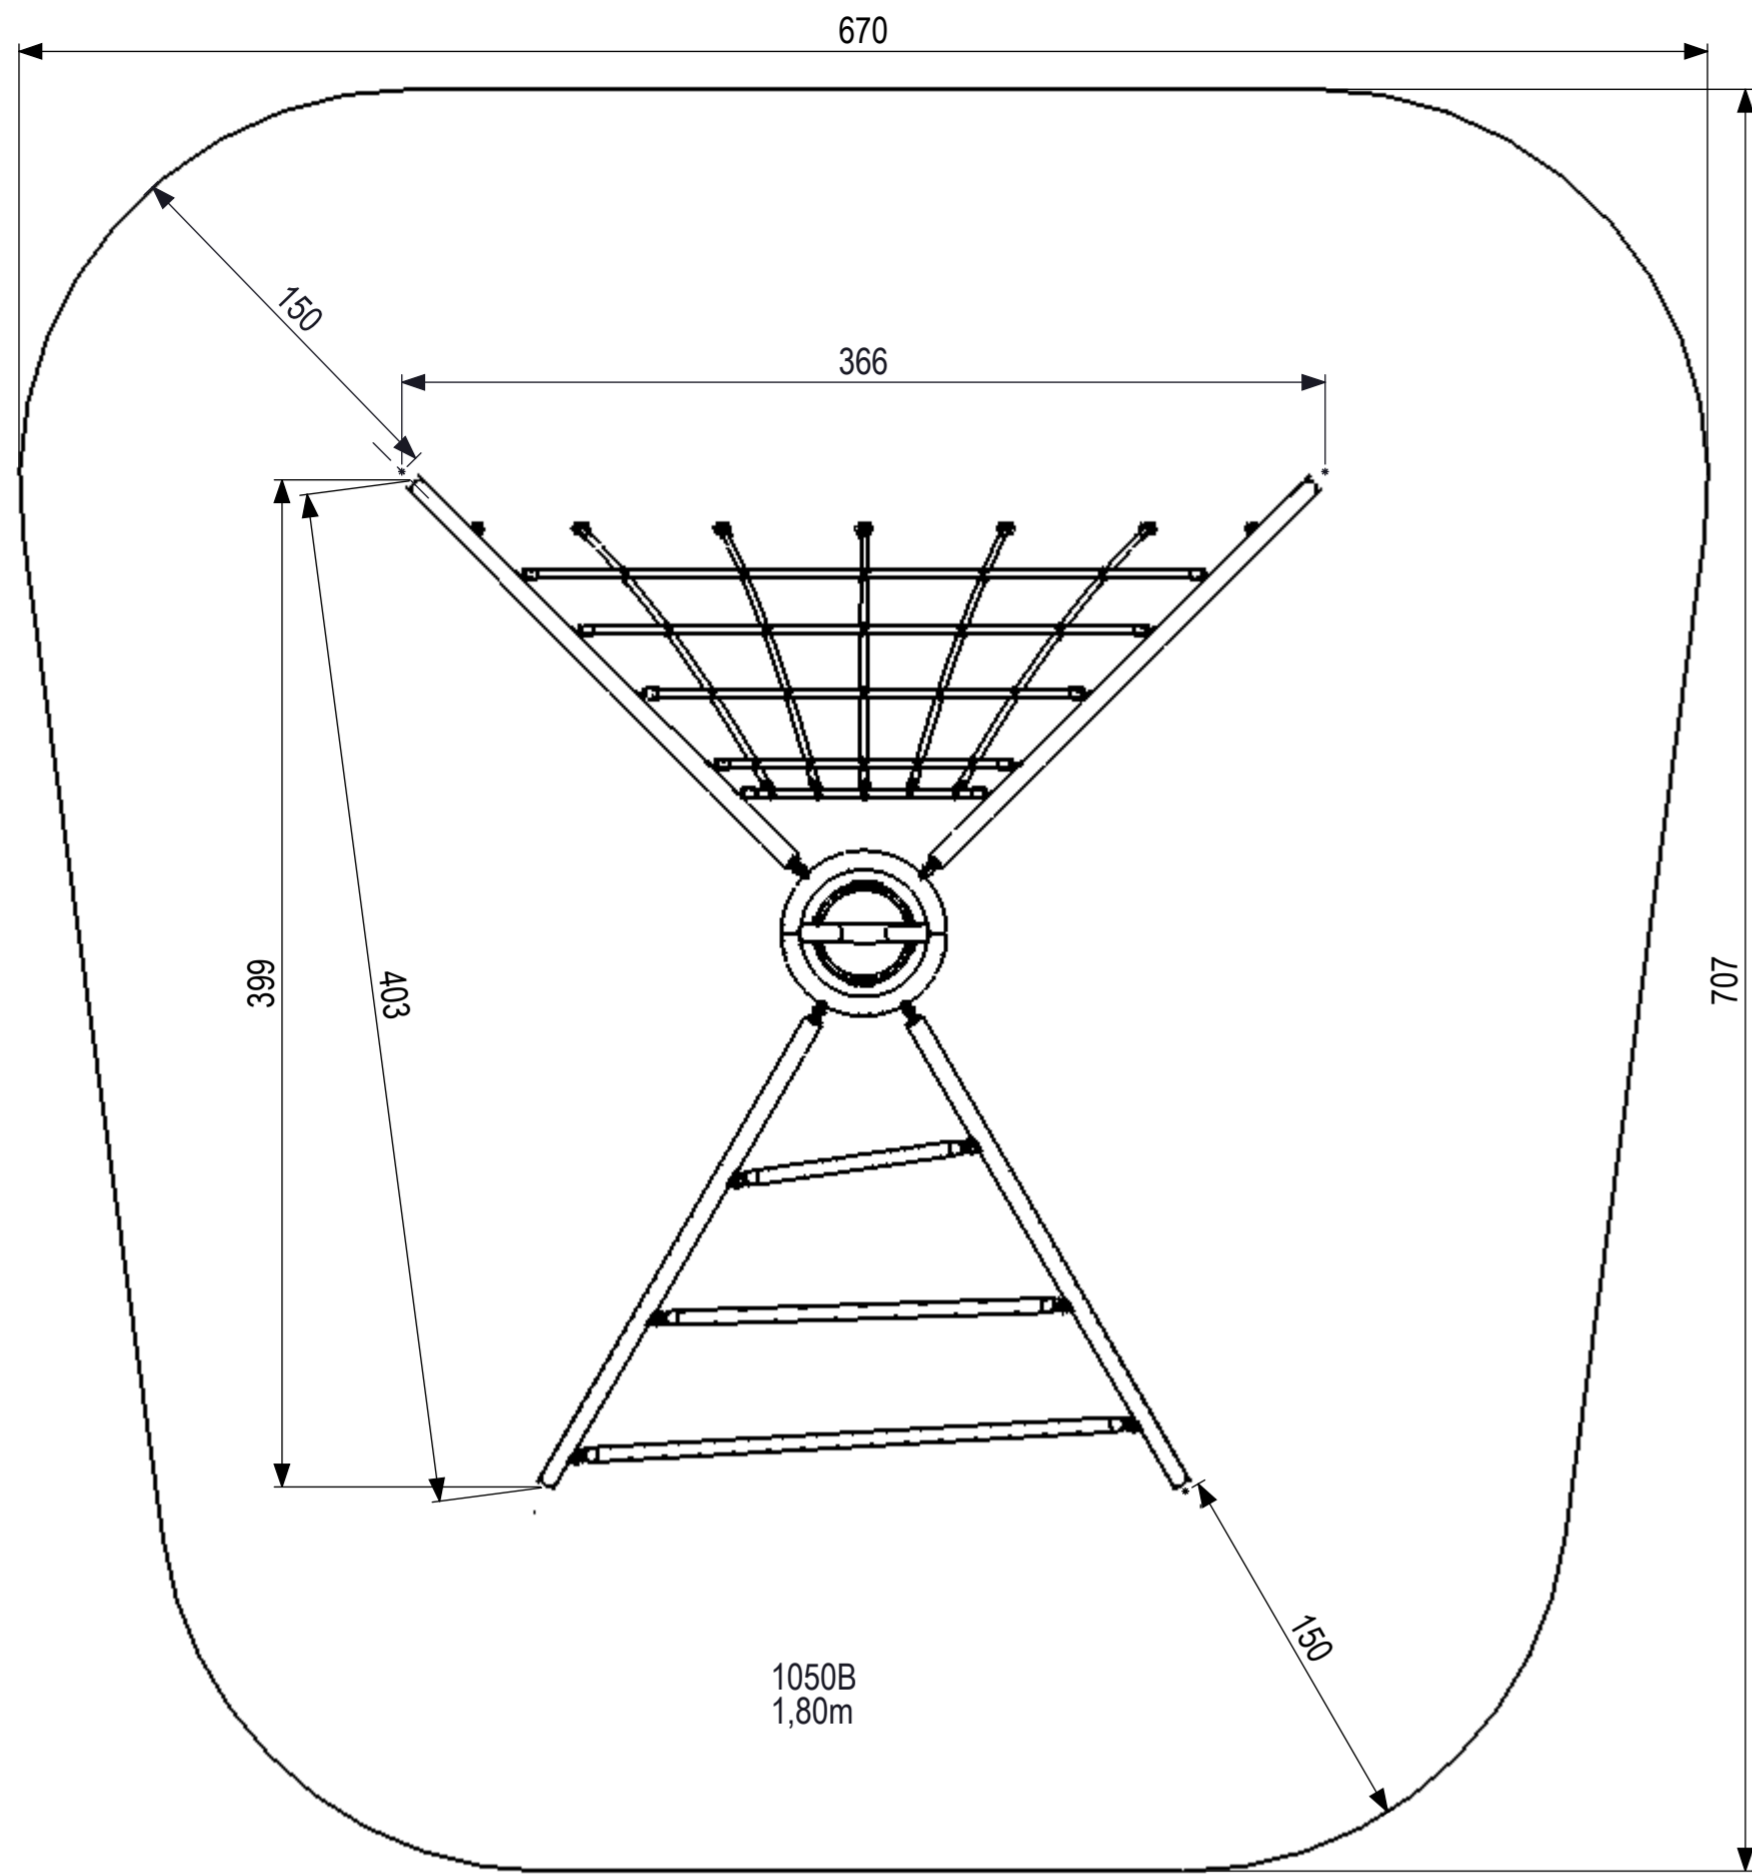

0 10 20 30 40 50 60 70 80
mm

IJSLANDER
IJSLANDER BV
Oude Dijk 10
8096 RK Oldebroek | The Netherlands
T +31 (0)525 633420 | F +31 (0)525 631067
info@ijslander.com | www.ijslander.com

benamingname		Klim en Klauter Dome			
proj.	eenheid/unit	datum	naam	paraf	
	cm	18-2-2013	GM		
schaaisscale	tekeningnummer/drawingnumber	blad/sheet	wijz./rev.	form./size	
1:30	1050B-INS	1-1	-	A2