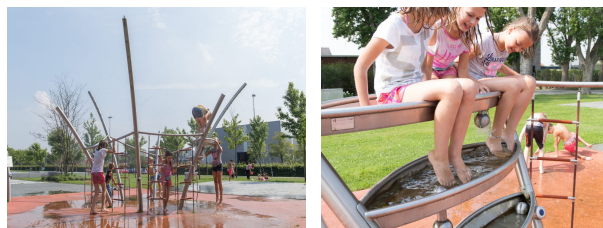

IJSLANDER

WATERSPEELTOESTEL PLONS

SPELEN

Artikel: 1080

Kinderen hebben gegarandeerd uren plezier met Waterspeeltoestel Plons, want zodra ze op de knoppen op het watertoestel of op de consoles ernaast drukken, sprayt, spettert of plonst er water uit verschillende buizen of speciale douchekoppen.

Waterspeeltoestel Plons is een groot interactief waterspeeltoestel dat bestaat uit water, drukknoppen en lichtelementen die digitaal wordt aangestuurd. Verder regelt een computer de beheersfunctie zoals het automatisch uitschakelen van het watertoestel bij slecht weer en het doorspoelen van de leidingen. Daarnaast worden drie verschillende spellen aangestuurd door drie losse consoles die naast het watertoestel staan. De Plons is ook veilig voor kleinere kinderen, want het water loopt direct weg.

Het Waterspeeltoestel Plons heeft de volgende speelelementen: klimladders, waterbakken, douchekoppen en lichtgevende drukknoppen op en naast het waterspeeltoestel.

Het Waterspeeltoestel wordt standaard uitgevoerd met rode klimladders. De tredes van de klimladder zijn bedekt met epdm rubber en de zijkanten van de ladder zijn gemaakt van touw.