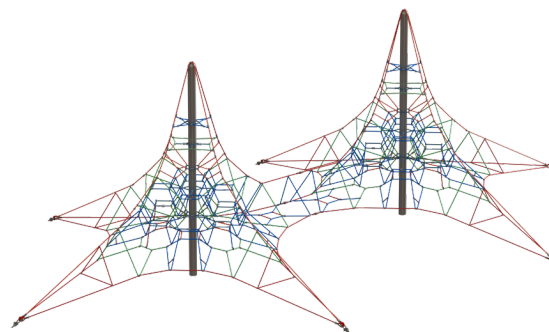

IJSLANDER

RUIMTENET TWIN 4000

RUIMTENETTEN

Artikel: 6905

Dubbele pret! Kinderen kunnen de ruimte in klauteren op deze twee vier meter hoge, open klimtoestellen.