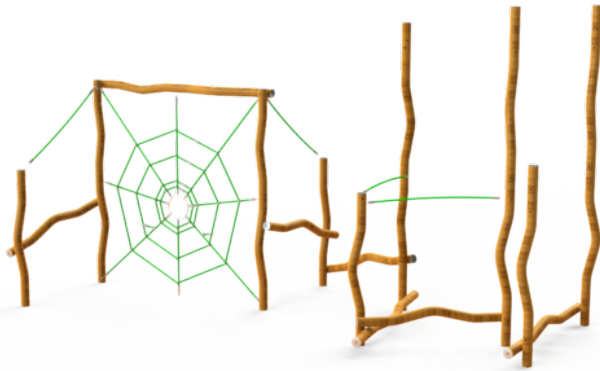

Madera klim- en klauterparcours

IJSLANDER

Artikelnr. 1420

[Bekijk online](#)

Tags: Evenwicht, Klimmen

Op het Madera Parcours kunnen kinderen samen spelen en elkaar ontmoeten in het 'spinnenweb' of halverwege een van de standers. Tegelijkertijd prikkelen de gebogen standers met de speciale, sterke lichtbruine coating de fantasie van de kinderen. De standers kunnen namelijk van alles zijn.

Speelwaarden Madera Parcours:

1. Ontmoeten & Fantasie
2. Klimmen
3. Oversteken

Voordelen Madera toestellen:

- Speeltoestellen met een natuurlijke uitstraling.
- Speeltoestellen geschikt voor natuurlijk spelen speelplaatsen.
- Transparante speeltoestellen waardoor zichtlijnen open blijven.

 **Afmetingen**
5.28 x 2.68 x 3.14 m

 **Safe zone**
8.91 x 5.69 m

 **Oppervlakte**
8.91m x 5.69m

 **Valhoogte**
1.81 m

 **Leeftijd**
5-10

 **Valondergrond**
C

 **Montage**
0.0

Uitleg valondergrondklasse