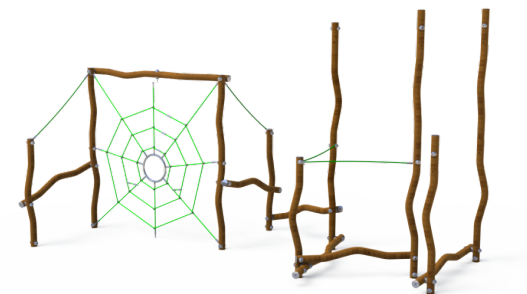

## SPELEN

Artikel: 1420

Op het Madera Parcours kunnen kinderen samen spelen en elkaar ontmoeten in het 'spinnenweb' of halverwege een van de staanders. Tegelijkertijd prikkelen de gebogen staanders met de speciale, sterke lichtbruine coating de fantasie van de kinderen. De staanders kunnen namelijk van alles zijn. Het Madera Parcours wordt standaard uitgevoerd met groene touwen en een groen net.

### Zwaarste onderdeel

40 kg